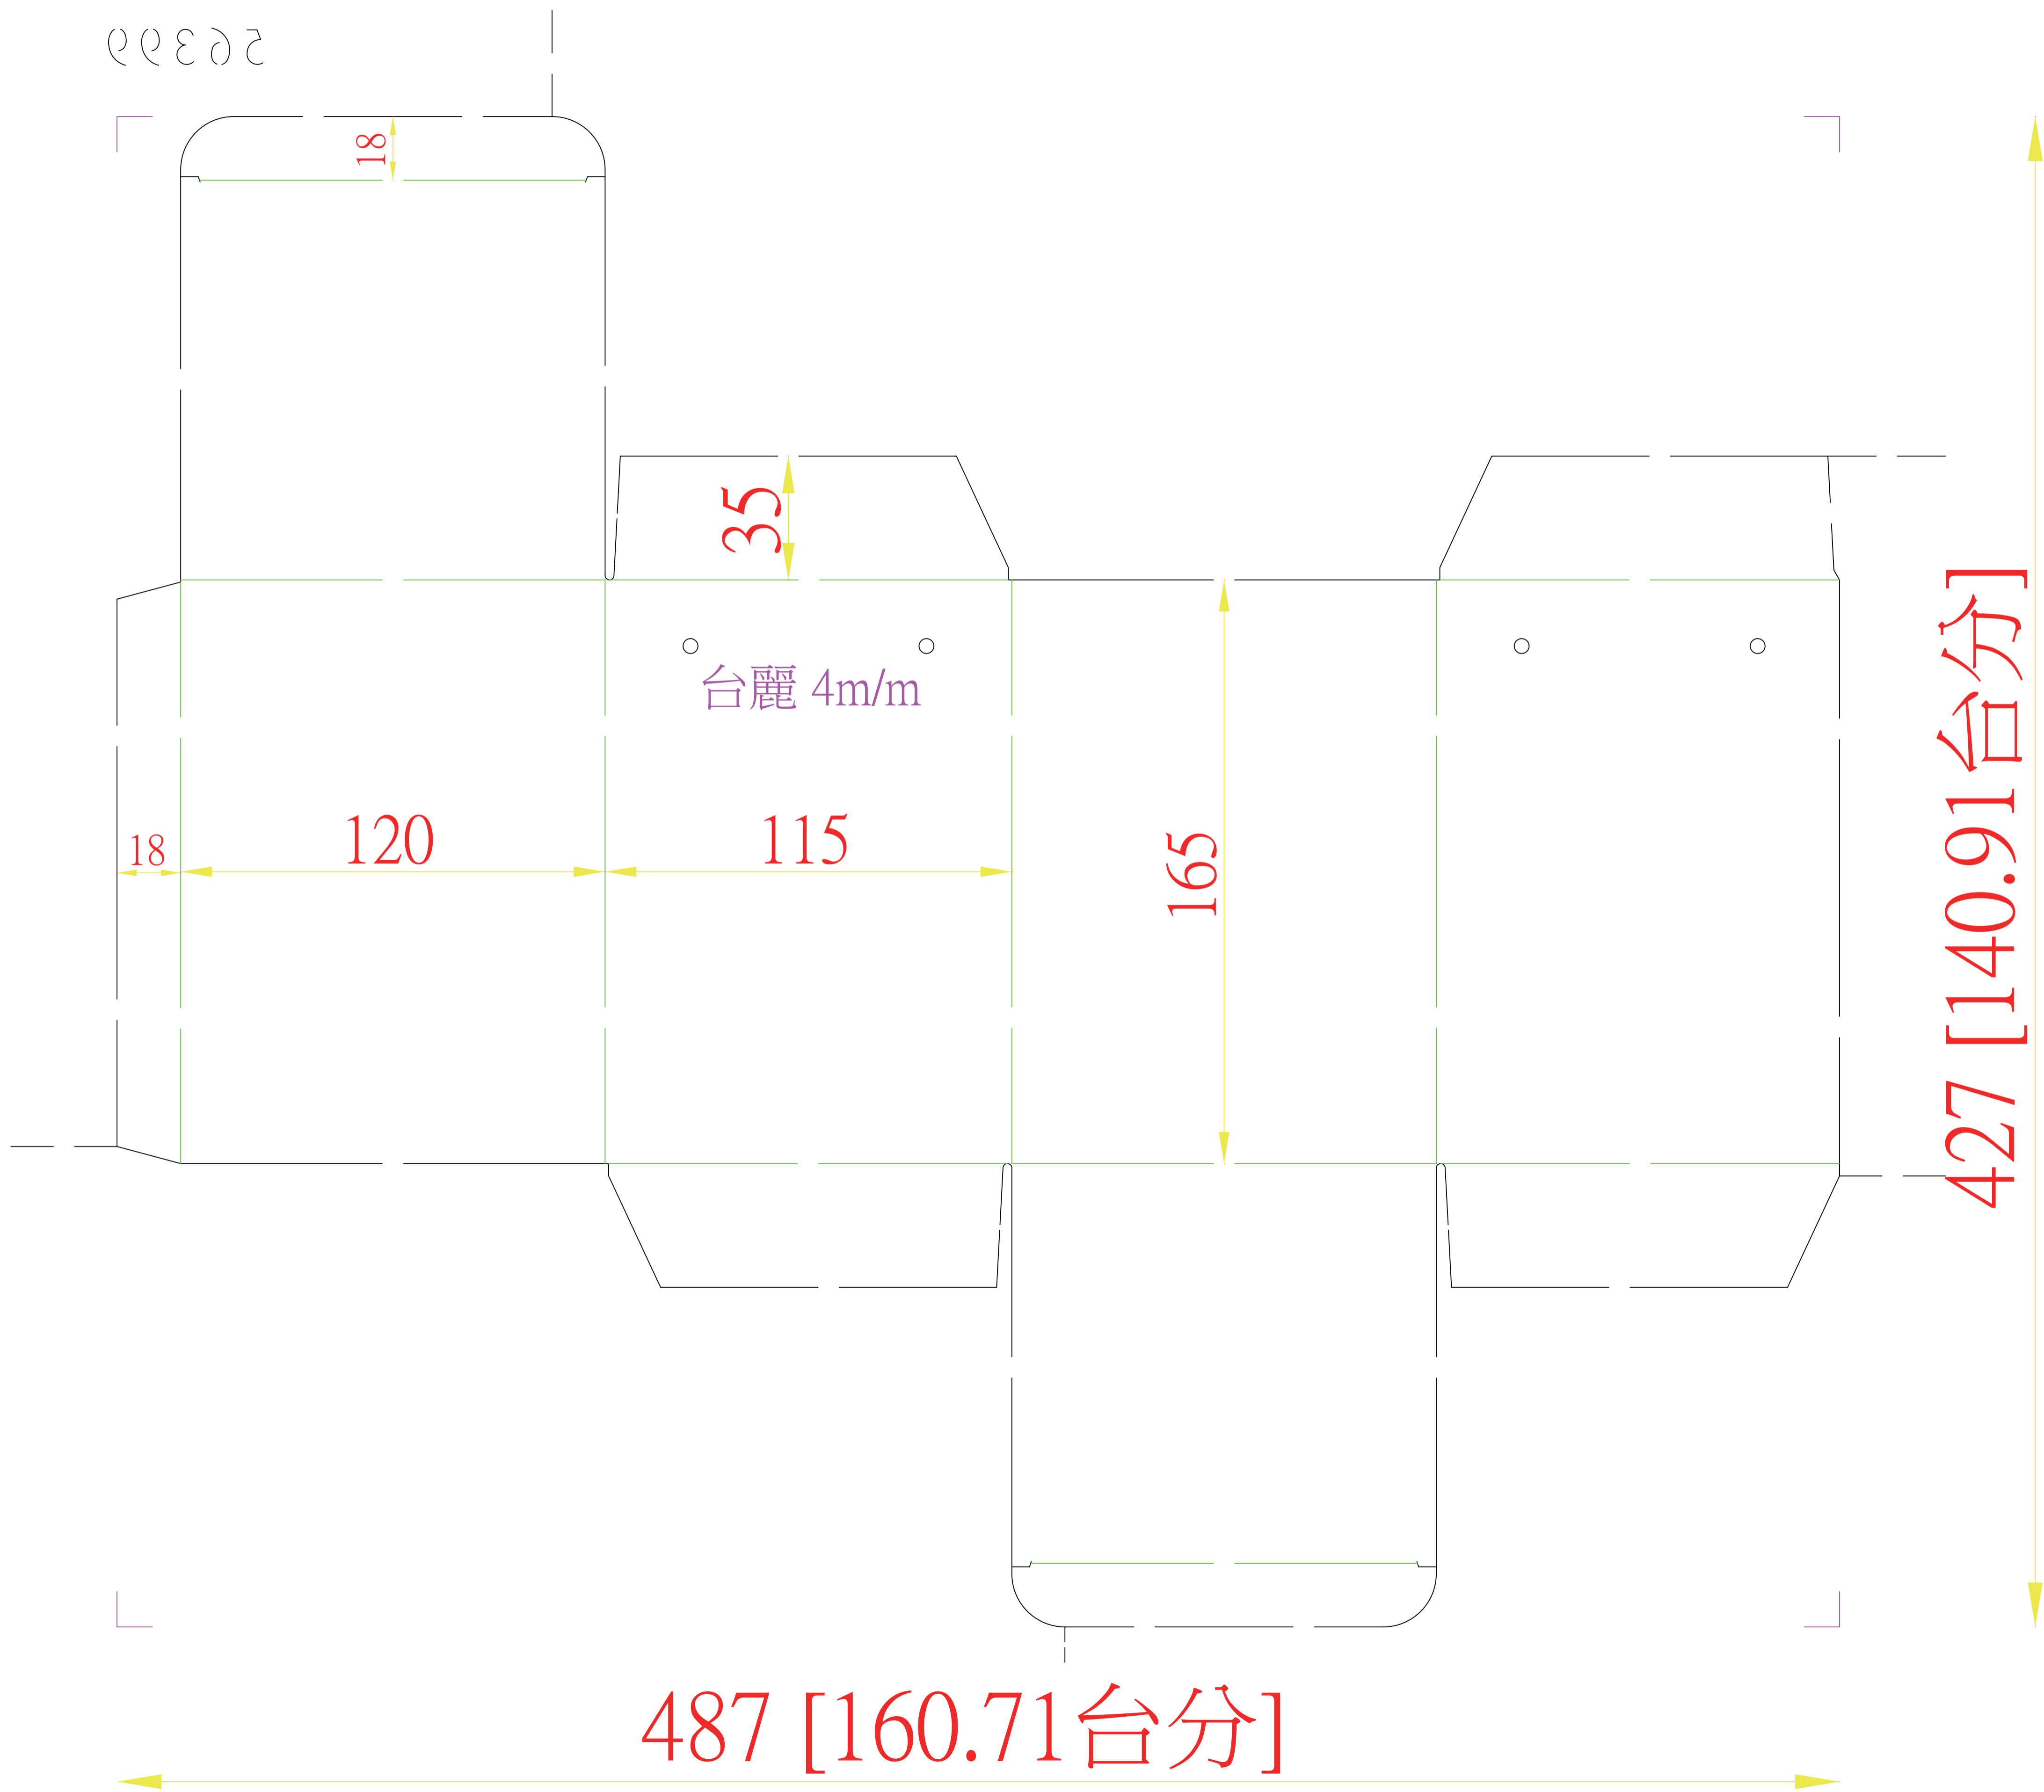

56399

普通盒

12x11.5x16.5cm

紙質:370P金旺+霧P

111.10.25

000002

印刷面朝上咬口 ↓