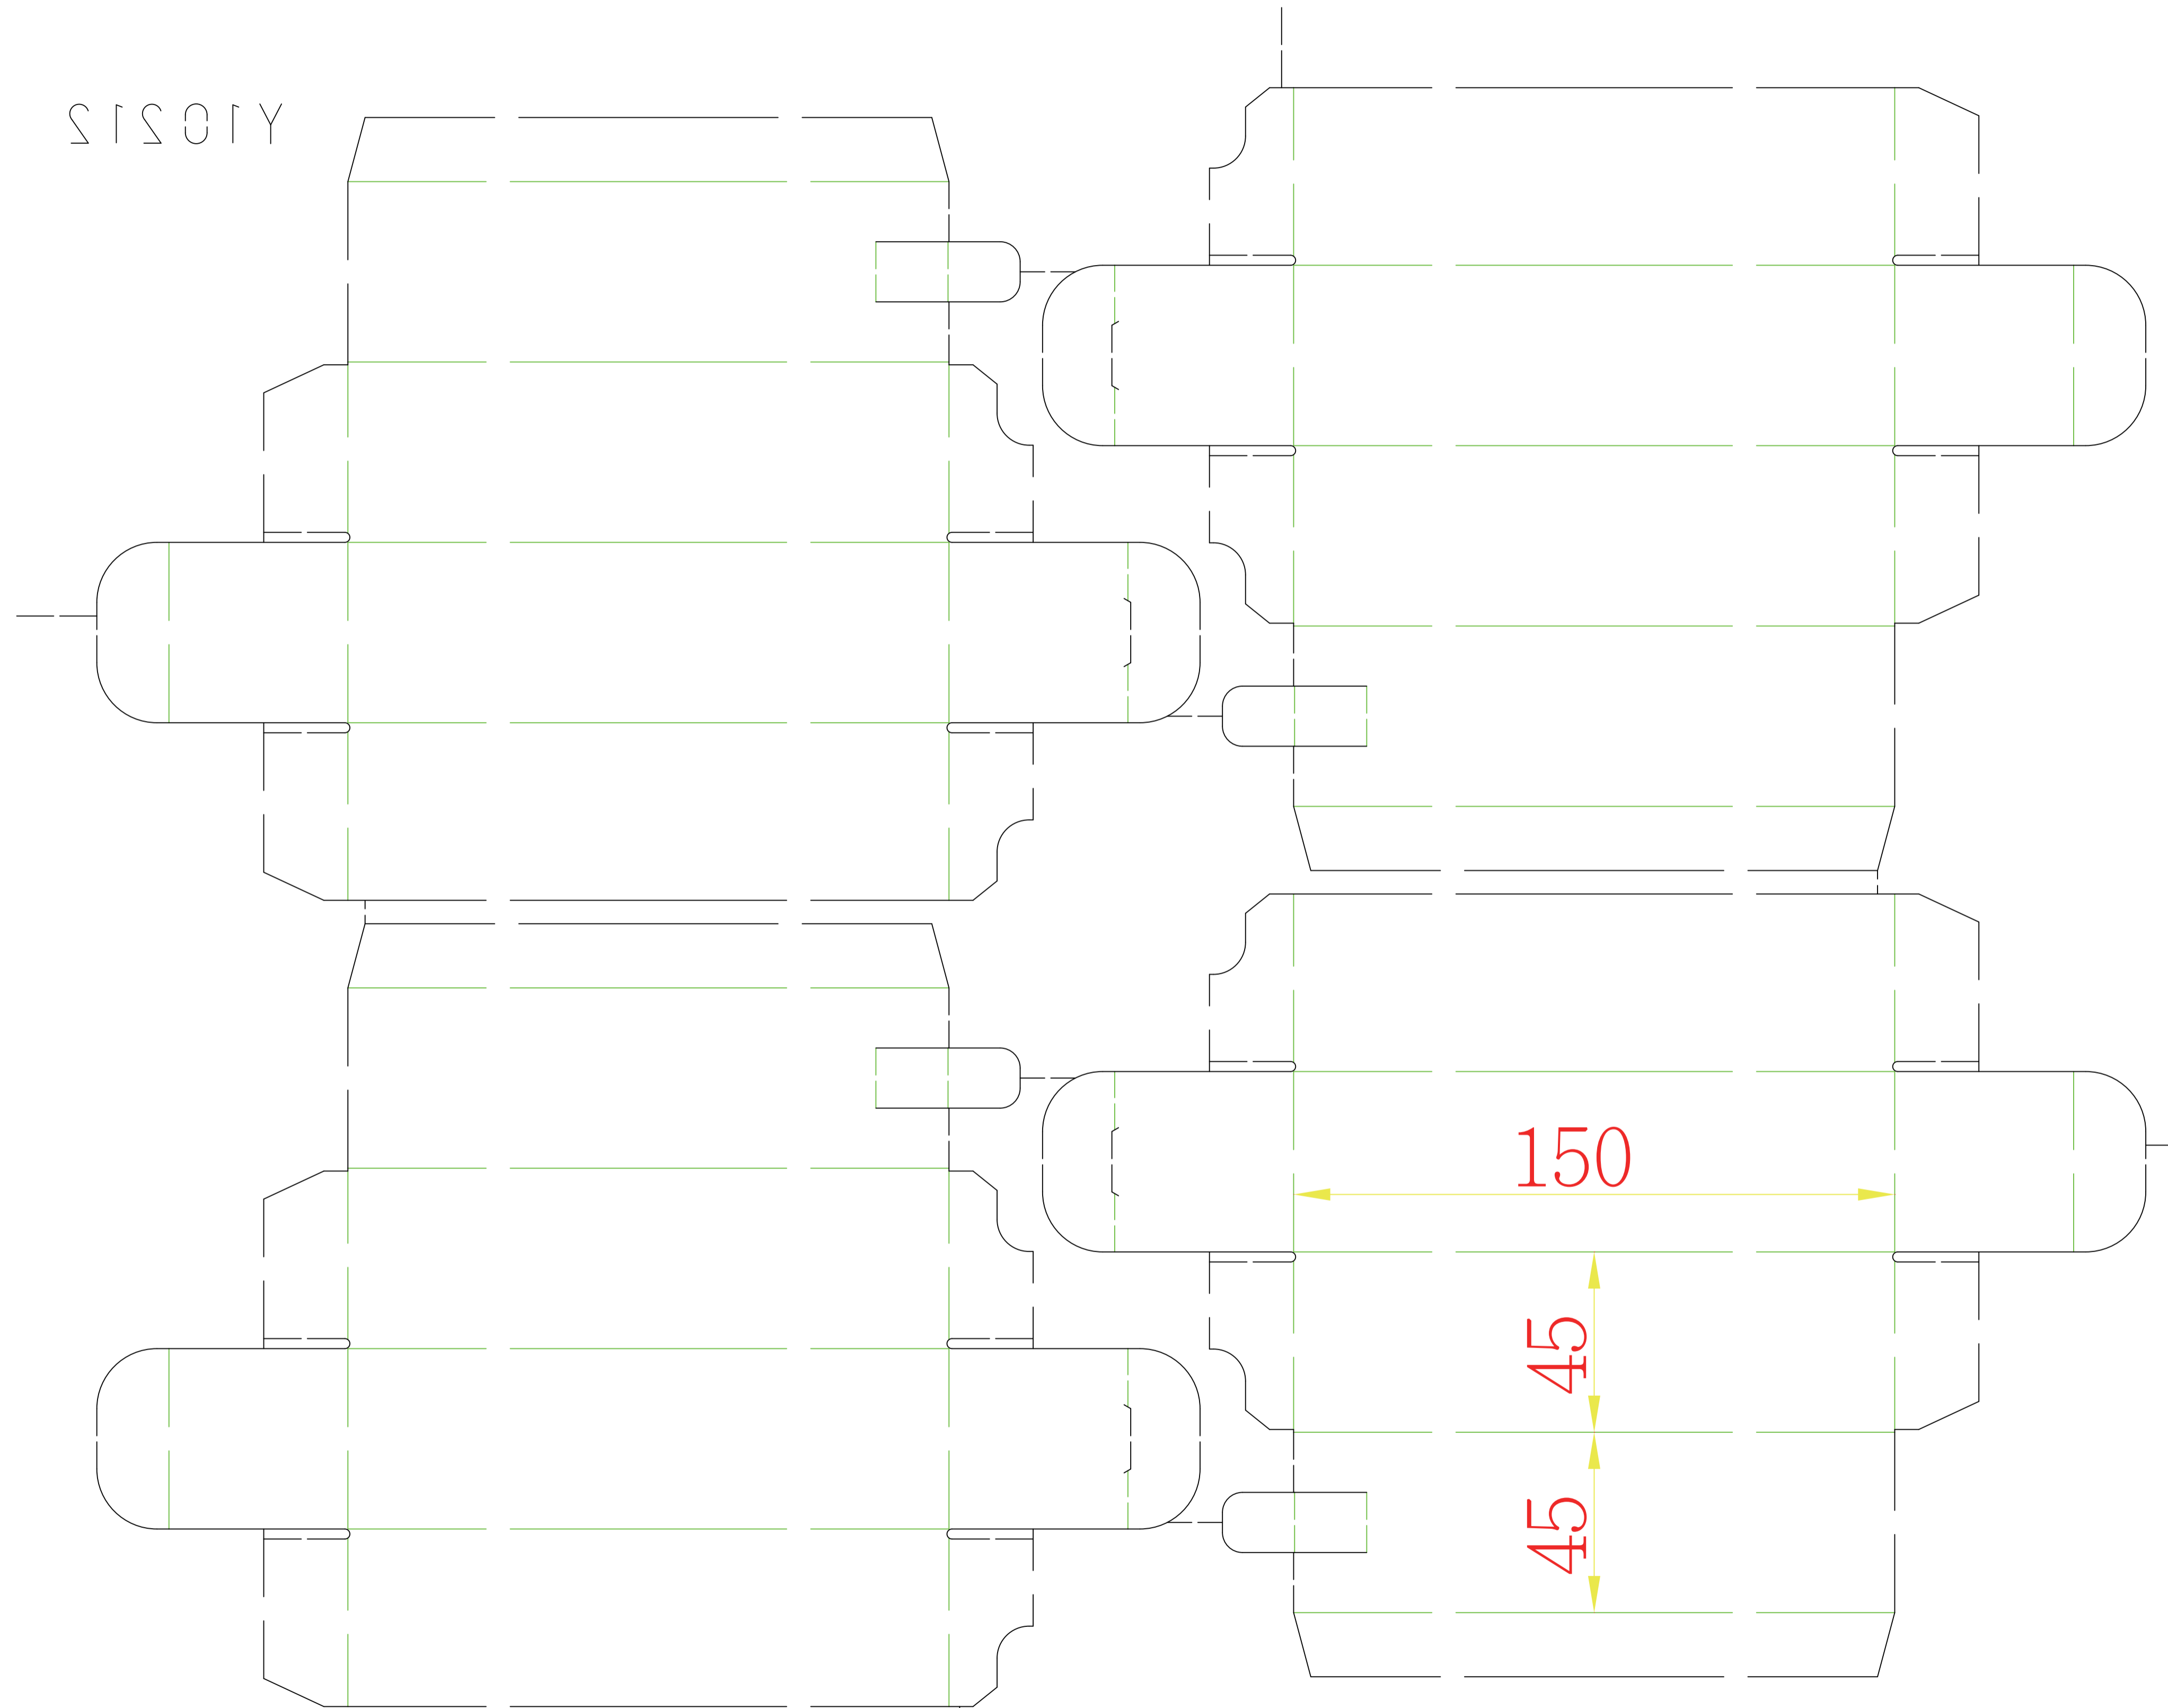

Y10212 普通盒 4.5x4.5x15cm 紙質:340P單銅 4模 111.09.22

Y10212

印刷面朝上咬口 ↓

511.3 [168.73]

150

45

45

403.9 [133.28]