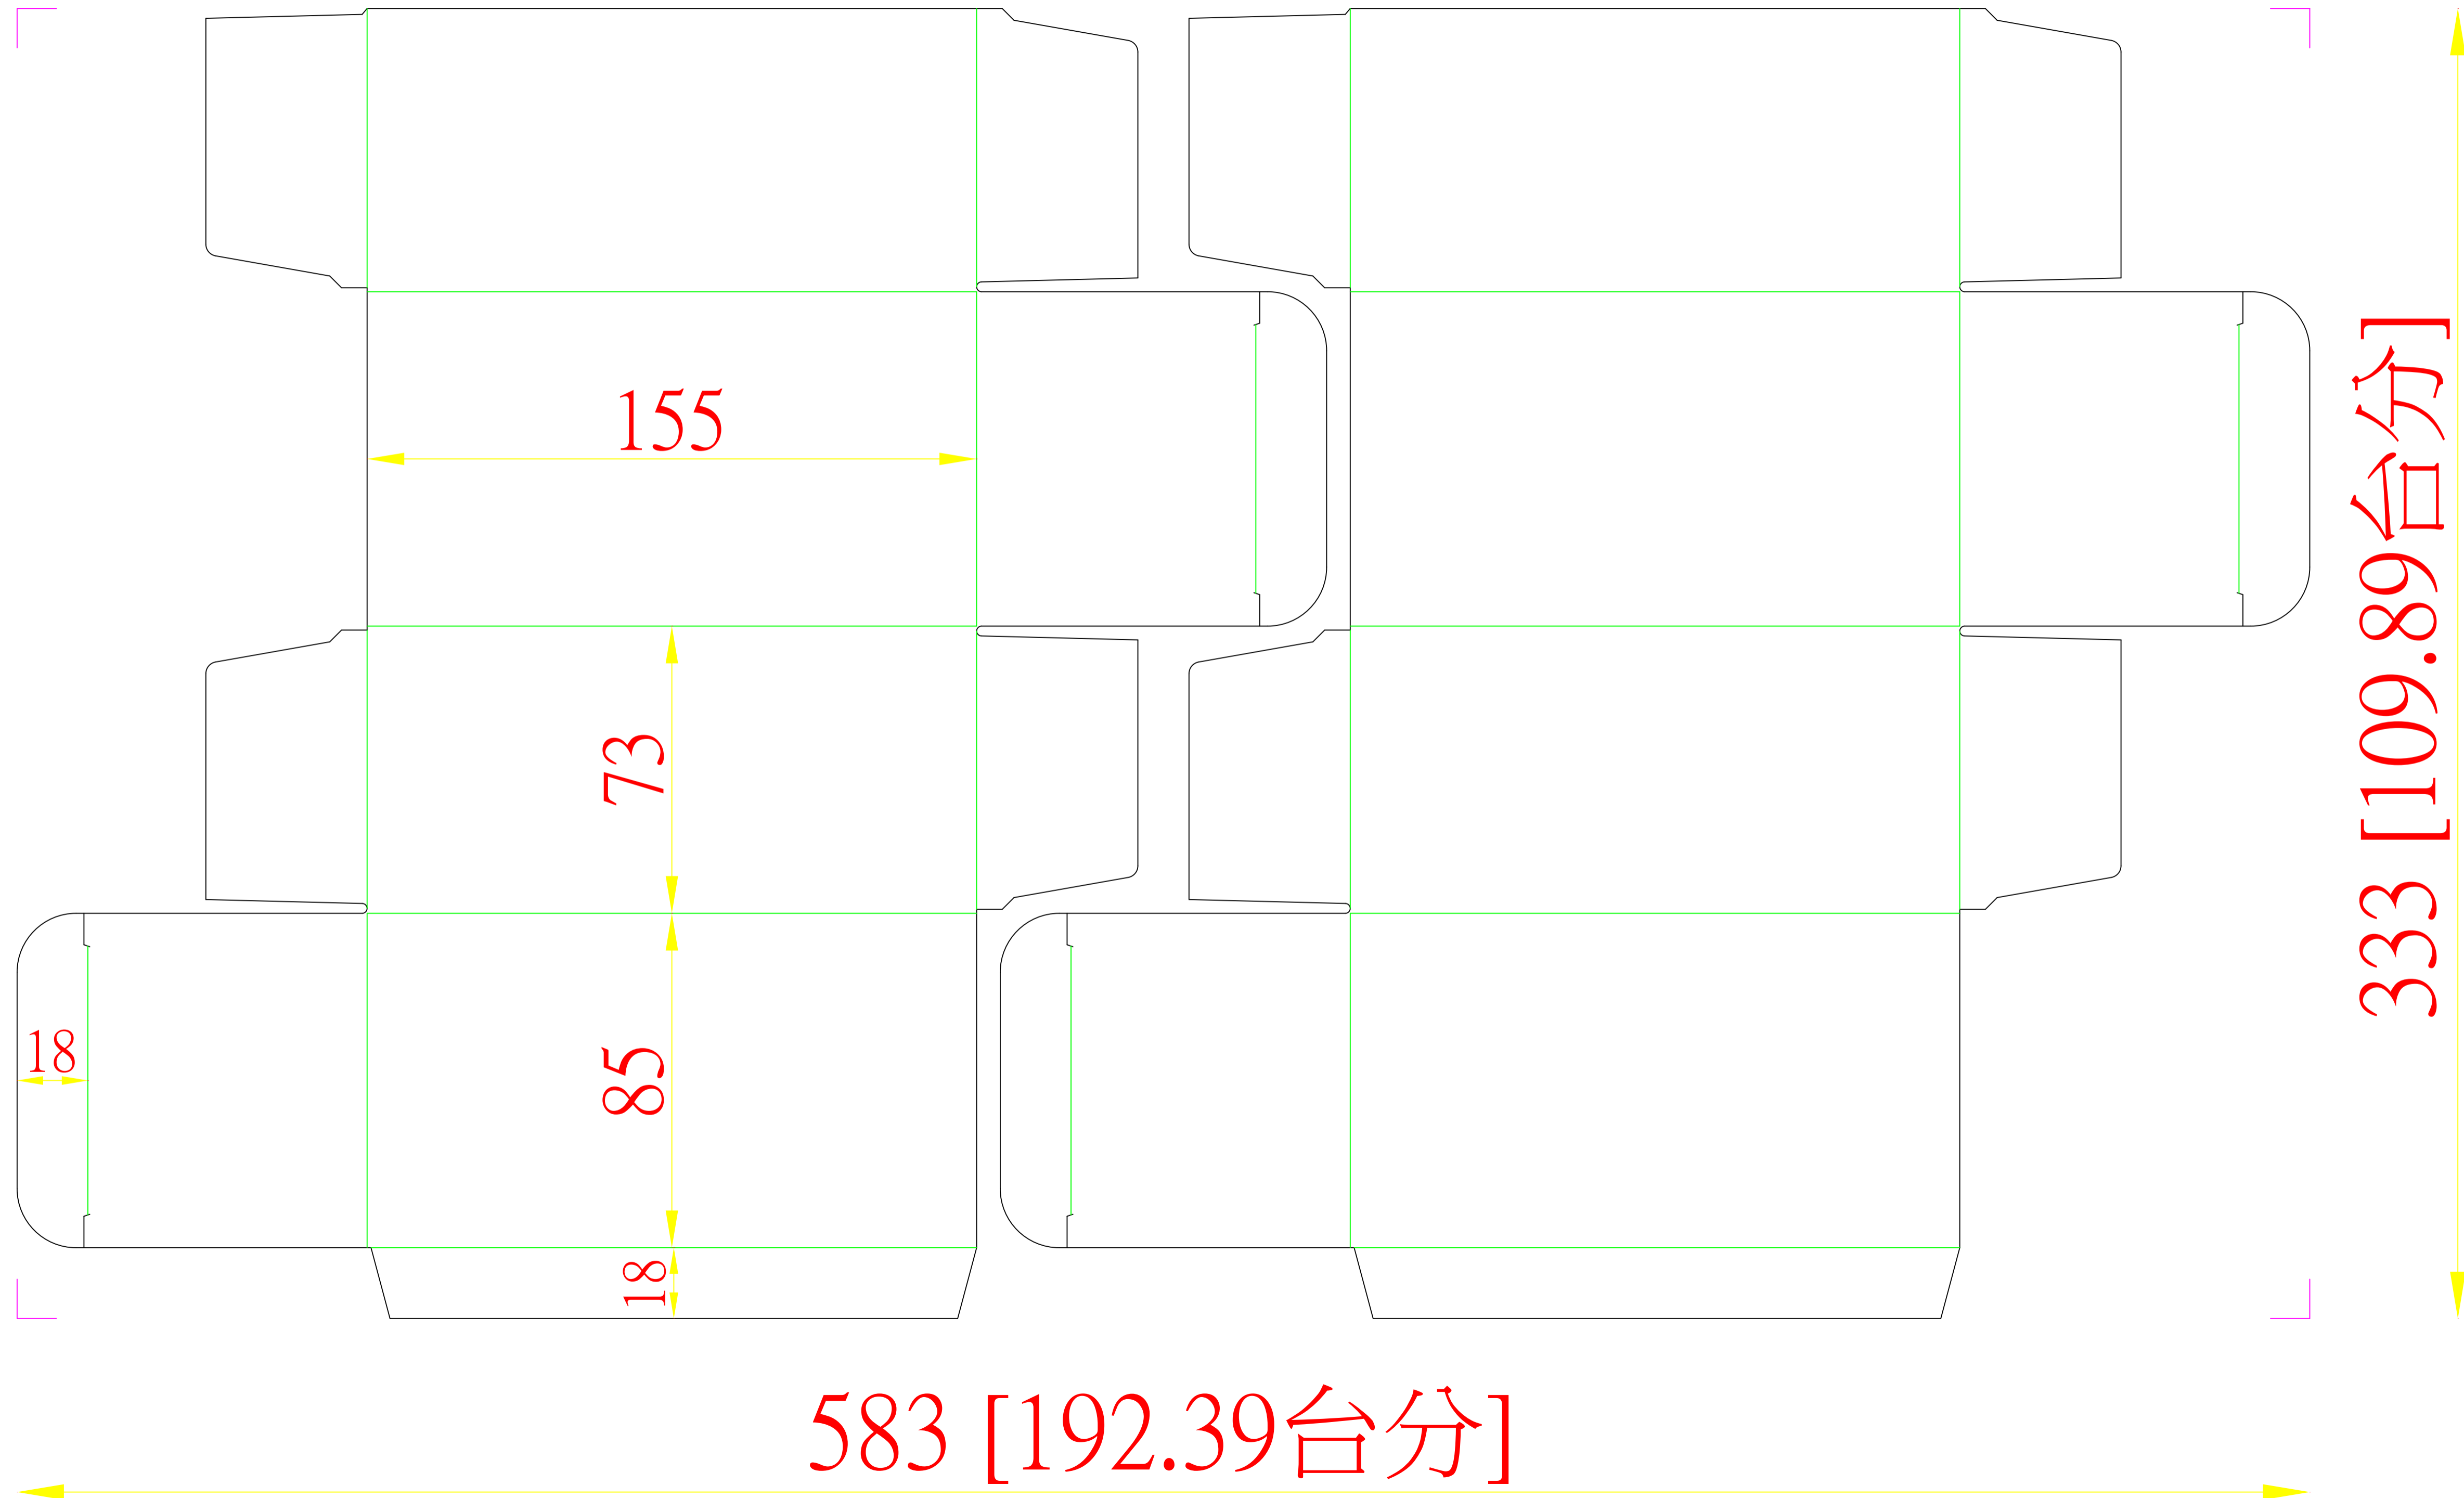

44882

普通盒

8.5x7.3x15.5cm

紙質:390P單銅T+霧P

2模

111.09.21

印刷面朝上咬口
↓

18

155

73

85

18

583 [192.39台分]

333 [109.89台分]