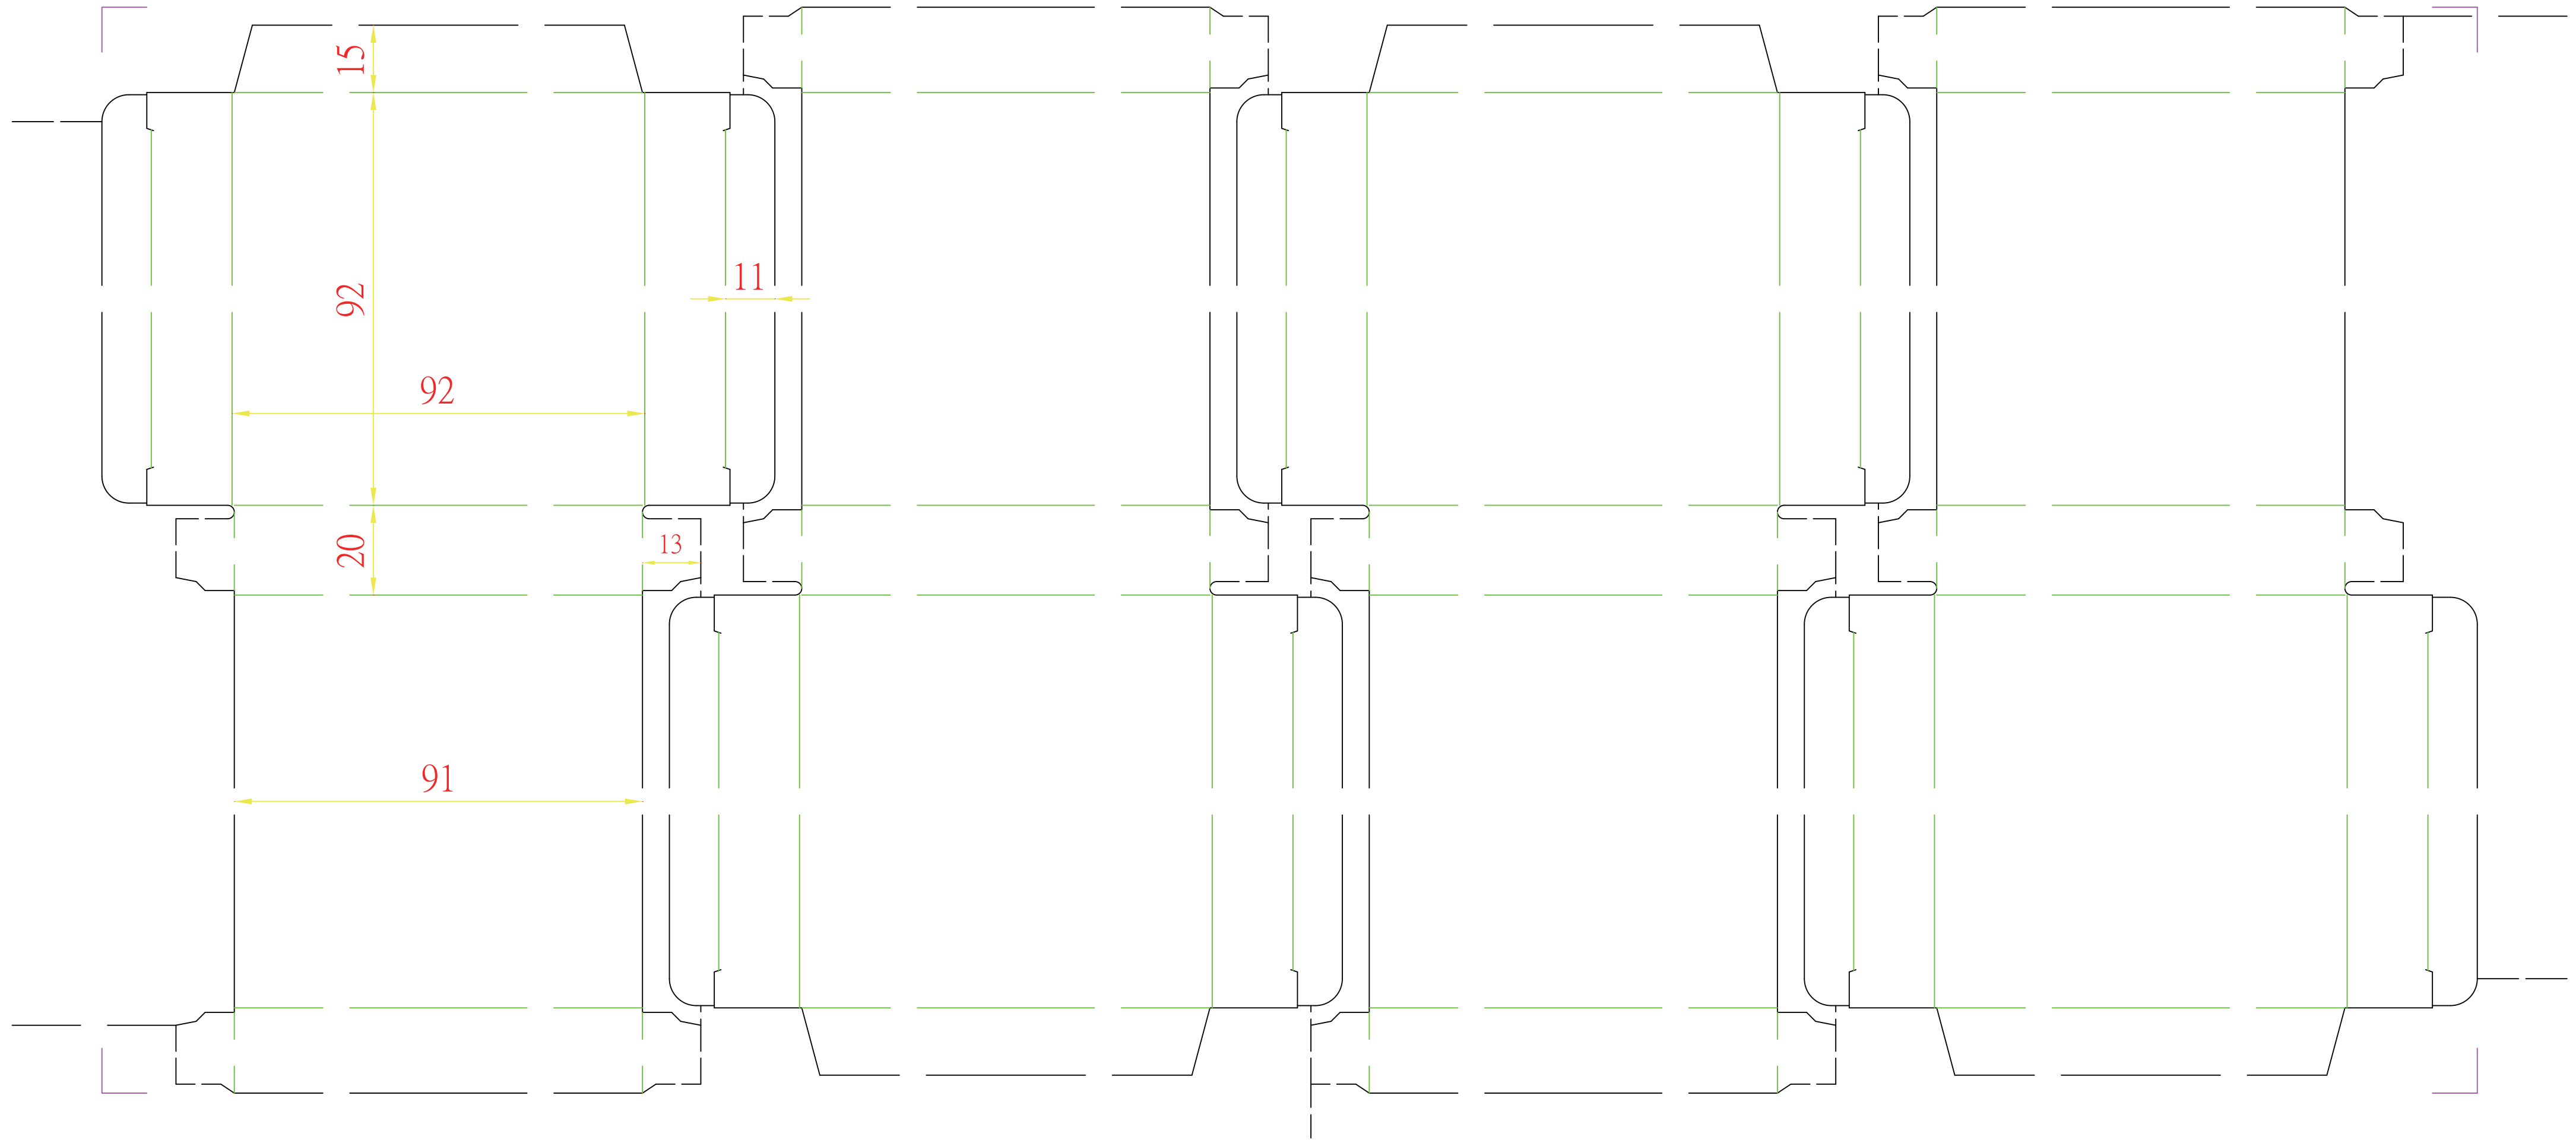

53309

普通盒

9.2x2x9.2cm

紙質:P+OPP

4模

111.03.15

印刷面朝上咬口↓

529.3 [174.67台分]

242 [79.86台分]