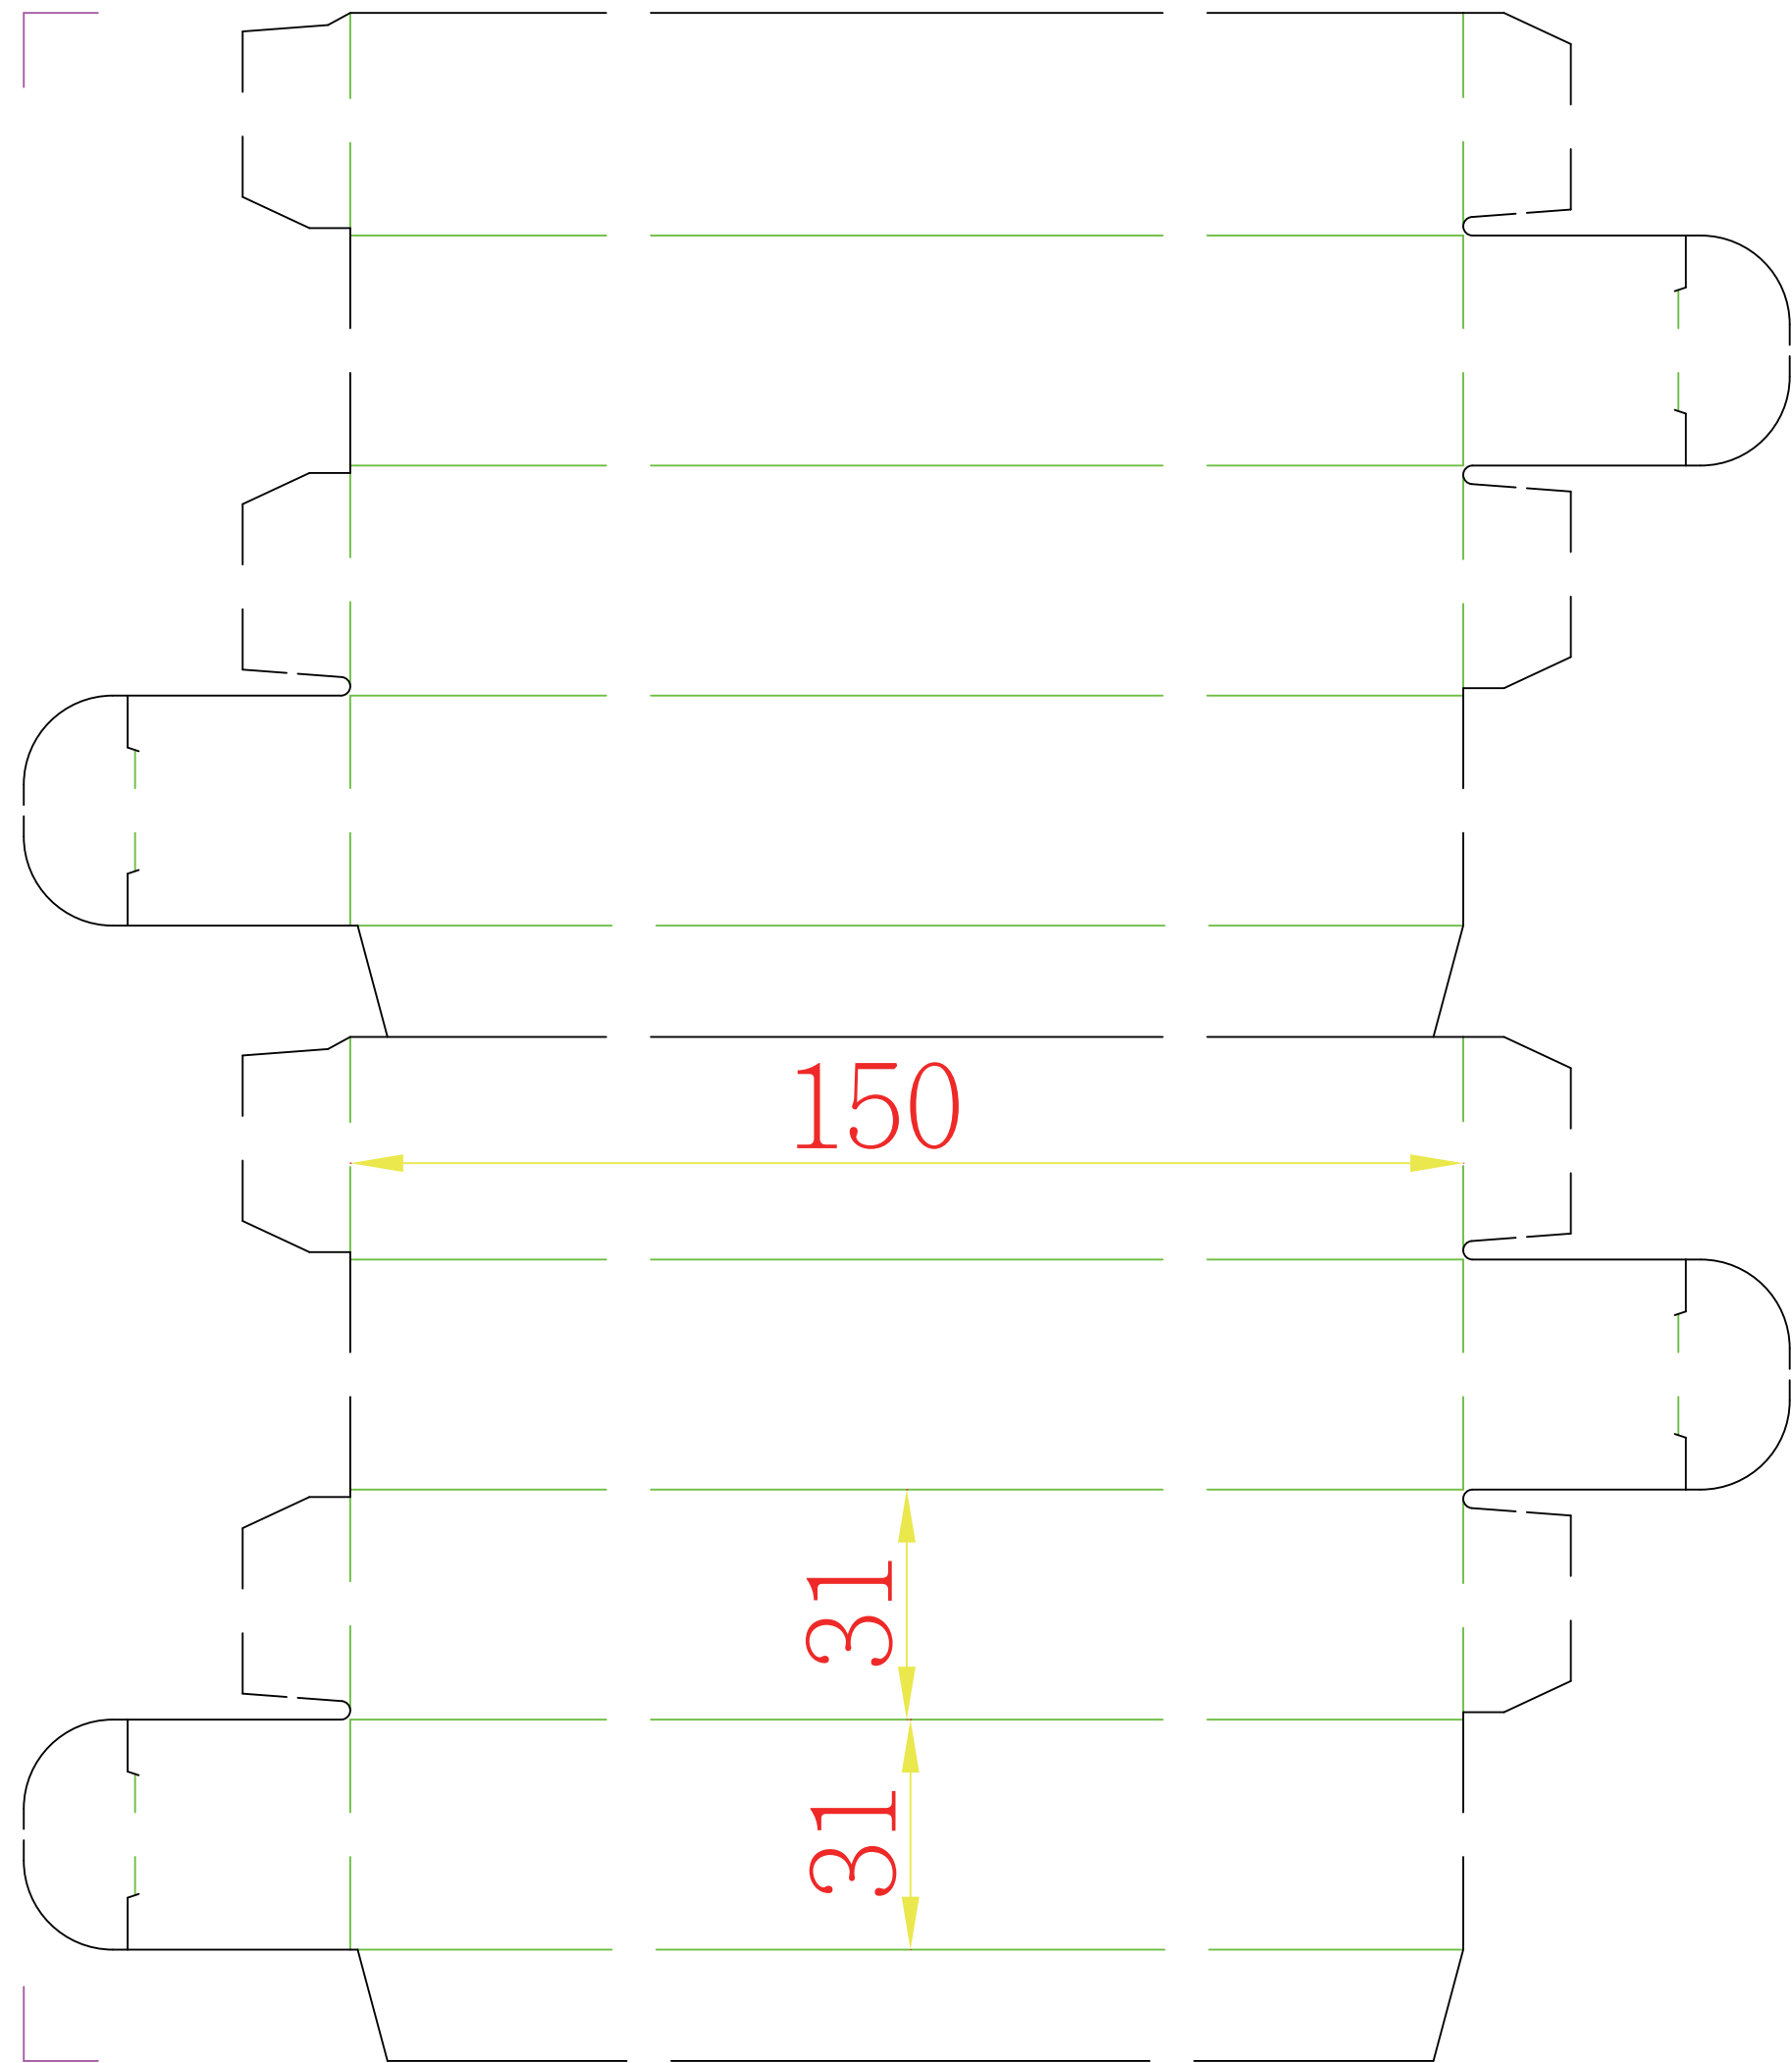

G11800-1

CC霜普通盒

3.1x3.1x15cm

紙質:P

4模

110.12.28

印刷面朝上咬口↓

507.5 [167.48台分]

276 [91.08台分]