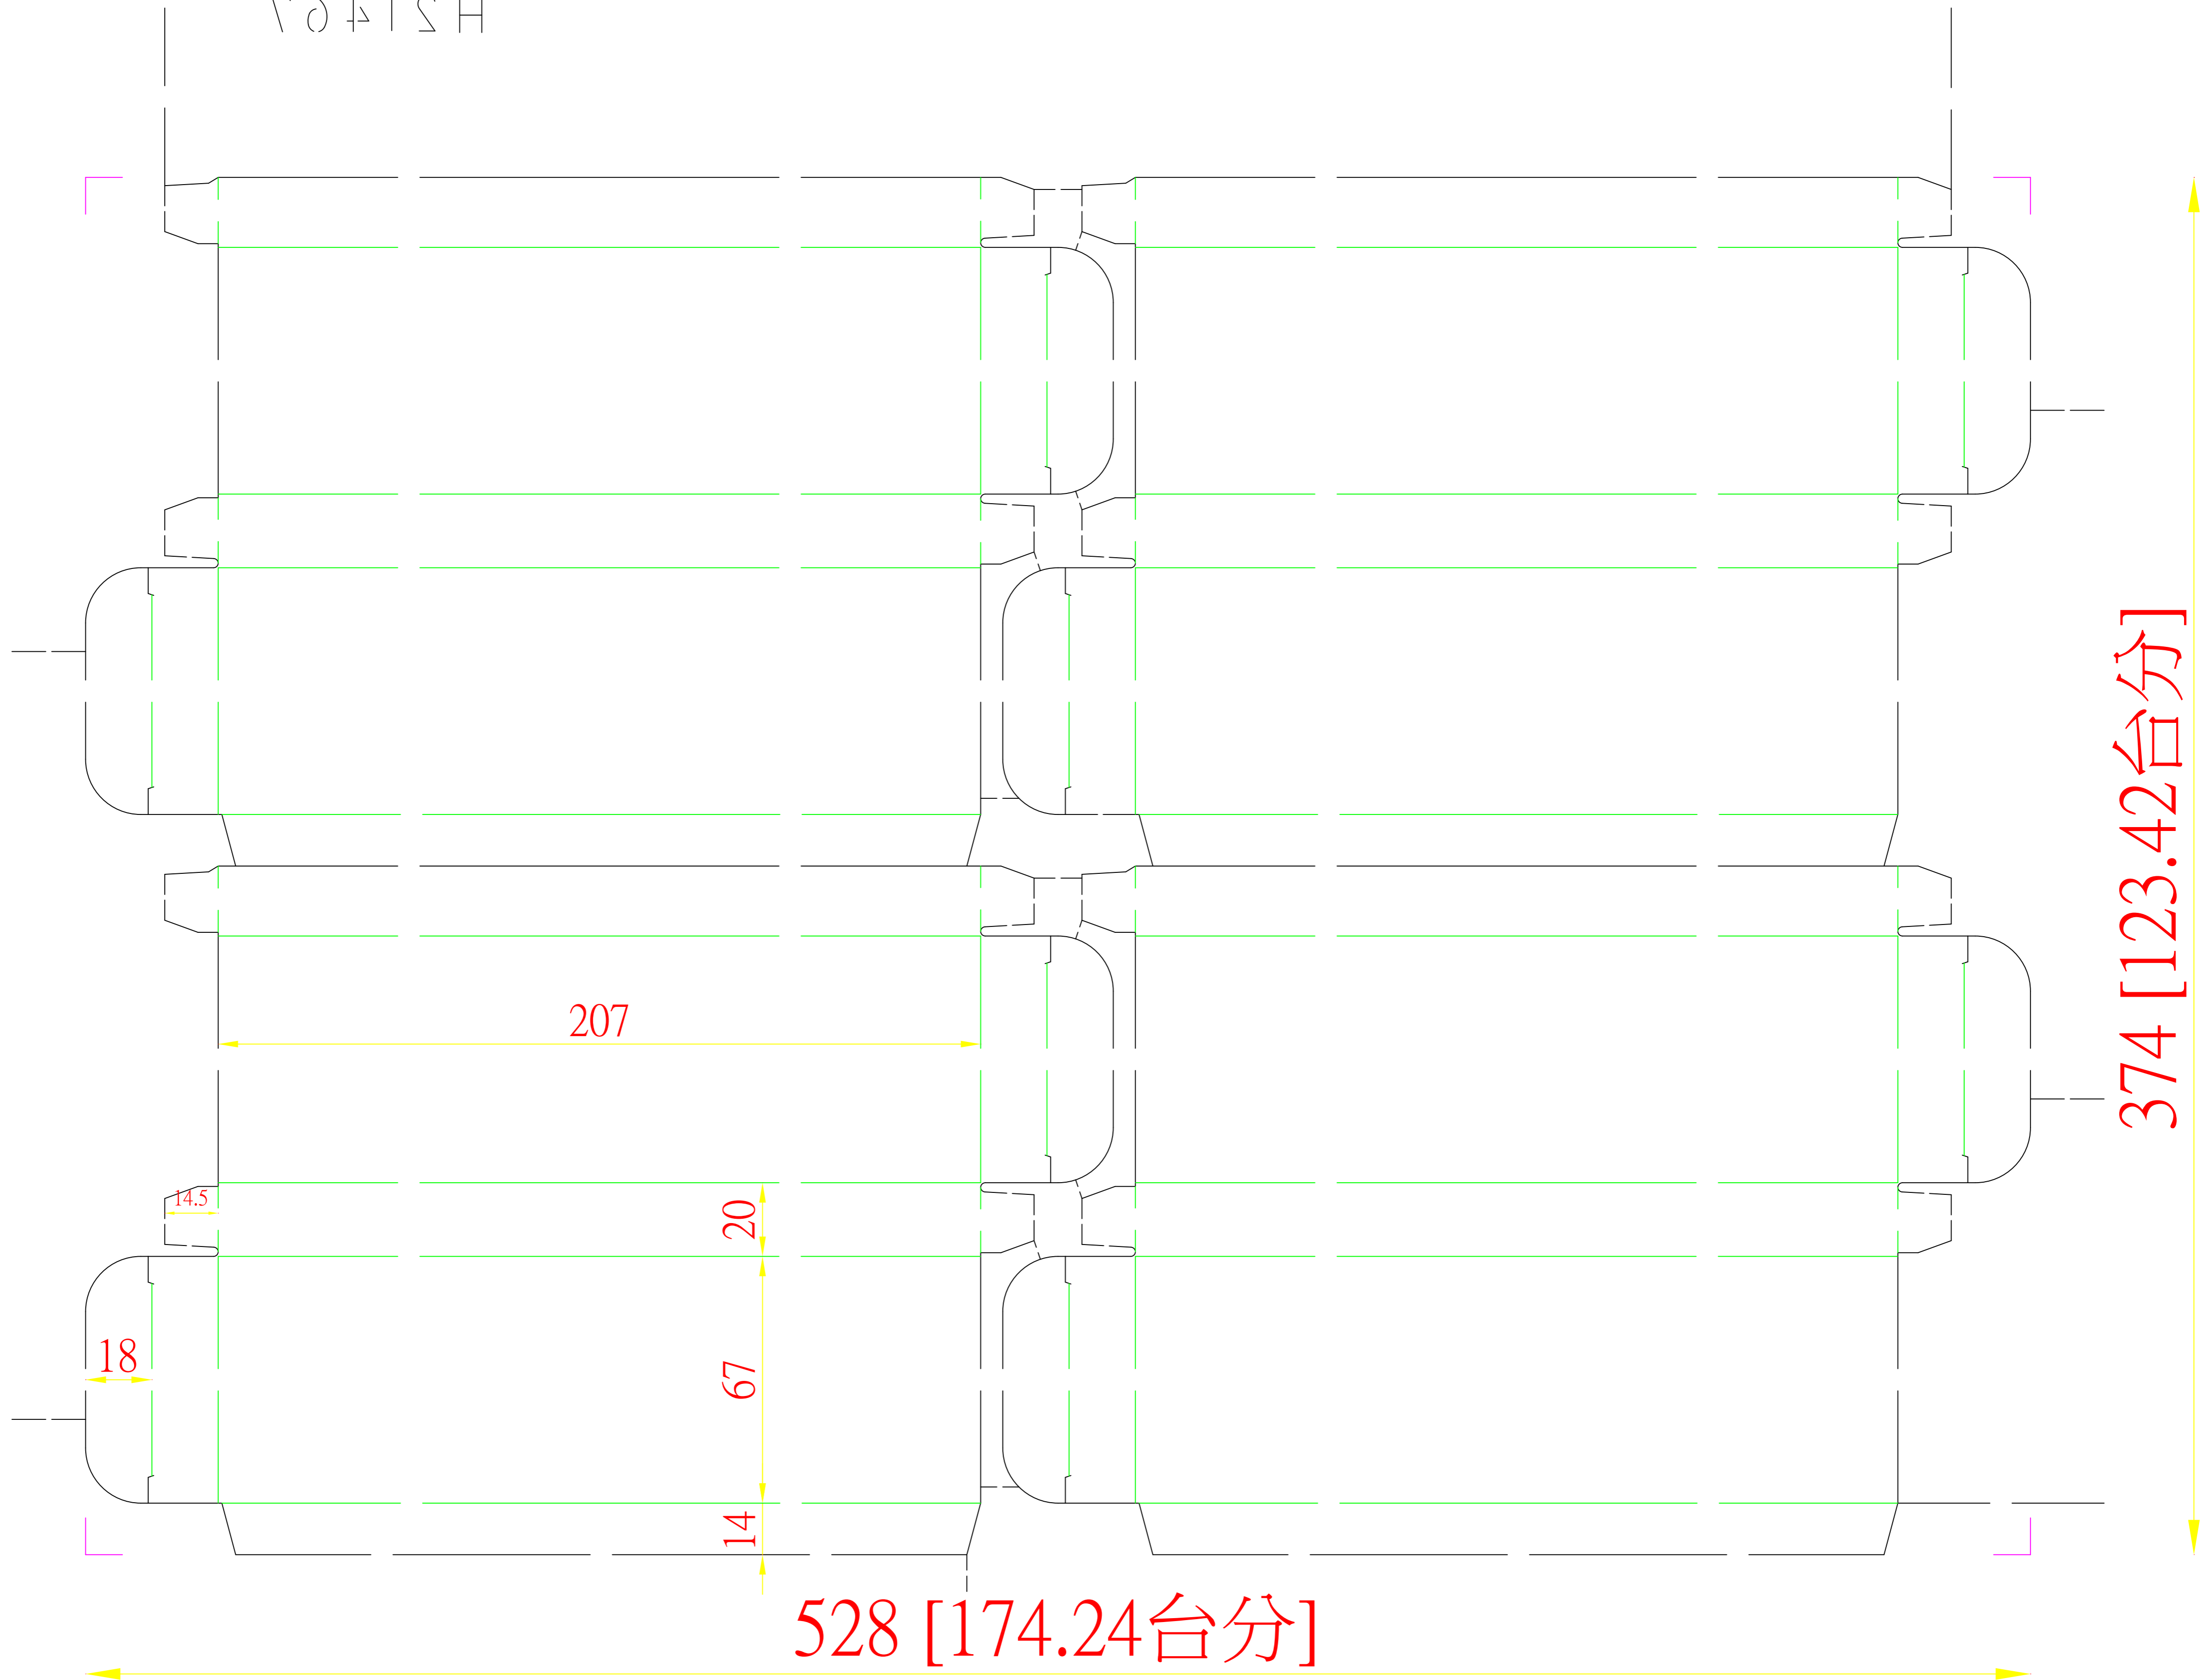

H21467

普通盒

6.7x2x20.7cm

紙質:390P單銅T+上霧P

4模

110.11.08

T S H

印刷面朝上咬口↓

528 [174.24台分]

374 [123.42台分]