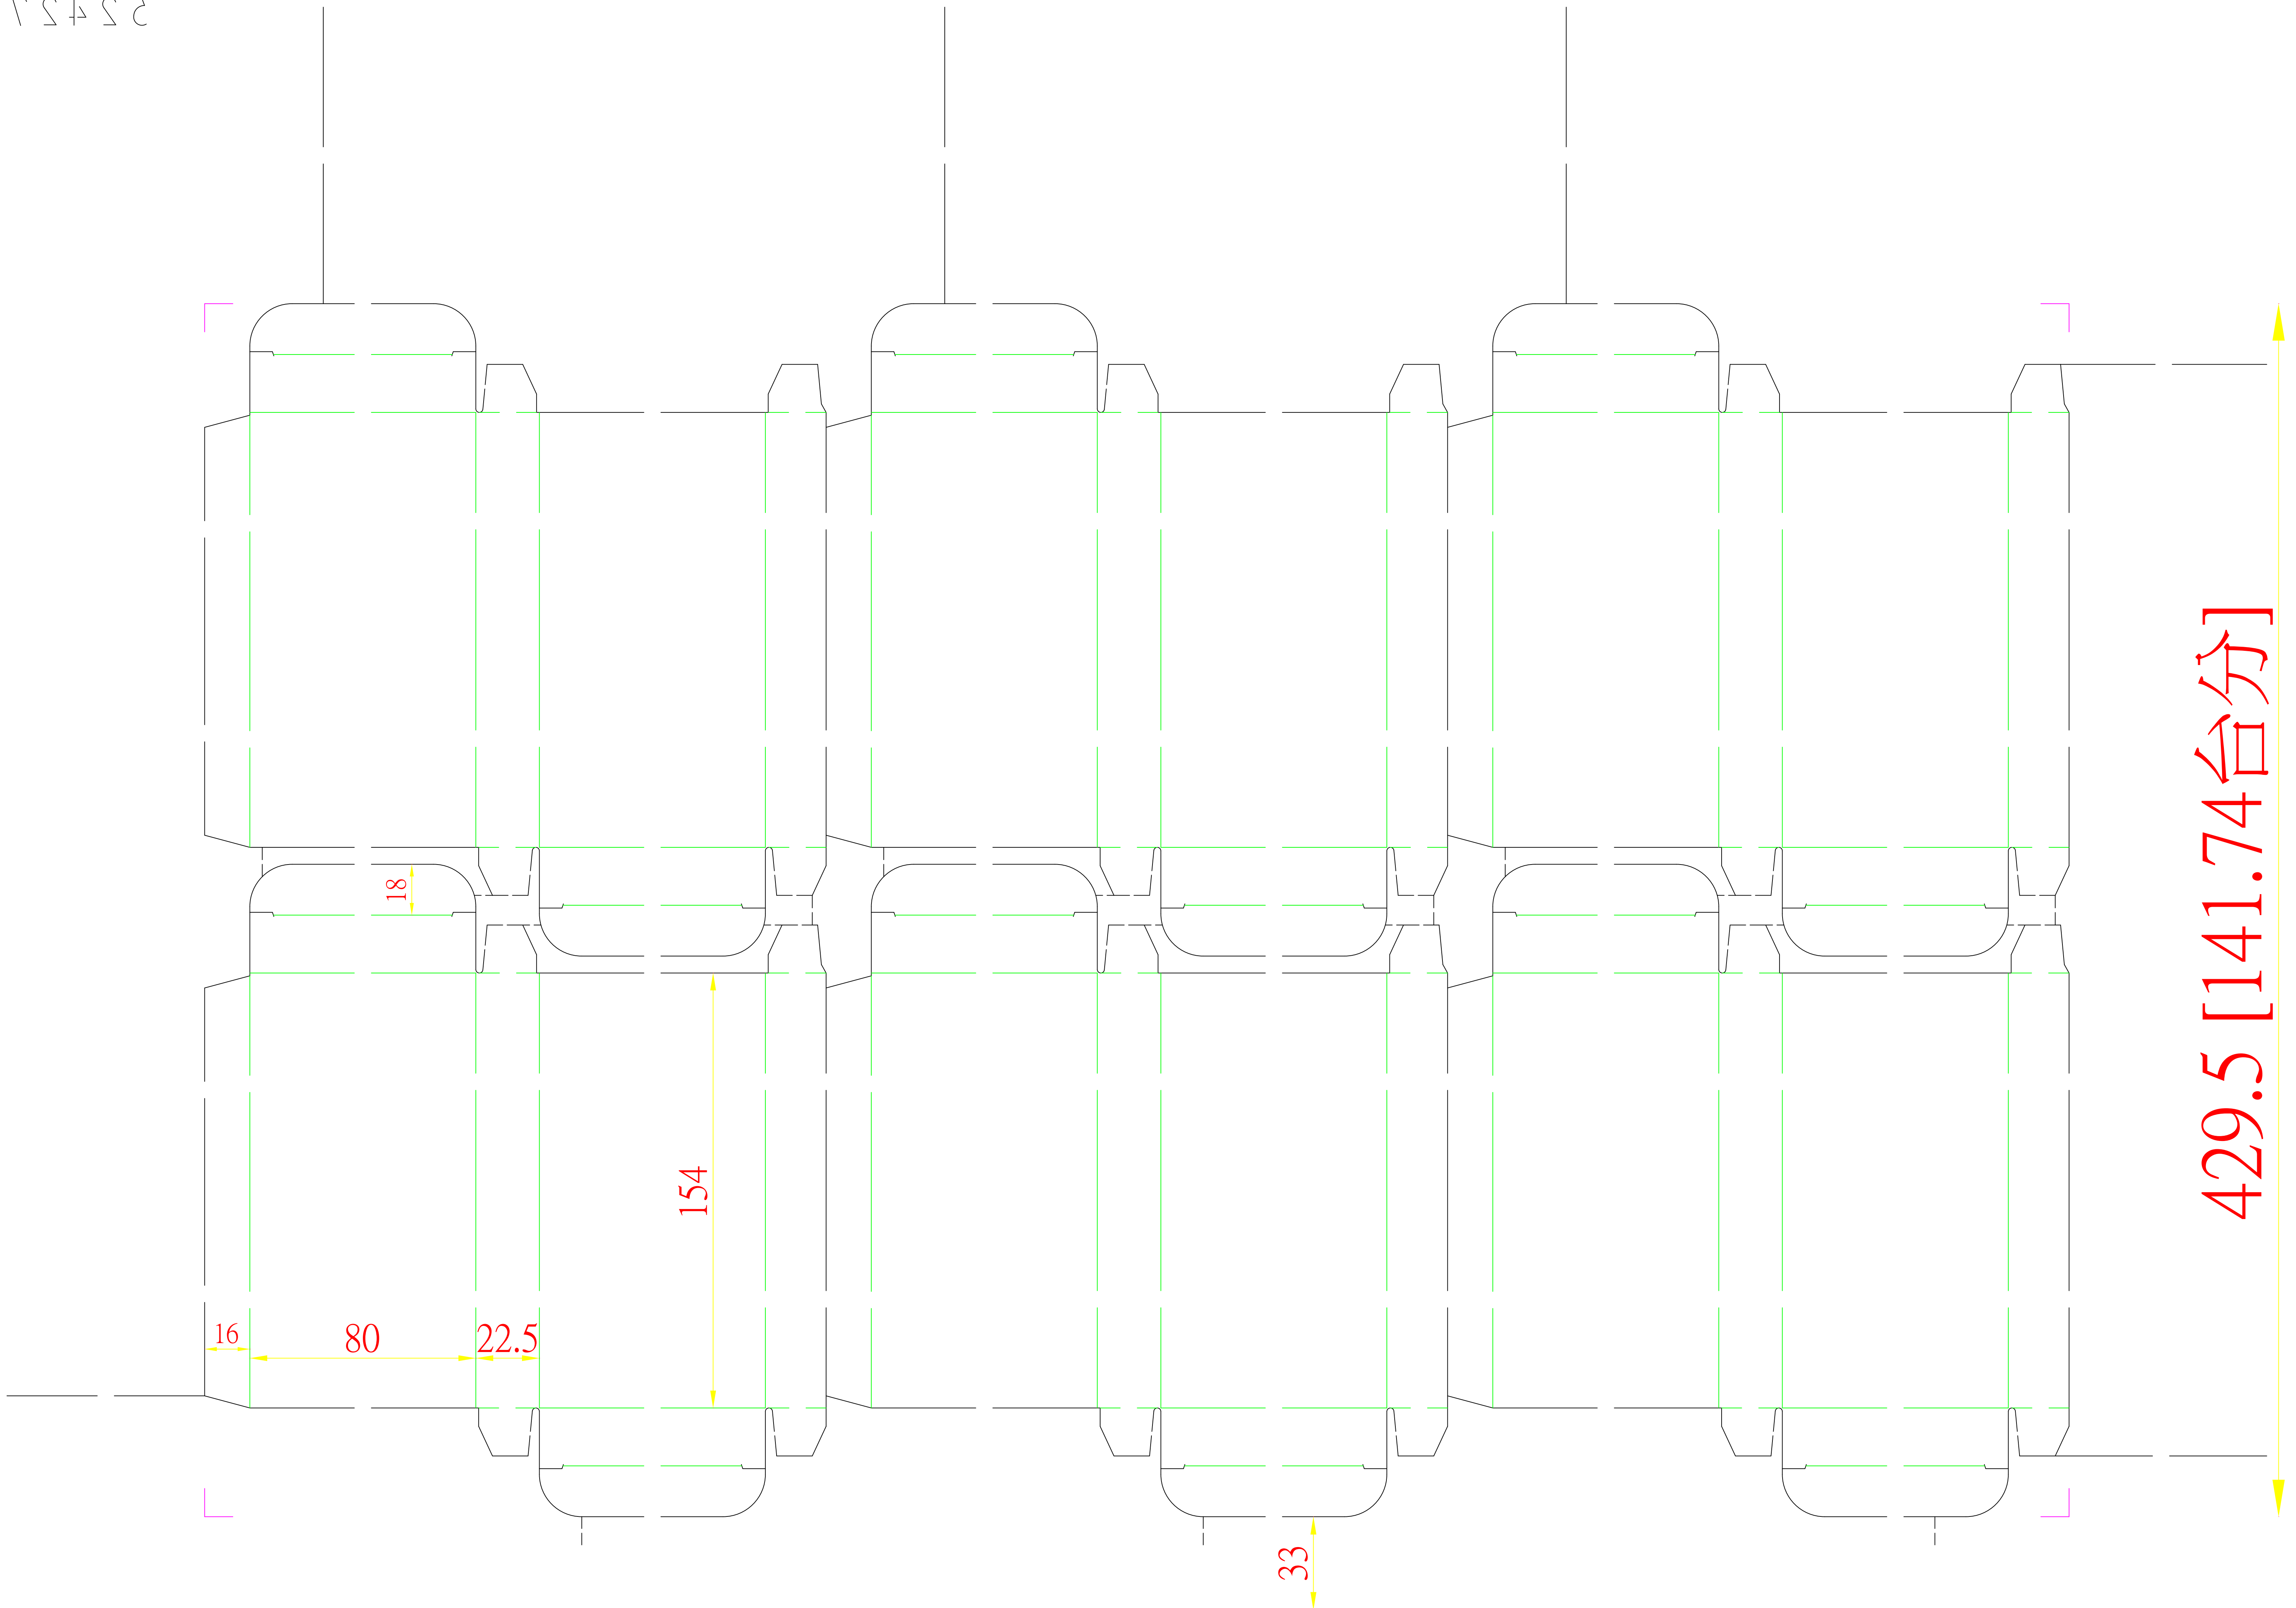

52427

普通盒

8x2.25x15.4cm

紙質:370P金旺

6模

110.07.19

7 5 4 5 2

印刷面朝上咬口↓

660 [217.80台分]

429.5 [141.74台分]