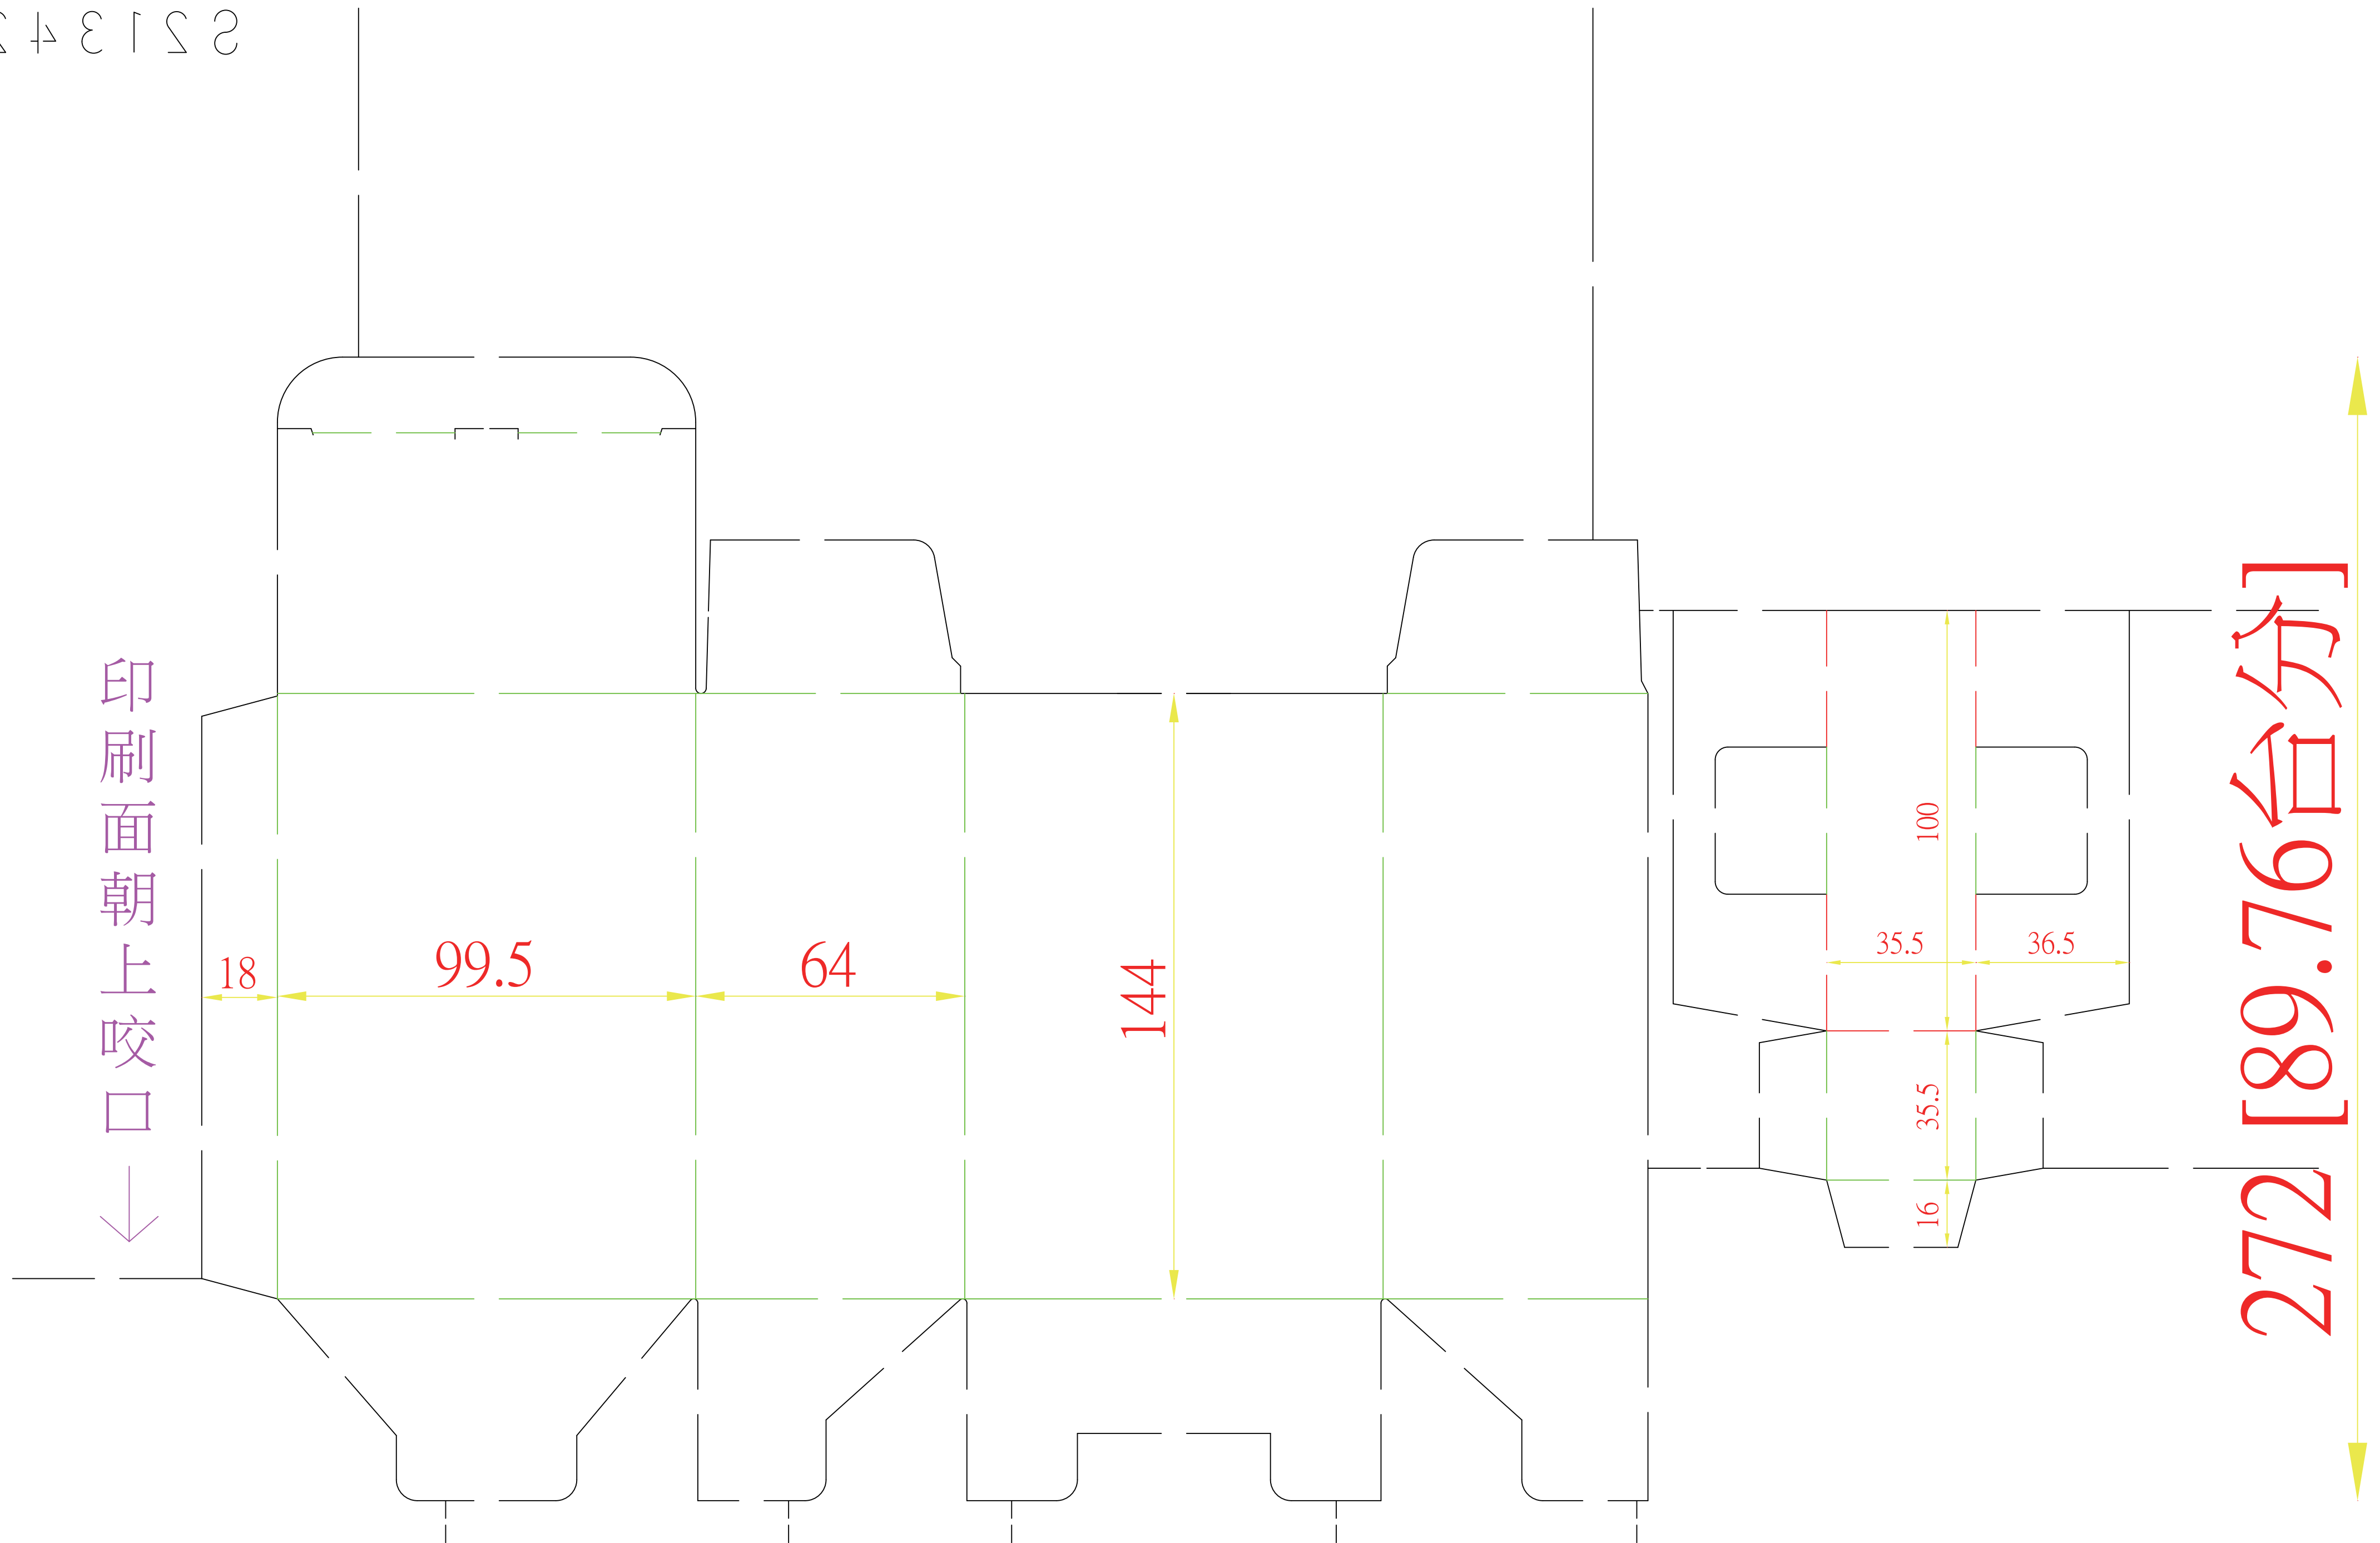

S21342

普通盒

10x6.4x14.4cm

紙質:370P金旺+霧P

110.03.04

2 1 3 4 2

458.5 [151.30台分]

272 [89.76台分]