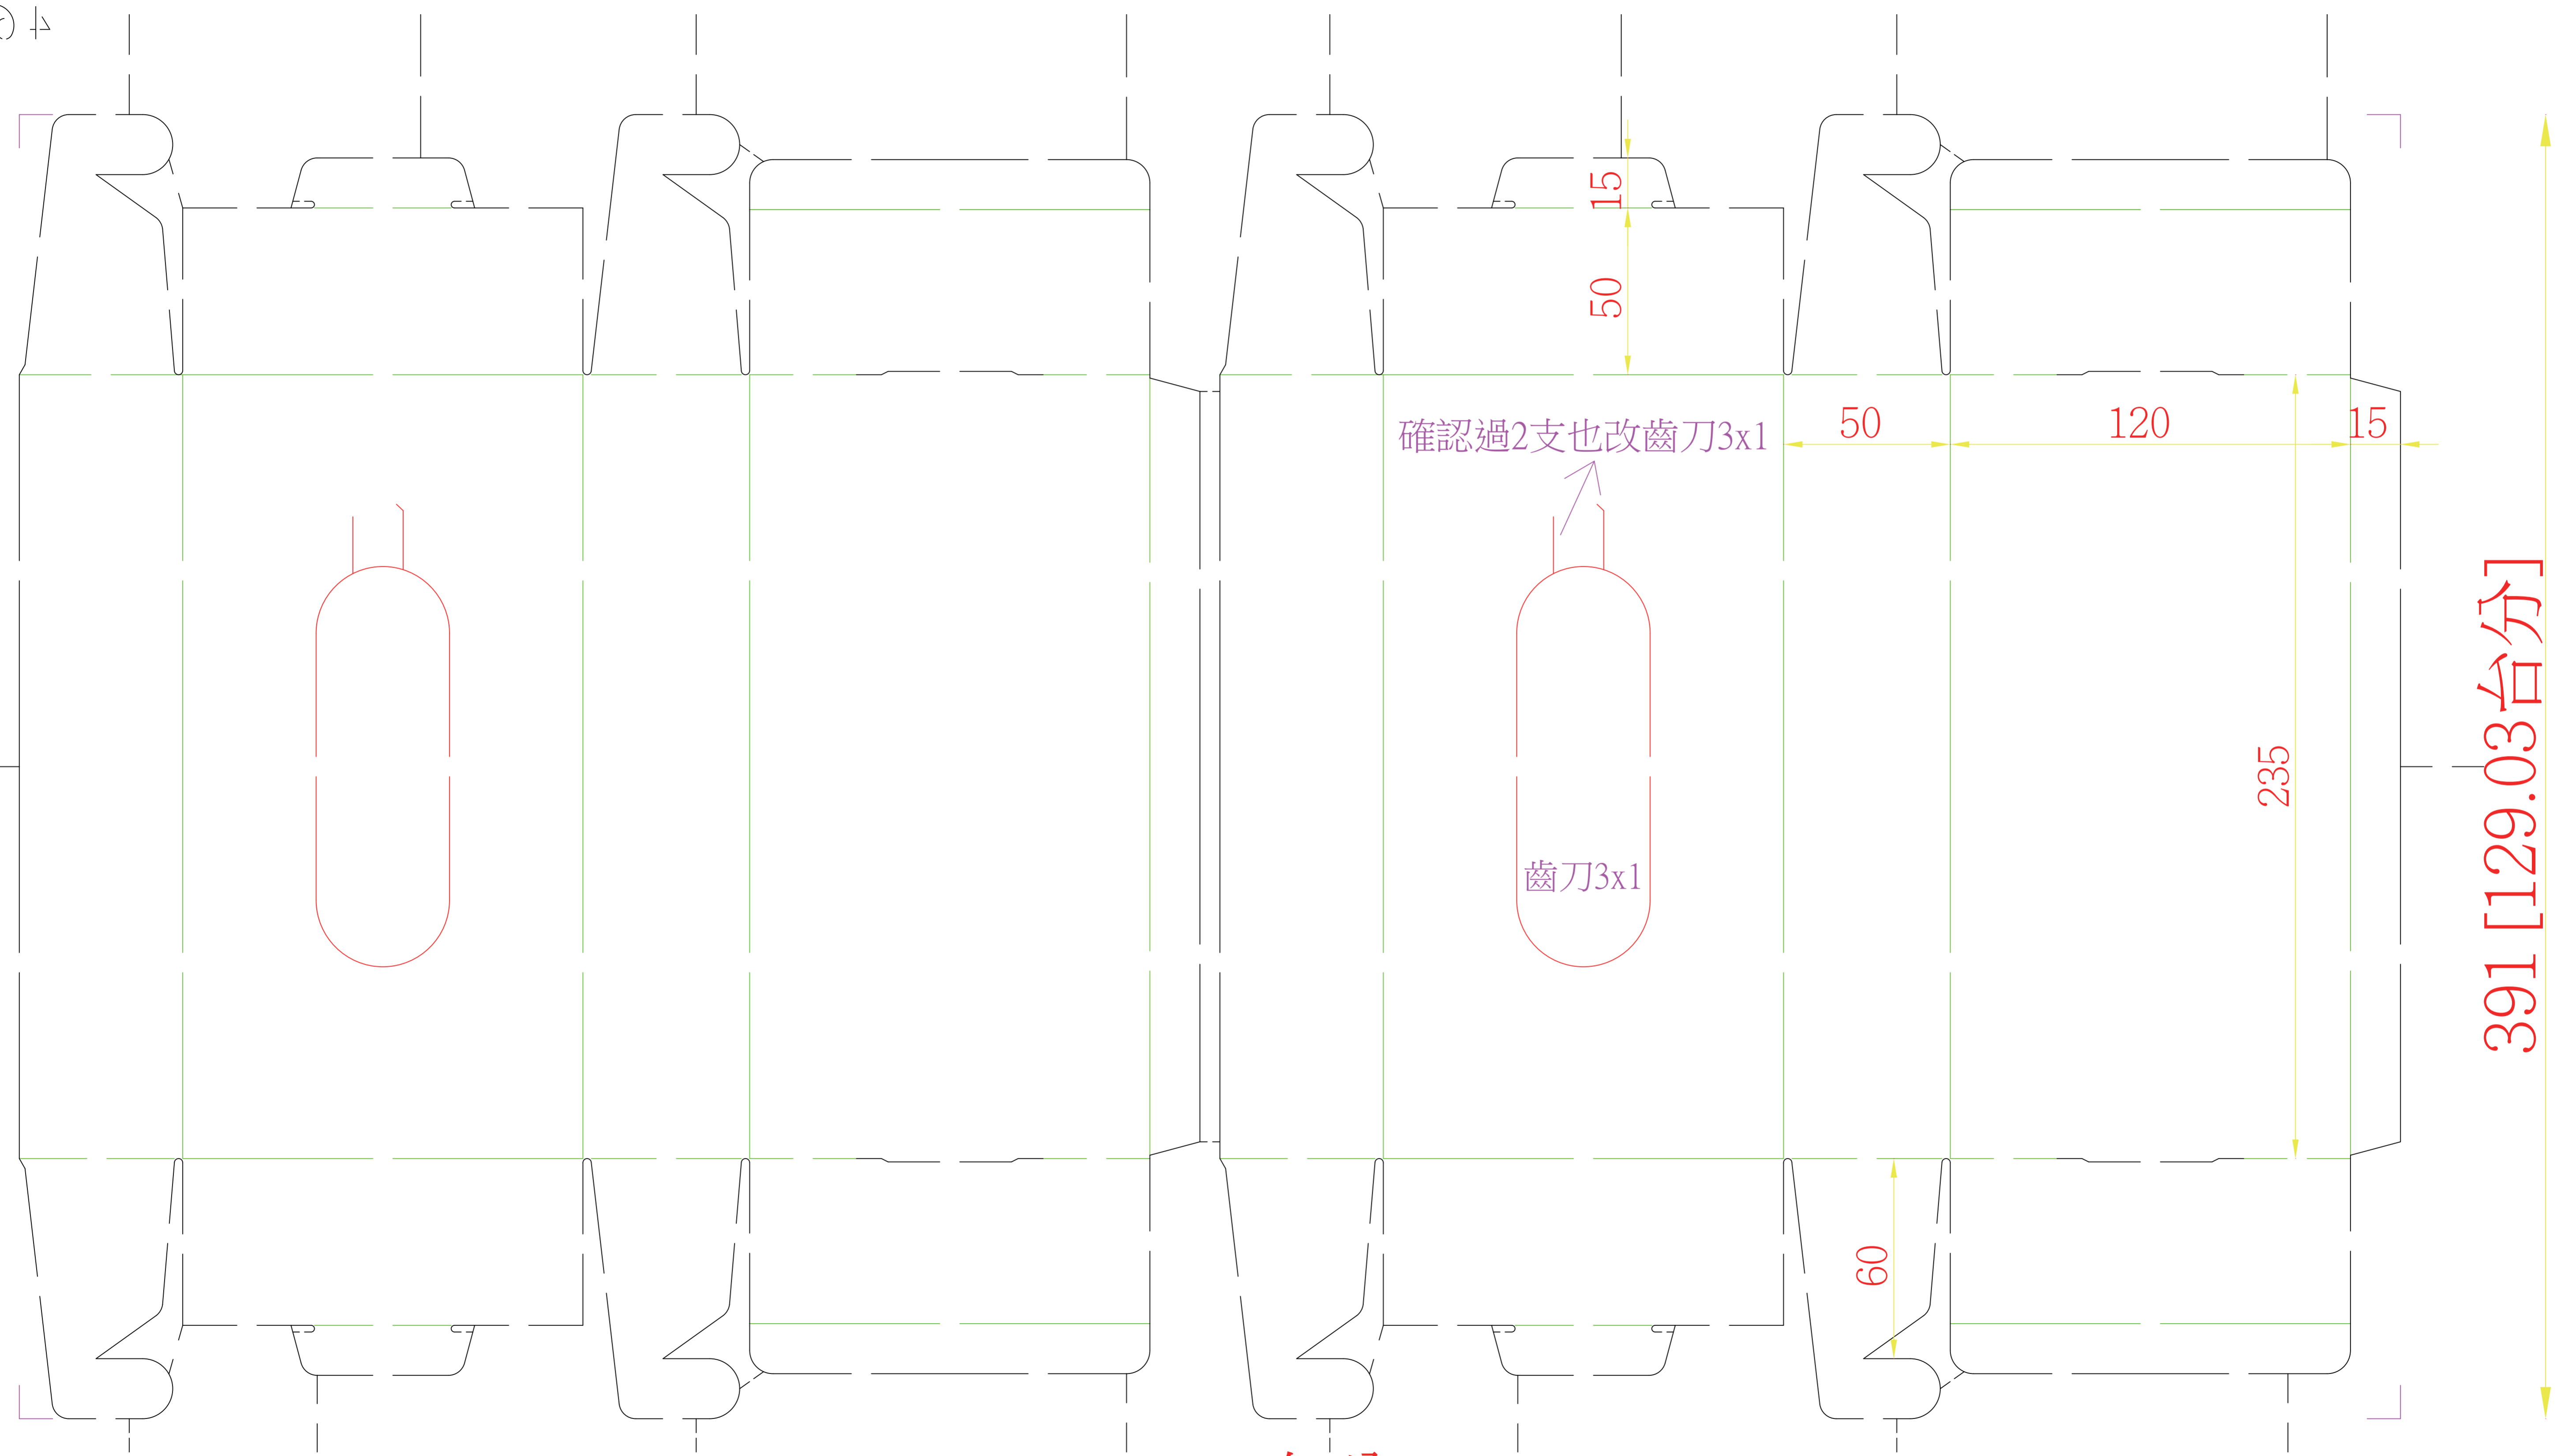

46440 普通盒 23.5x12x5cm 紙質:350P灰銅+金油 109.08.24

0 1 1 2 1

印刷面朝上咬口 ↓

714 [235.62台分]

391 [129.03台分]

齒刀3x1

確認過2支也改齒刀3x1

50

120

15

235

60

50

15