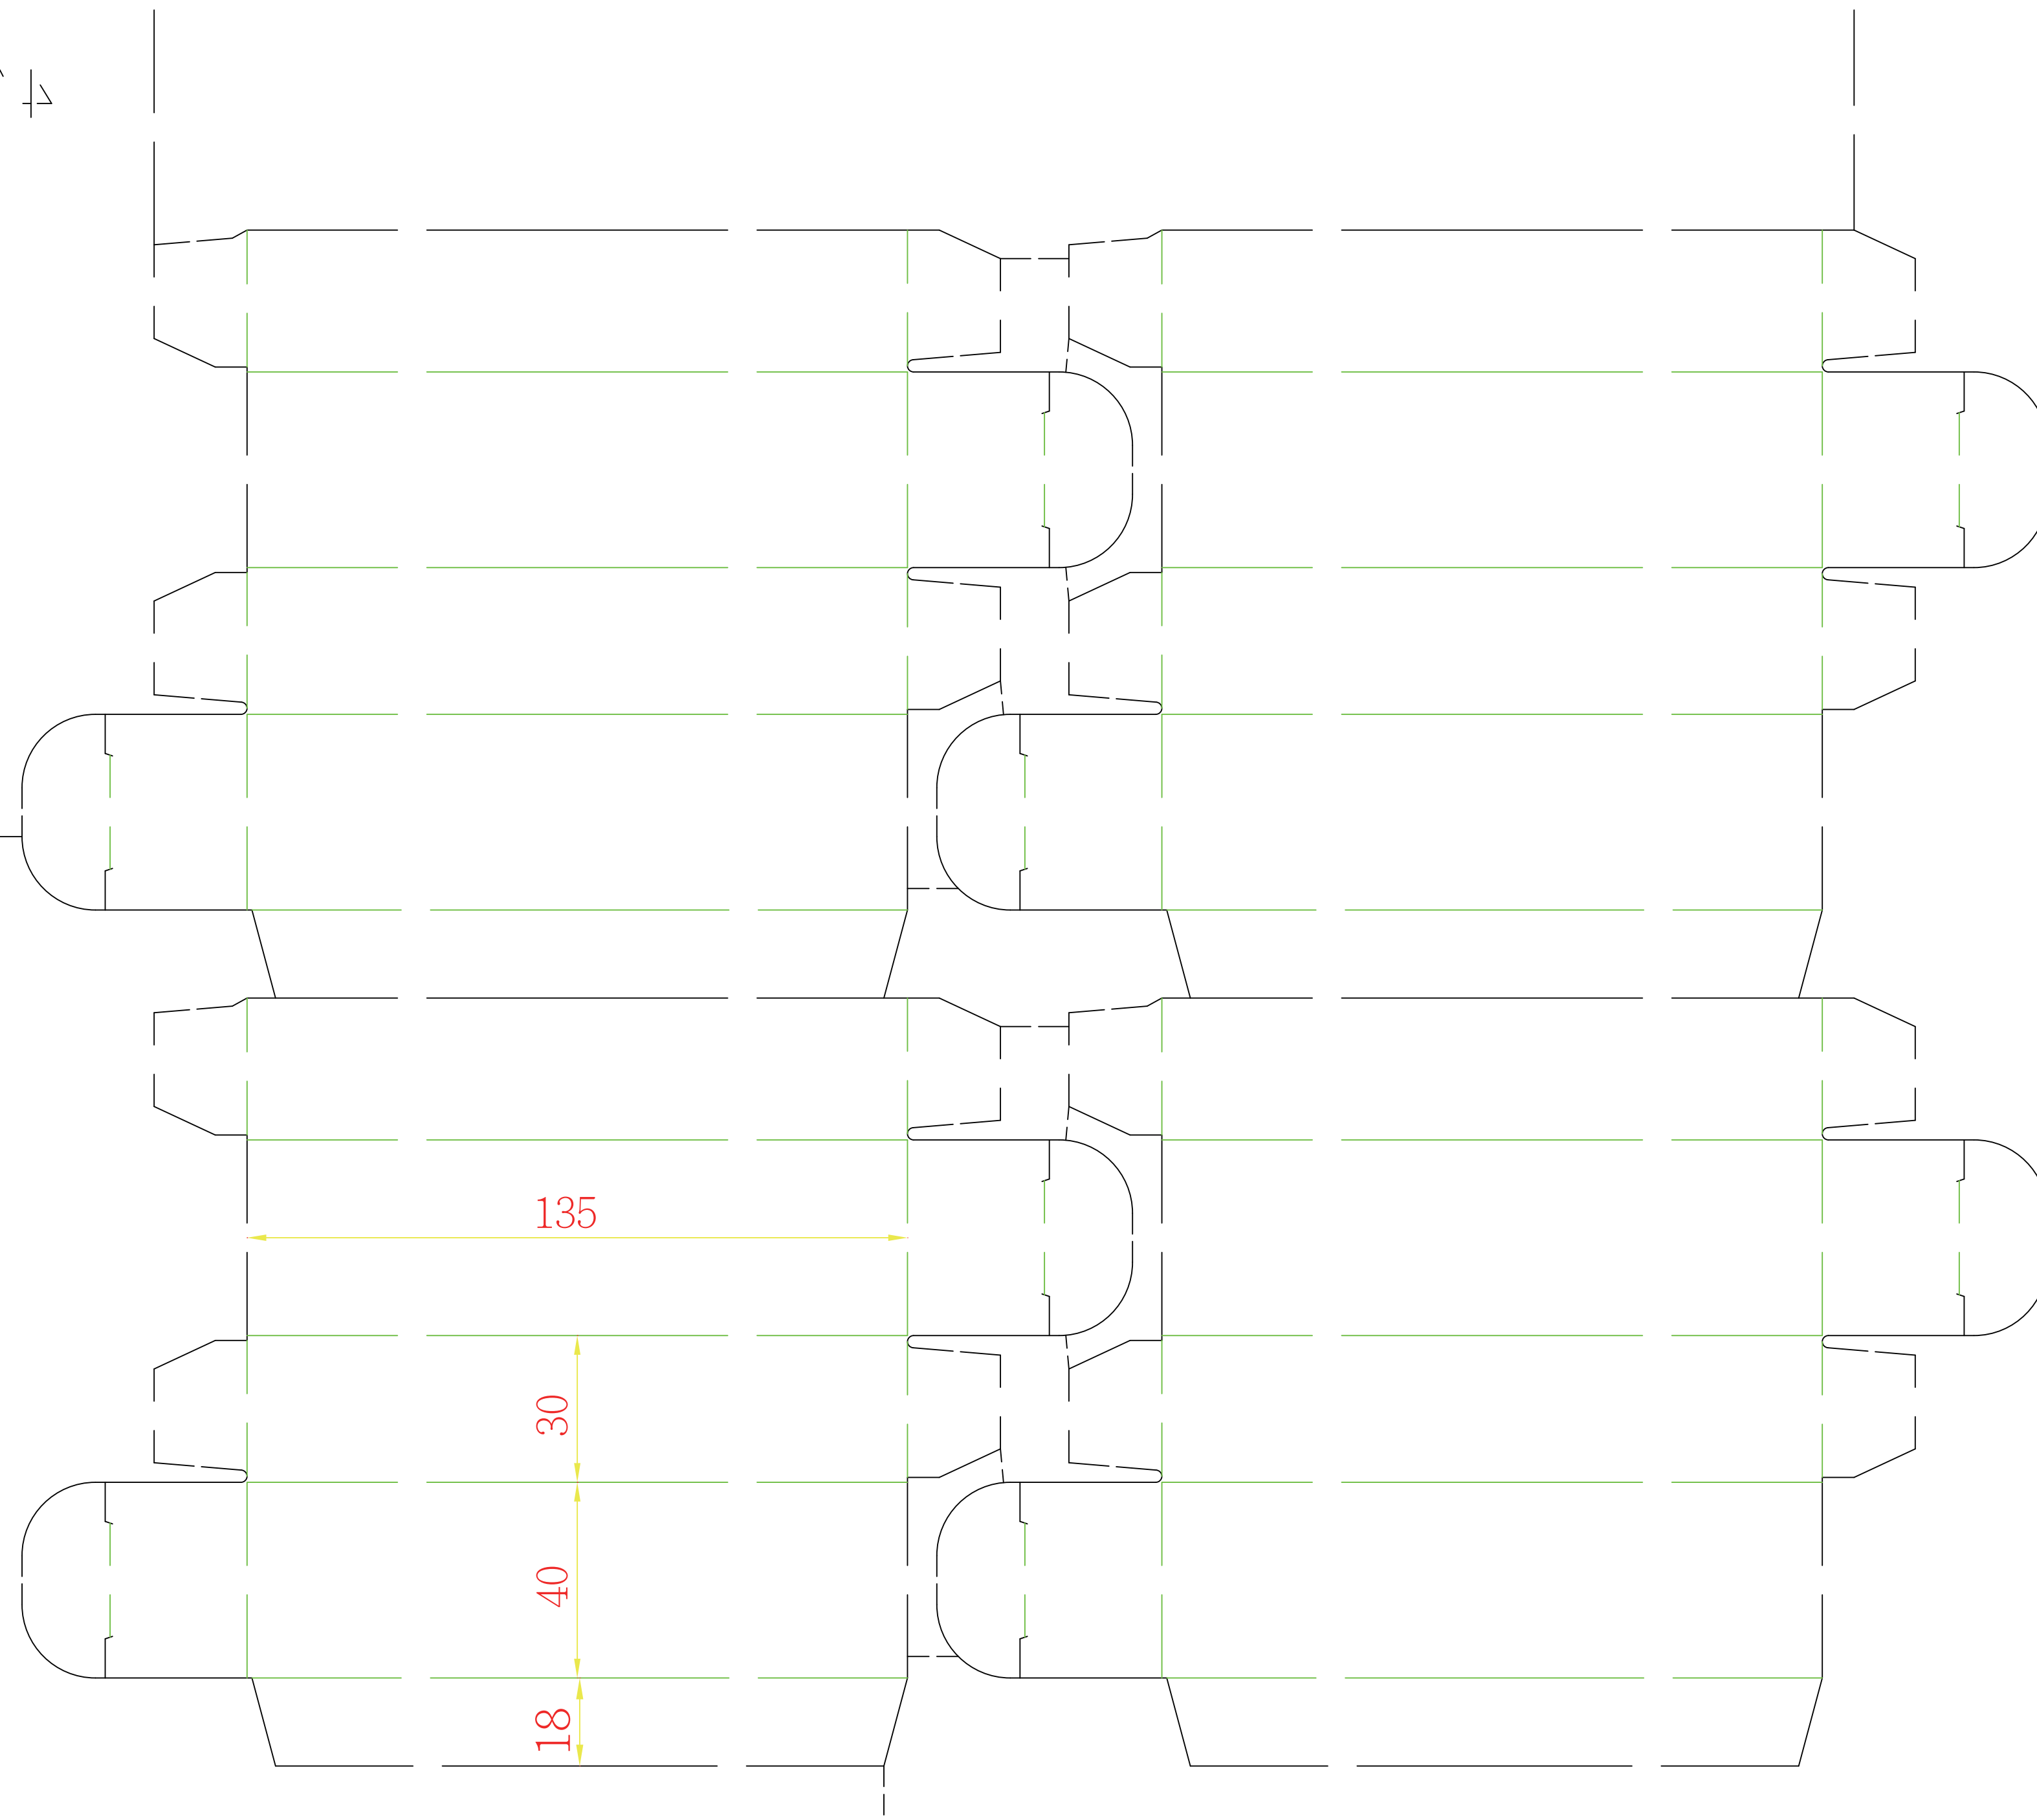

47107

普通盒

4x3x13.5cm

紙質:340P金旺+霧P

109.06.17

47107

314 [103.62台分]

414 [136.62台分]

印刷面朝上咬口 ↓