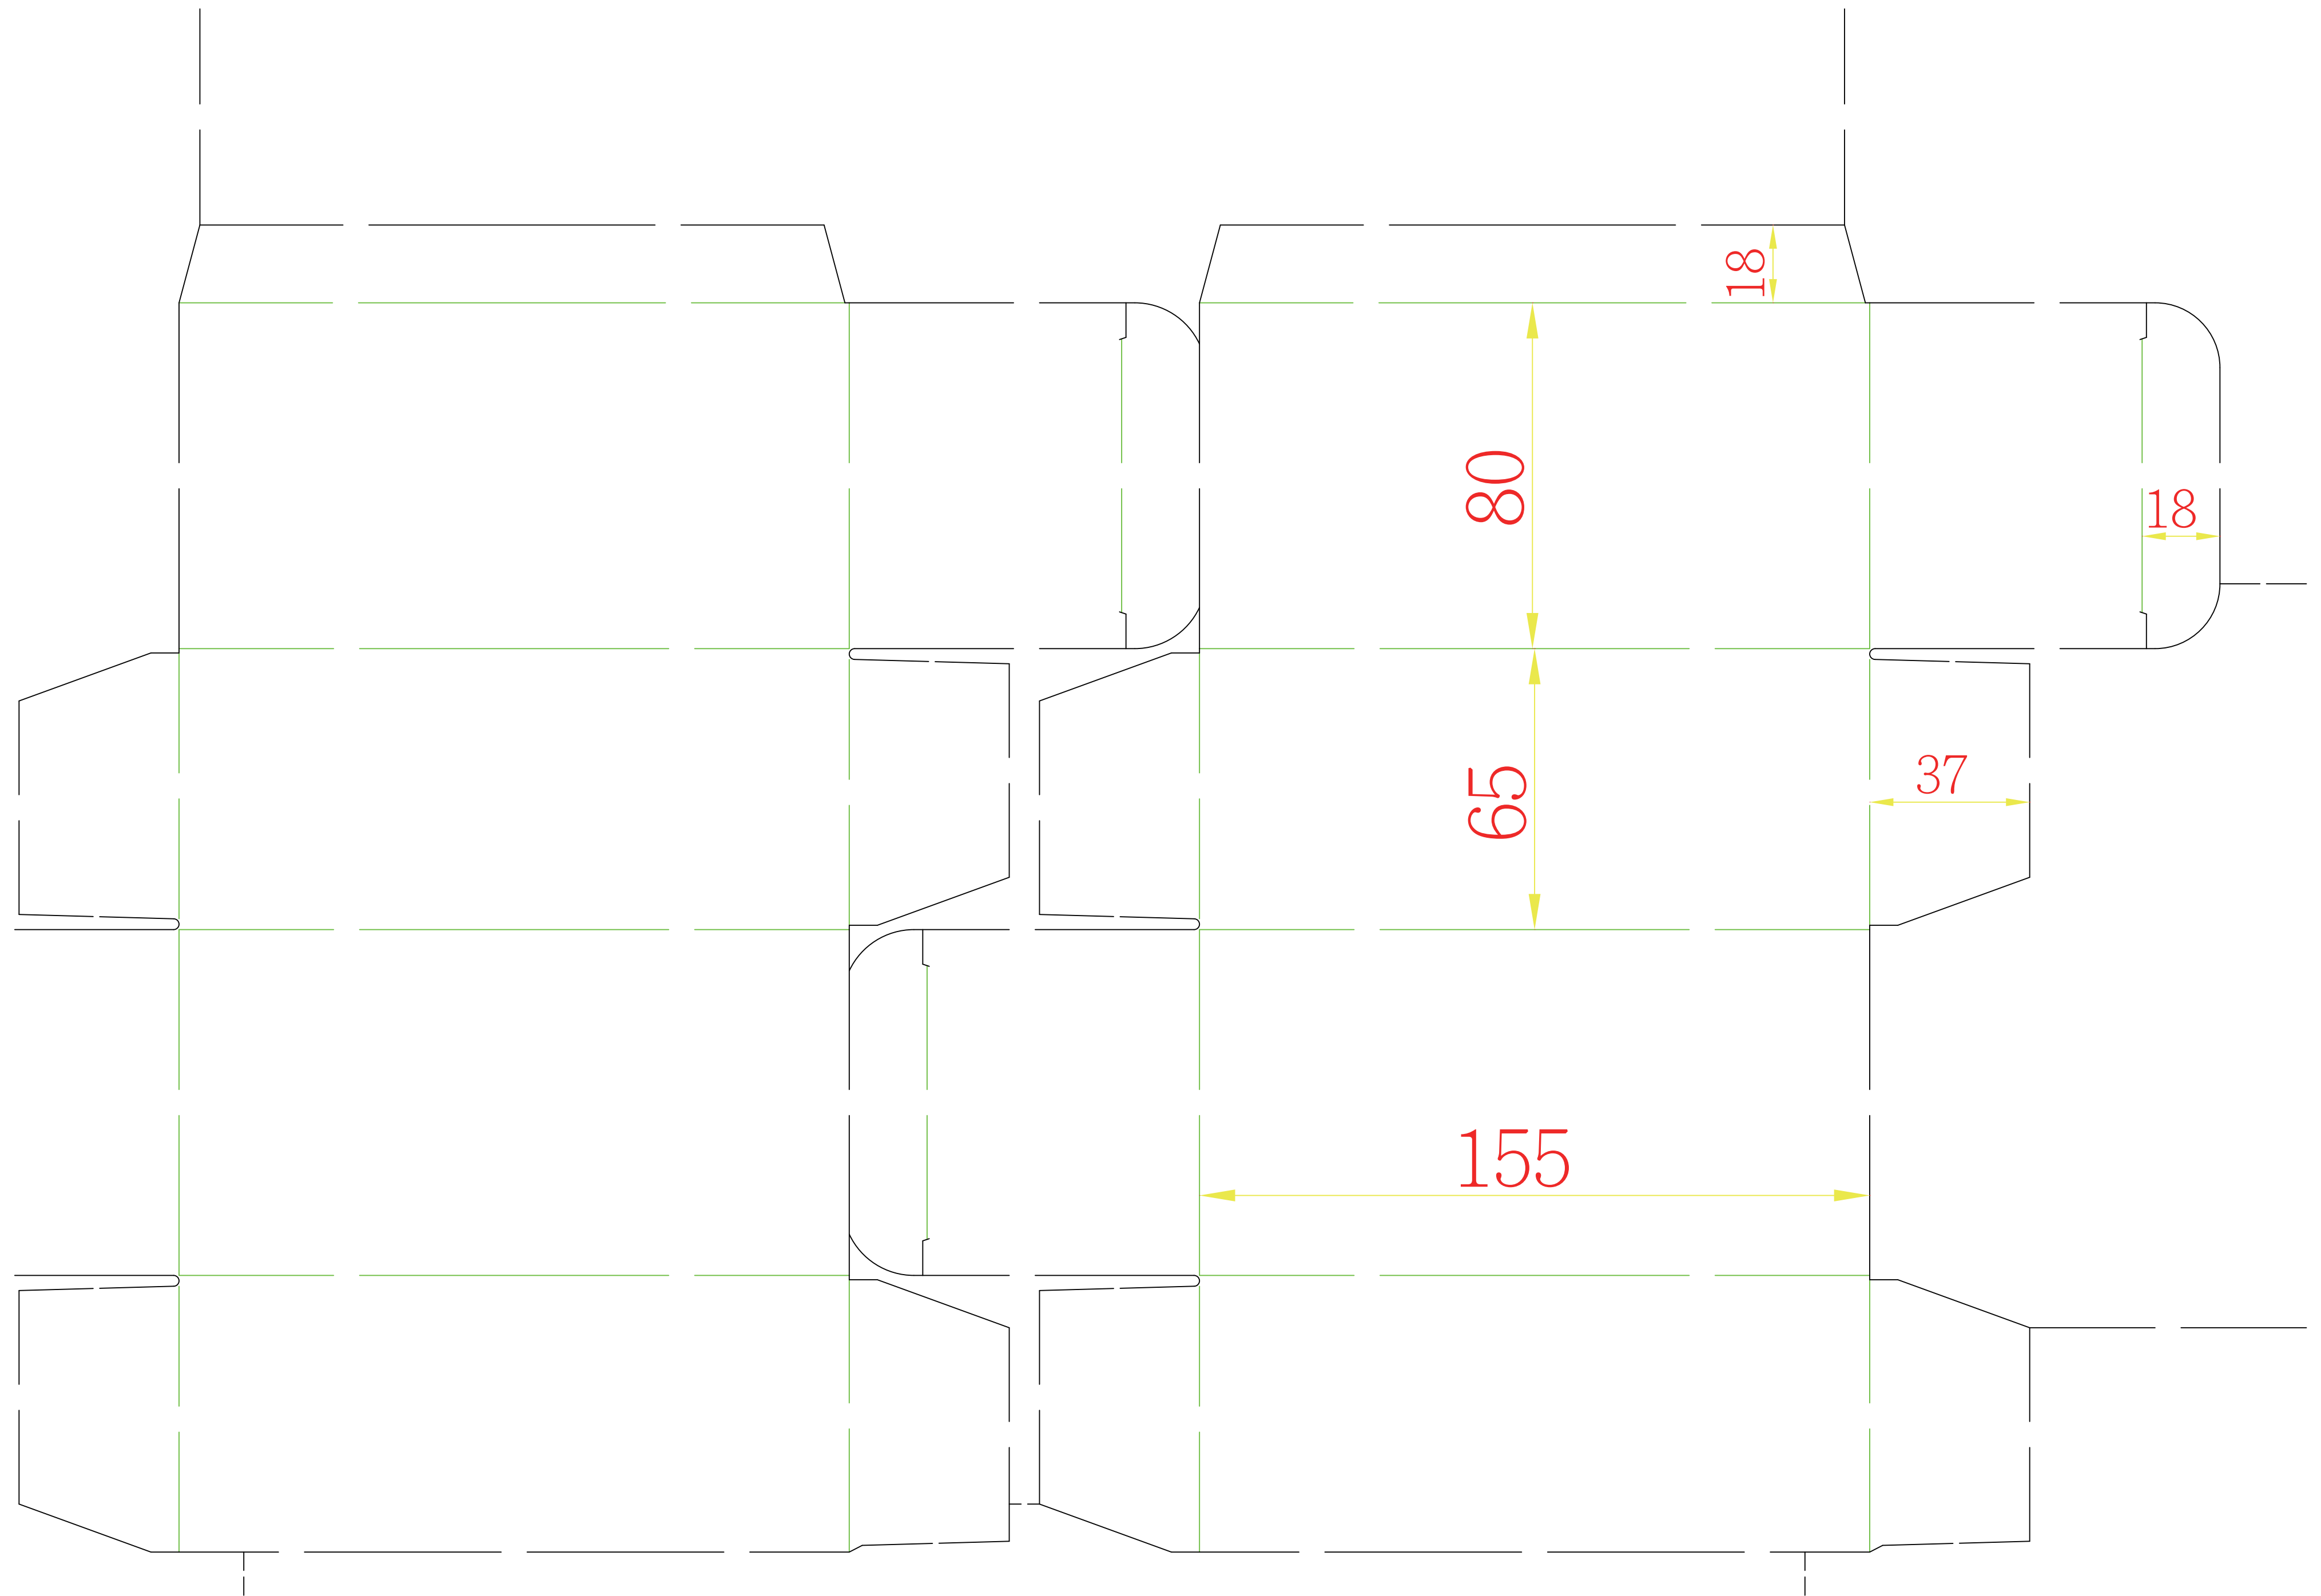

42634

普通盒

8x6.5x15.5cm

紙質:390P金旺白卡+霧P

108.12.09

┆ ㄨ ㄩ ㄩ ㄩ ㄨ

印刷面朝上咬口↓

307 [101.31台分]

553 [182.49台分]