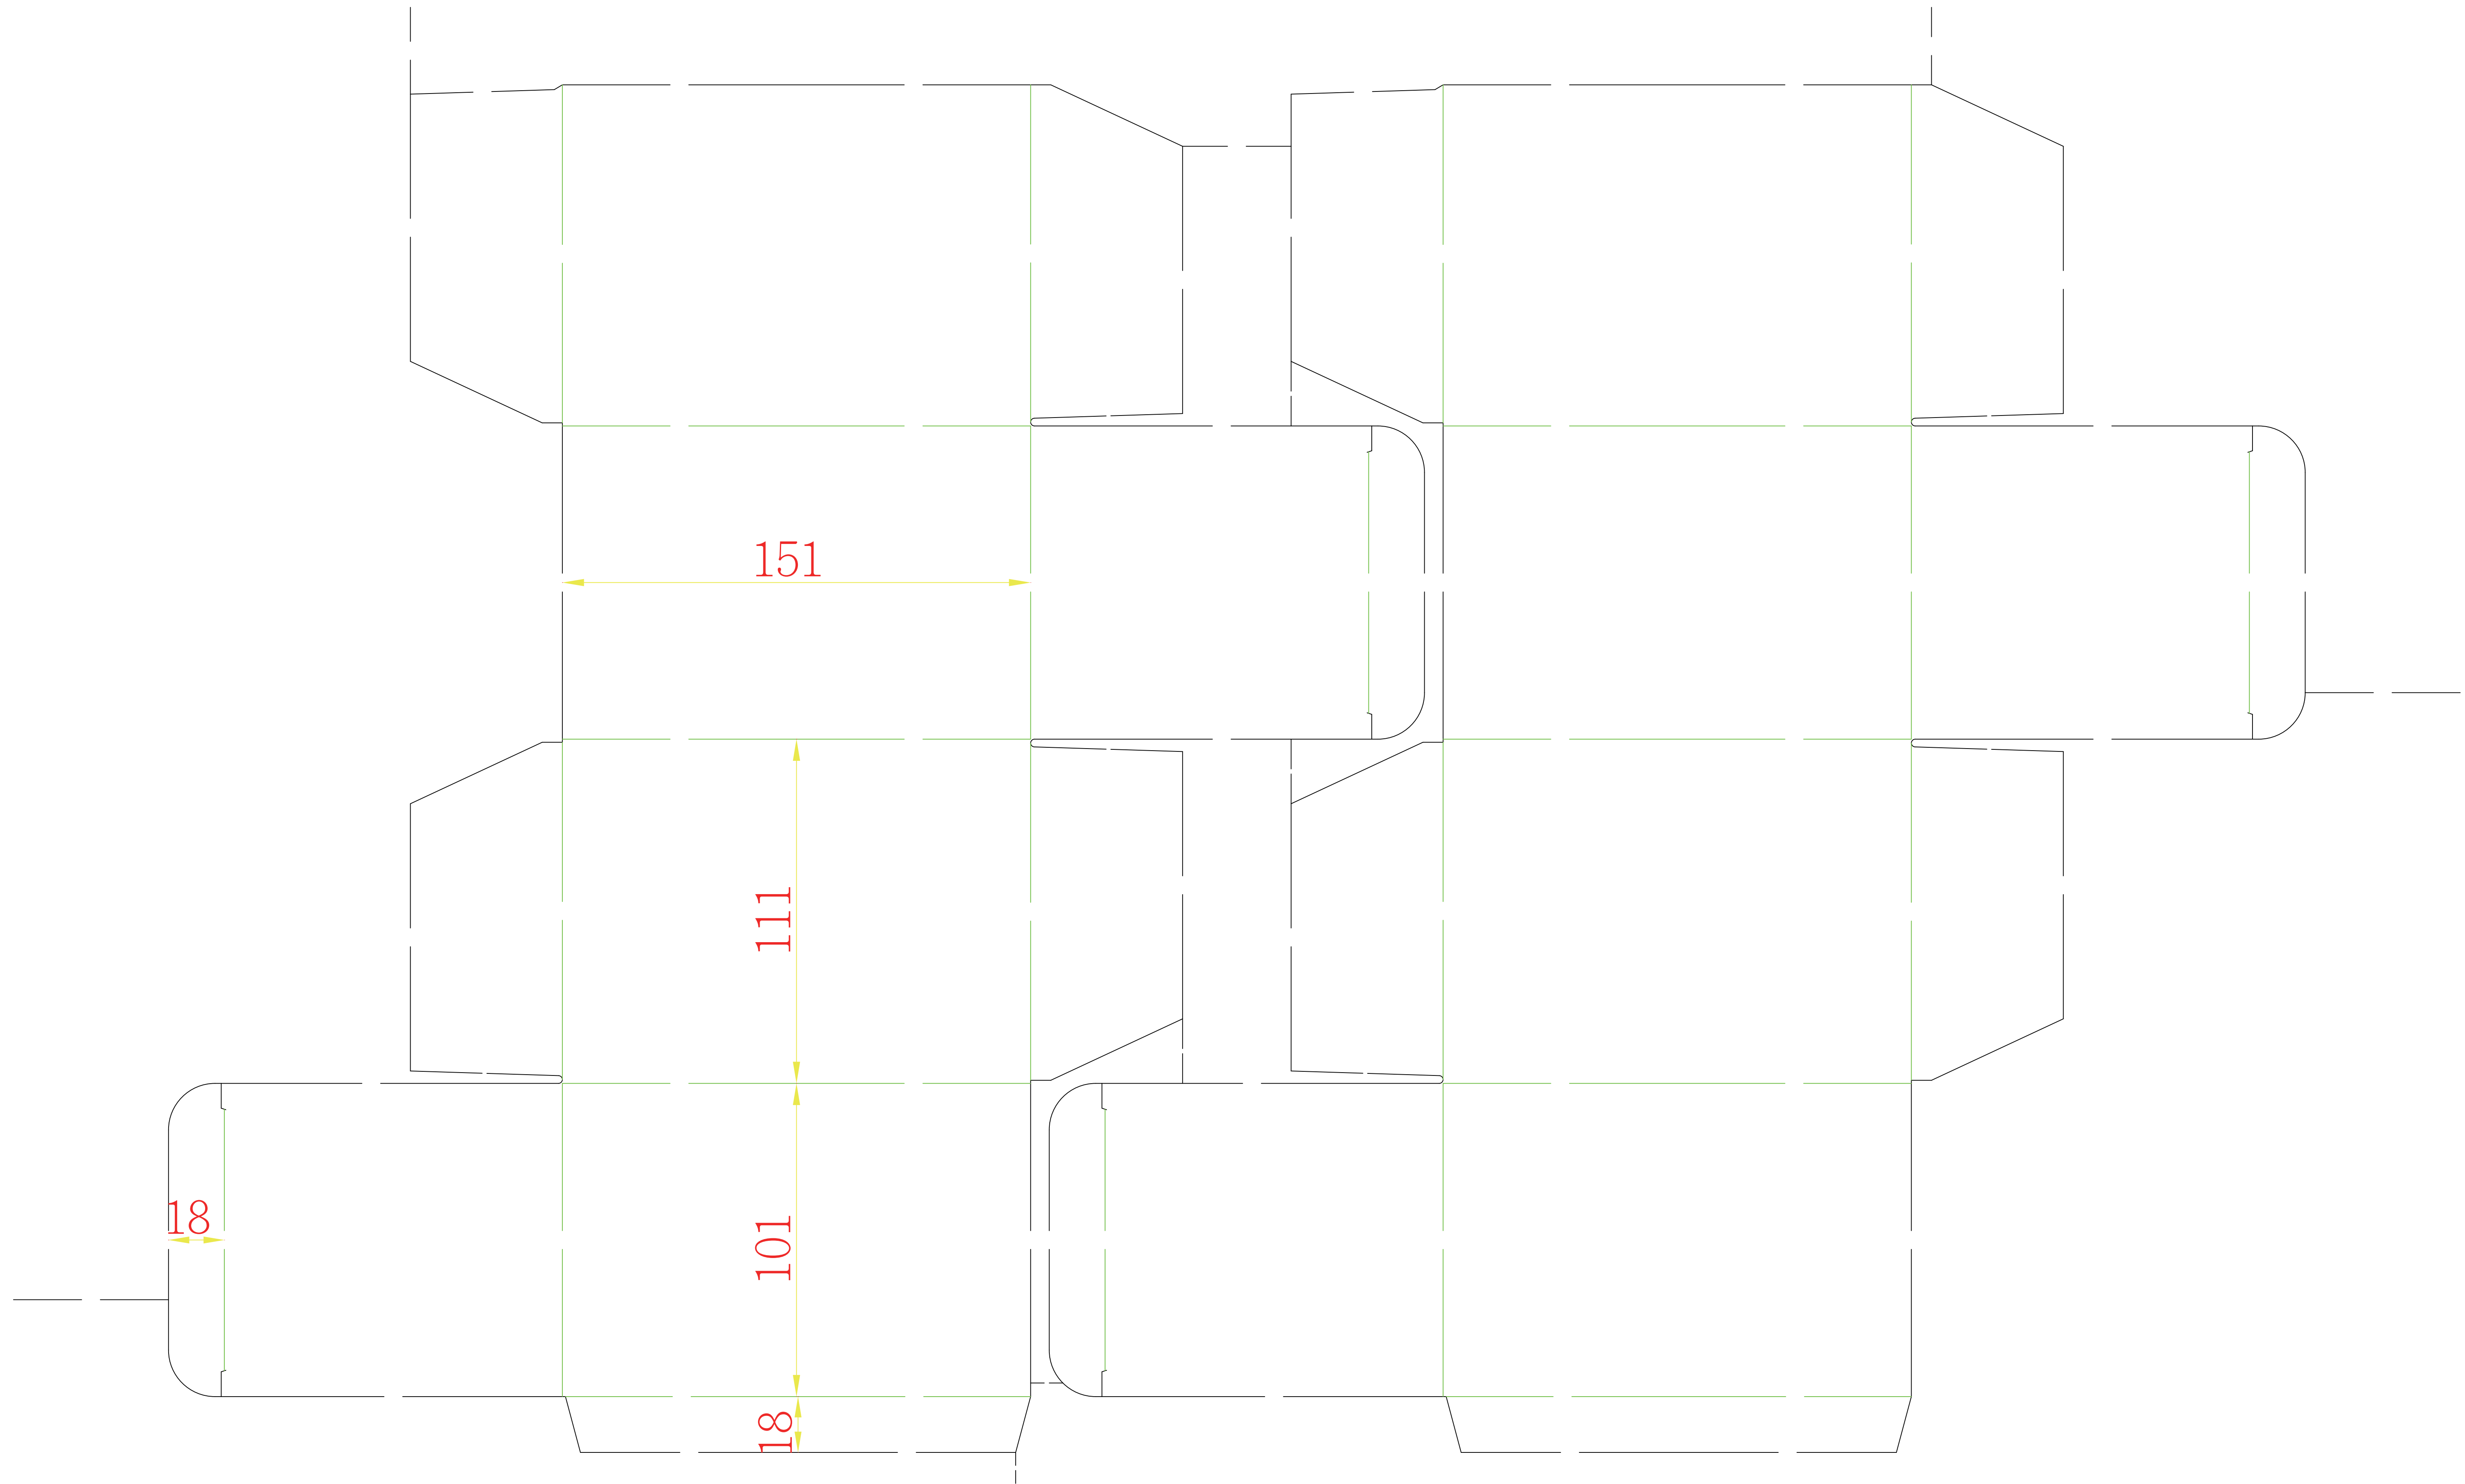

43450 普通盒 10.1x11.1x15.1cm 紙質:310P金旺+亮P 108.12.06

02484

441 [145.53台分]

689 [227.37台分]

印刷面朝上咬口 ↓