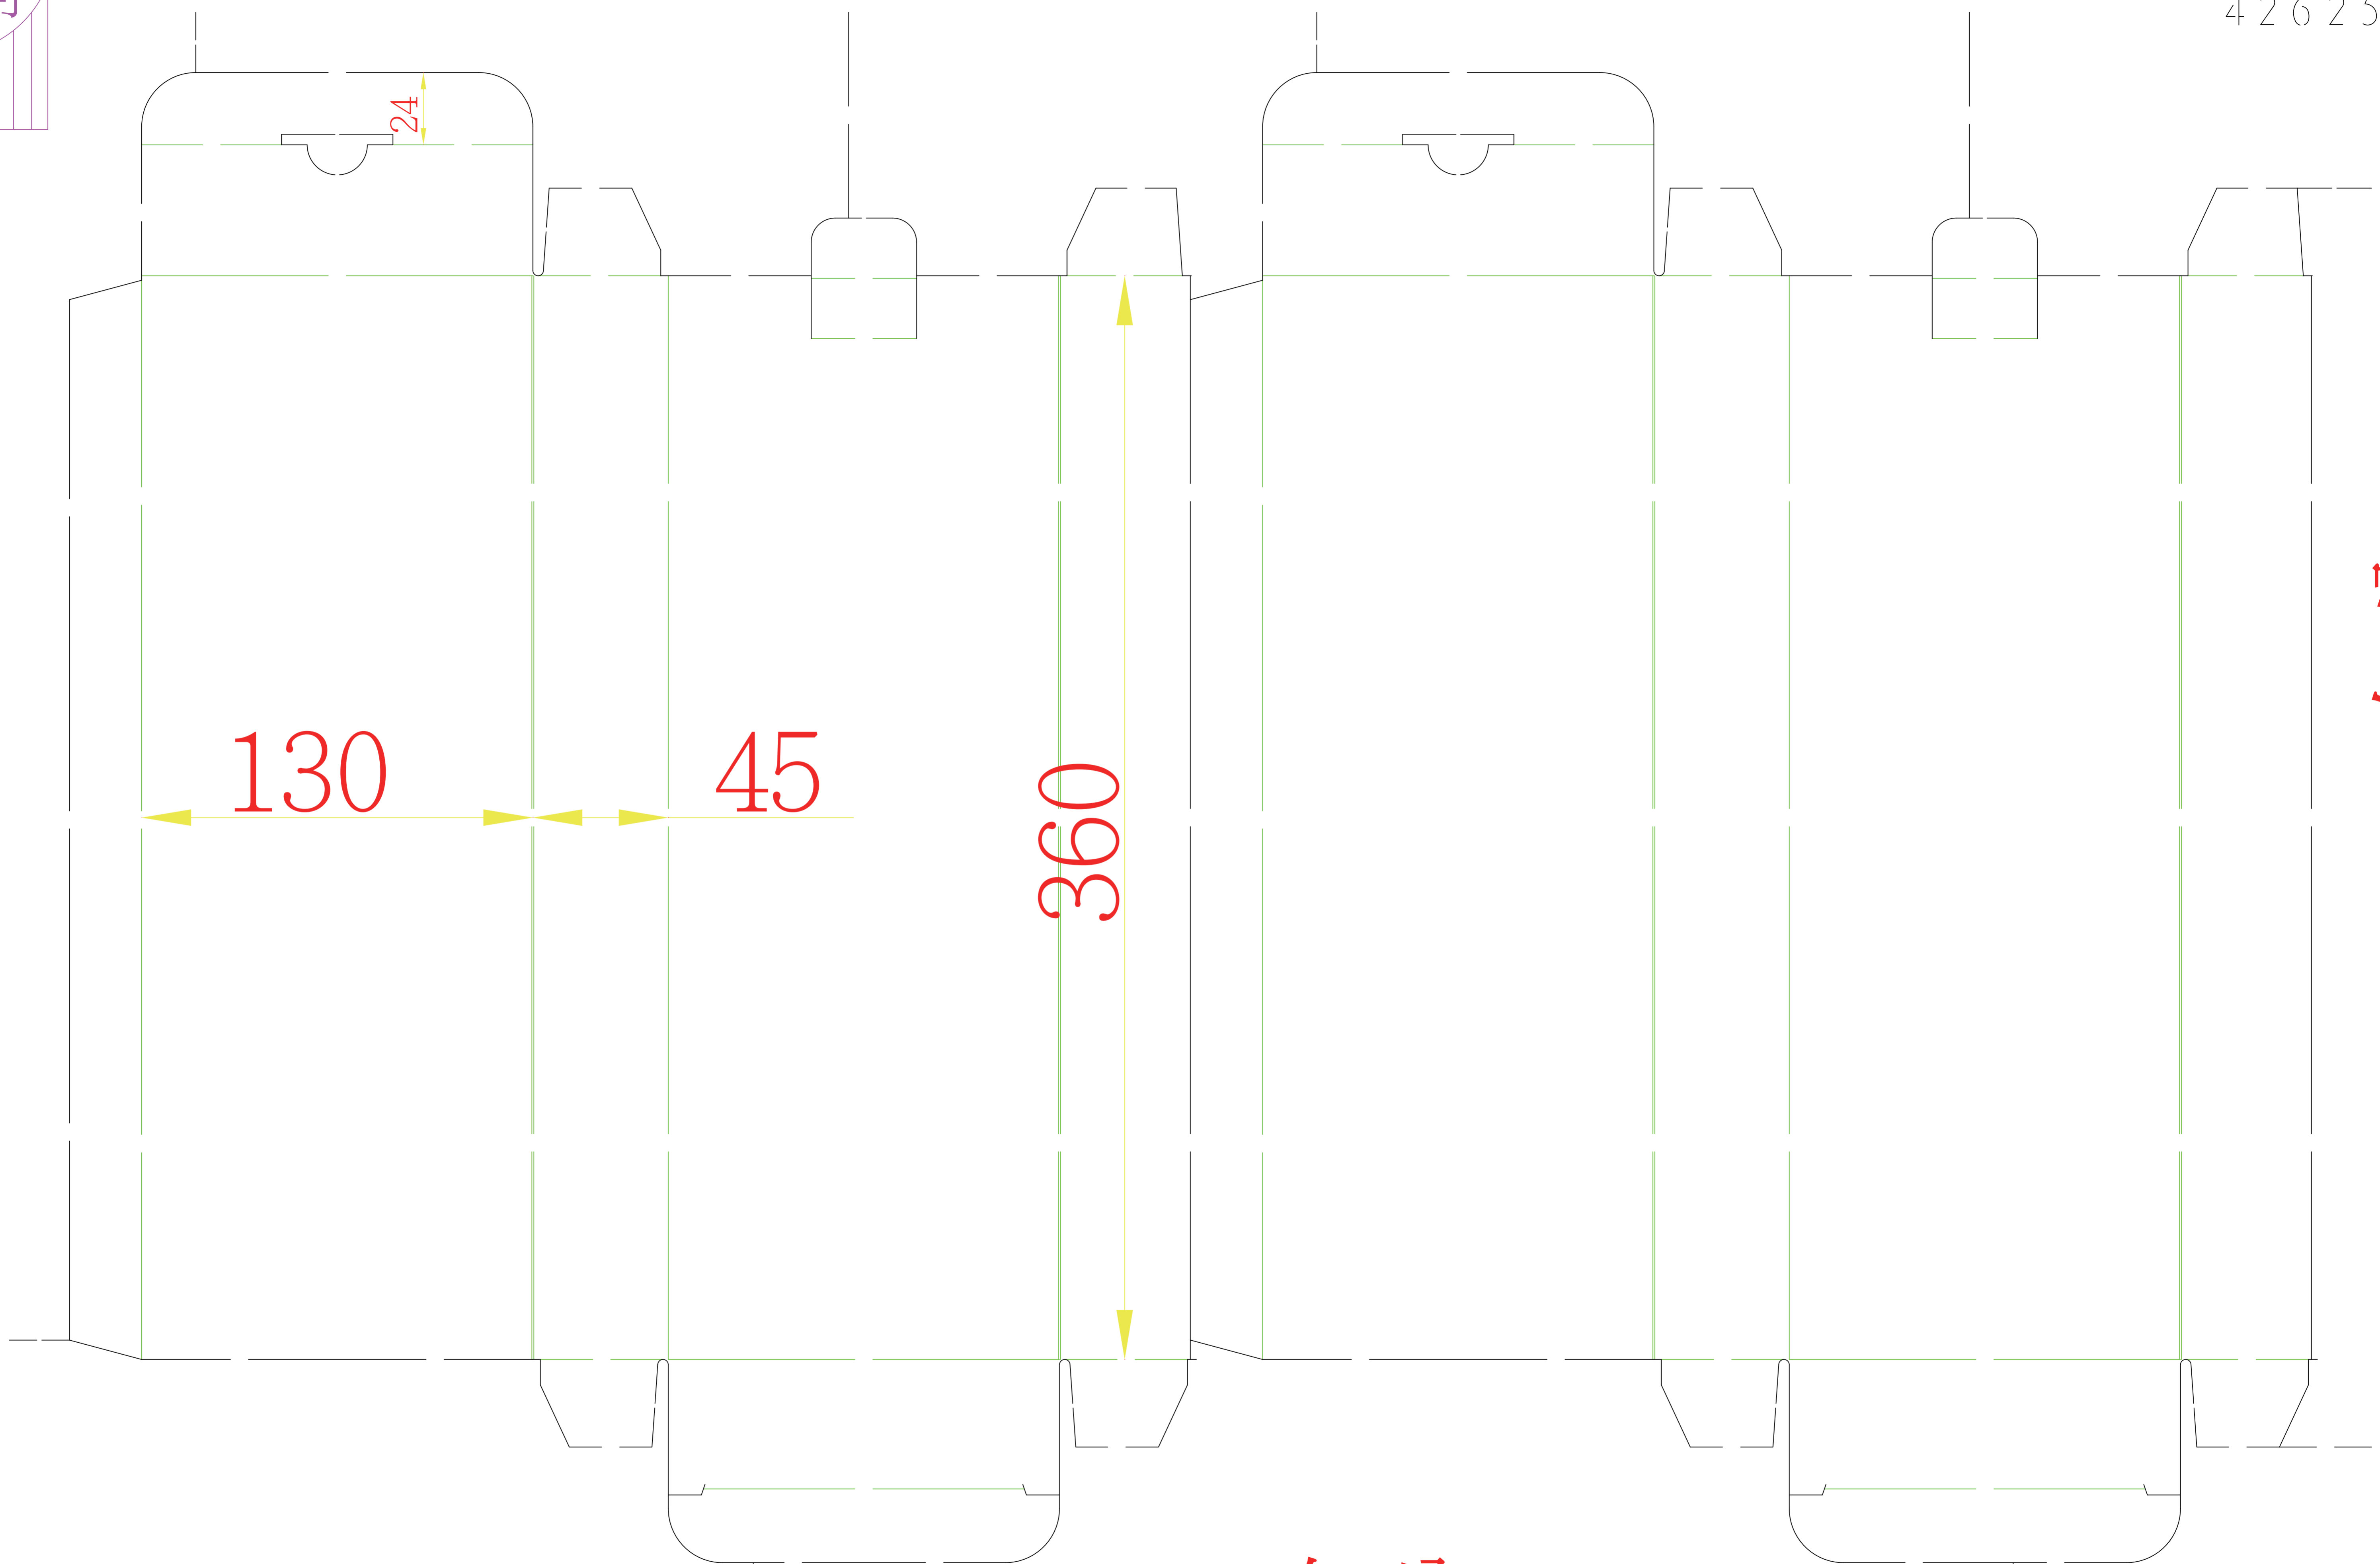

42625 普通盒 13x4.5x36cm 紙質:350P灰銅+白E浪+亮P 108.11.15

42625

絲向

130

45

360

24

495 [163.35台分]

745 [245.85台分]

印刷面朝上咬口