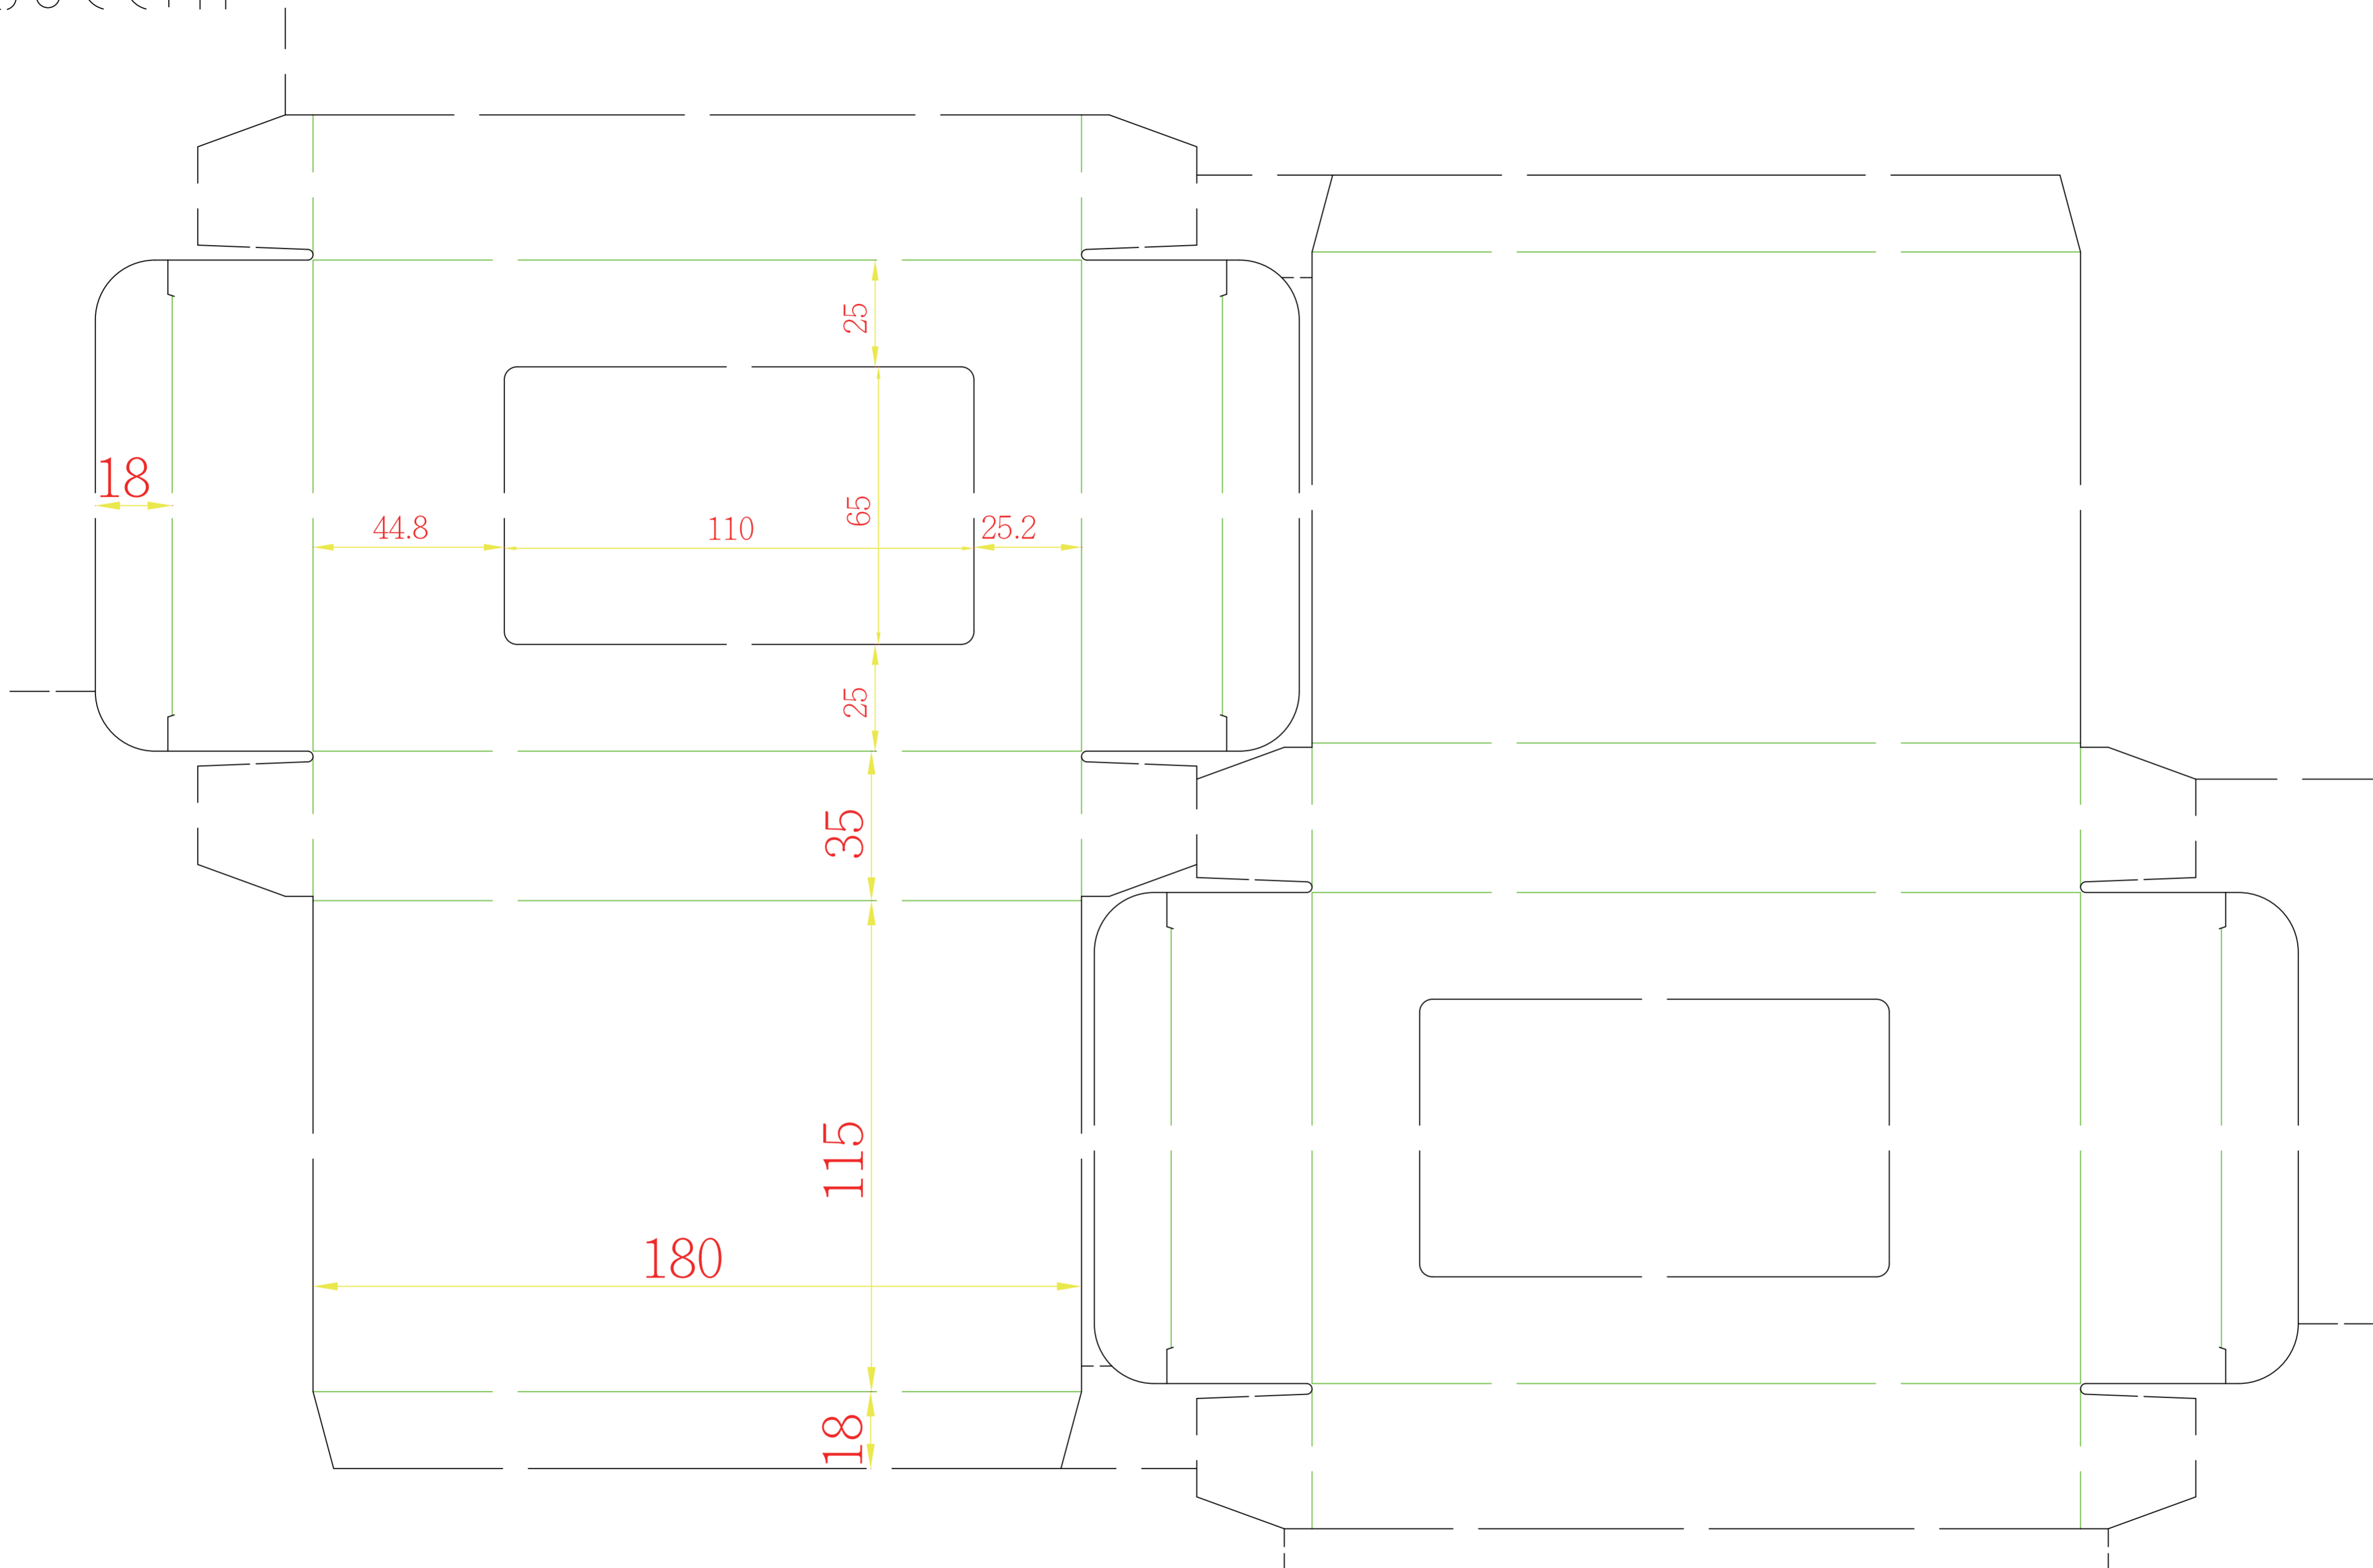

H19908

普通盒

11.5x3.5x18cm

紙質:420P金旺+霧P

108.11.01

80001H

印刷面朝上咬口 ↓

516 [170.28台分]

331.1 [109.26台分]