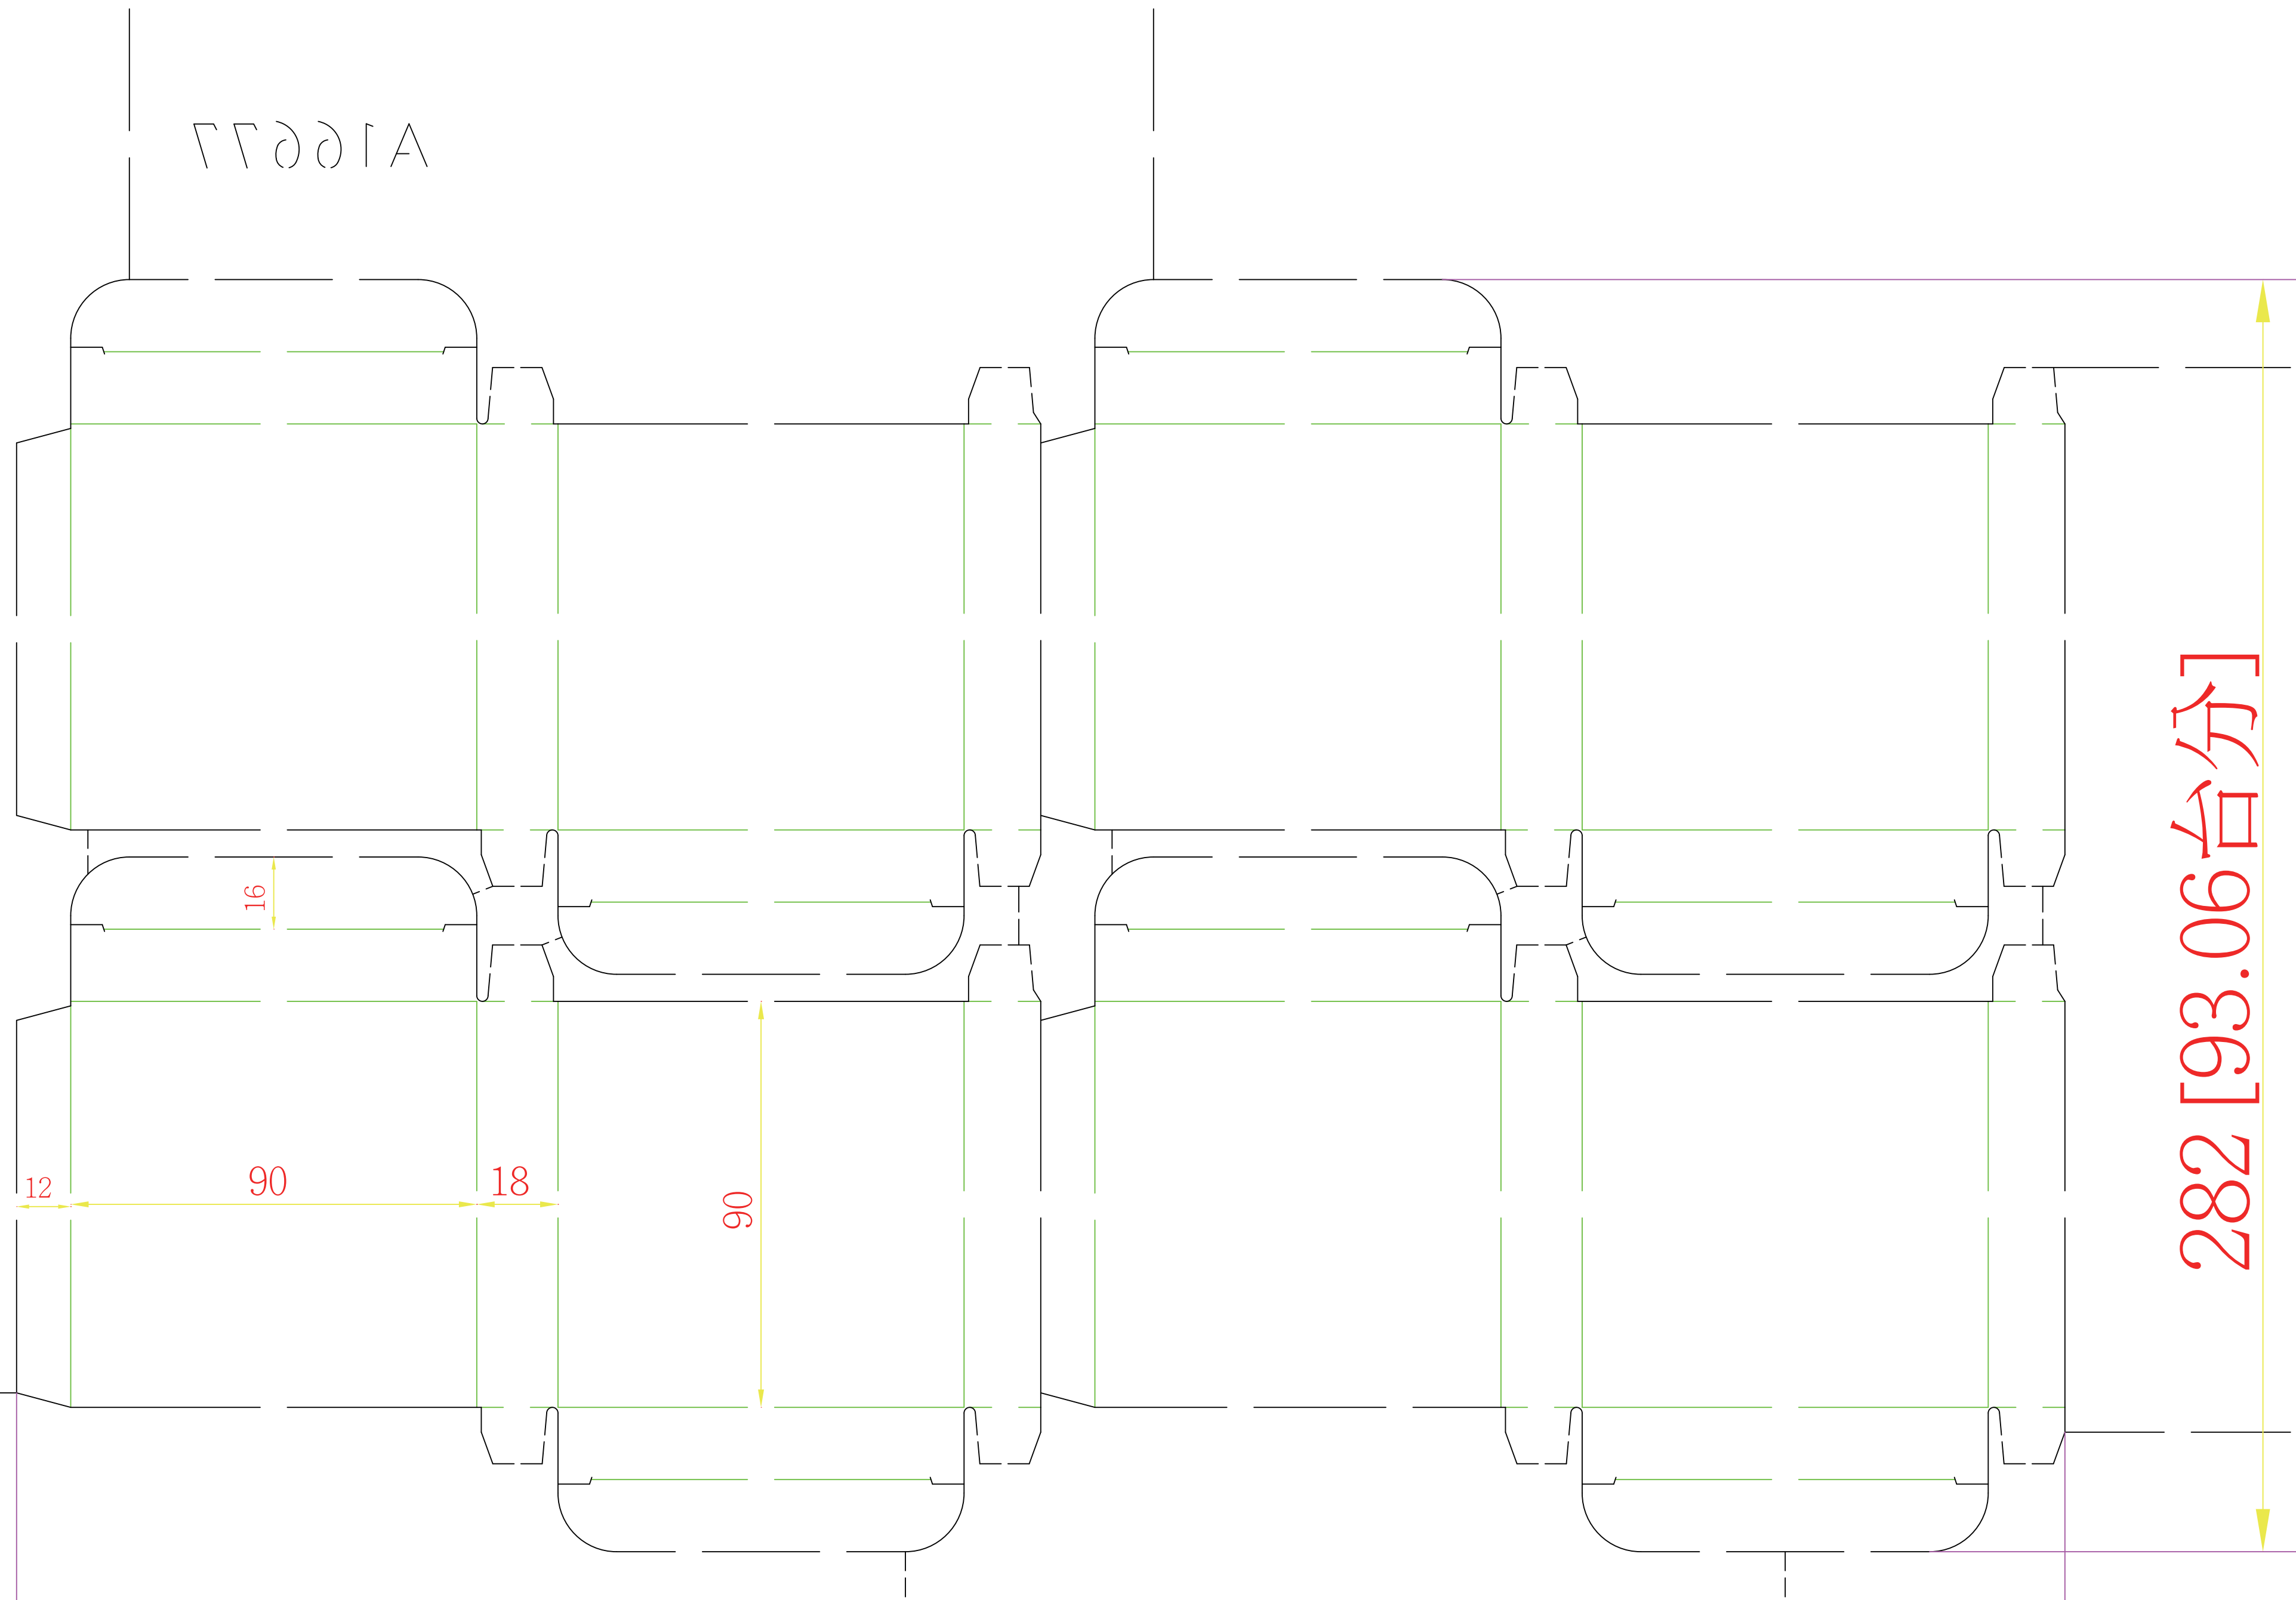

A16677

印刷面朝上咬口 ↓

424.2 [139.99台分]

454 [149.82台分]

621.2 [204.98台分]

282 [93.06台分]