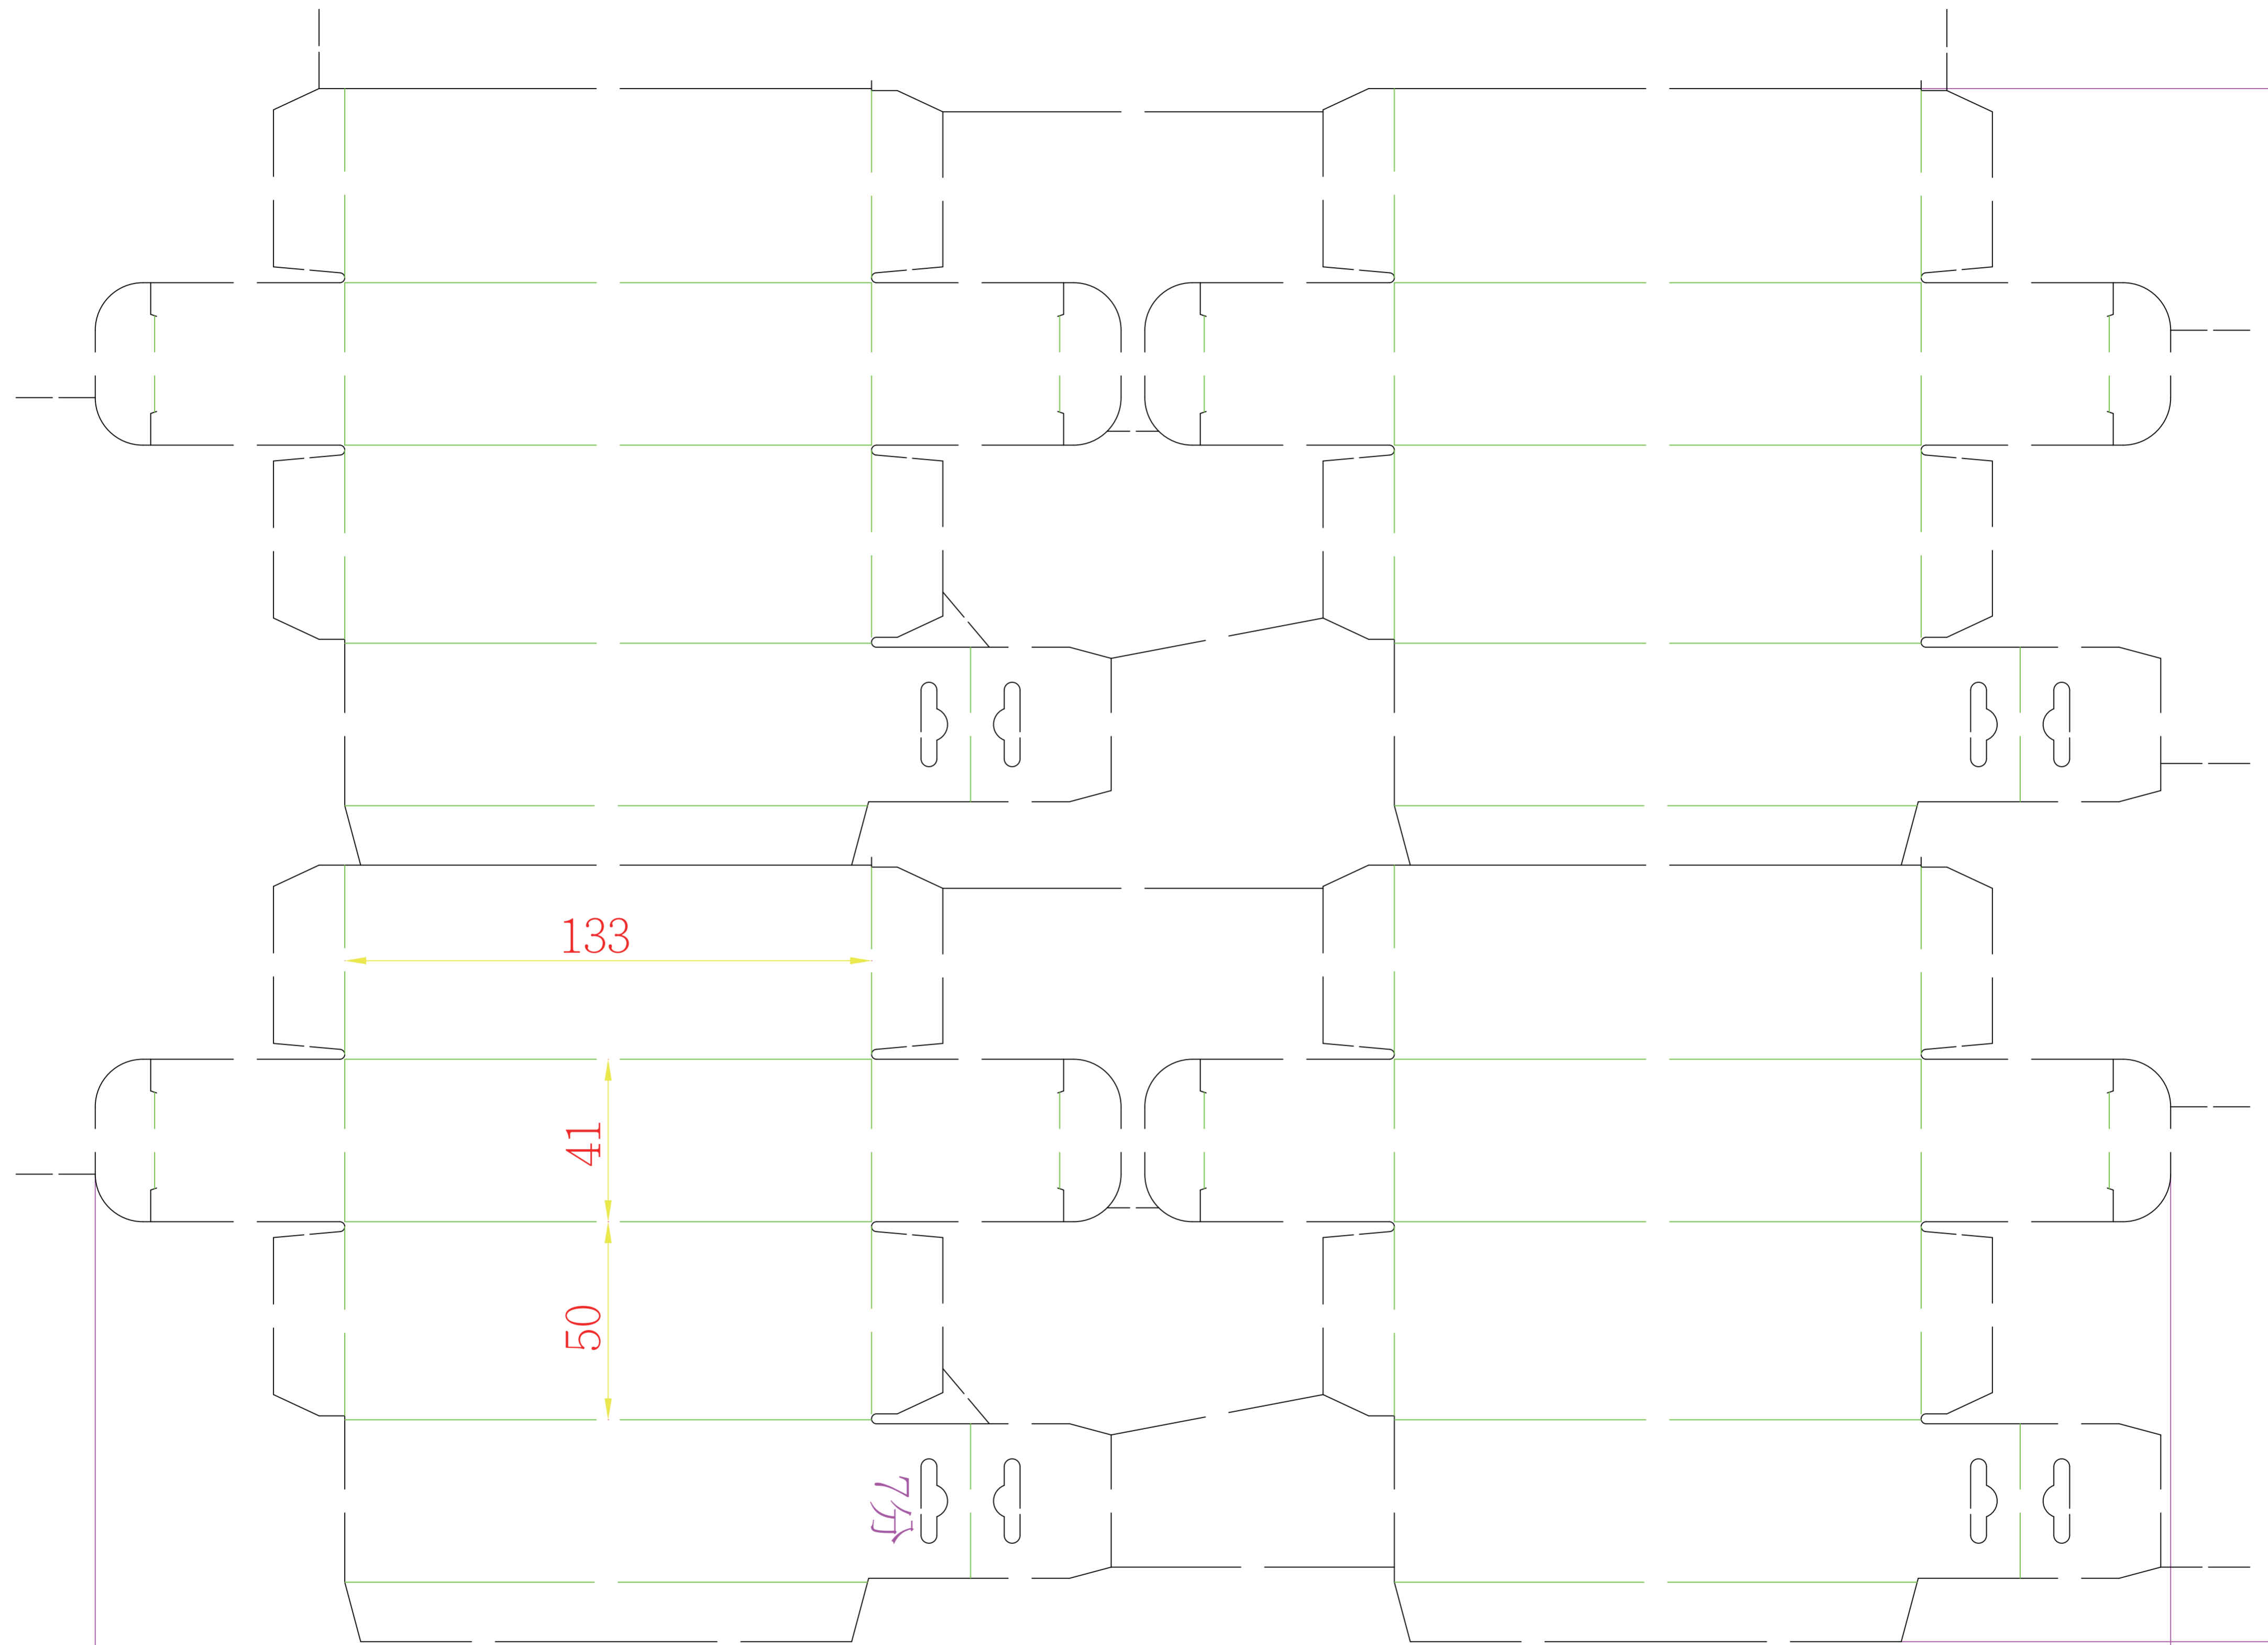

43281 普通盒 4.1x13.3x5cm 紙質:370P單銅T+霧P 108.11.02

18584

524 [172.92台分]

392 [129.36台分]