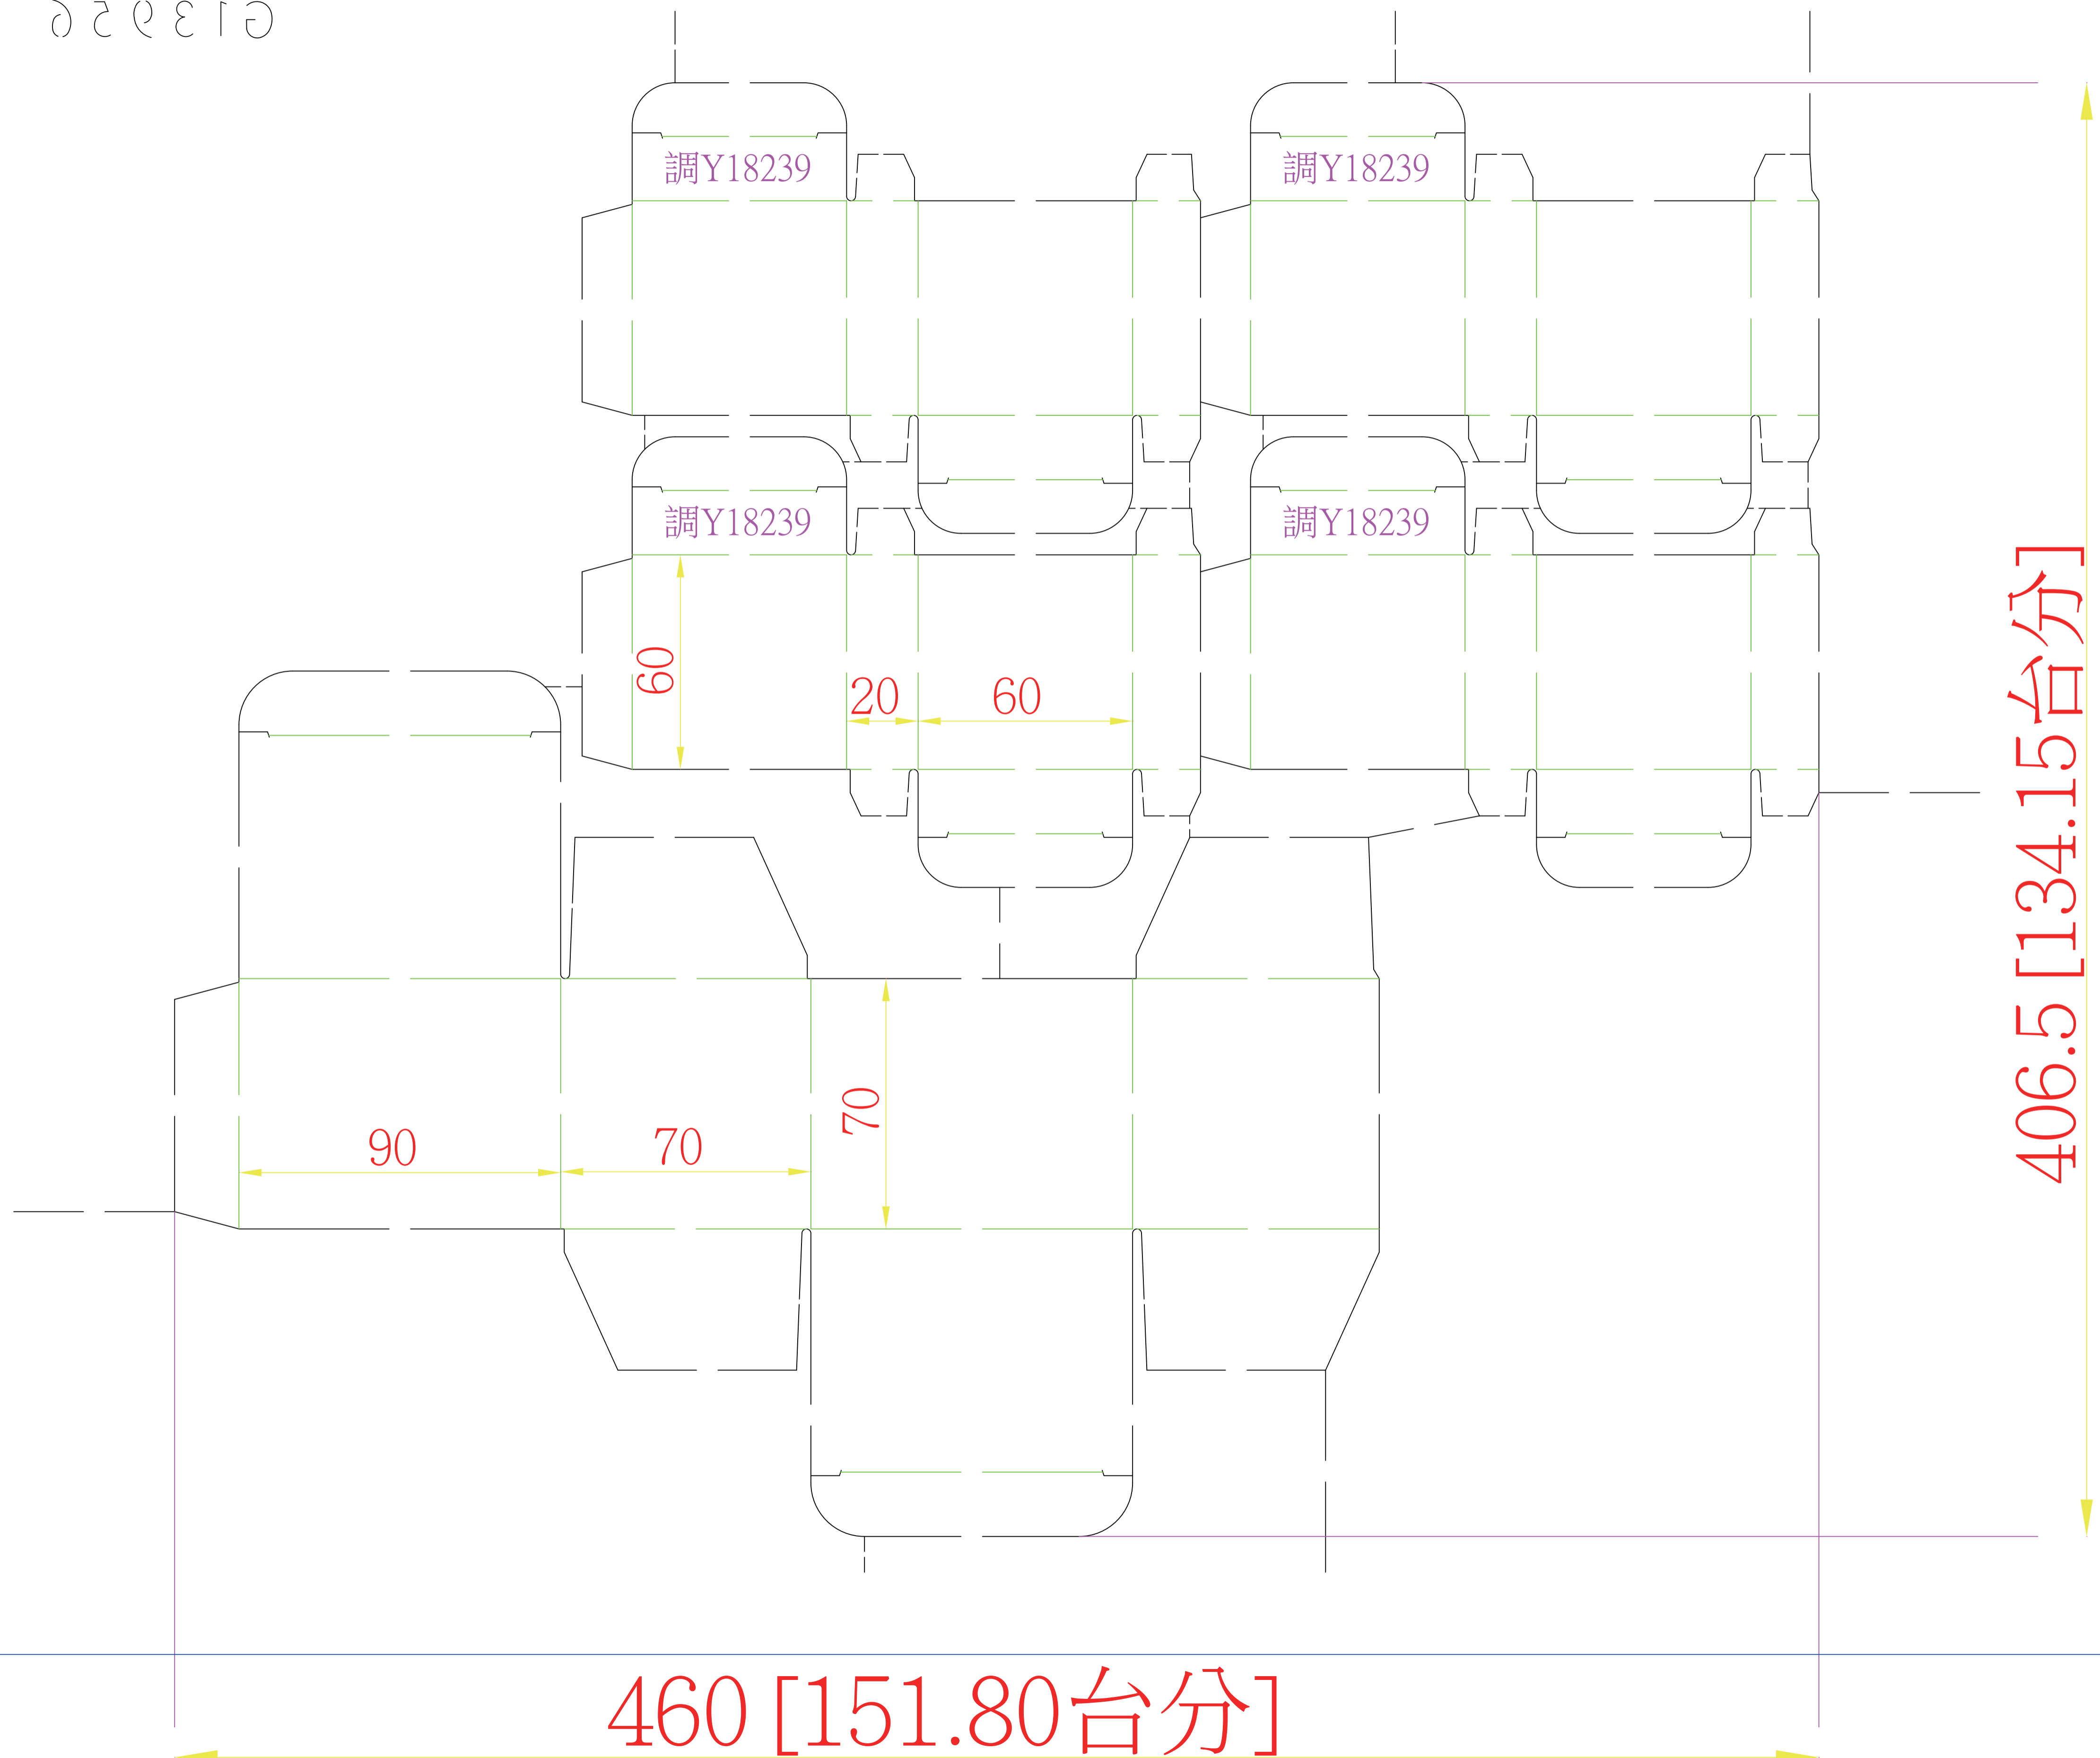

020810

印刷面朝上咬口↓

460 [151.80台分]

406.5 [134.15台分]