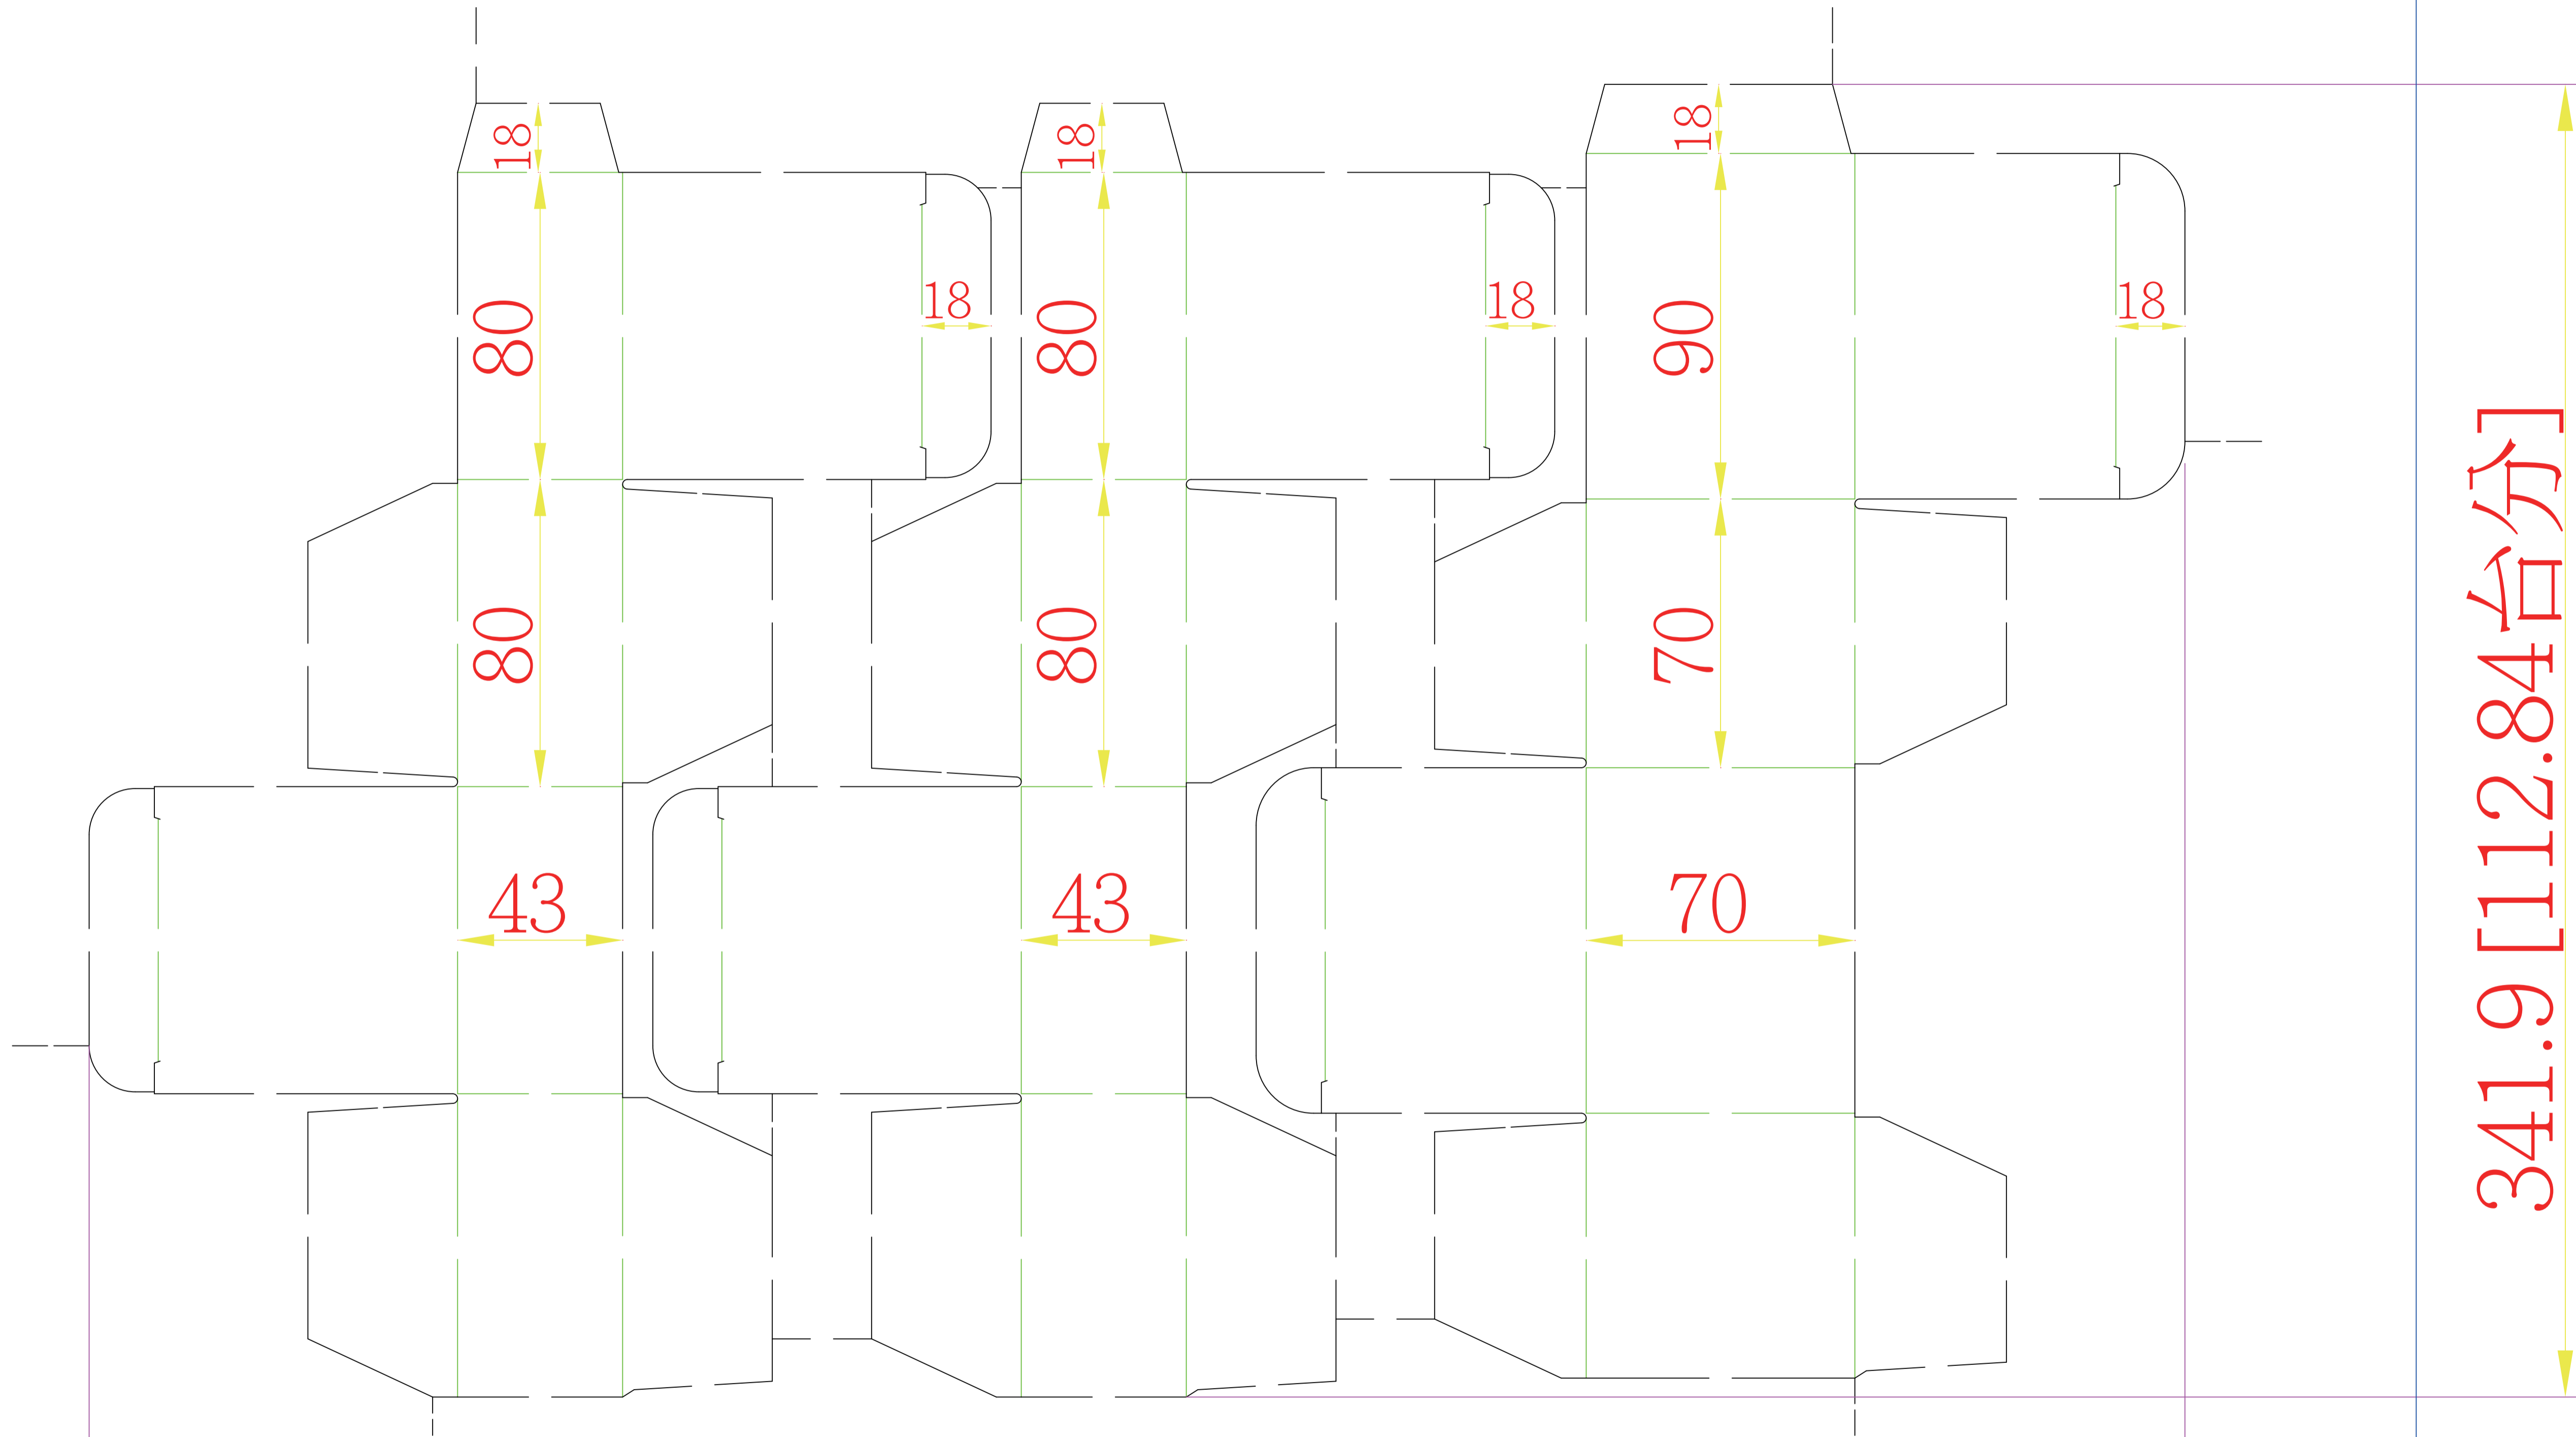

Y18333 普通盒 9x9x7cm 8x8x4.3cm 紙質:400P灰銅+金油 108.08.07

88881Y

546.1 [180.20台分]

341.9 [112.84台分]