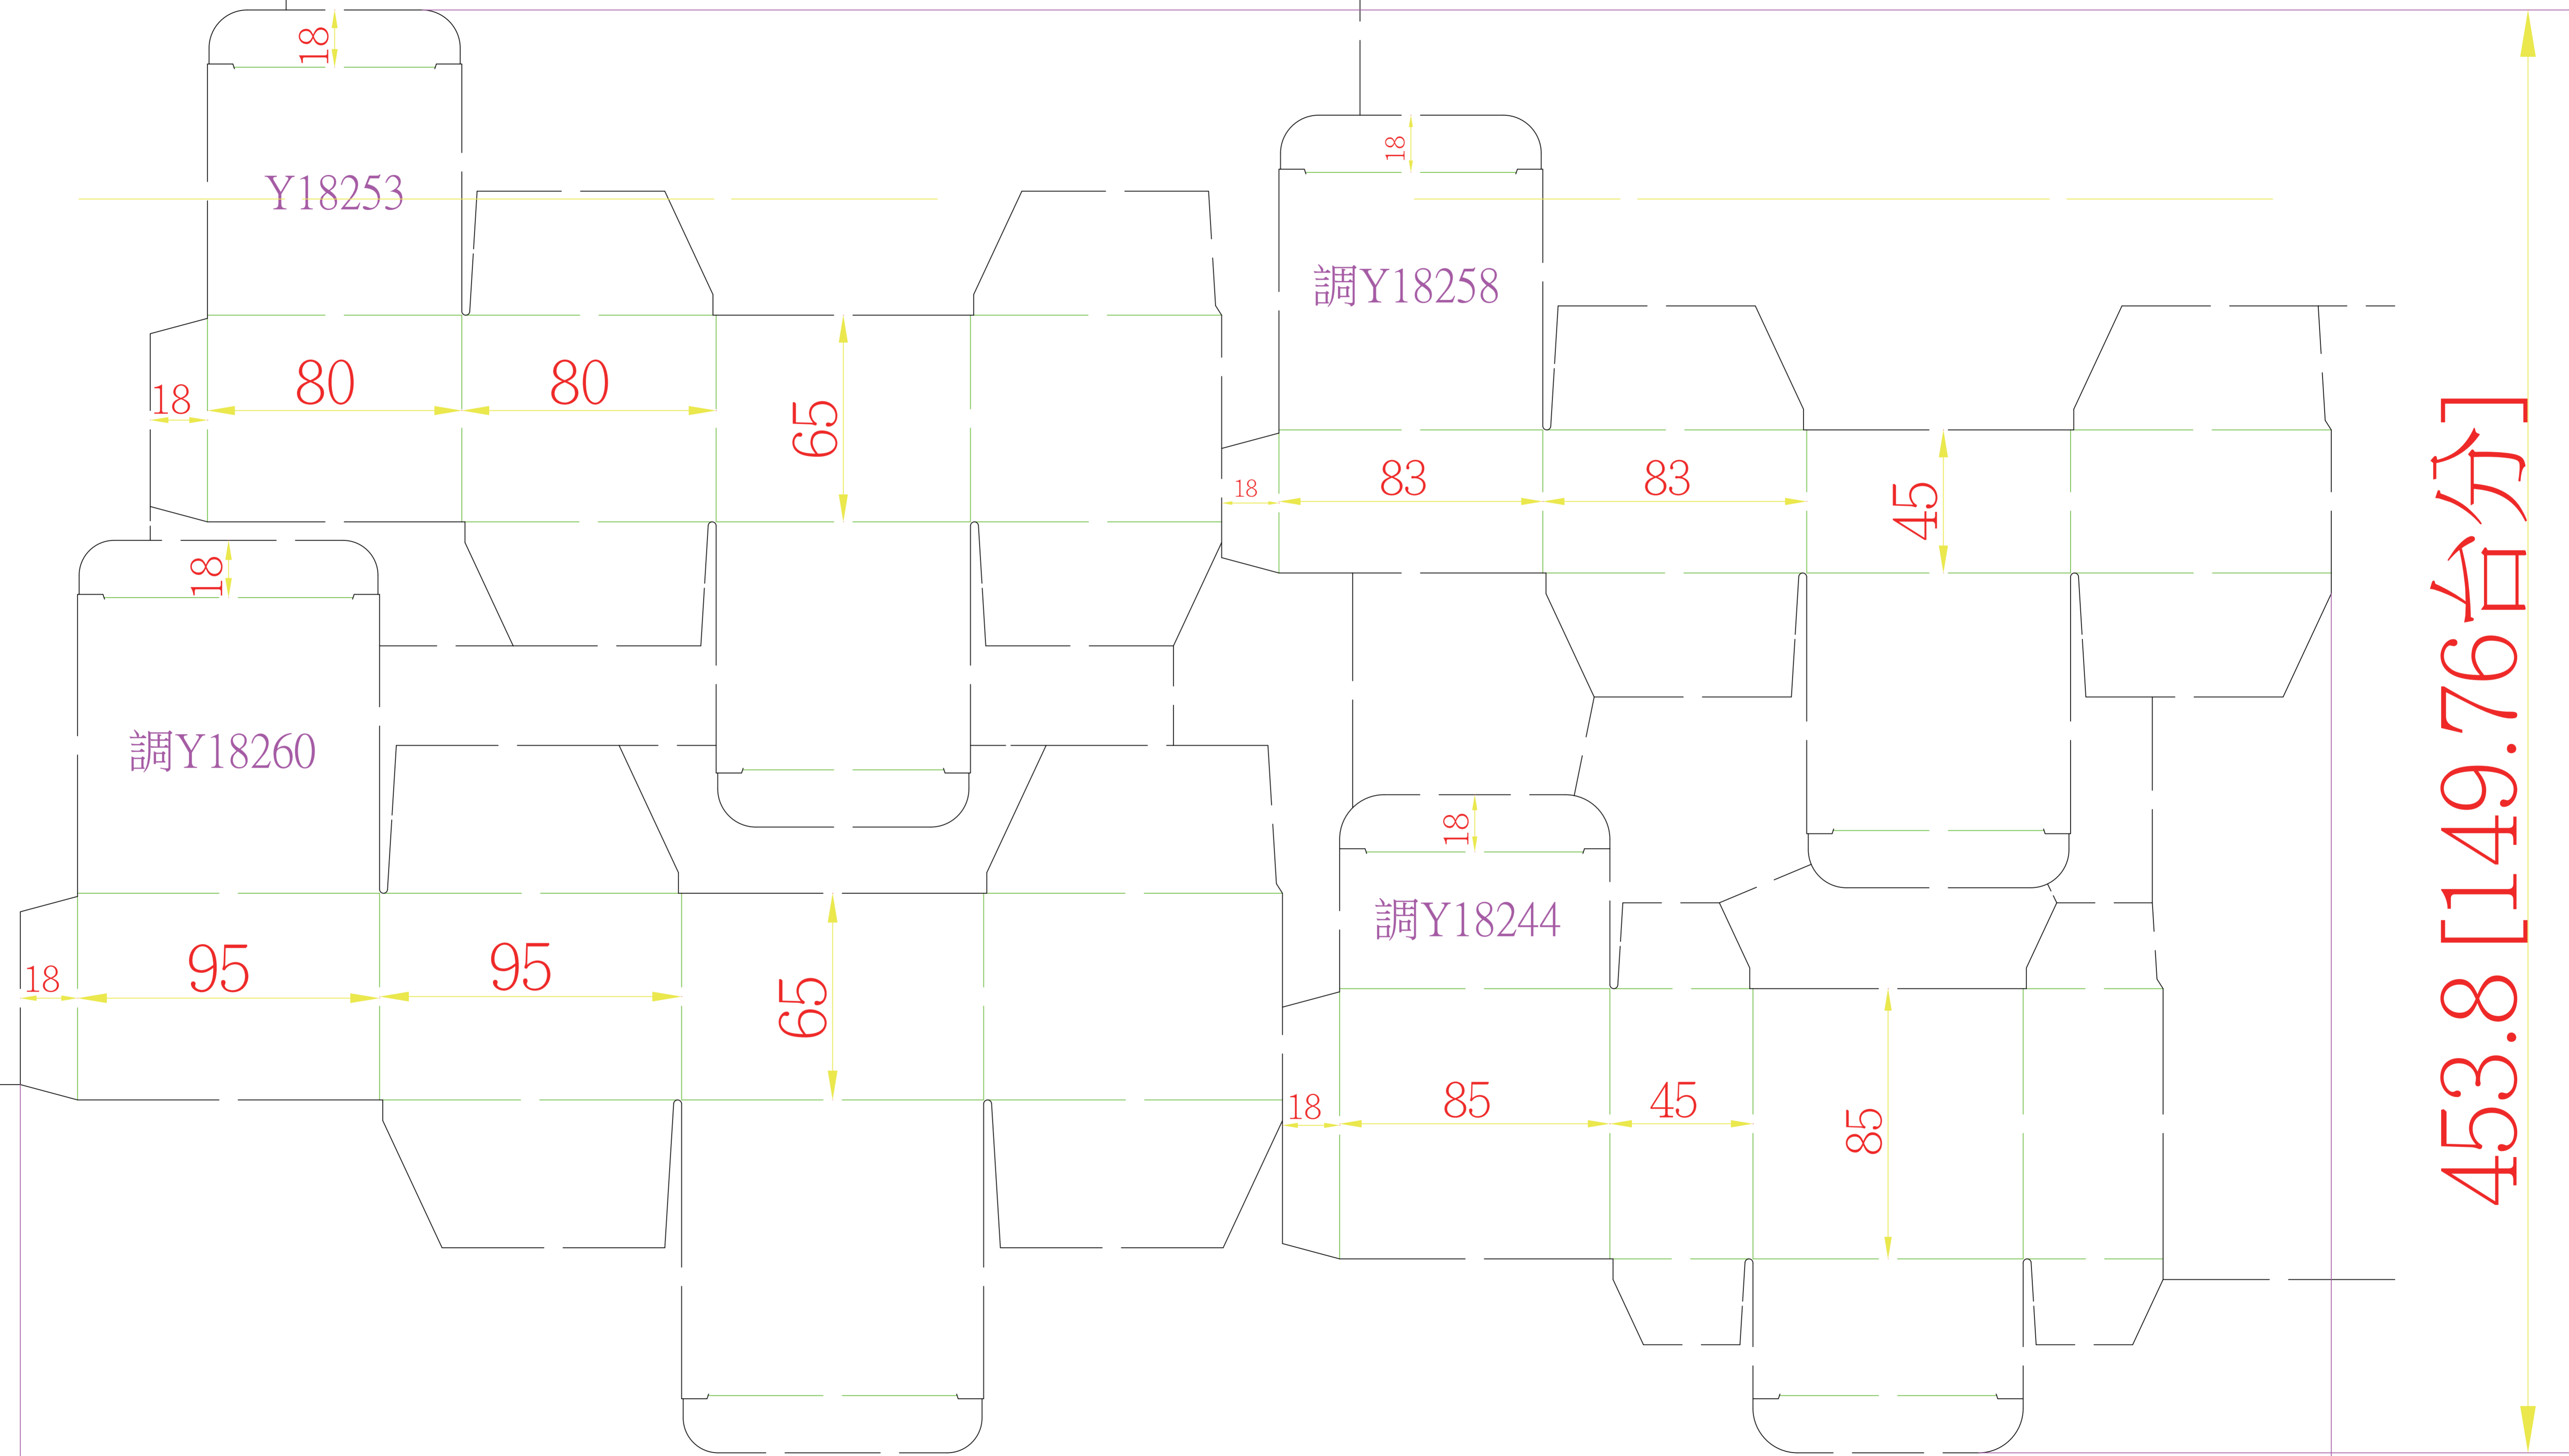

Y18253

印刷面朝上咬口↓

726.9 [239.87台分]

453.8 [149.76台分]