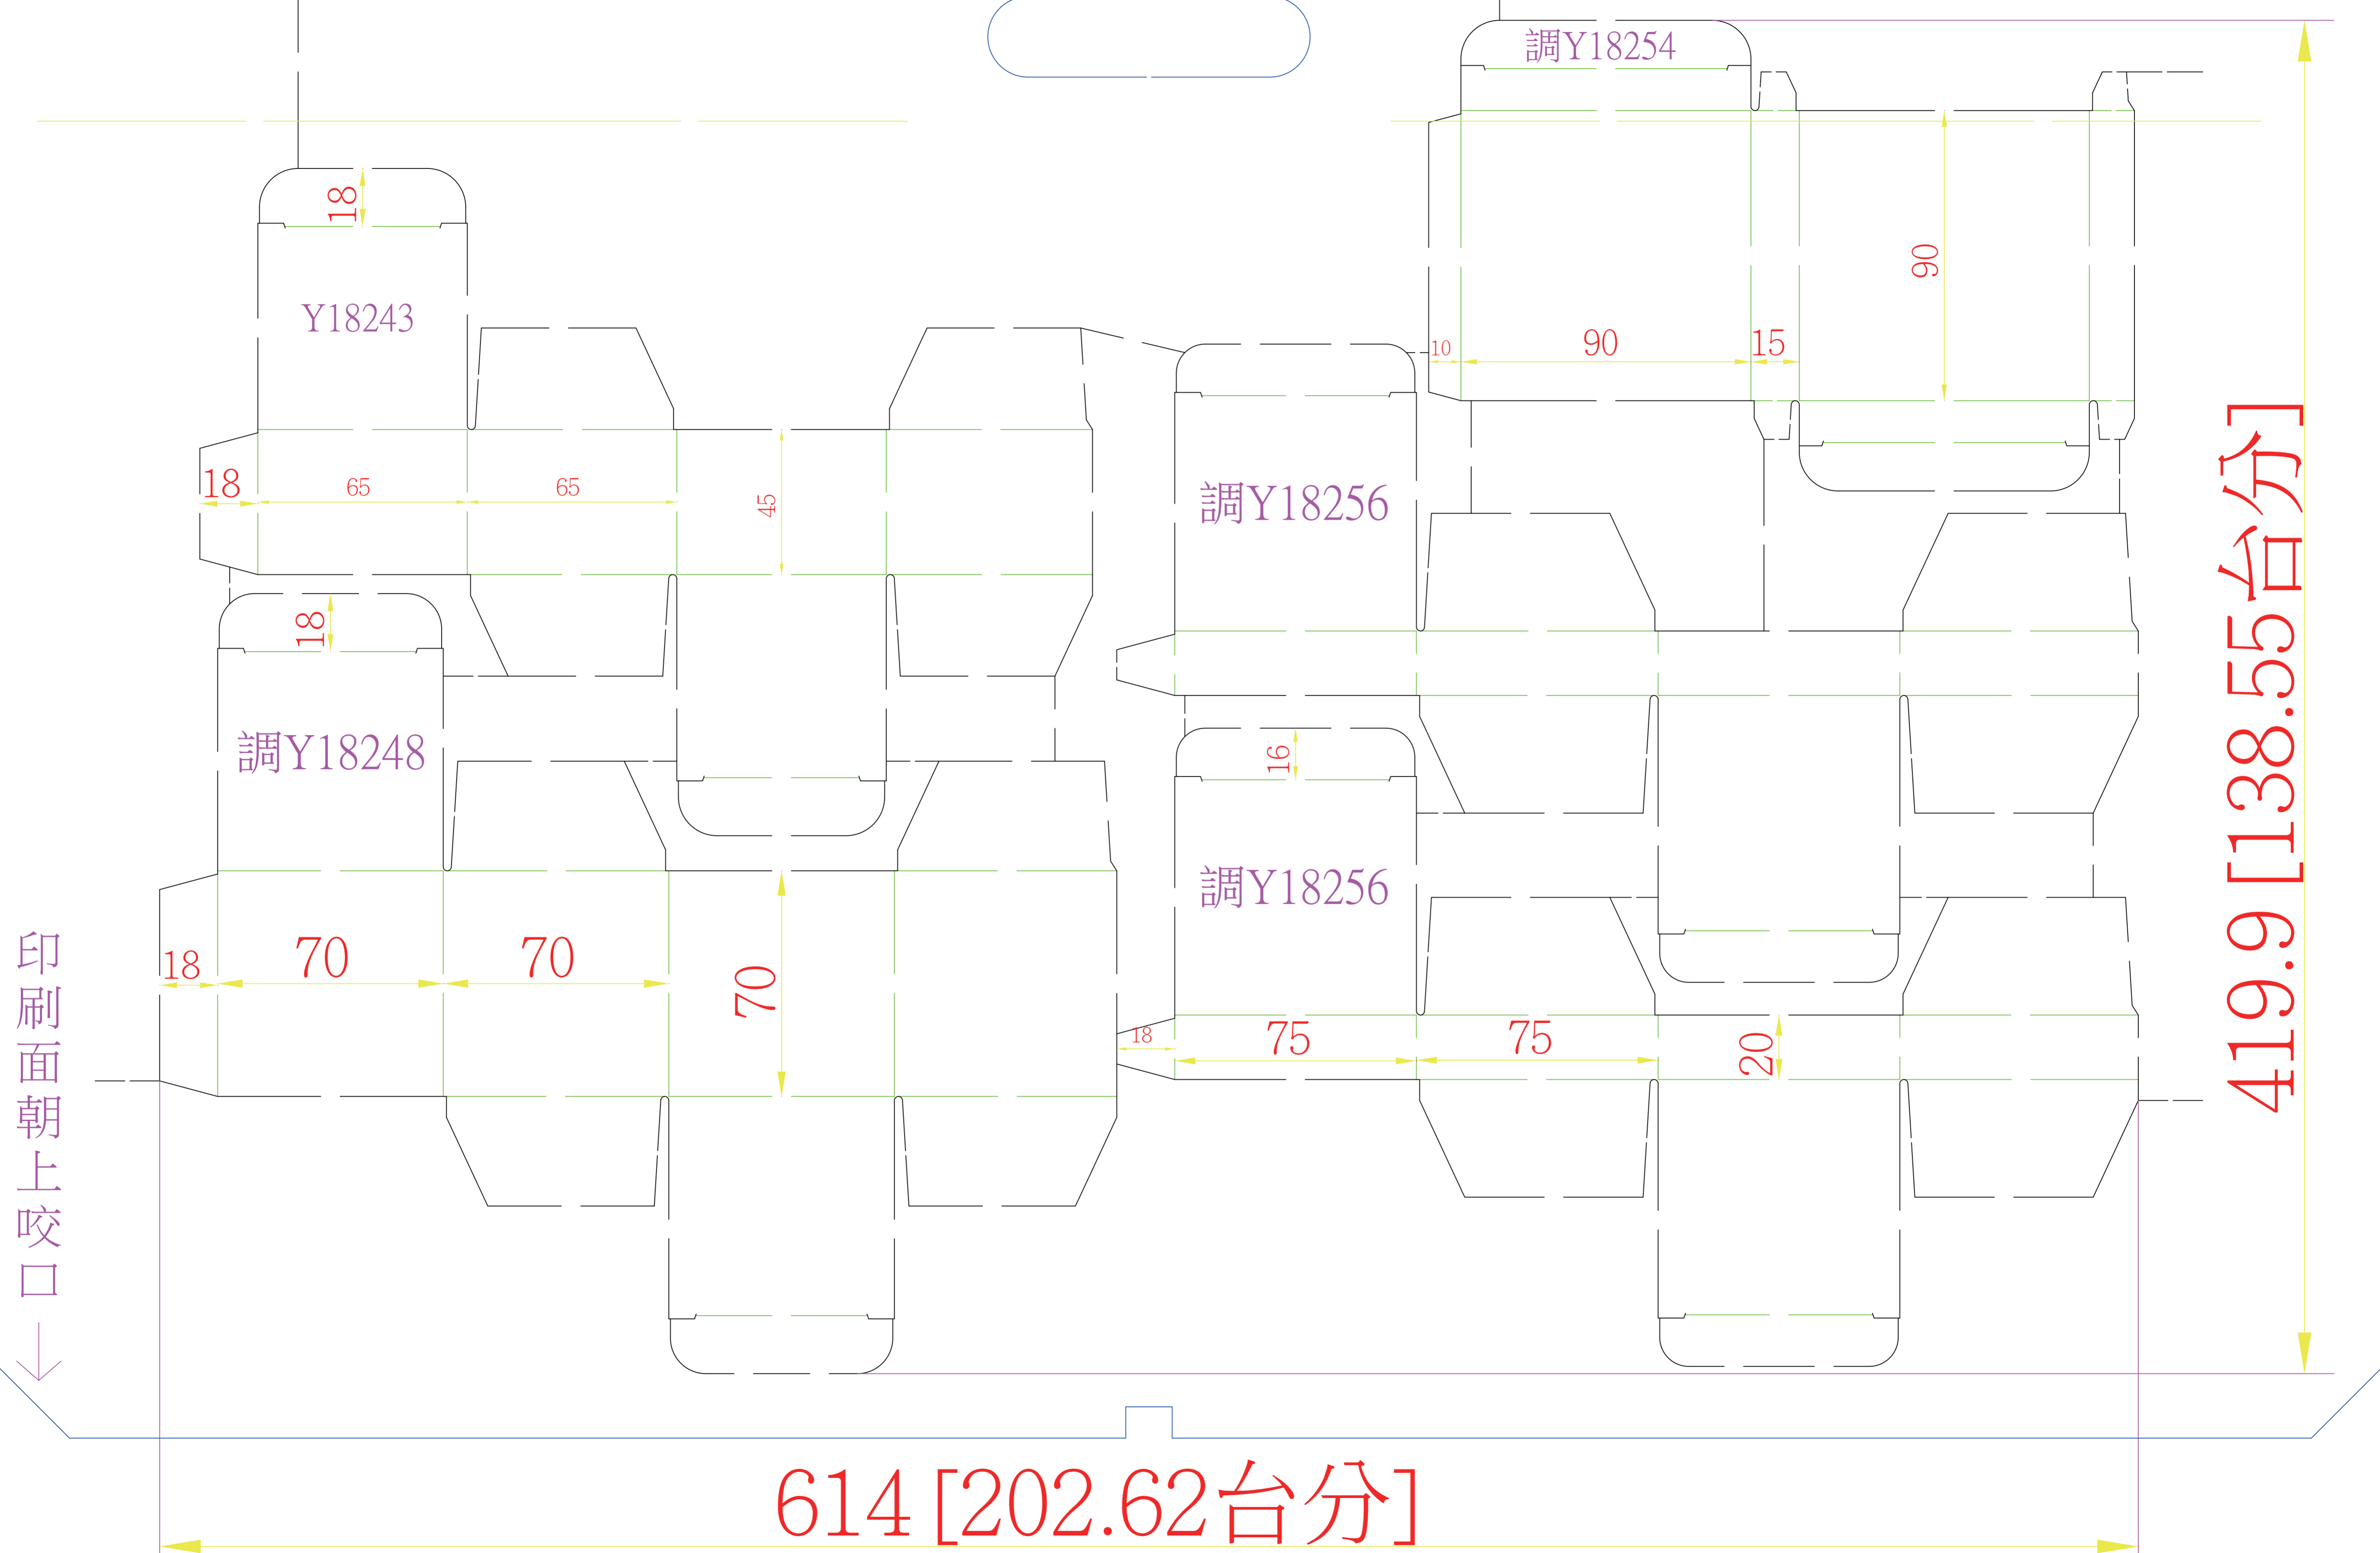

Y18243
C+L8TY

普通盒

6.5x6.5x4.5cm

7x7x7cm

9x1.5x9cm

紙質:400P粉卡+上亮油

108.07.19

印刷面朝上咬口
↓

419.9 [138.55台分]

614 [202.62台分]