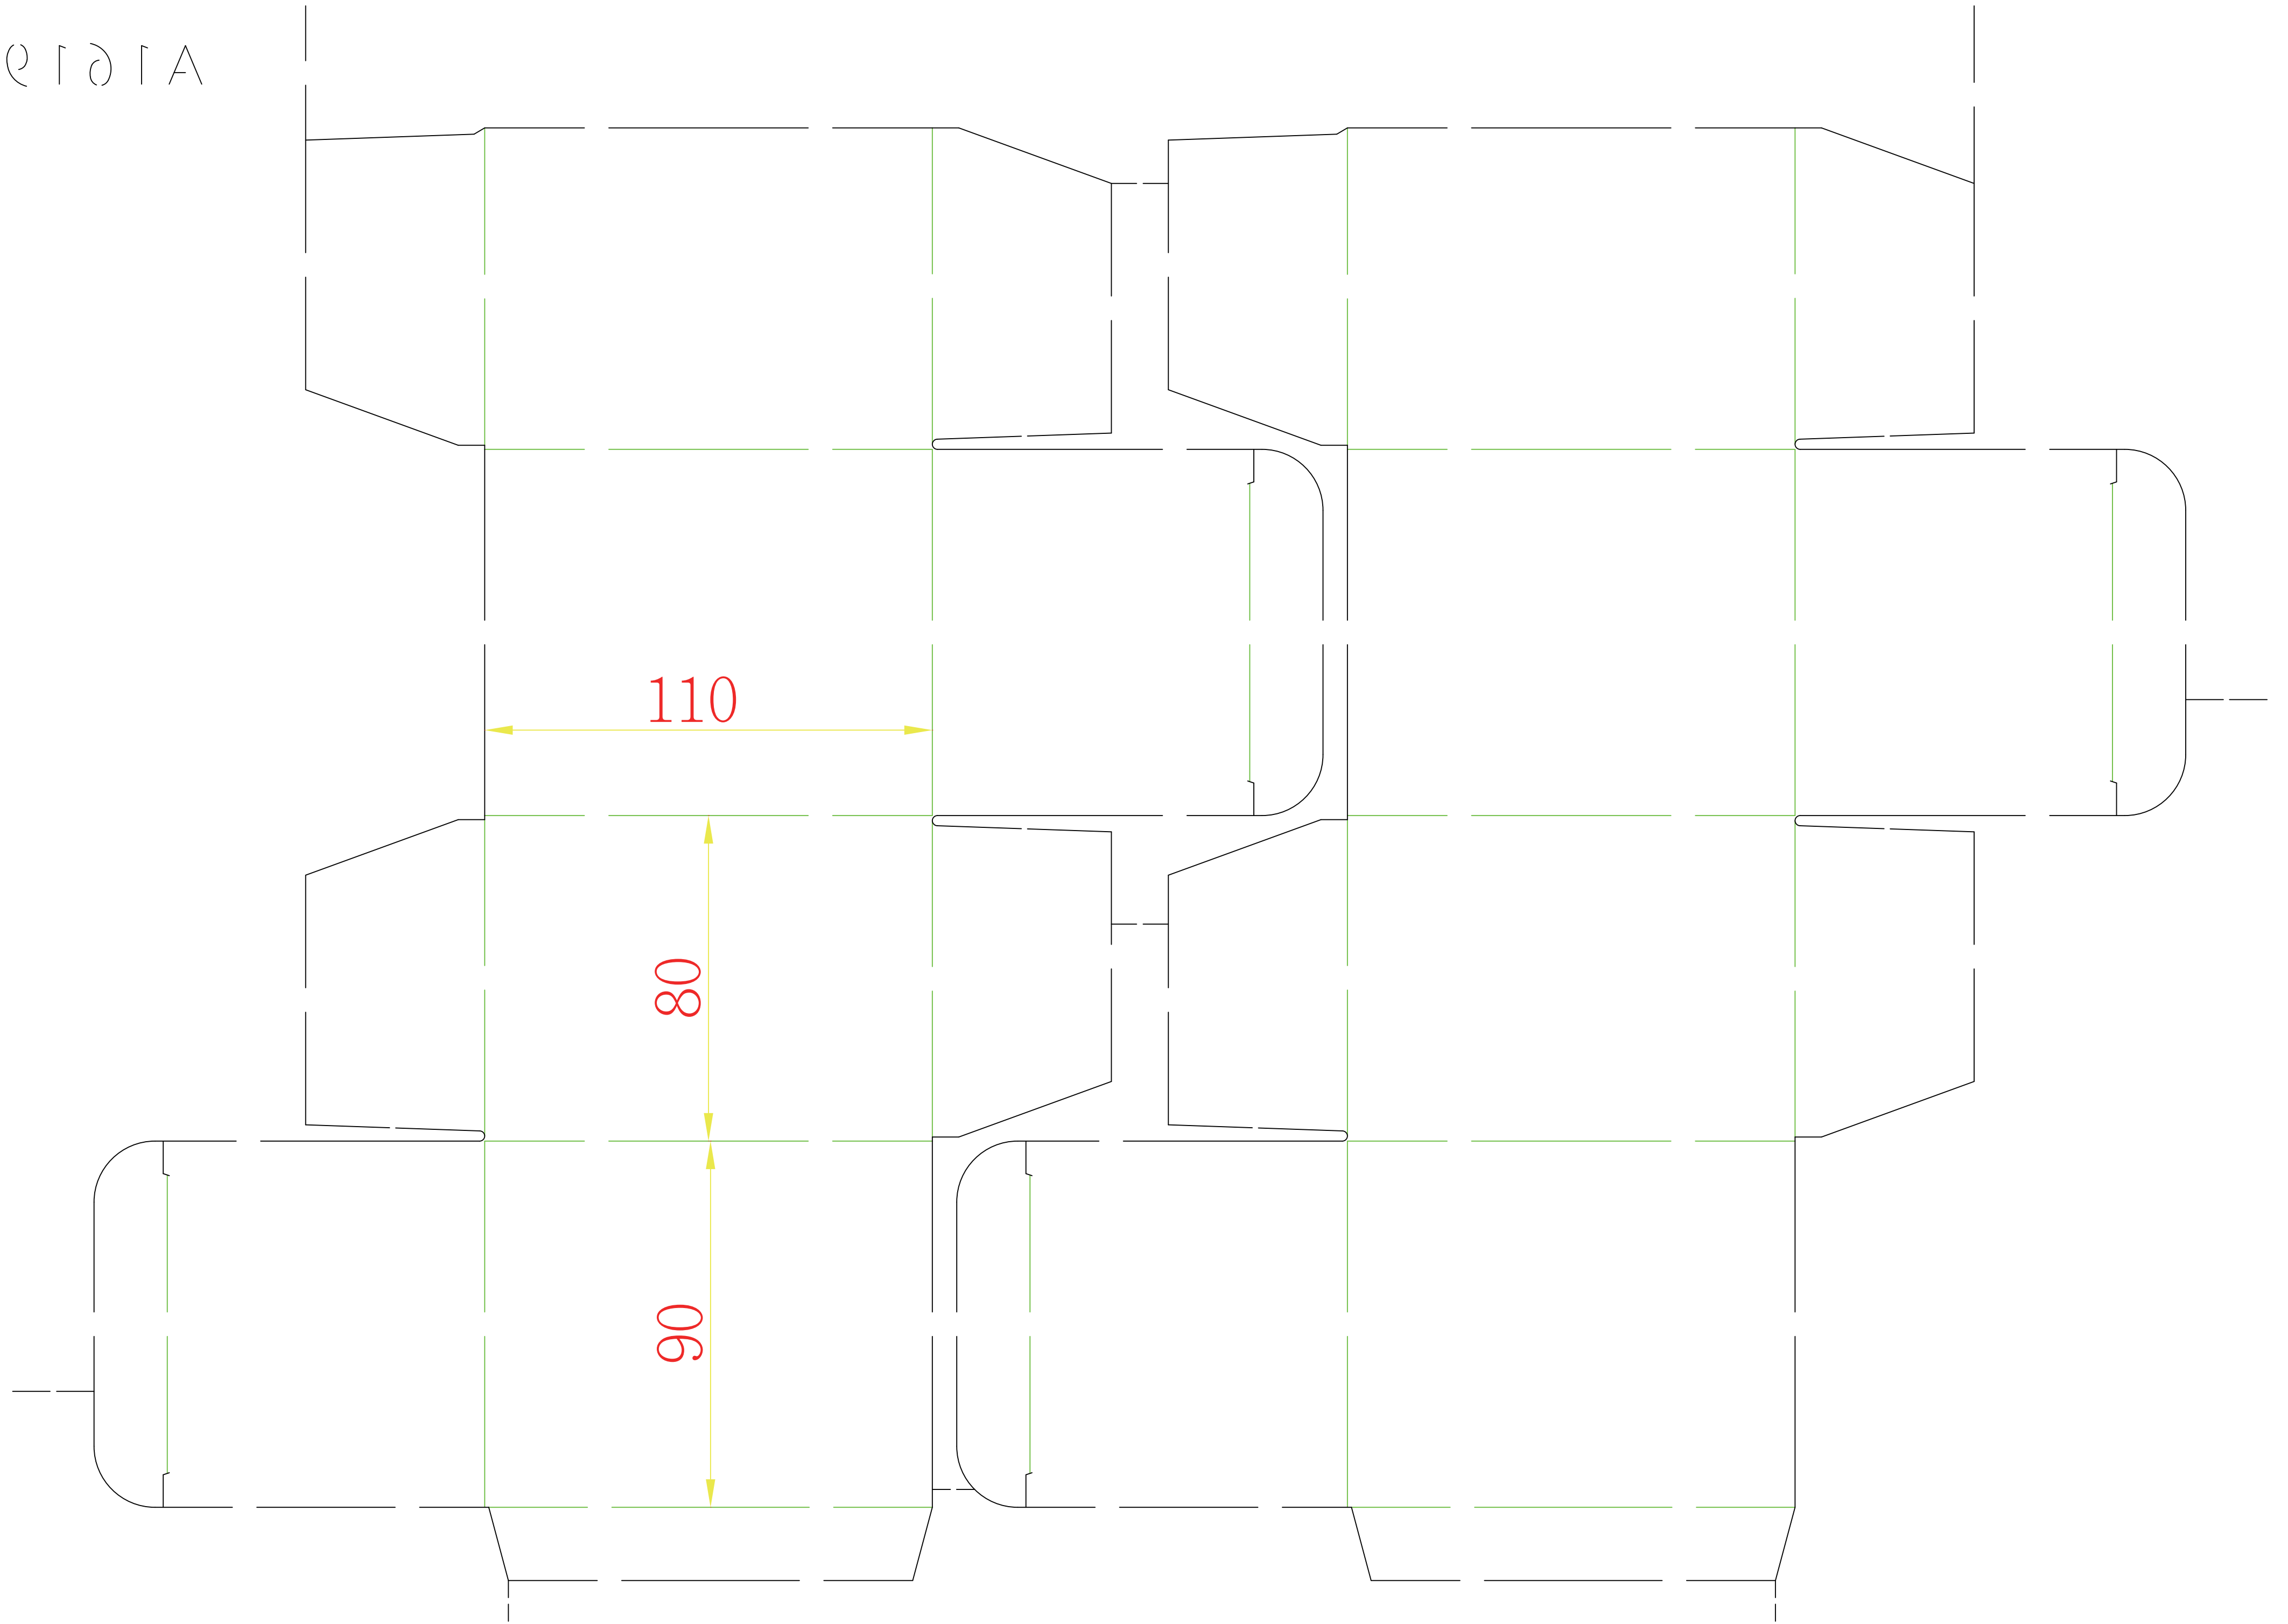

A16192

普通盒

9x8x11cm

紙質:340P金旺白卡+霧P

2模

108.05.22

Σ Q T A

印刷面朝上咬口 ↓

514 [169.62台分]

357 [117.81台分]