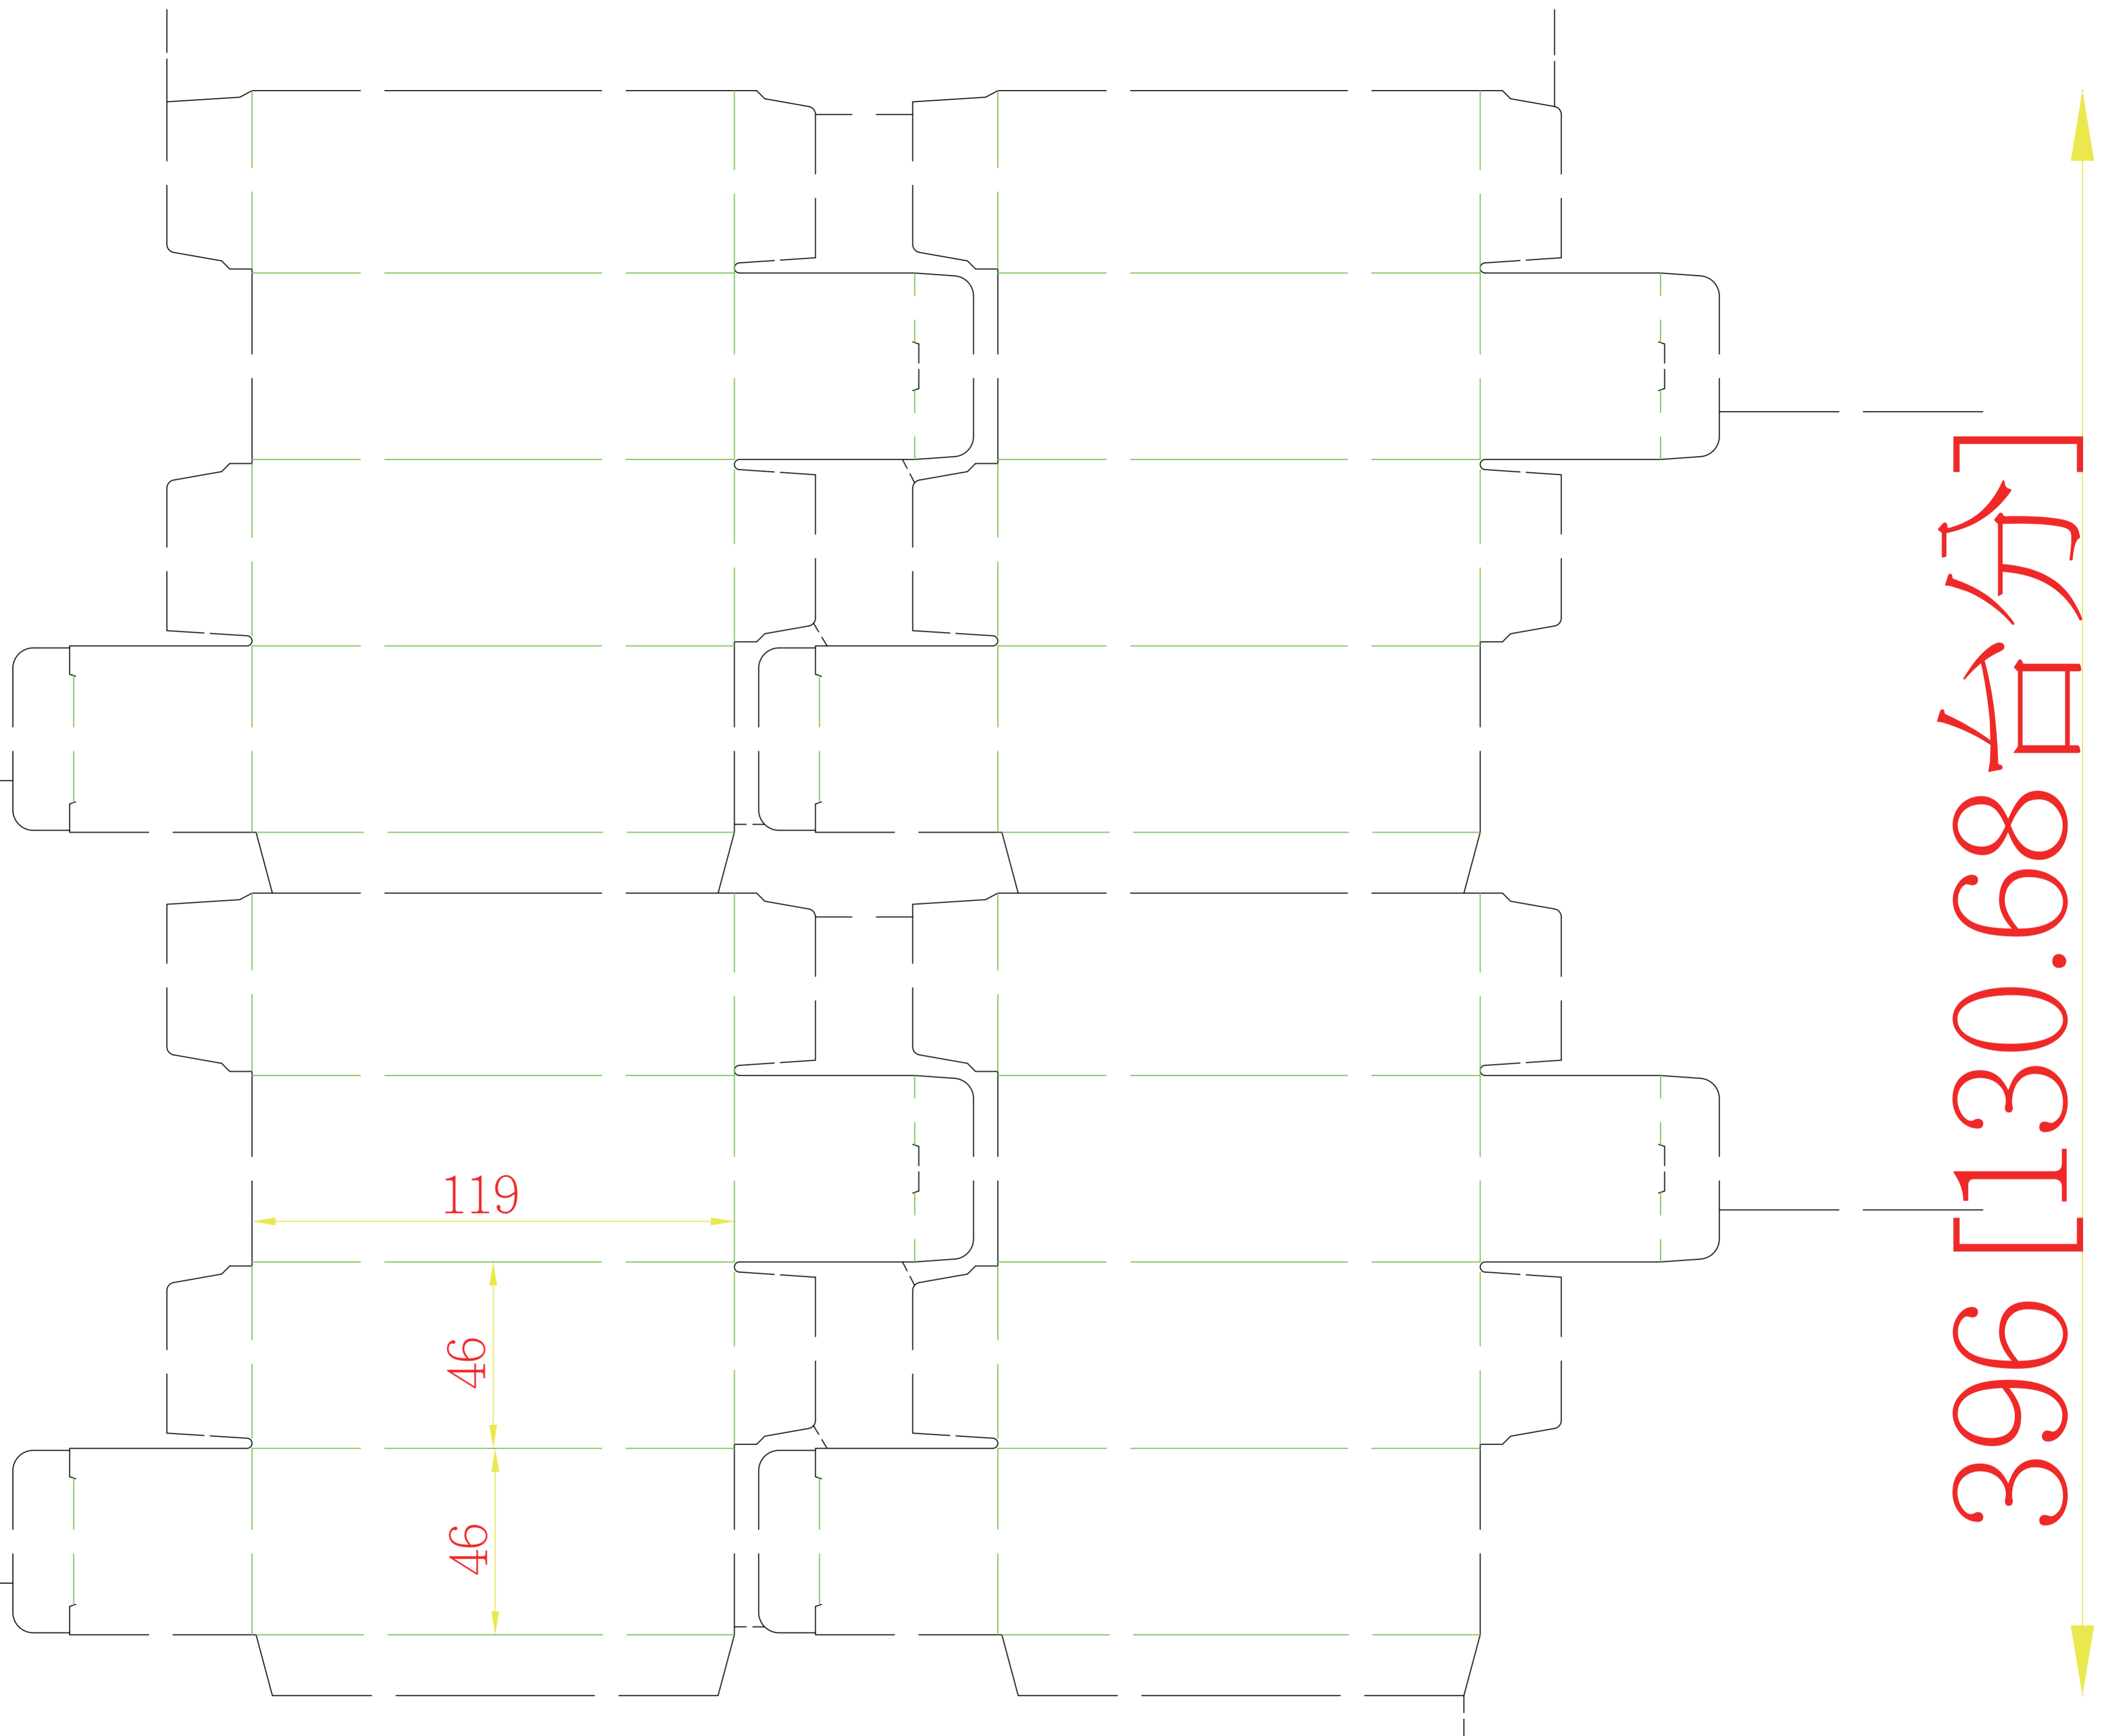

41824 普通盒 4.6x4.6x12cm 紙質:370P金旺白卡+霧P 4模 108.04.29

┆ 8 ┆

印刷面朝上咬口↓

421 [138.93台分]

396 [130.68台分]