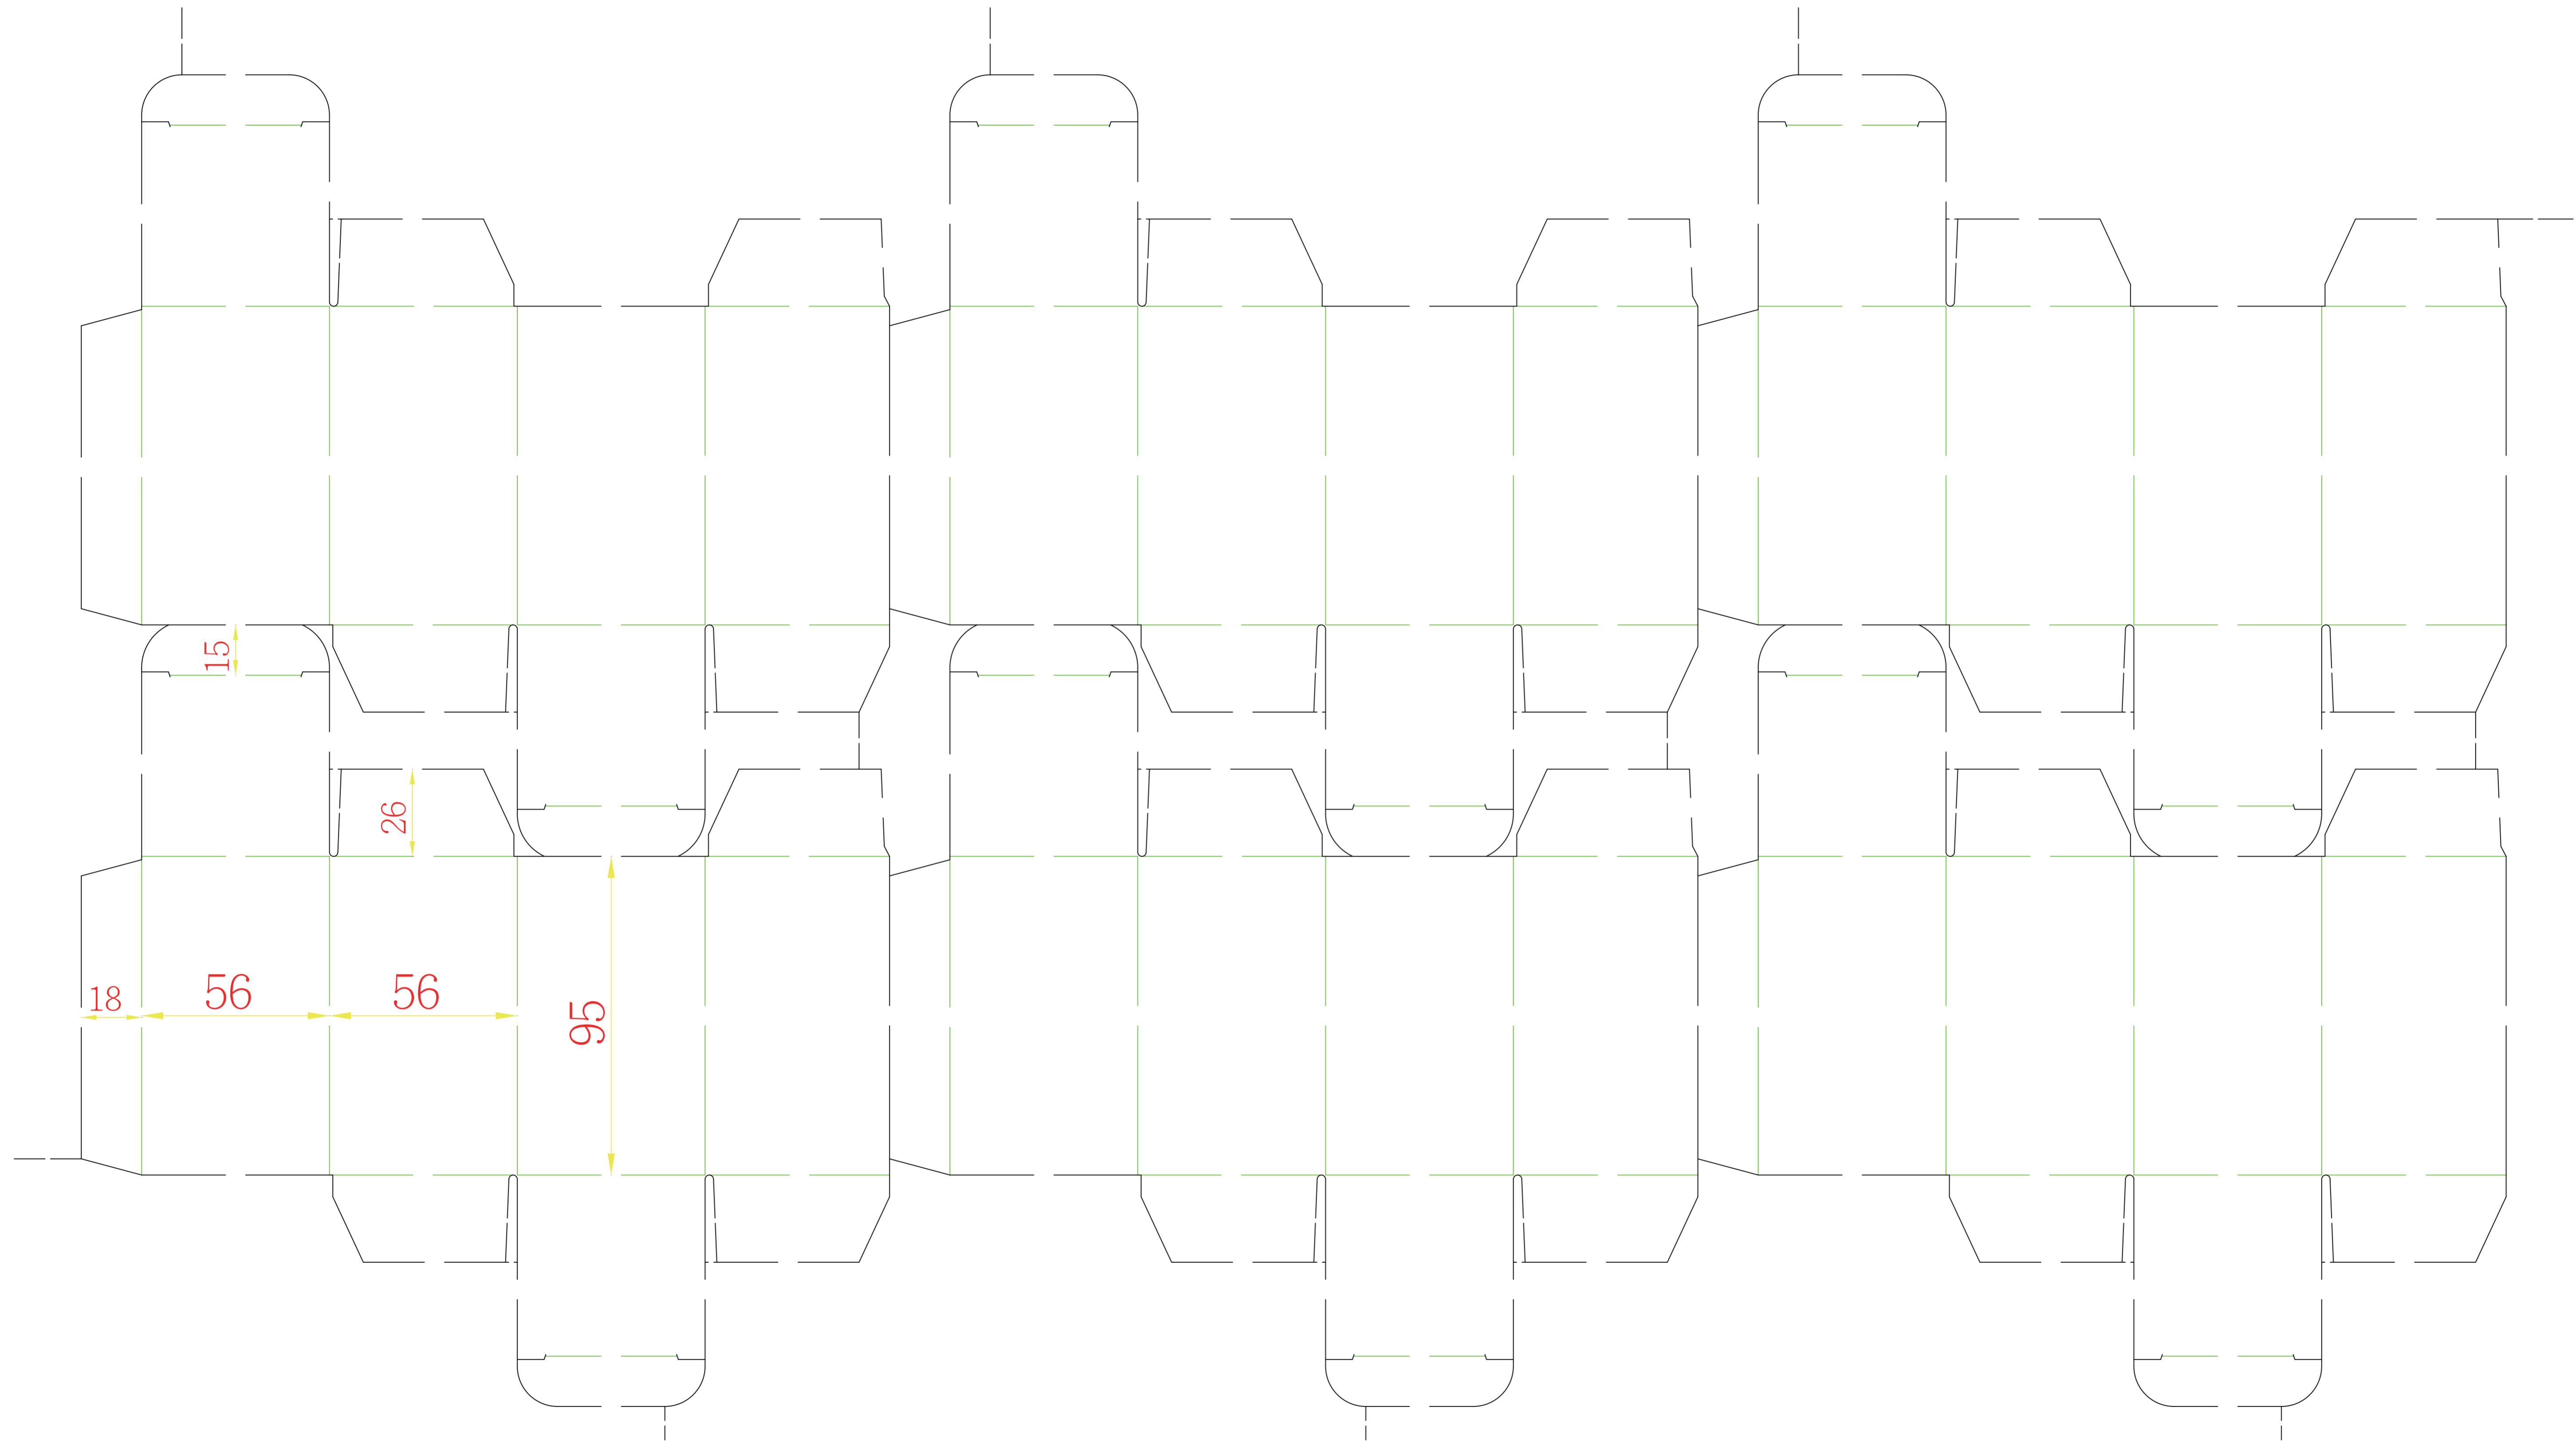

083012

S19639 普通盒 5.6x5.6x9.5cm 紙質:P 6模 106.12.07

397 [131.01台分]

723 [238.59台分]

印刷面朝上咬口↓