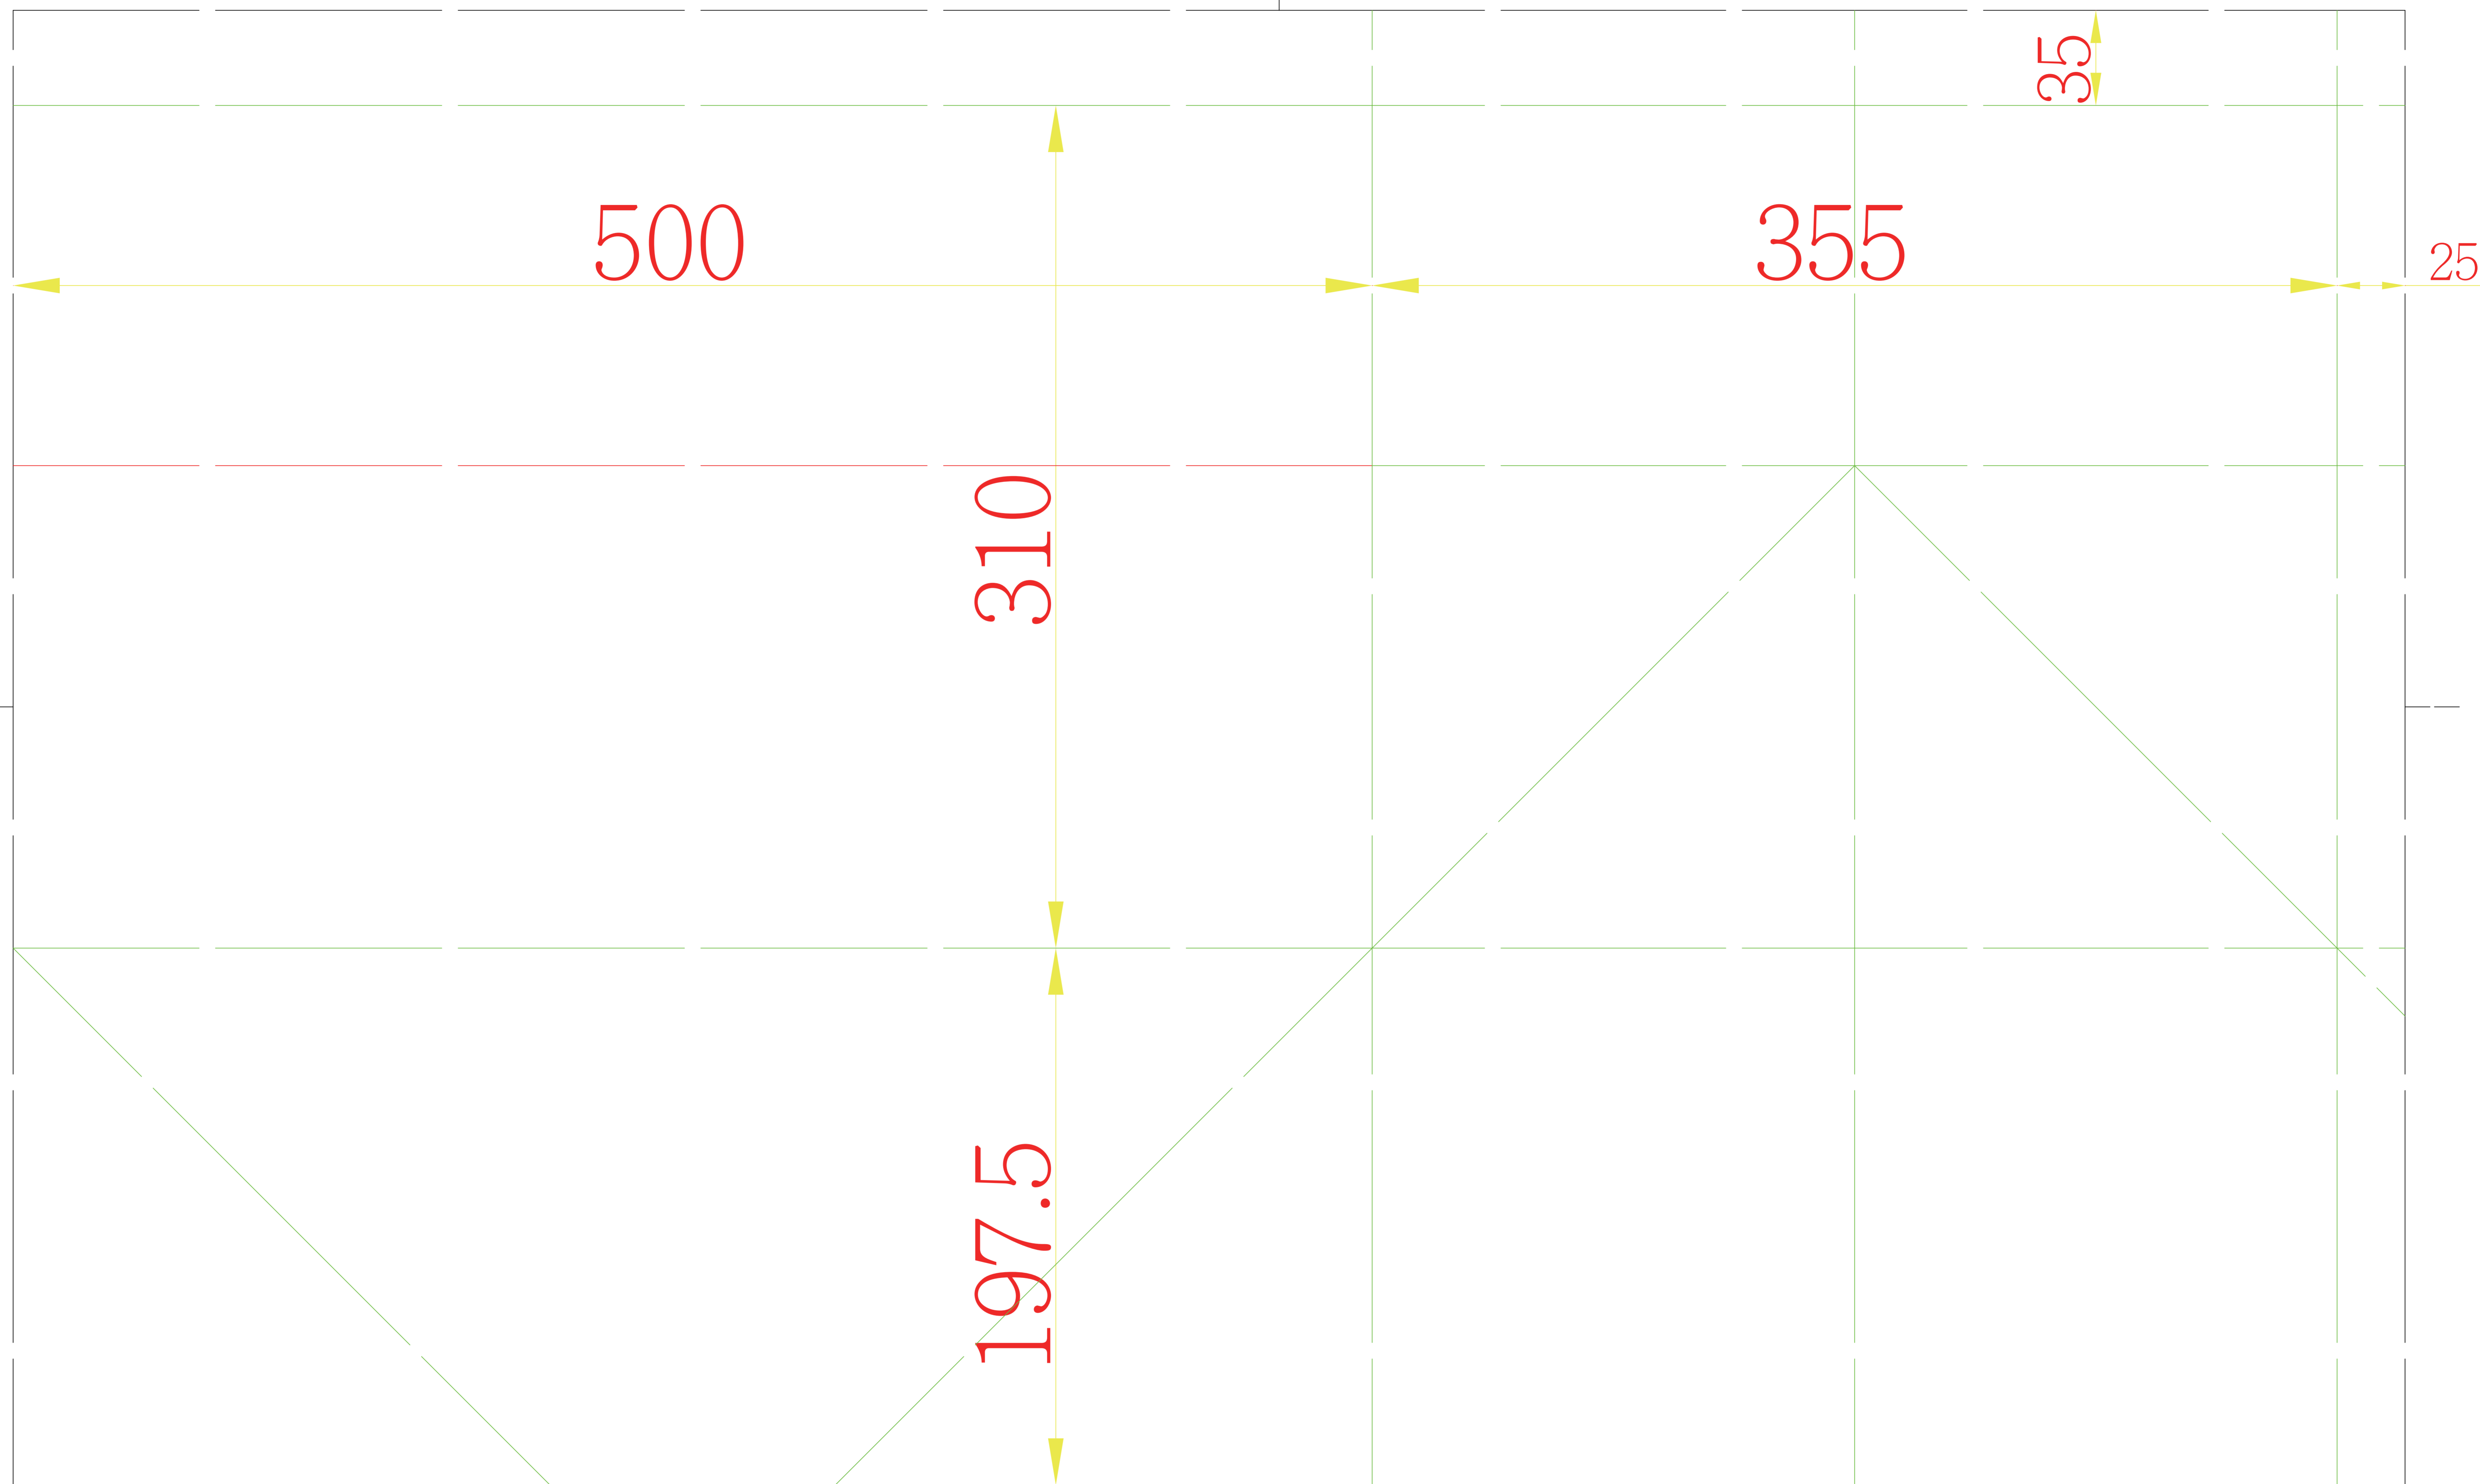

02821A

A15356

手提袋(二片接)

50x35.5x31cm

紙質:250P銅西

107.09.03

880 [290.40台分]

542.5 [179.03台分]

印刷面朝上咬口↓