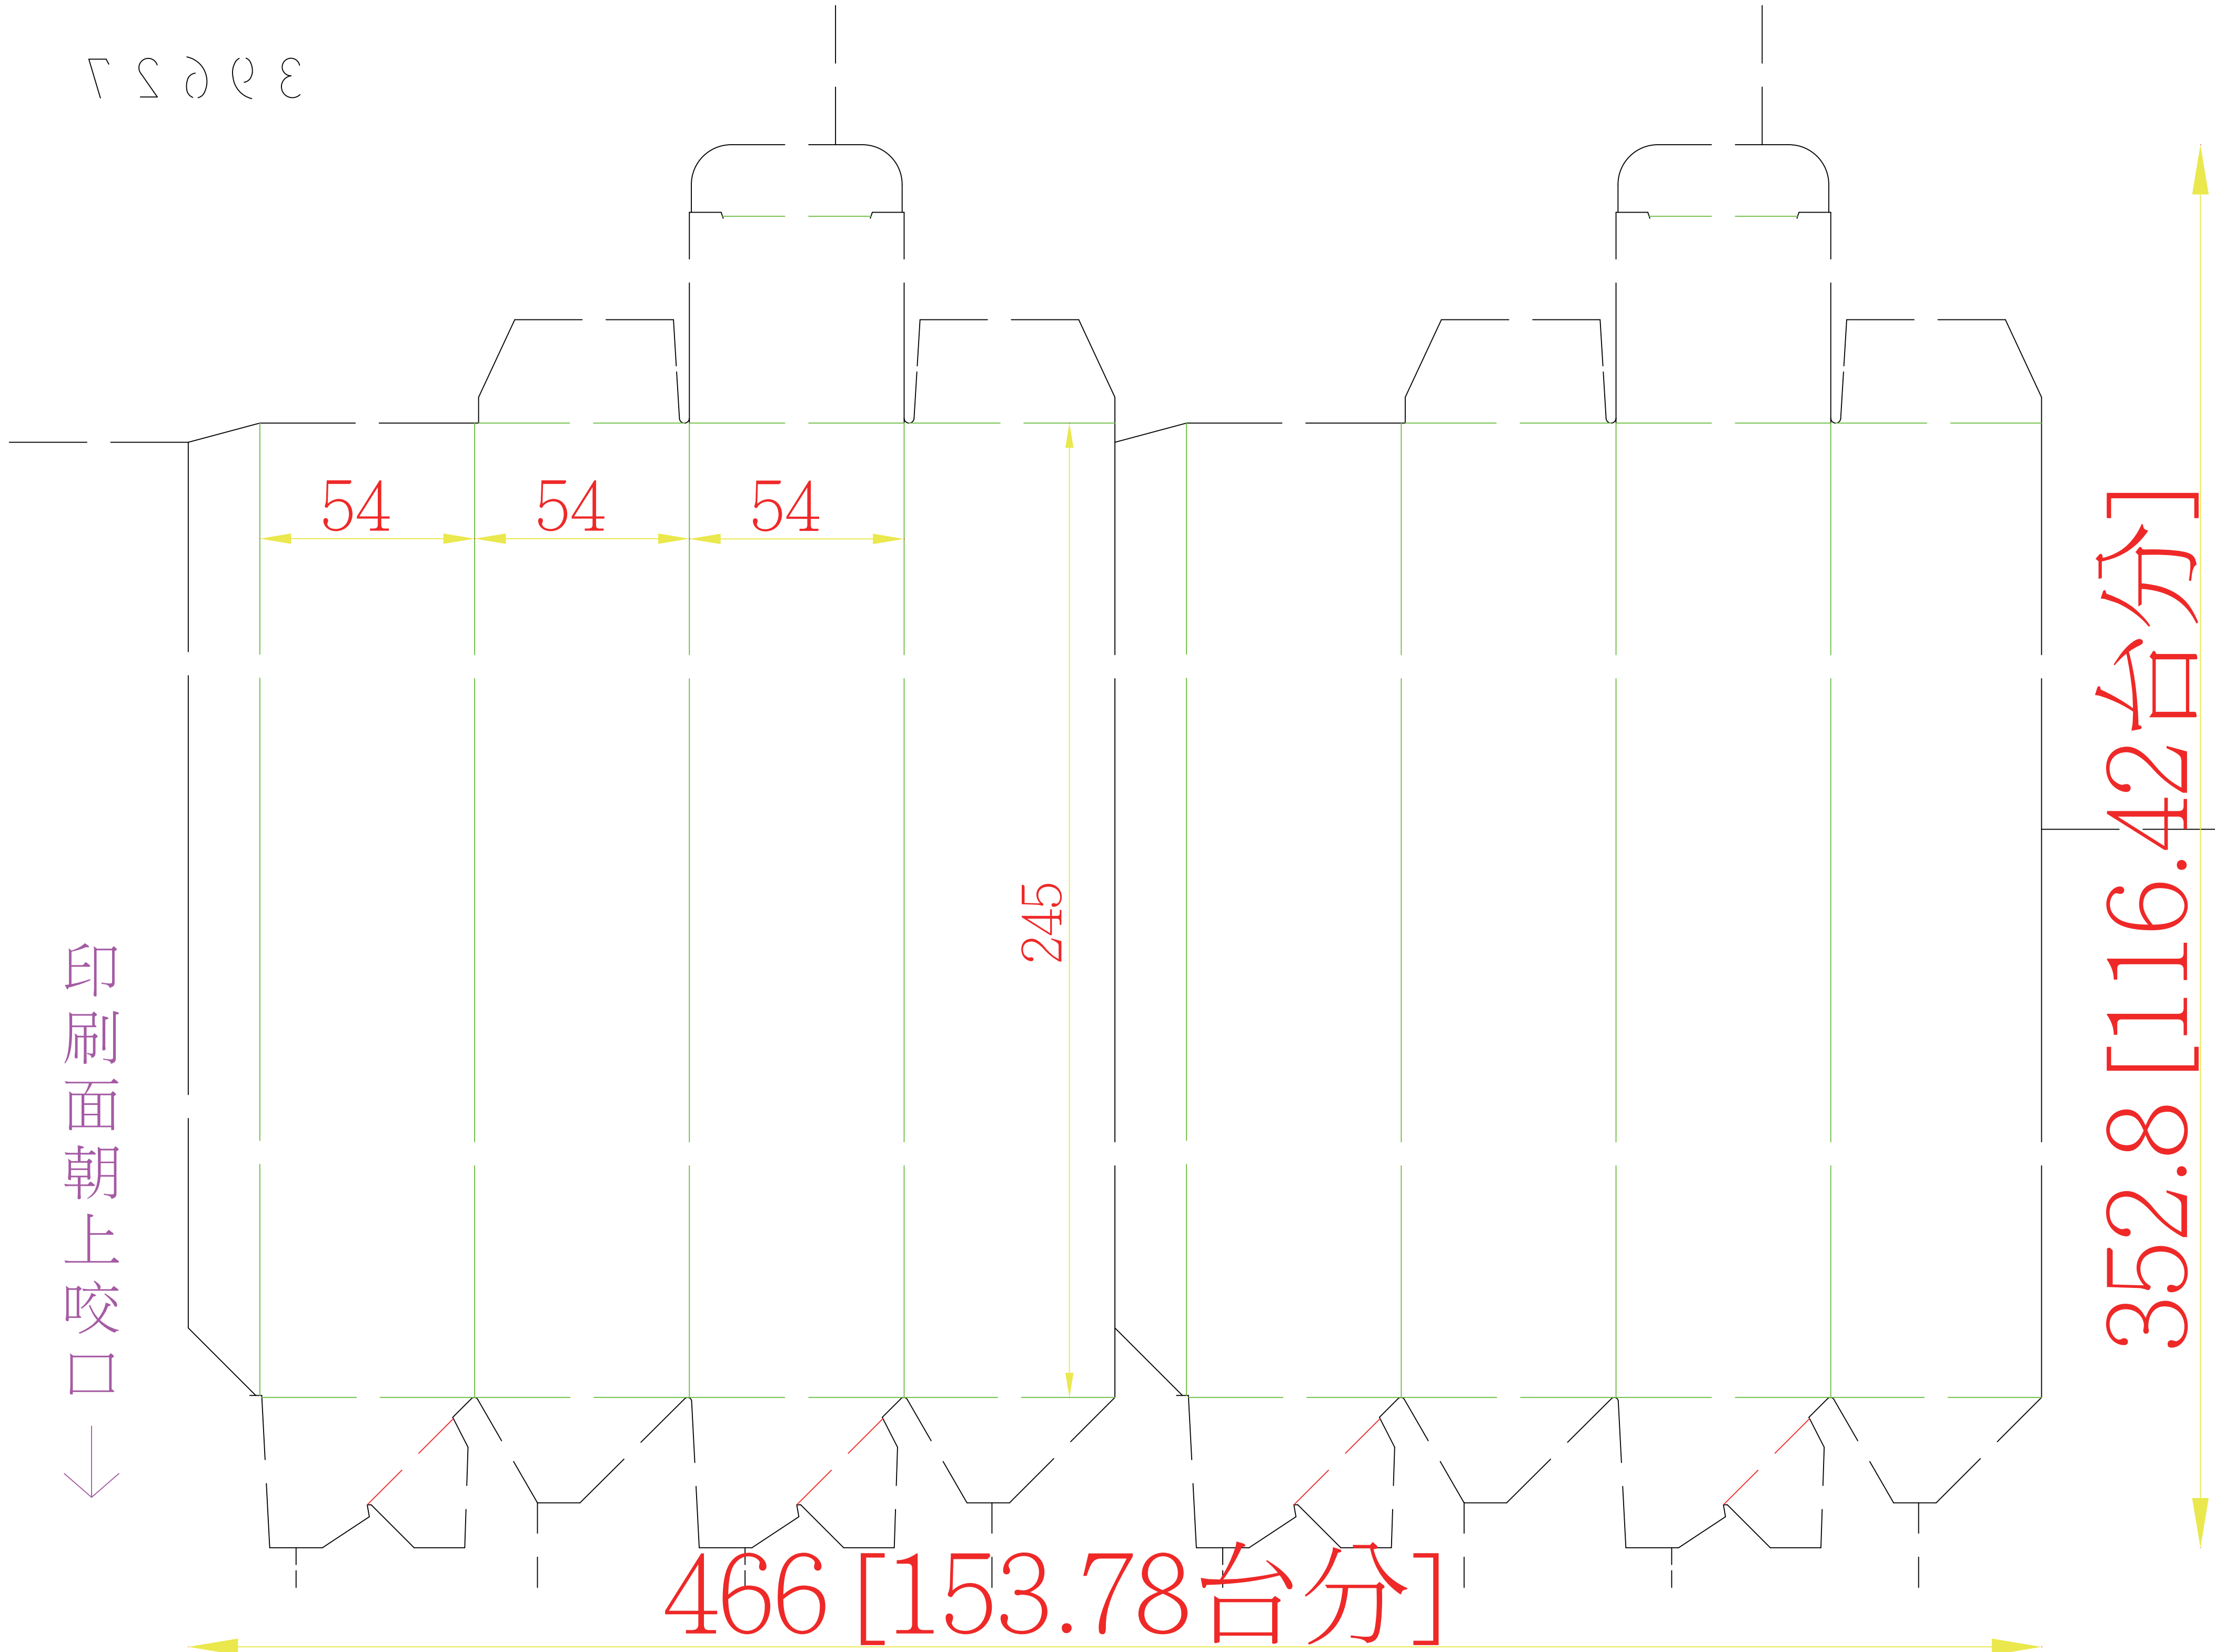

39627 糊底盒 5.4x5.4x24.5cm 紙質:440P赤牛皮 2模 107.10.08

7 5 2 0 8

印刷面朝上咬口 ↓

54 54 54

245

352.8 [116.42台分]

466 [153.78台分]