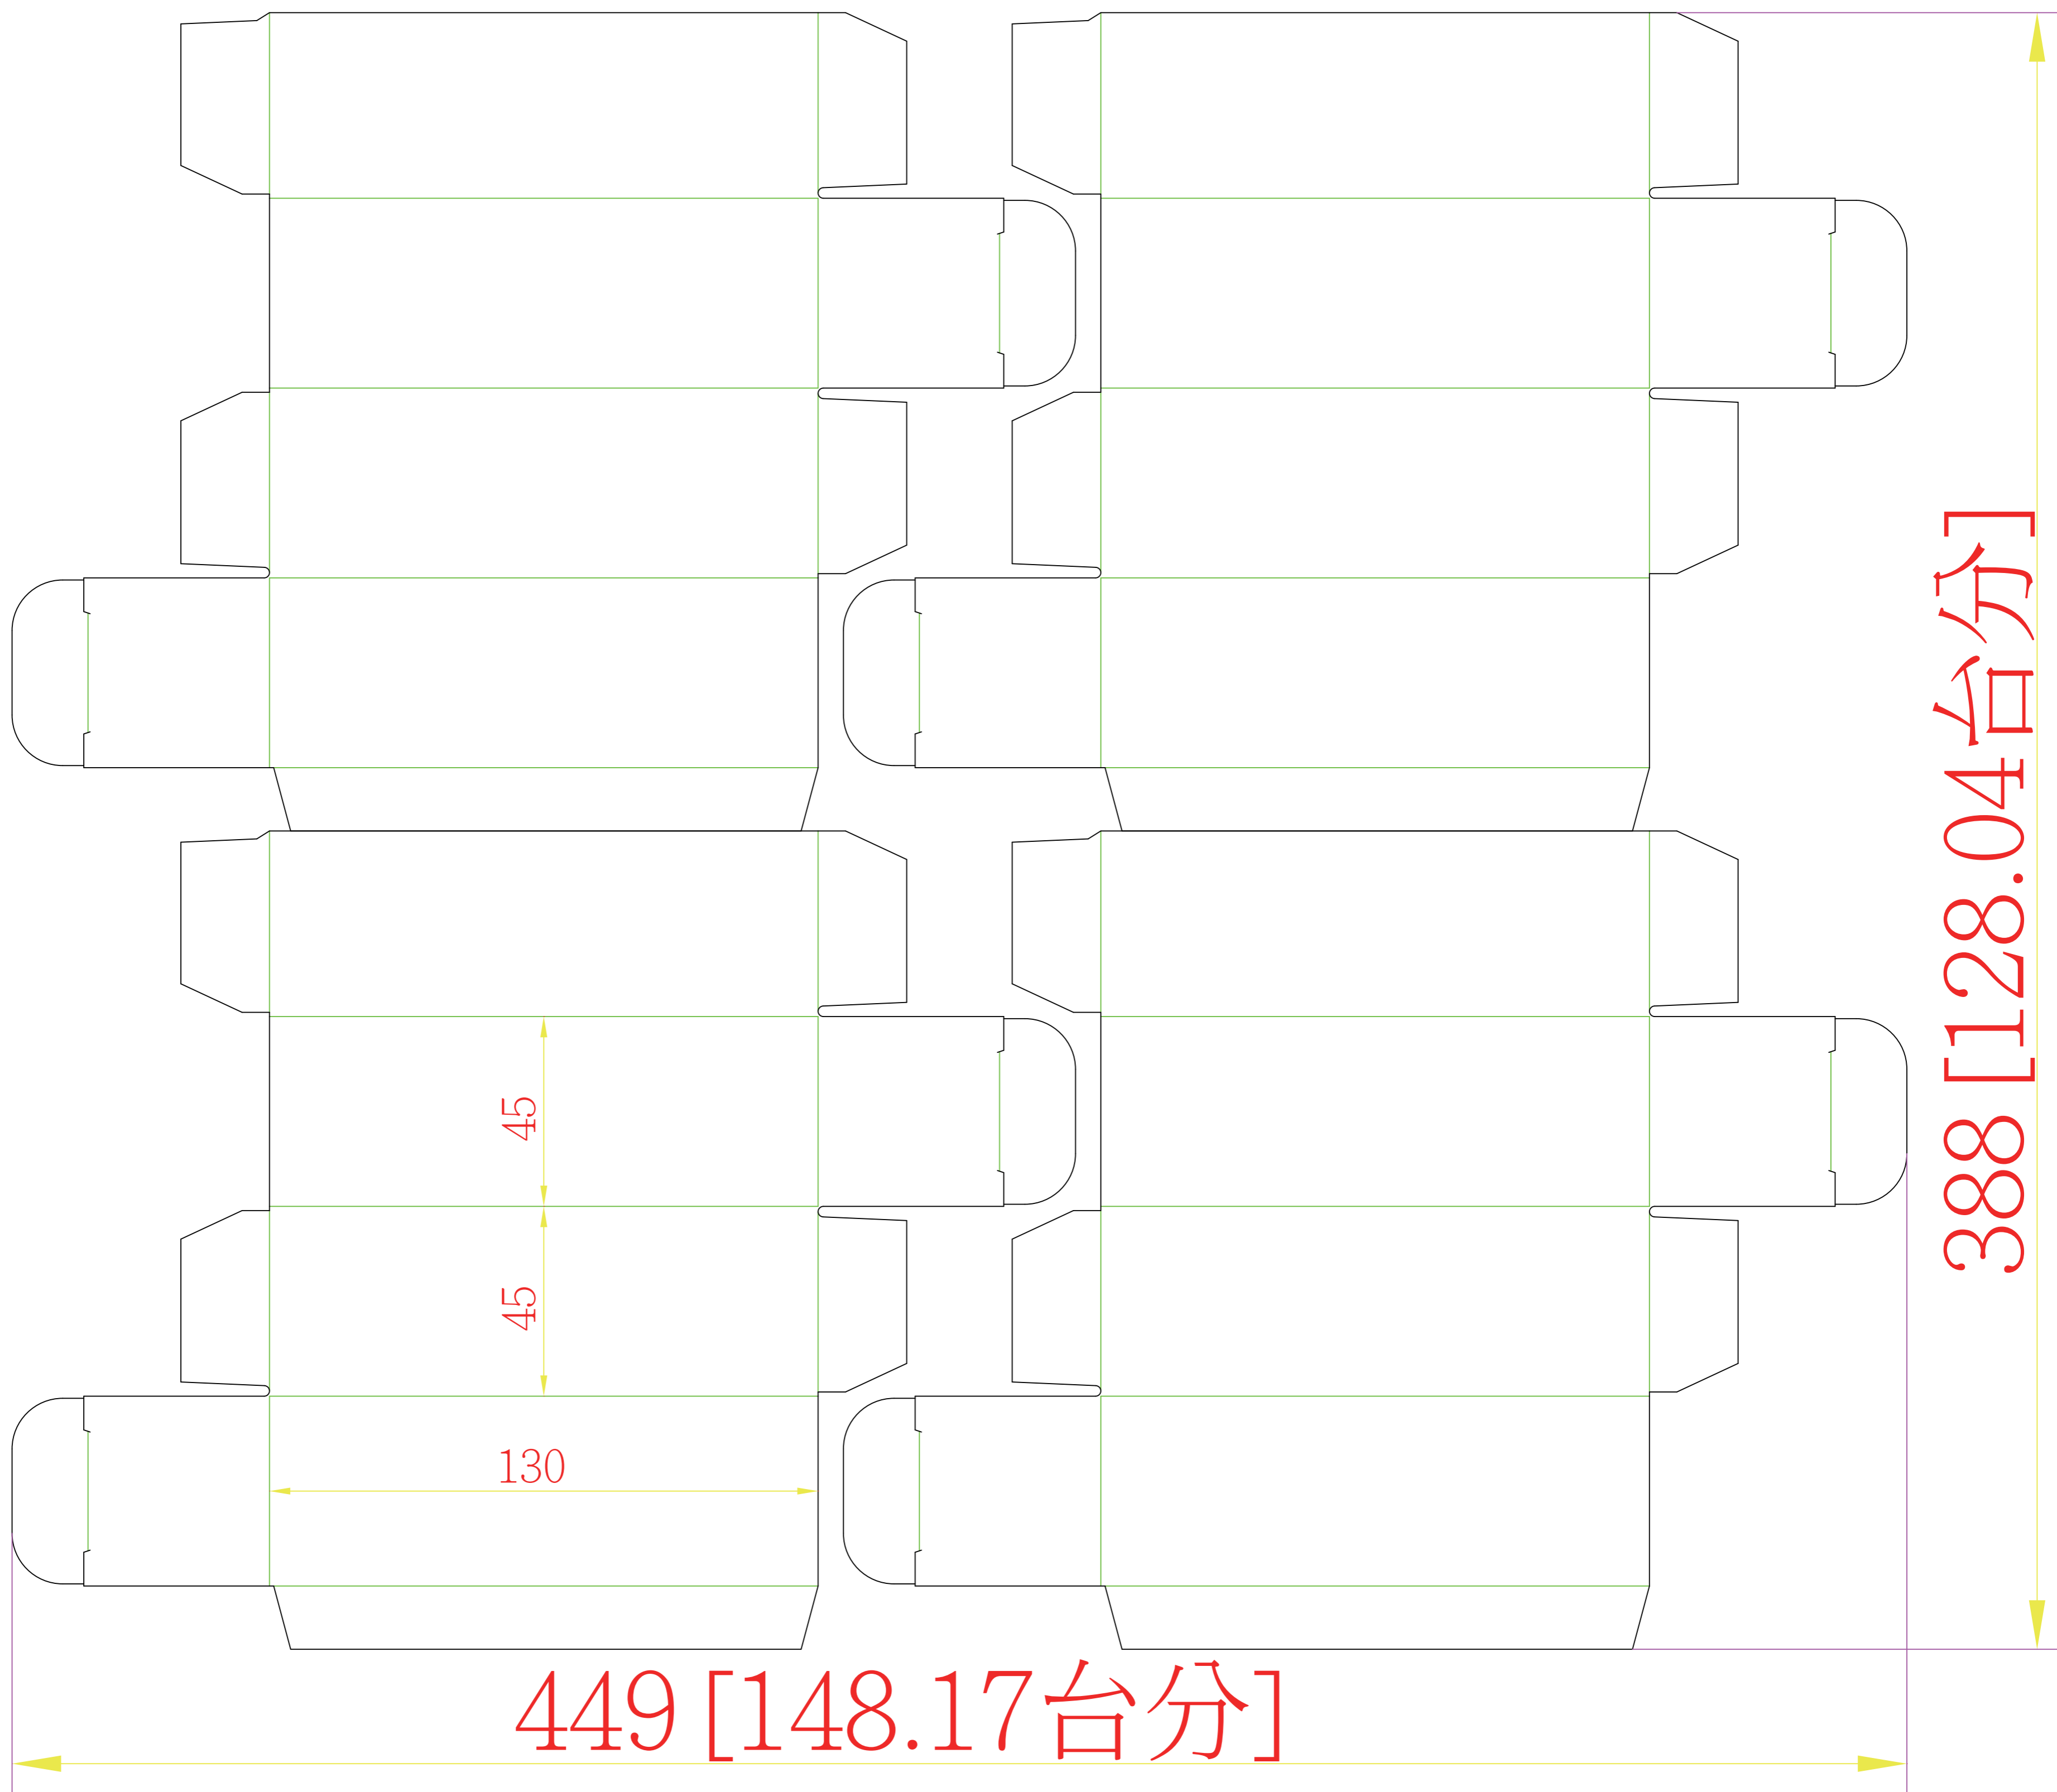

Y17739

普通盒

4.5x4.5x13cm

紙質:370P金旺白卡

4模

107.11.26

印刷面朝上咬口 ↓

449 [148.17台分]

388 [128.04台分]