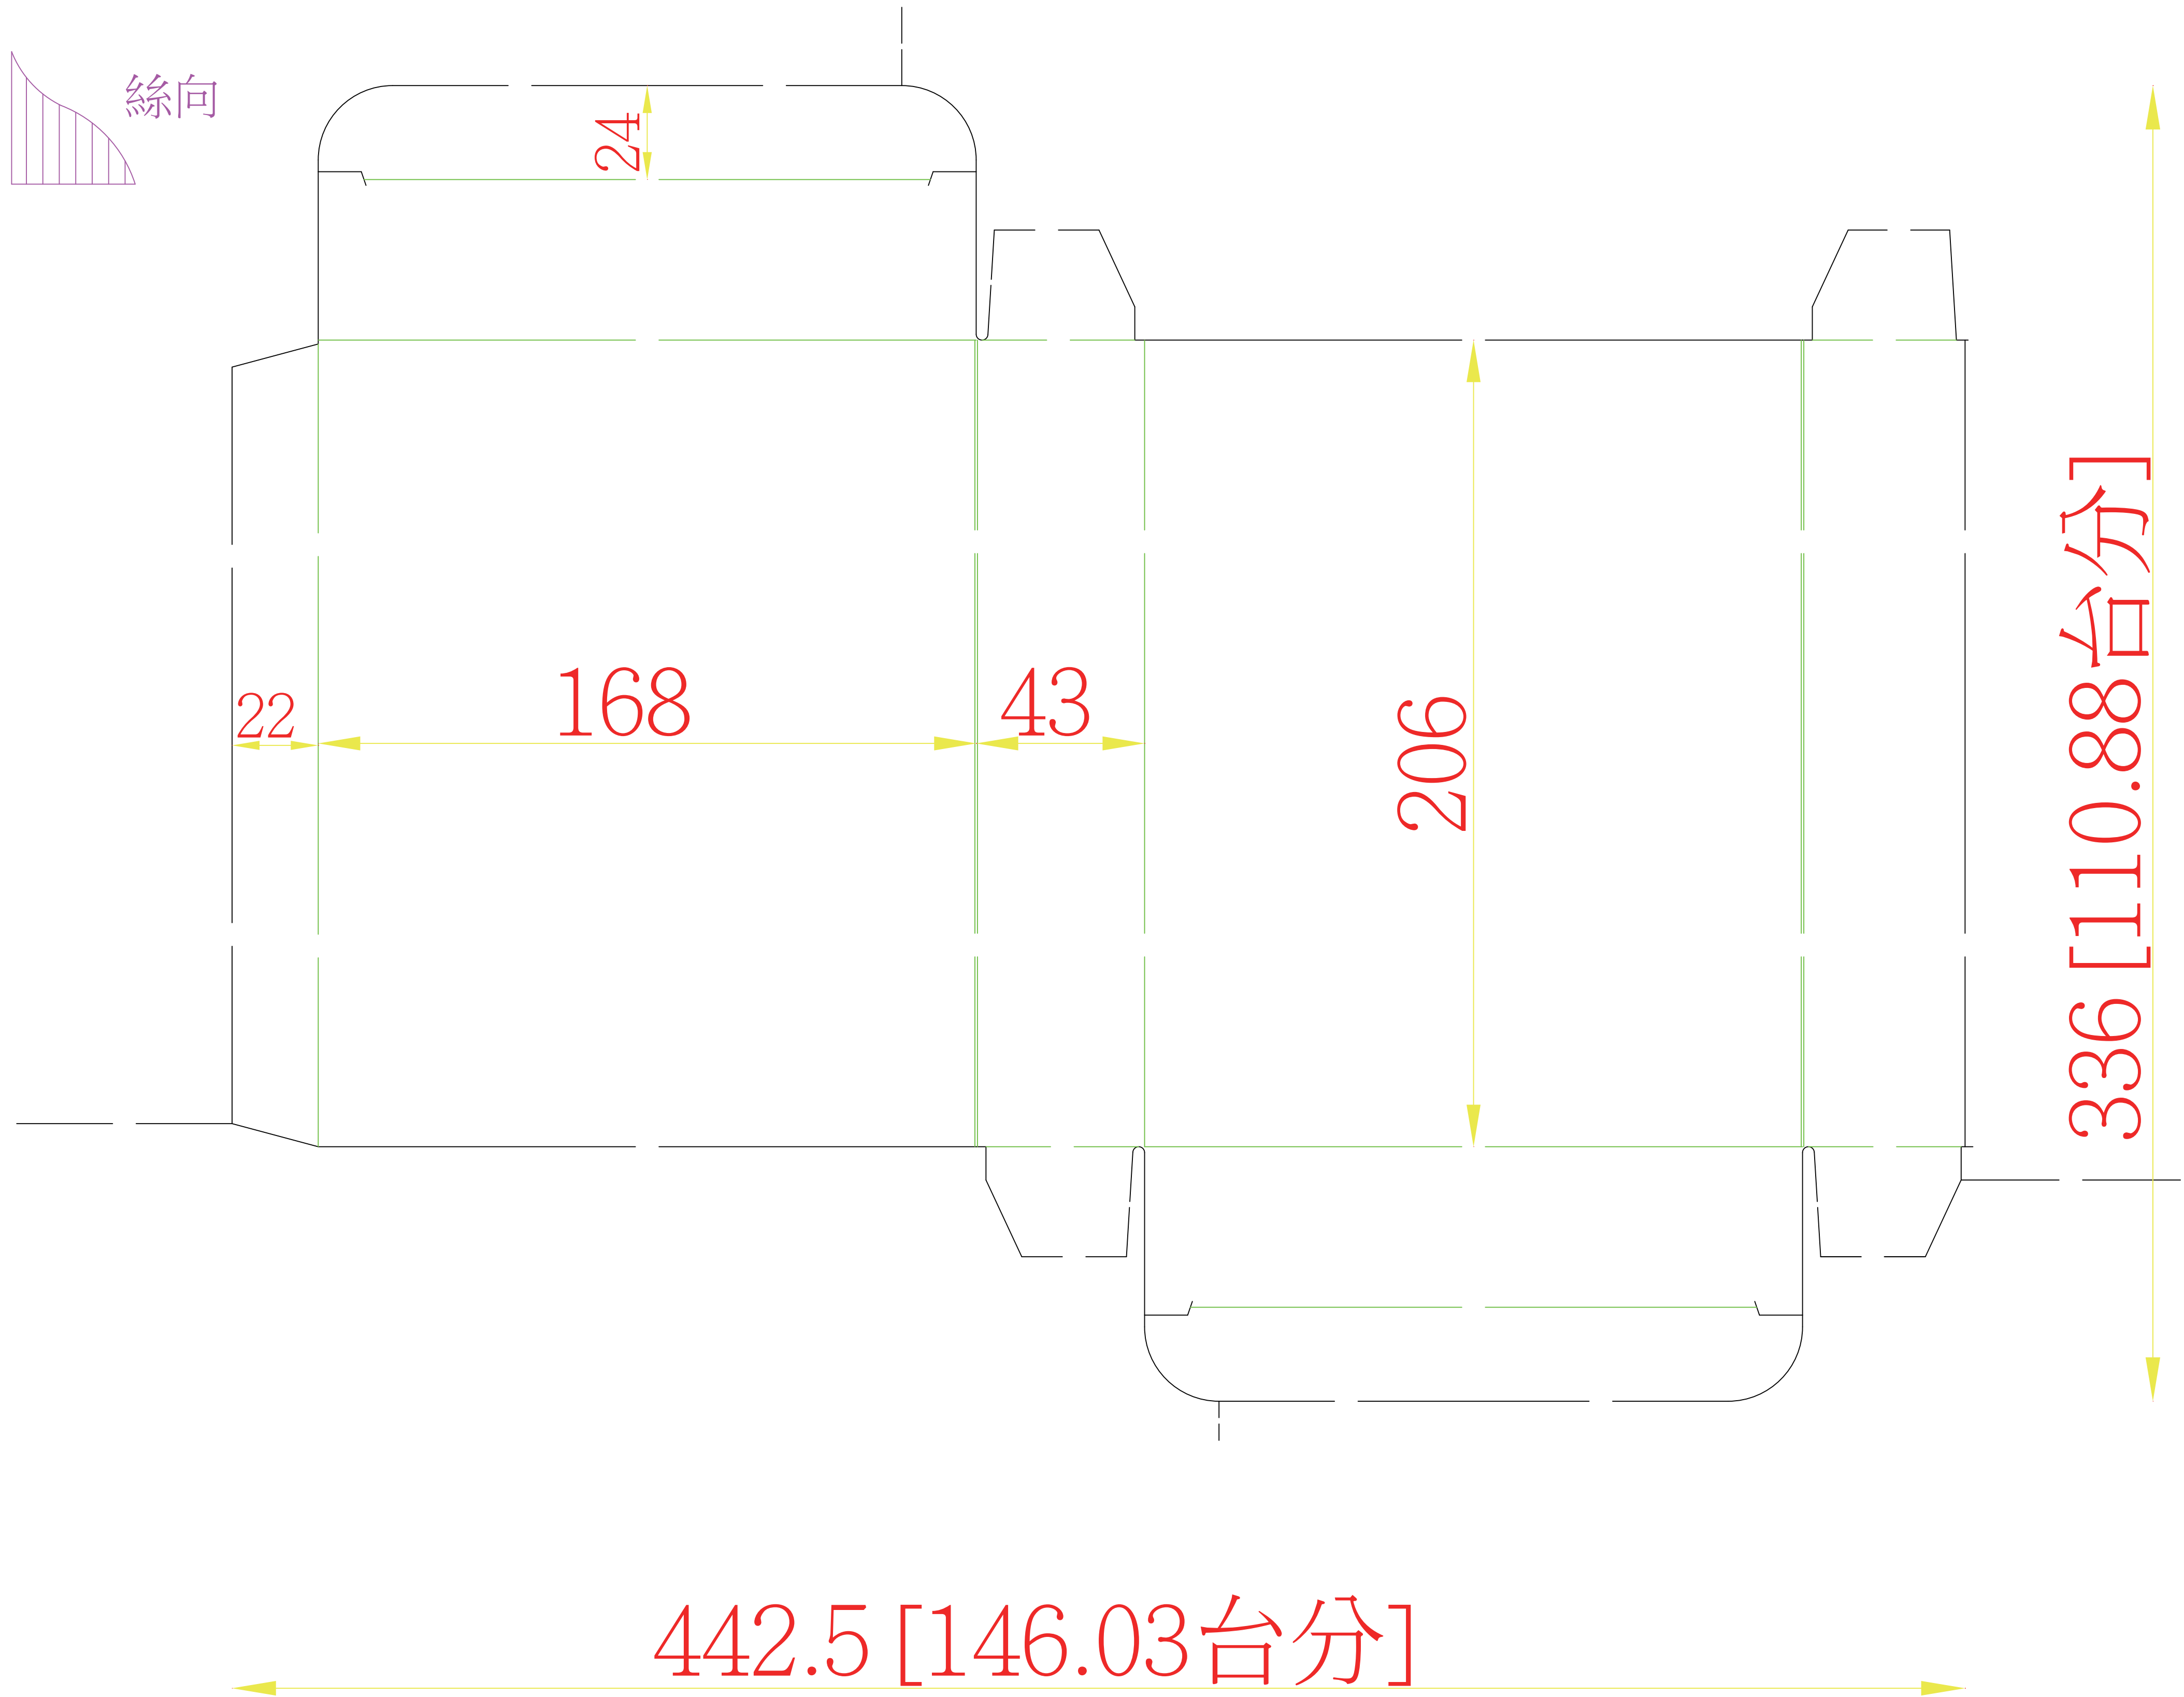

Y17647

普通盒

16.8x4.3x20.6cm

紙質:270P粉卡+白E浪

107.11.02

Y17647

絲向

22

168

43

206

336 [110.88台分]

442.5 [146.03台分]

24

印刷面朝上咬口 ↓