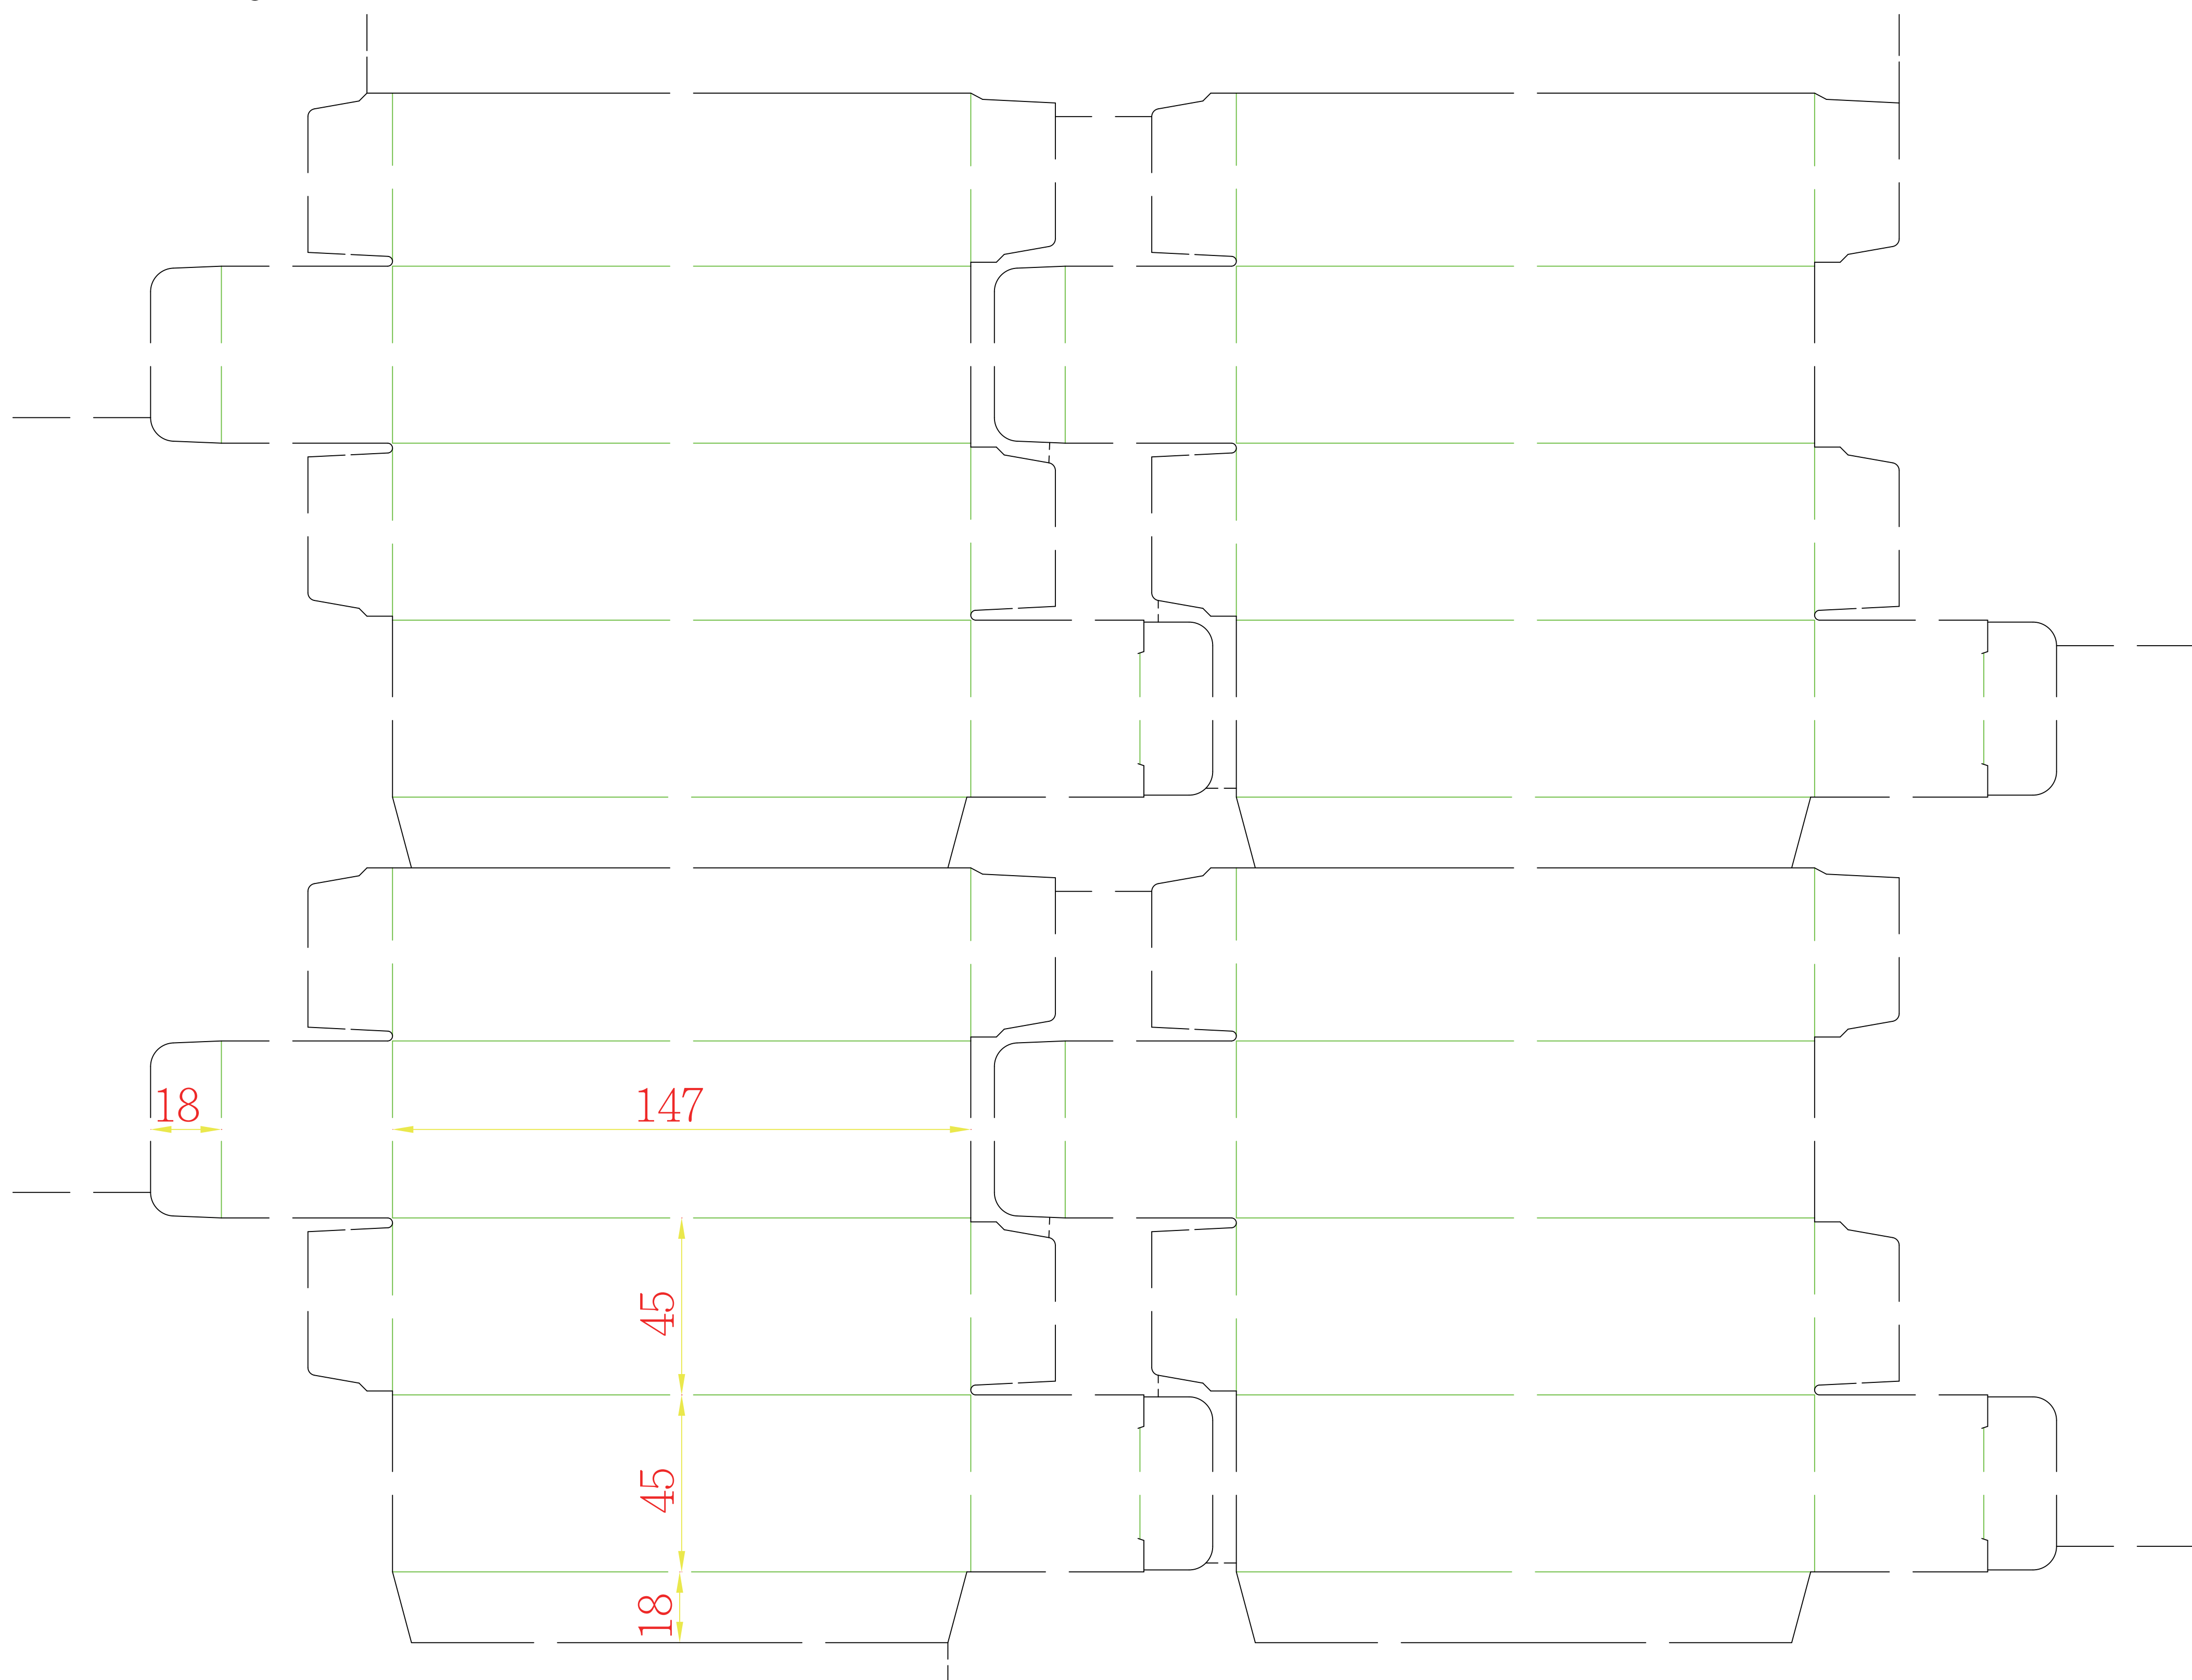

S20520 普通盒 4.5x4.5x14.7cm 紙質:370P金旺白卡 4模 107.10.17

0 2 2 0 2 2

394 [130.02台分]

484.5 [159.88台分]

印刷面朝上咬口 ↓