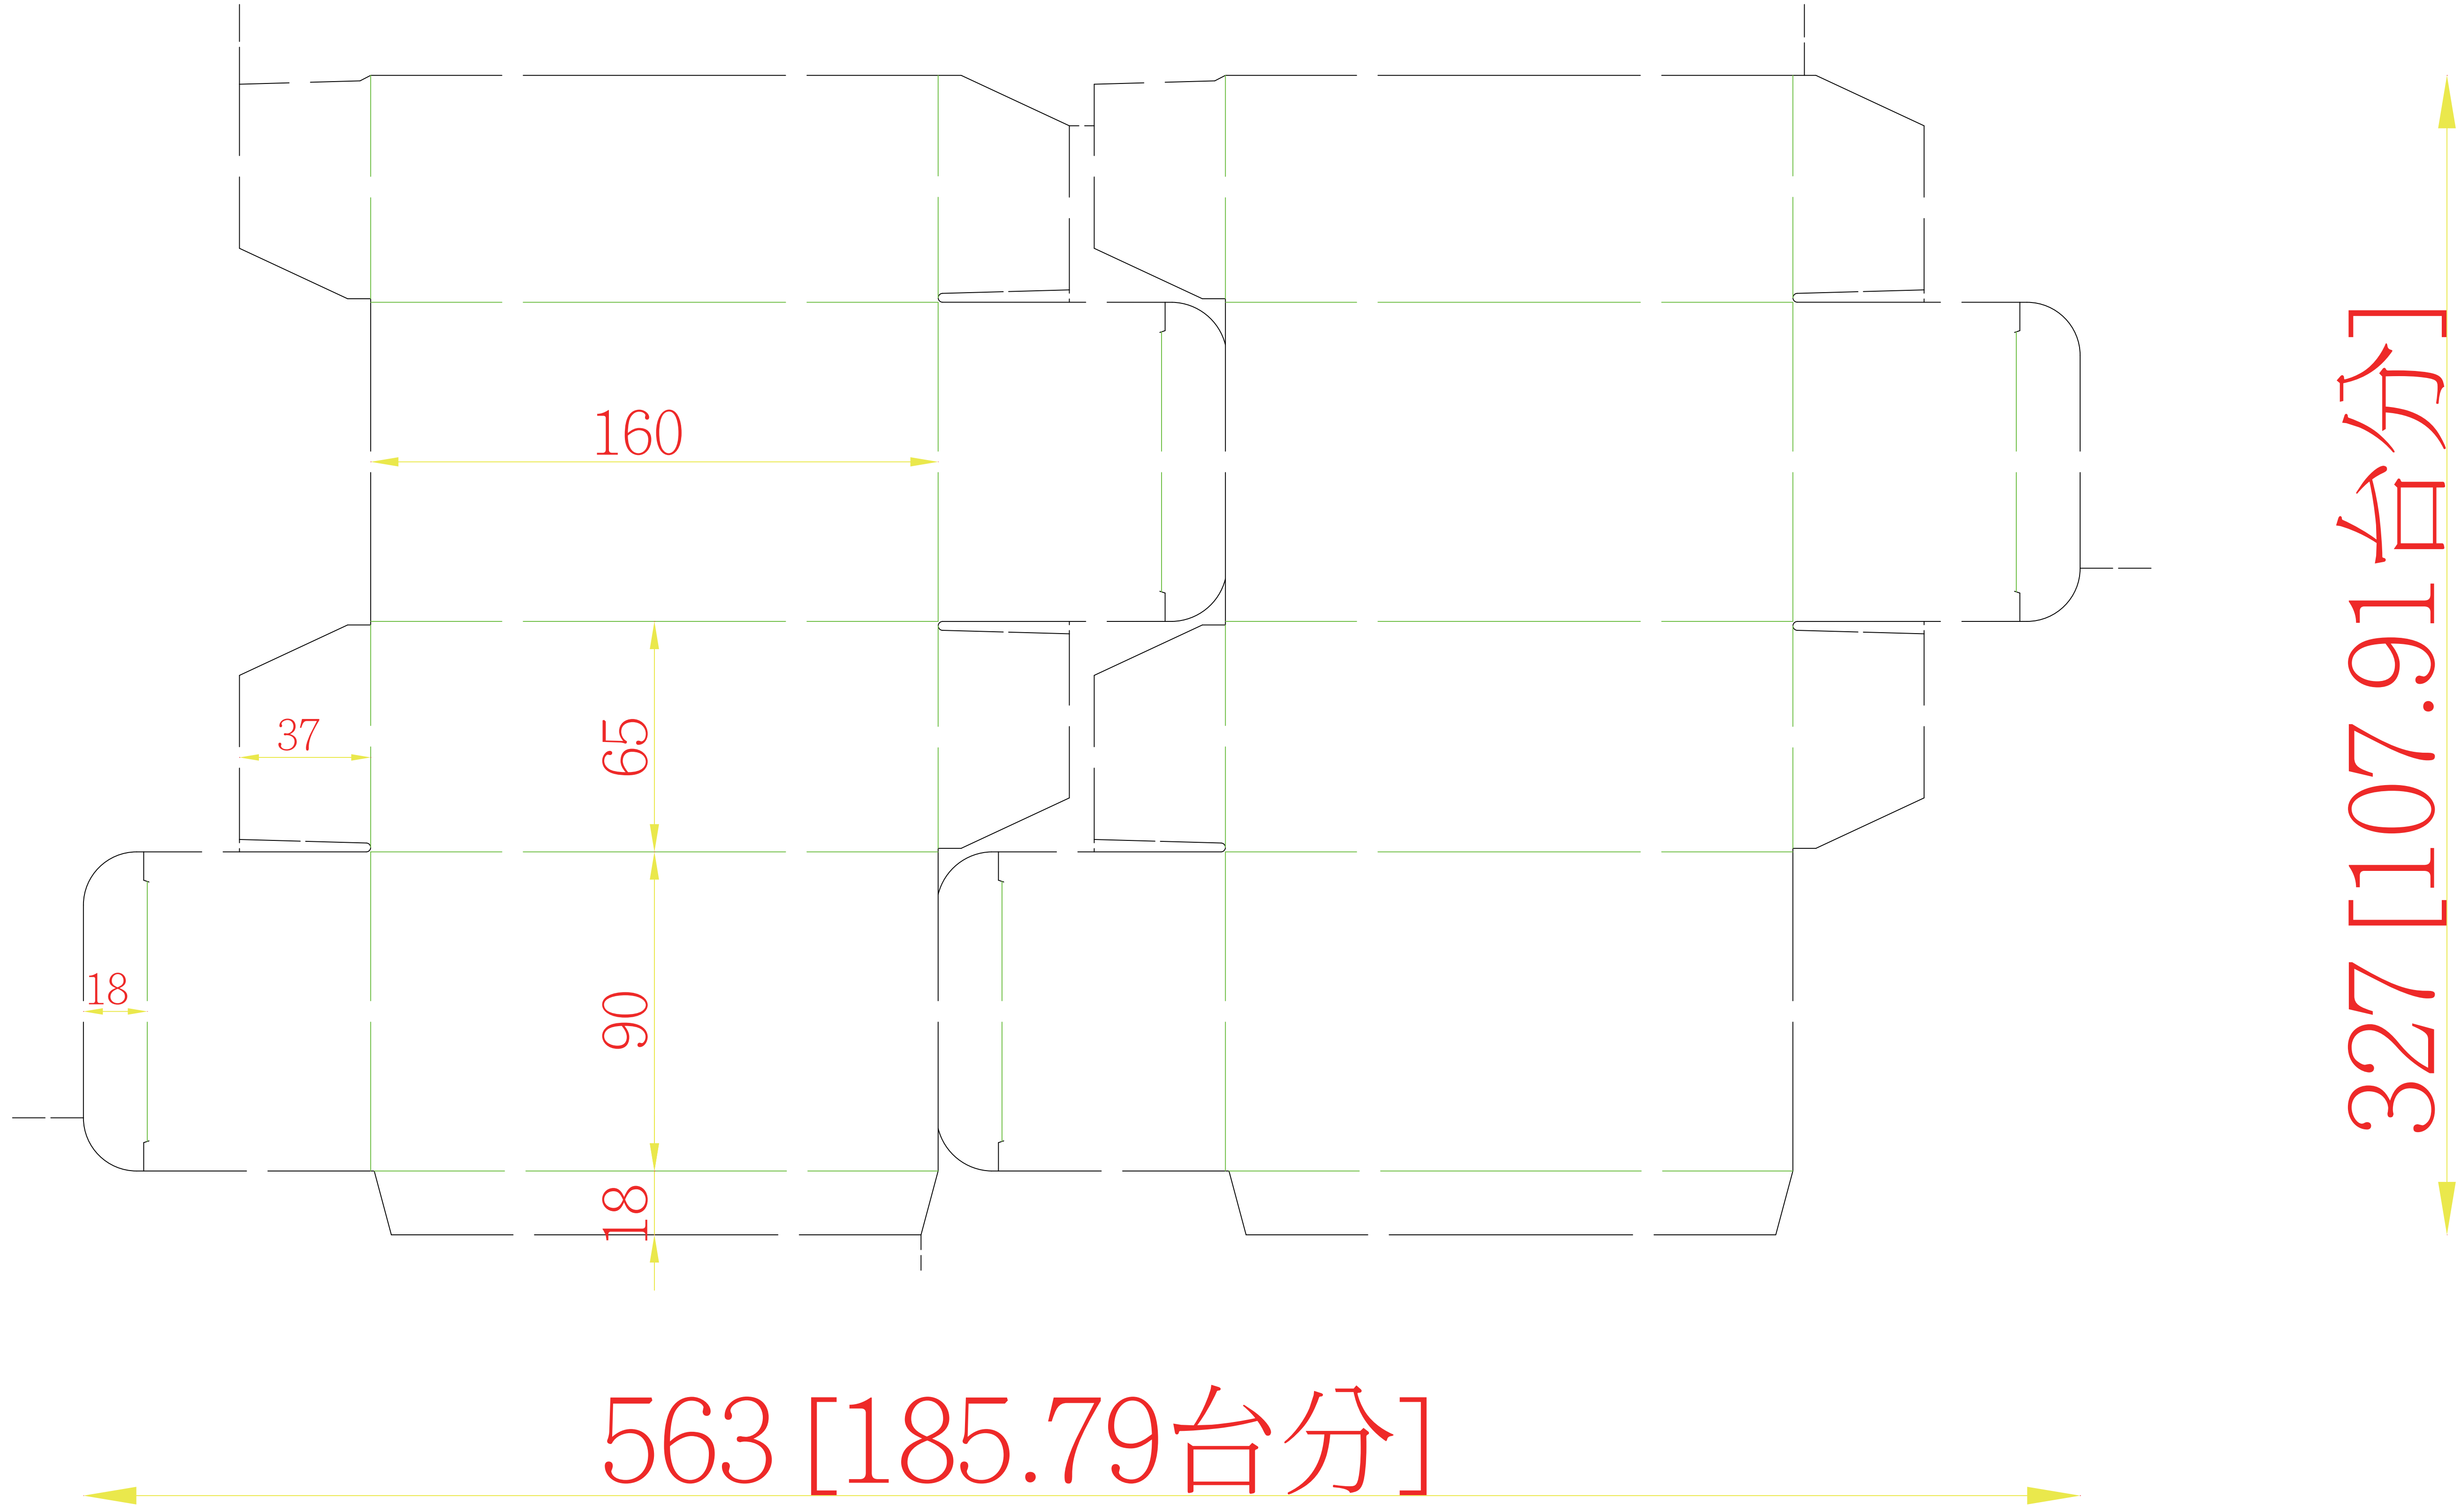

40533

40533

普通盒

9x6.5x16cm

紙質:400P灰銅卡

2模

107.08.17

印刷面朝上咬口↓

563 [185.79台分]

327 [107.91台分]