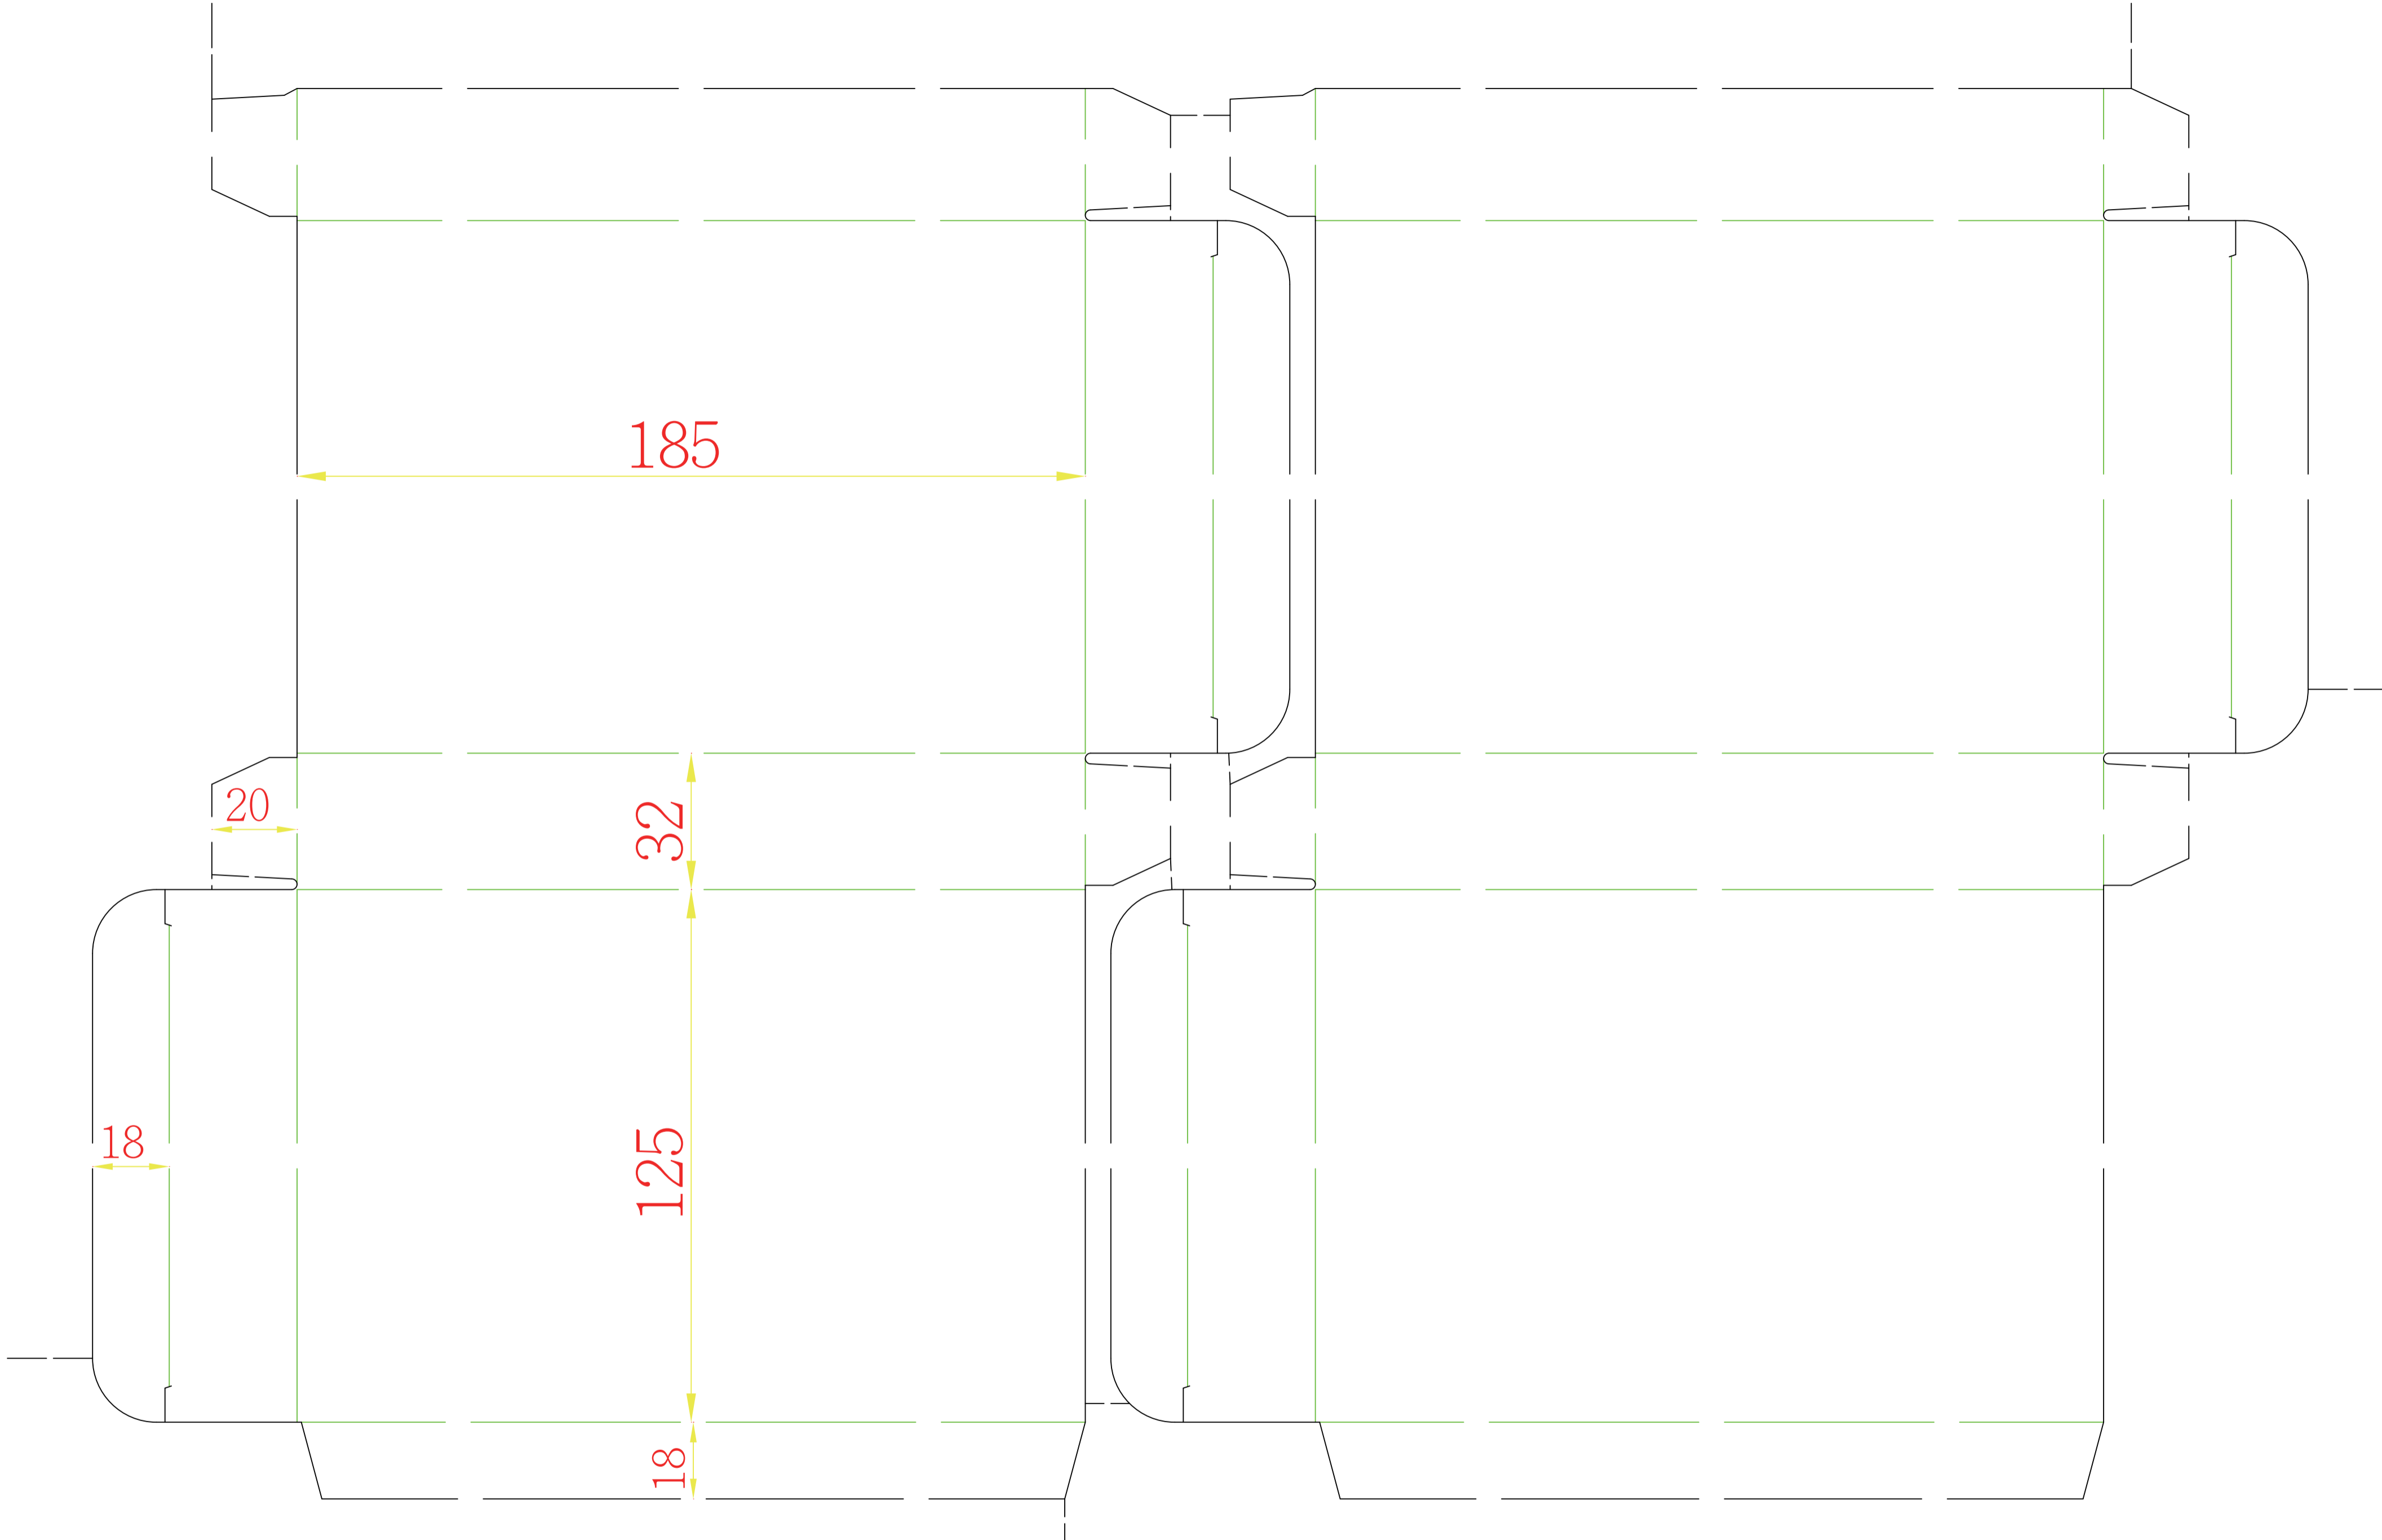

40354

40354

普通盒

12.5x3.2x18.5cm

紙質:340P金旺白卡

2模

107.06.26

印刷面朝上咬口↓

520 [171.60台分]

331 [109.23台分]