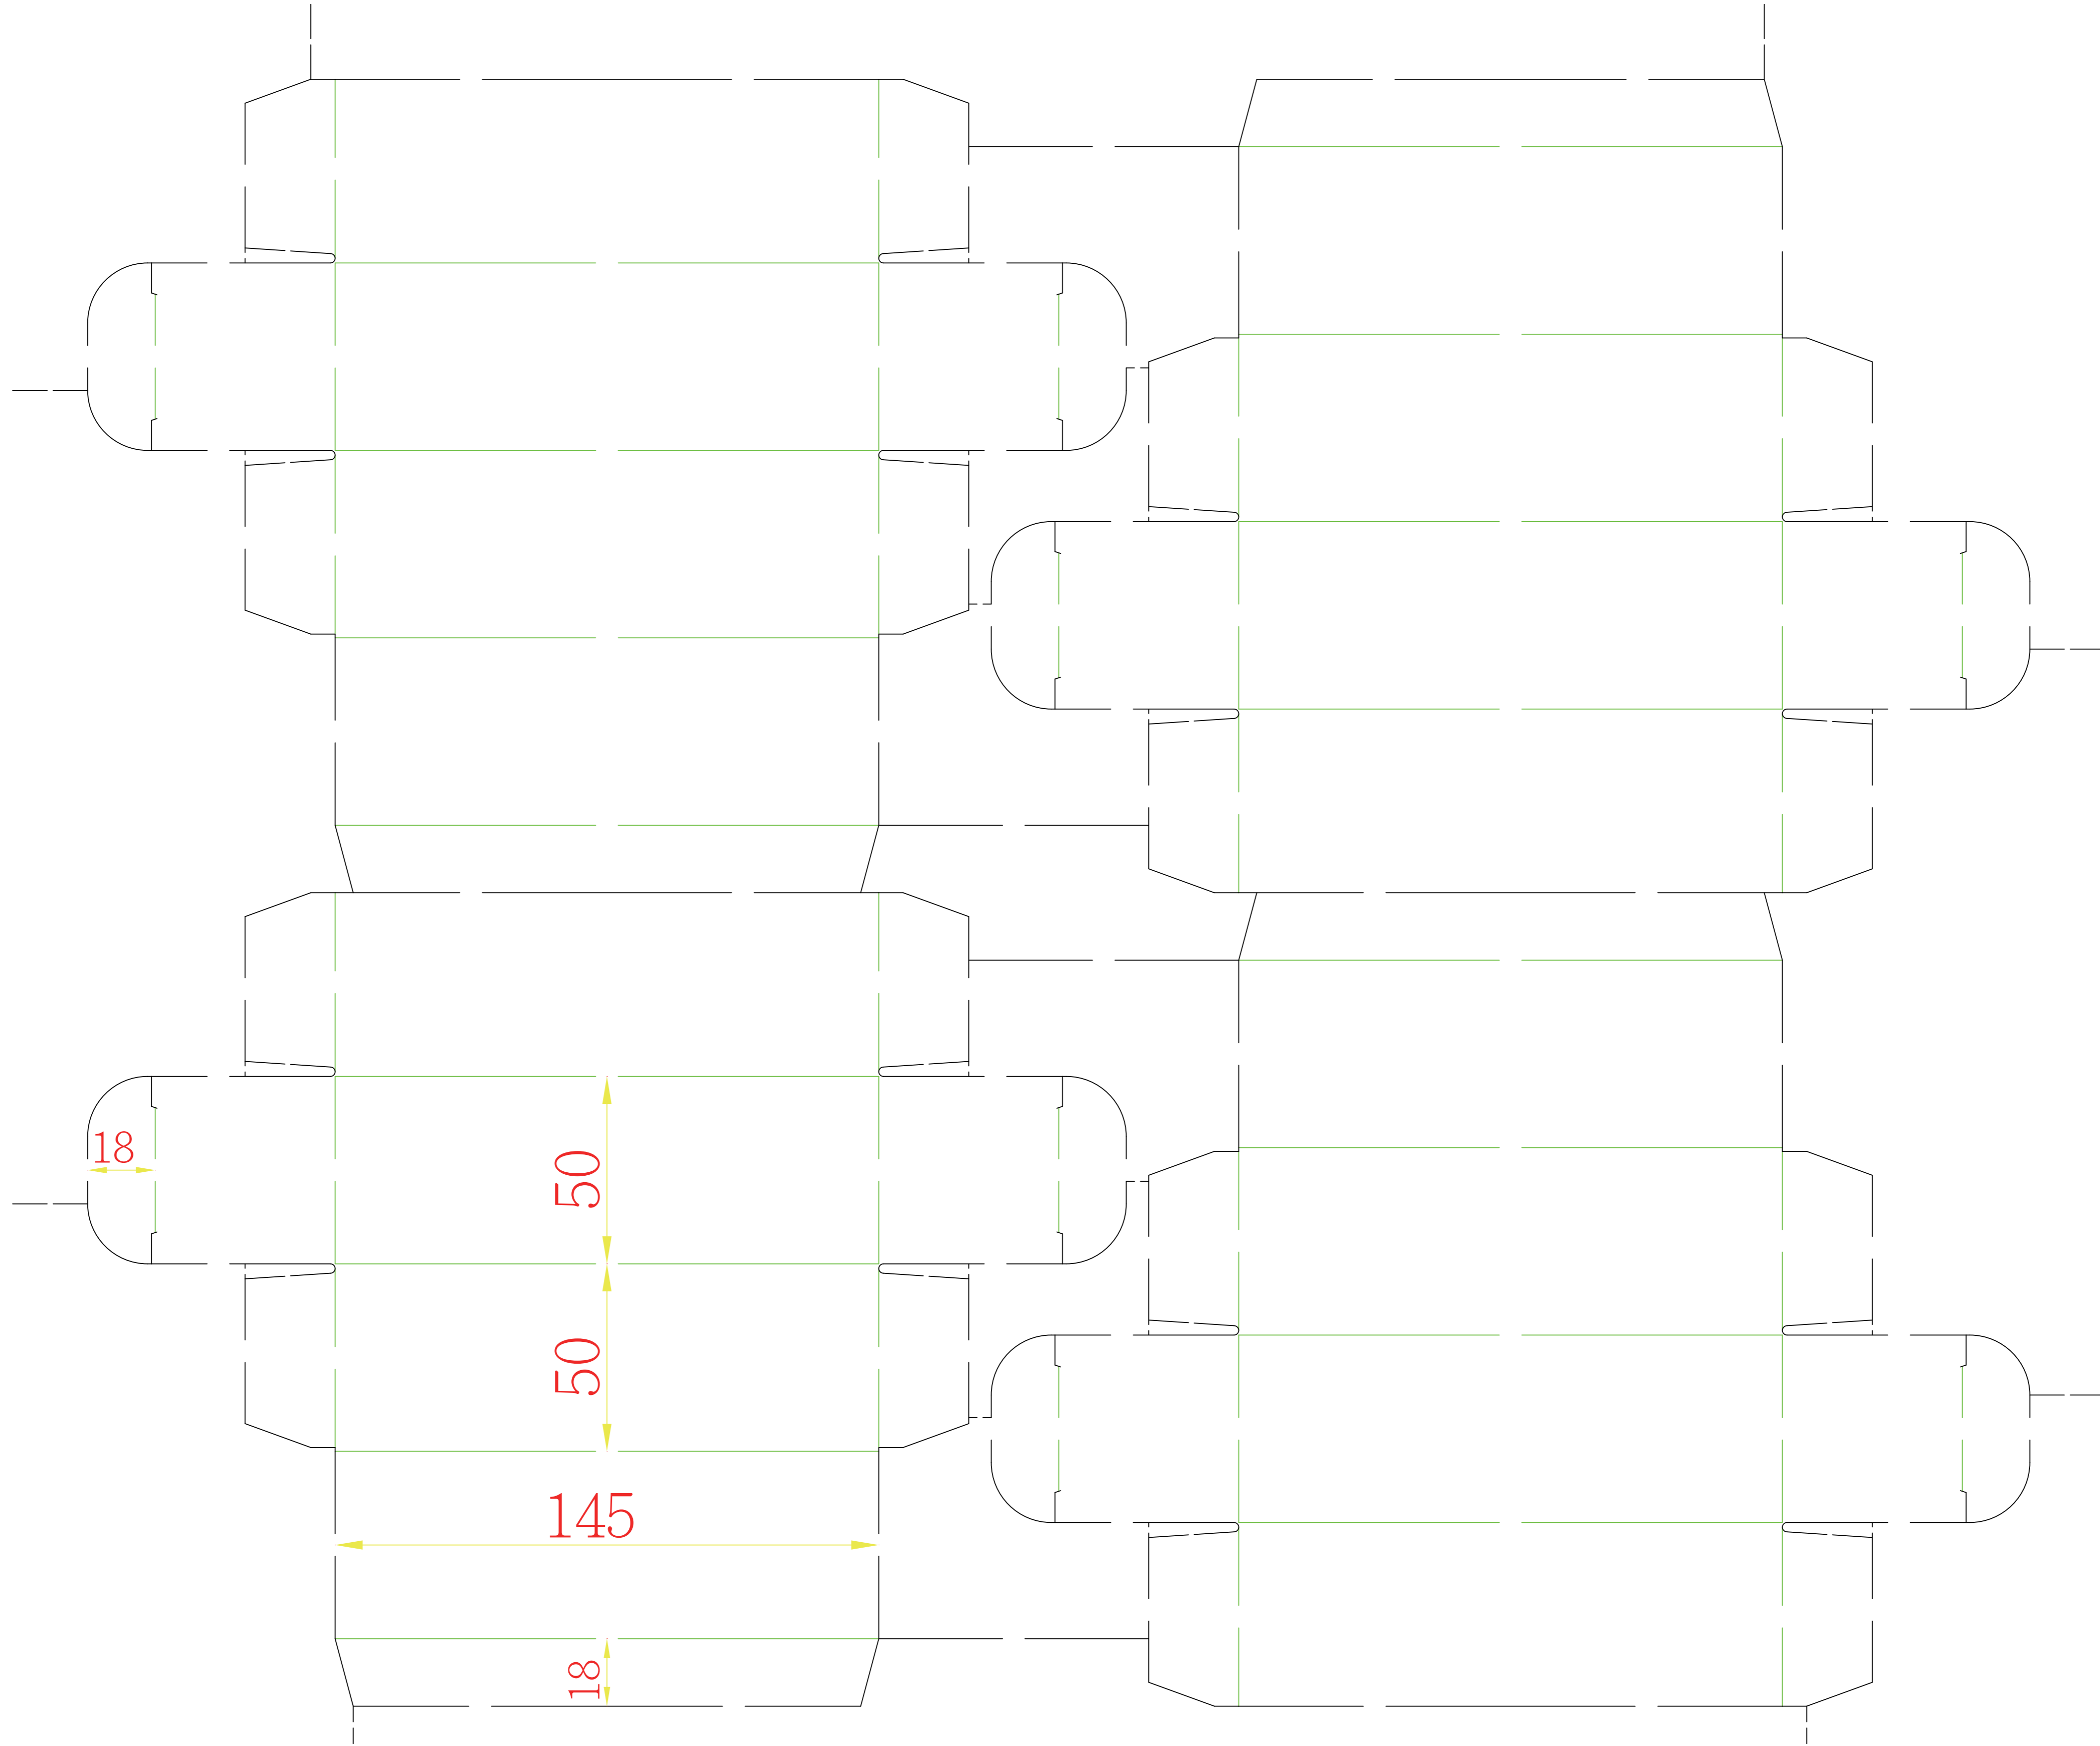

A15037

A15037 普通盒 5x5x14.5cm 4模 107.05.30

434 [143.22台分]

518 [170.94台分]

印刷面朝上咬口↓