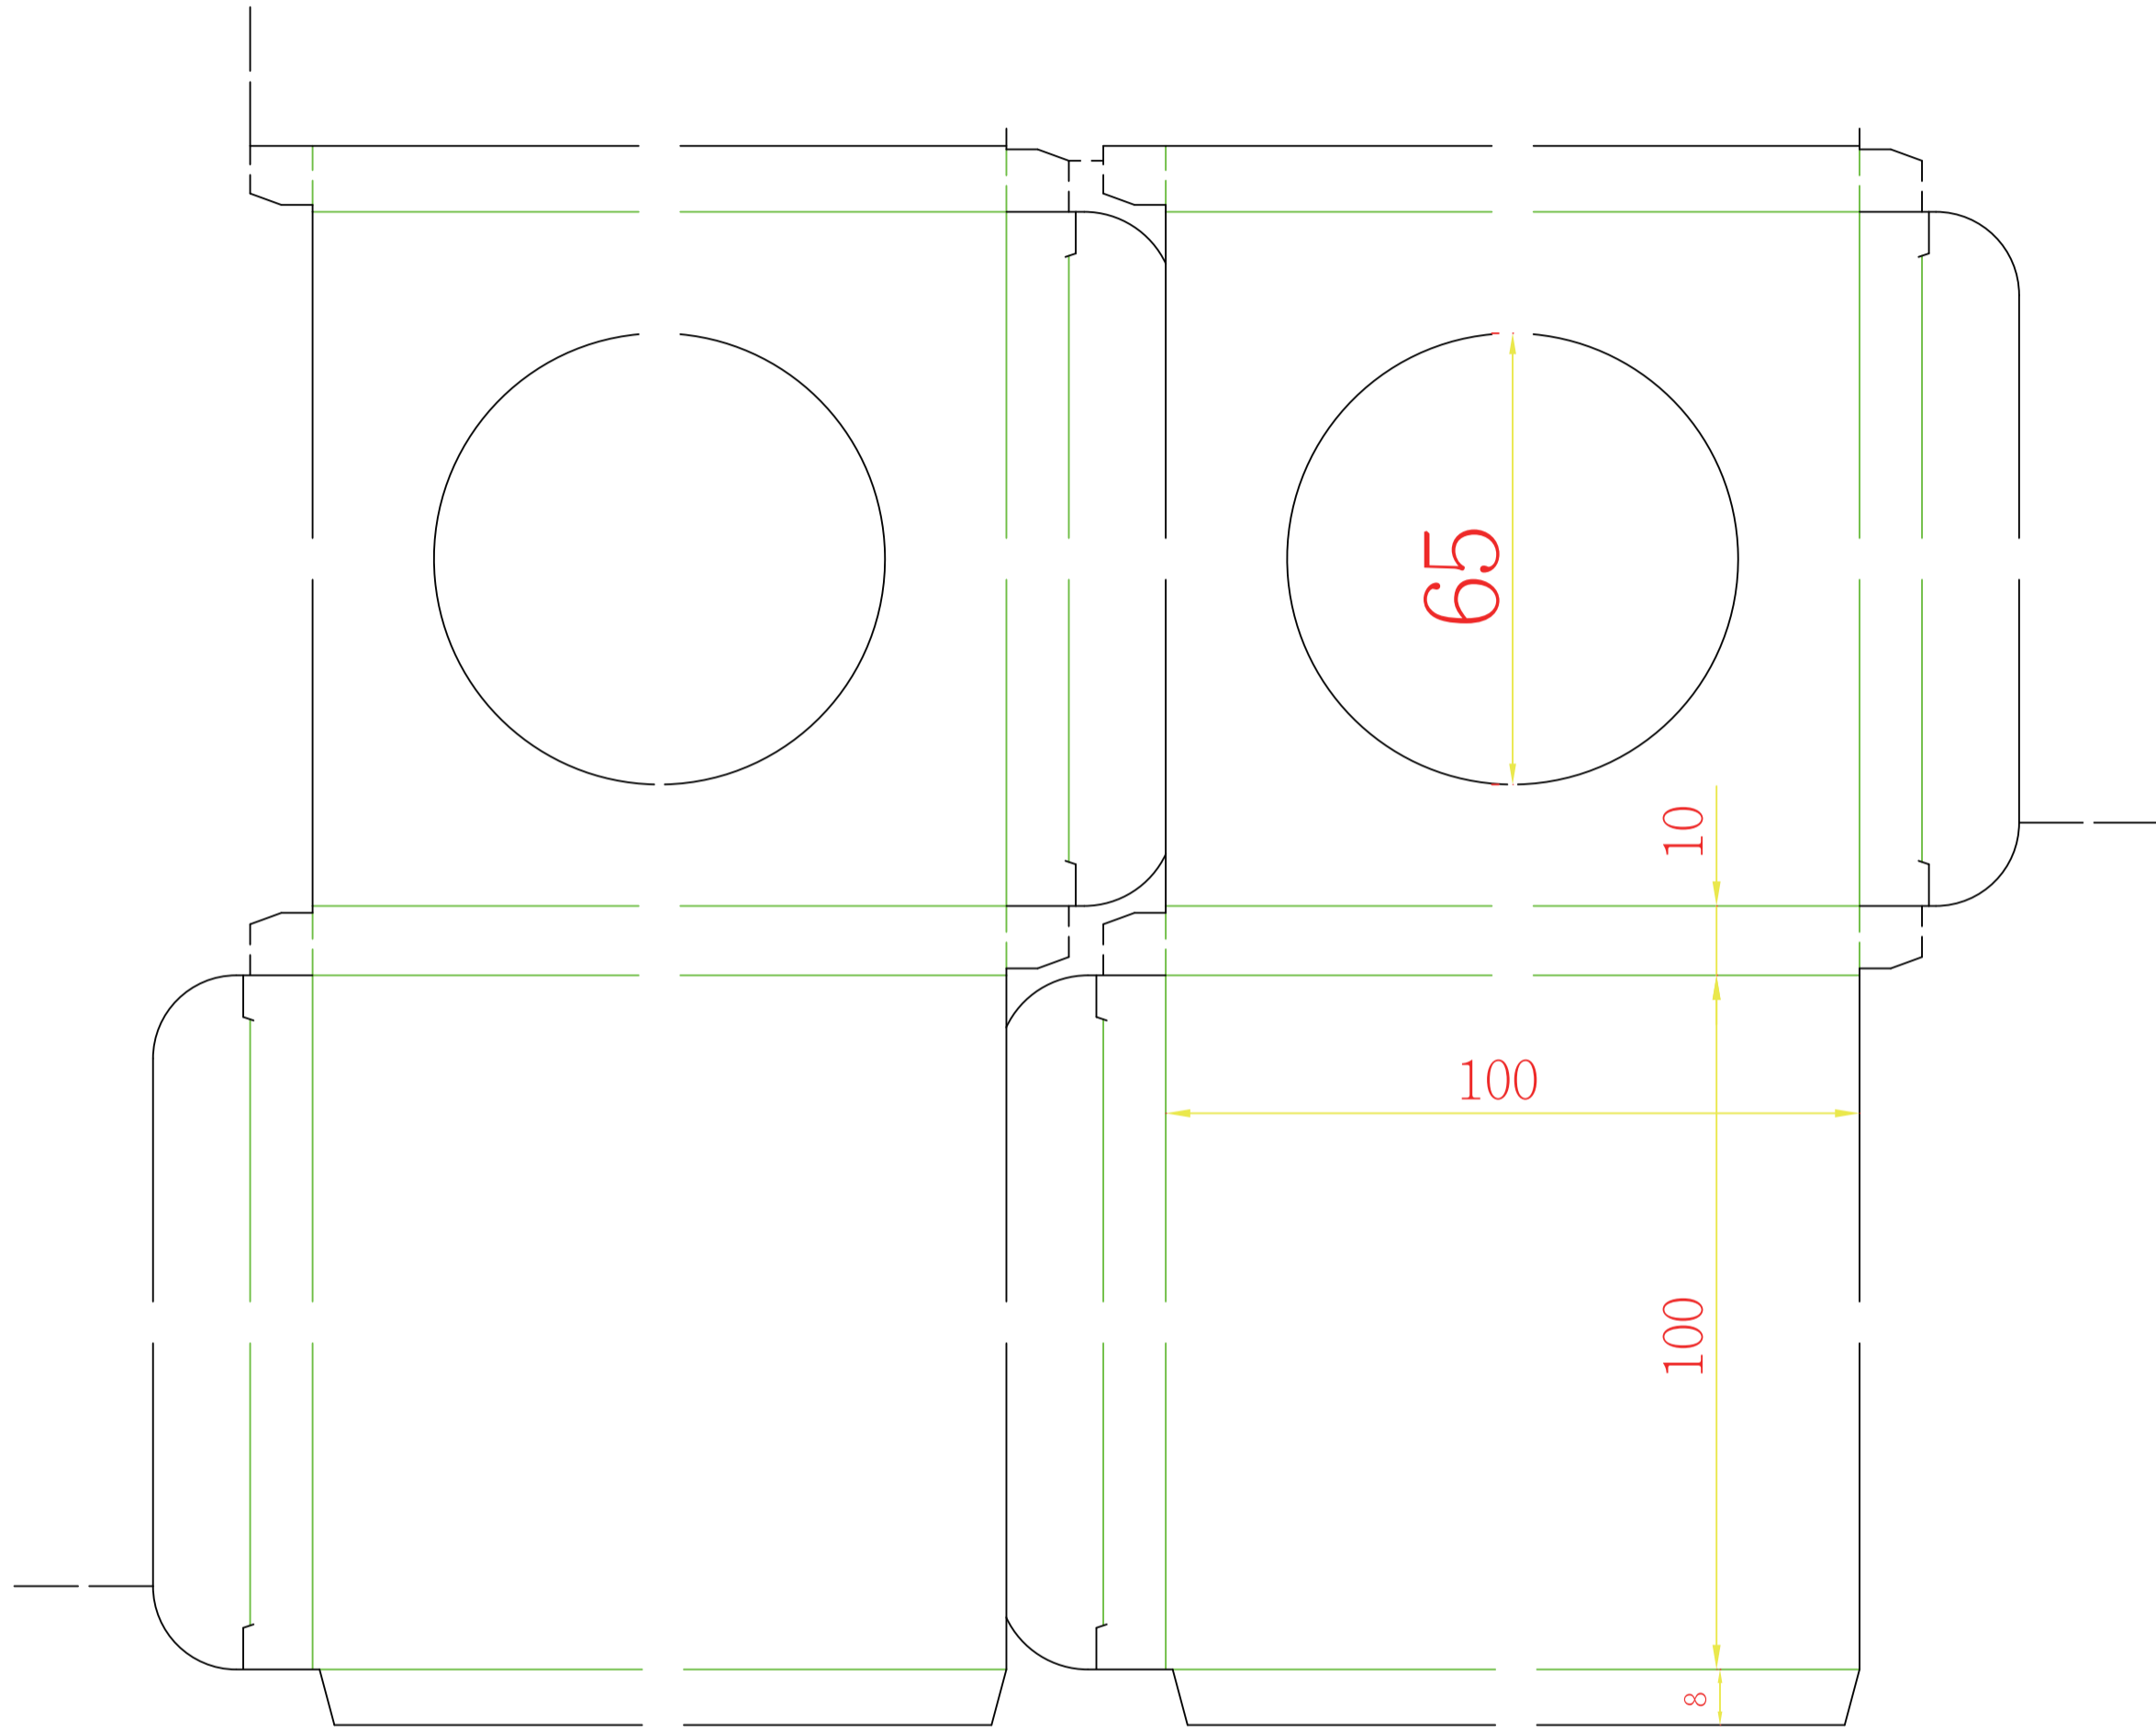

A14473 普通盒 10x1x10cm 紙質:350P赤牛皮 106.11.29

ε Γ † † † A

印刷面朝上咬口↓

227.5 [75.08台分]

269 [88.76台分]