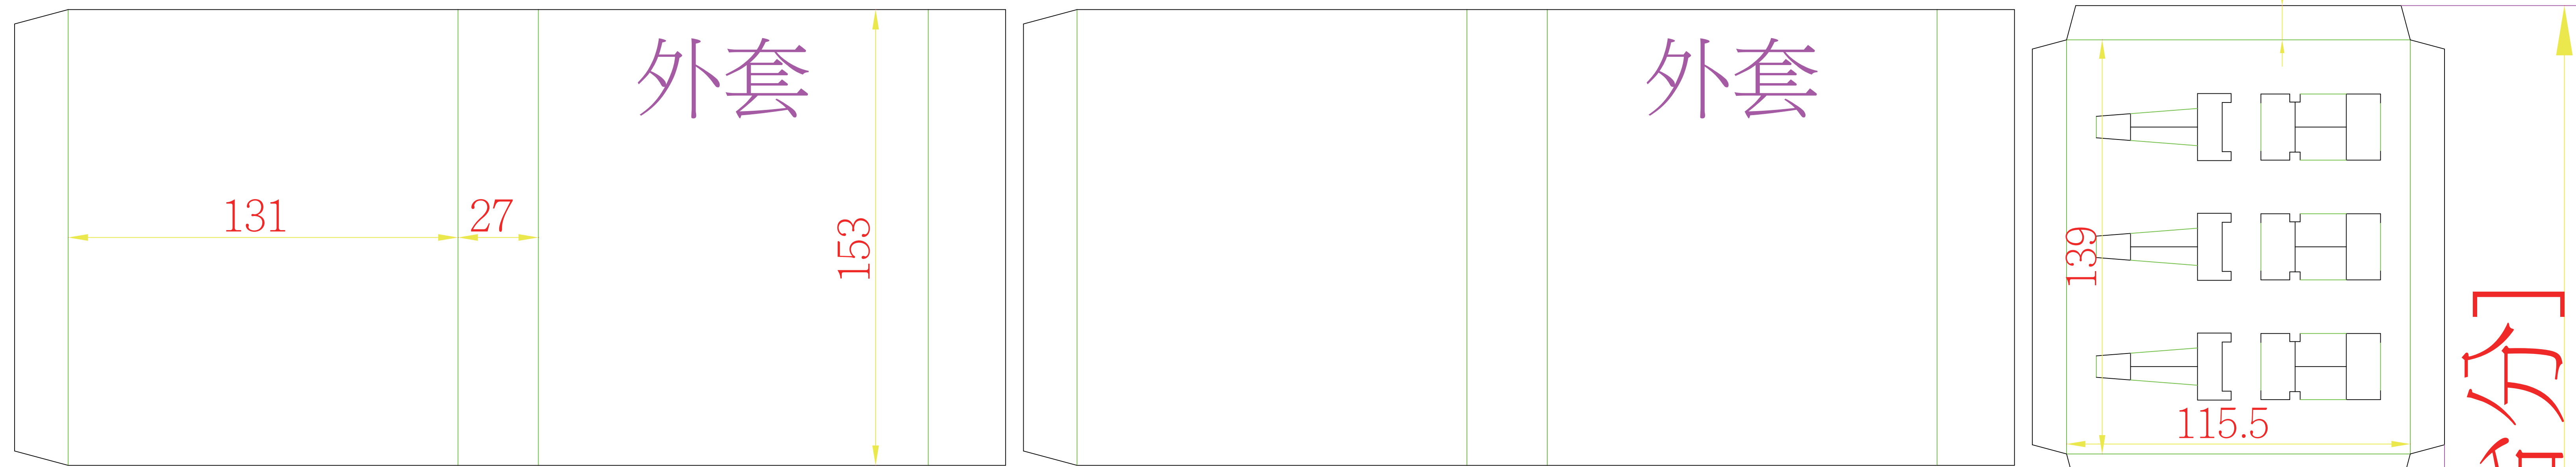

39356 抽屜盒 15.3x13.1x2.7cm 紙質:370P金旺白卡 2模 107.01.23

印刷面朝上咬口↓

816.5 [269.44台分]

429.5 [141.74台分]