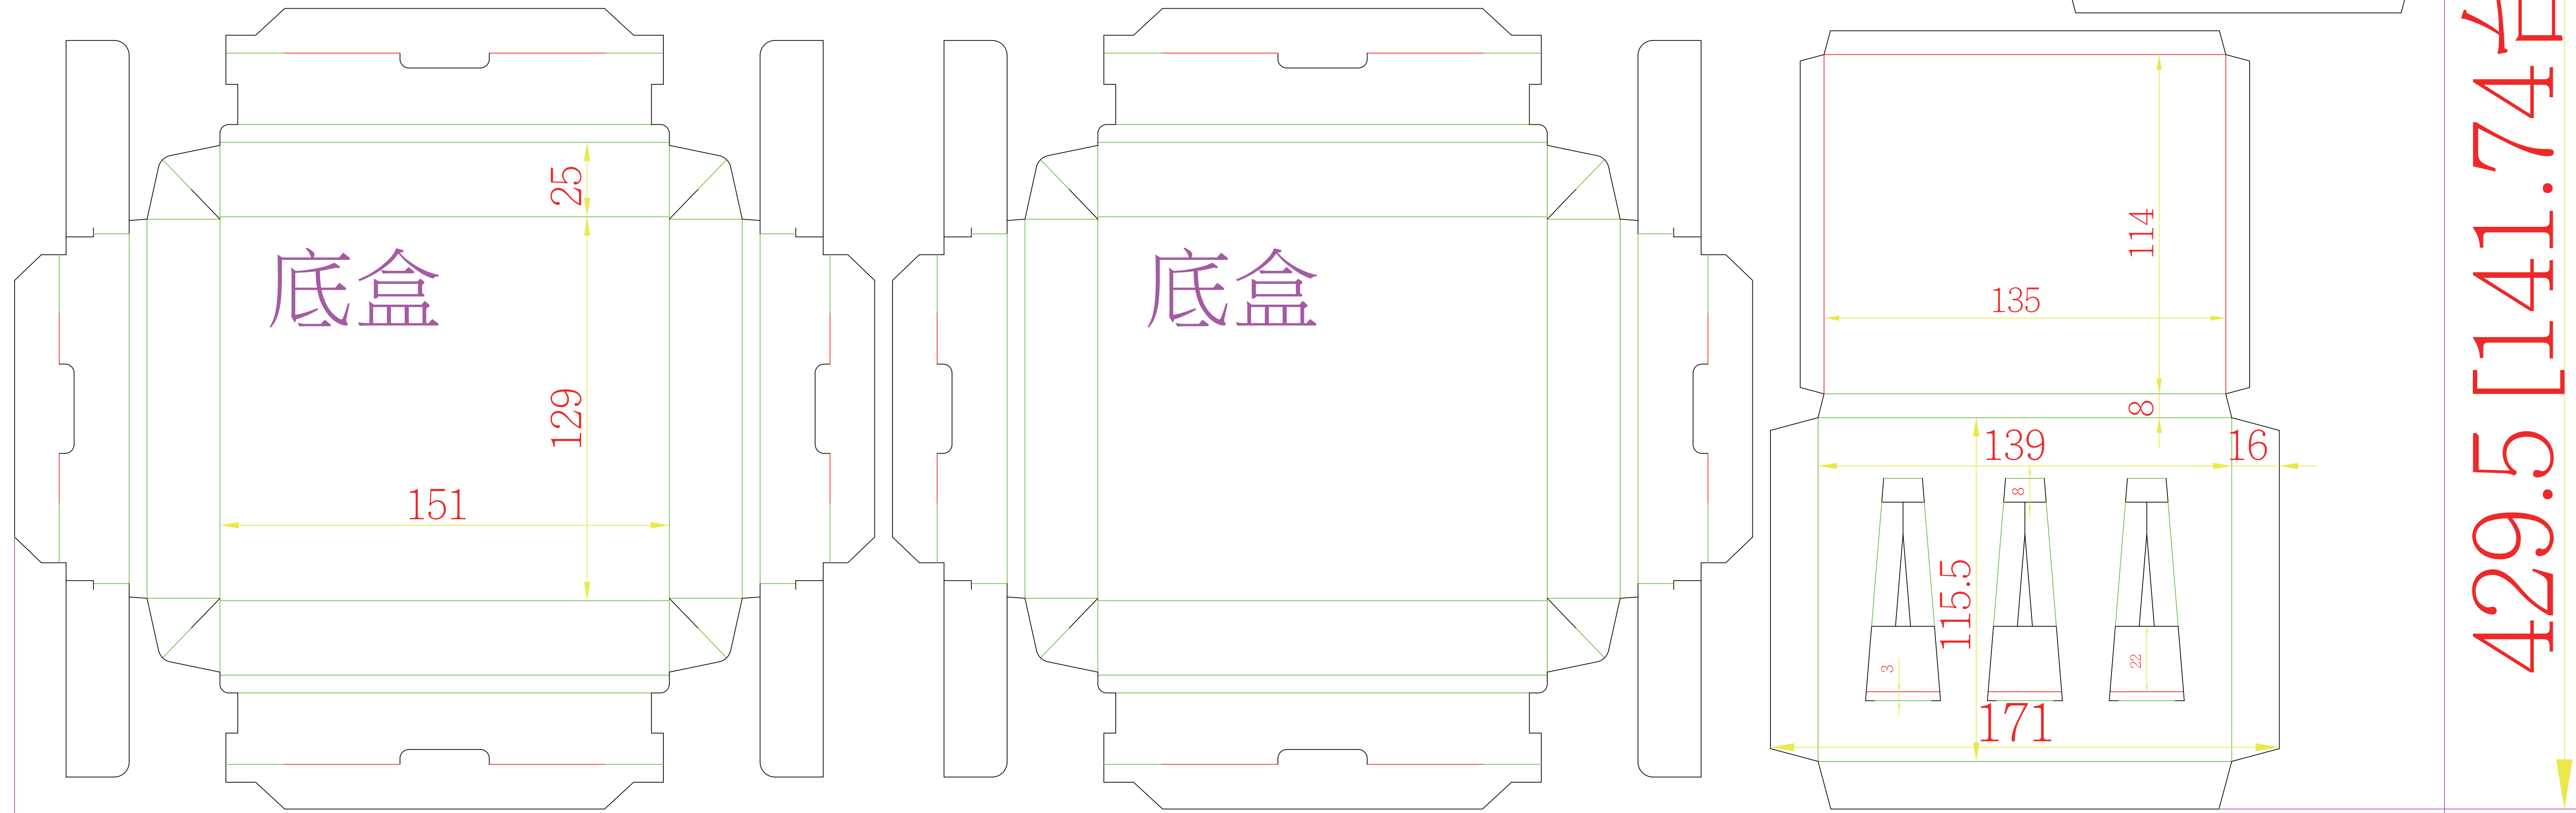

39356 抽屜盒 15.3x13.1x2.7cm 紙質:370P金旺白卡 2模 107.01.23

印刷面朝上咬口↓

816.5 [269.44台分]

429.5 [141.74台分]