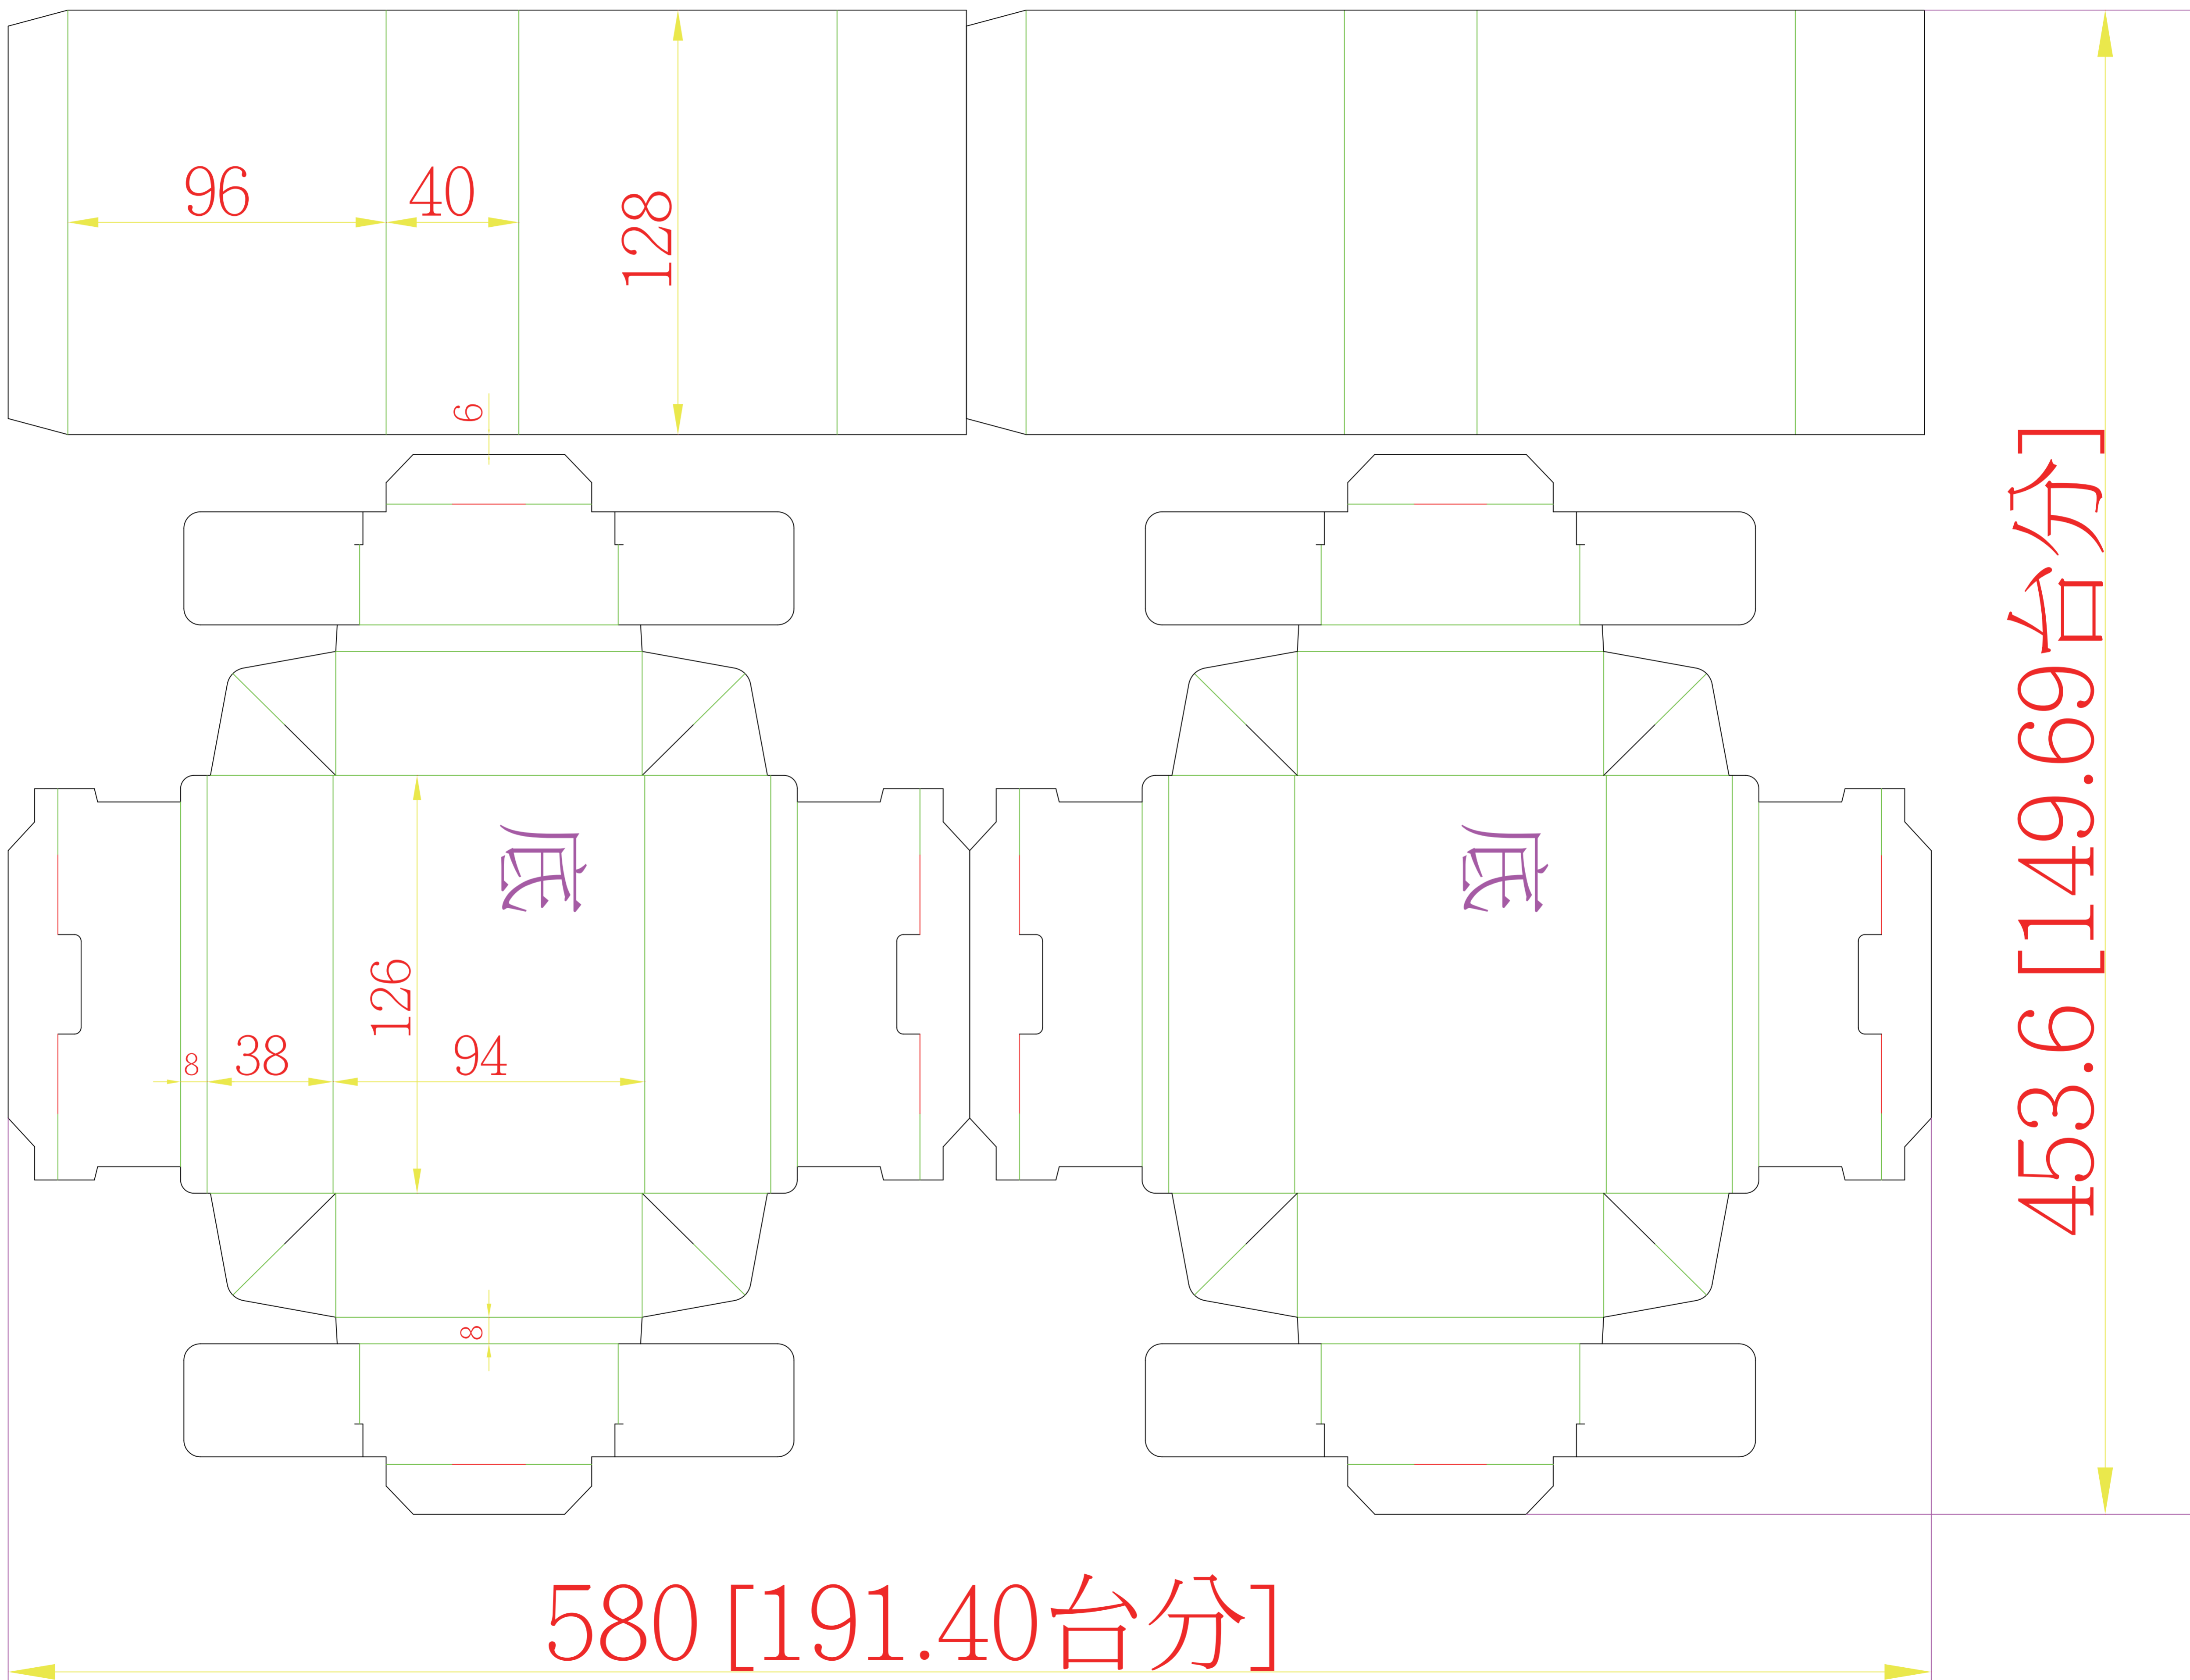

39172 9.6x4x12.8cm 紙質:420P金旺+霧P 2模 106.11.29

印刷面朝上咬口↓