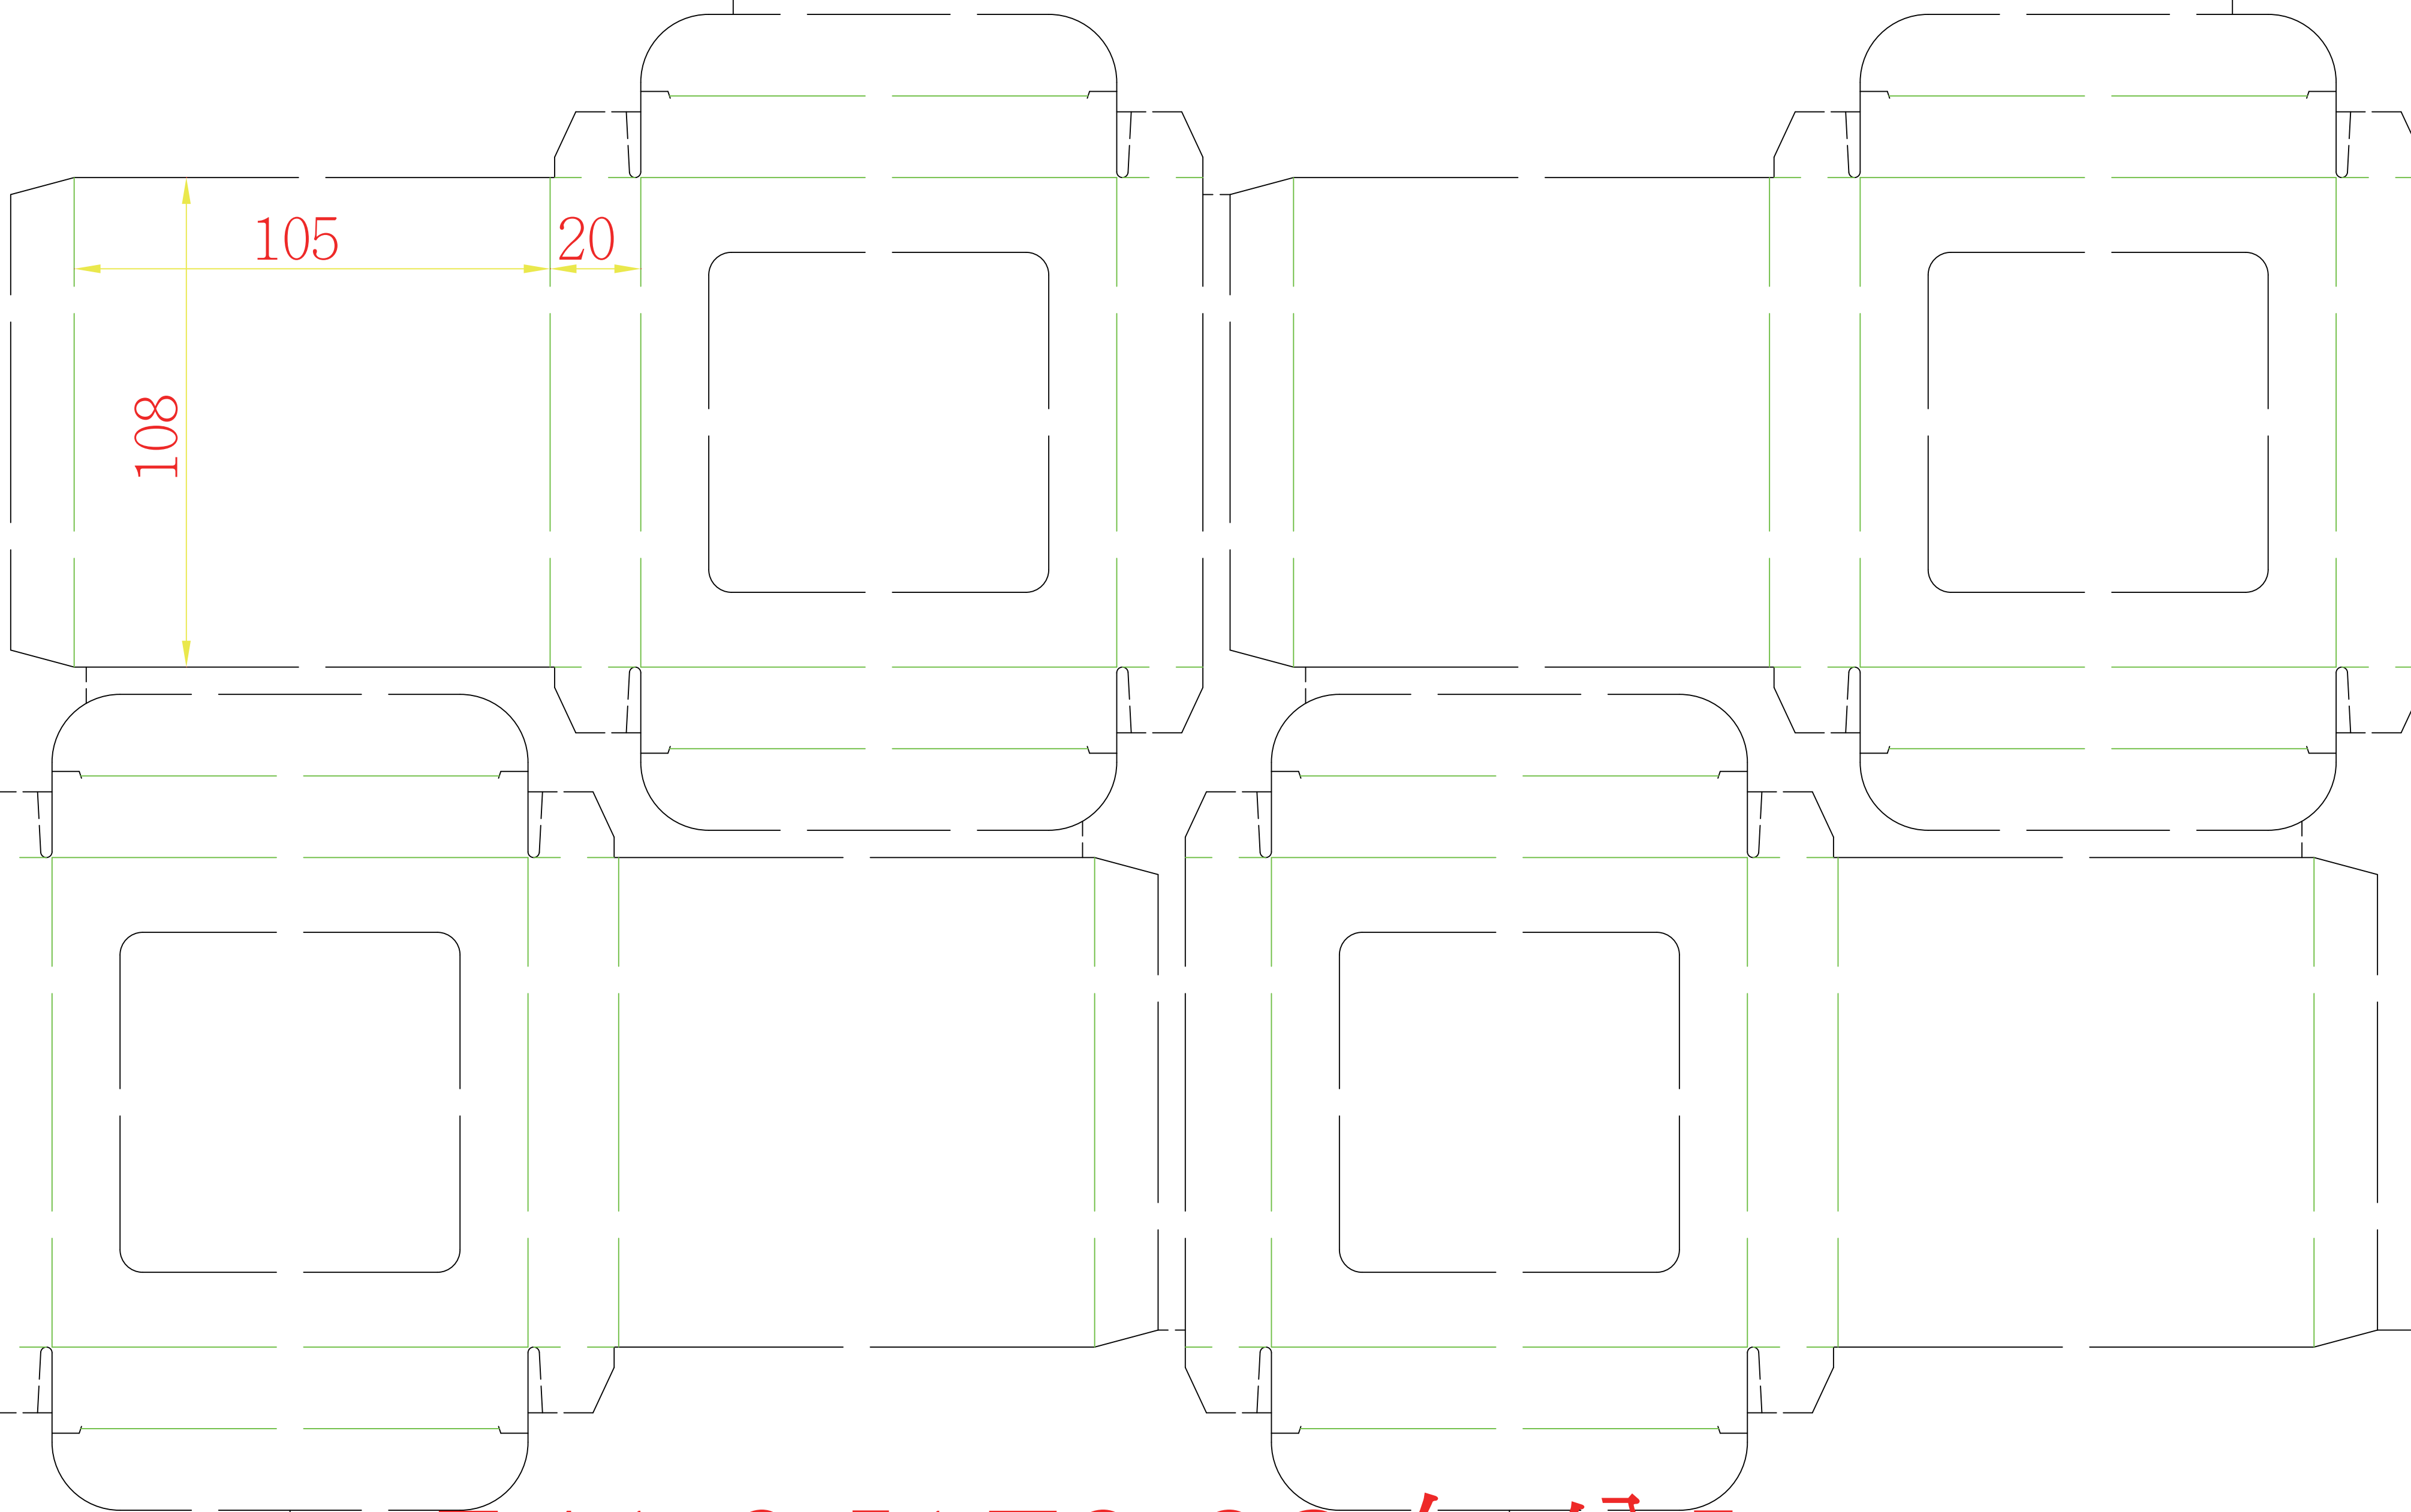

39354 普通盒 10.5x2x10.8cm 紙質:390P金旺白卡+霧P 4模 107.03.12

39354

330 [108.90台分]

541.9 [178.82台分]

印刷面朝上咬口 ↓