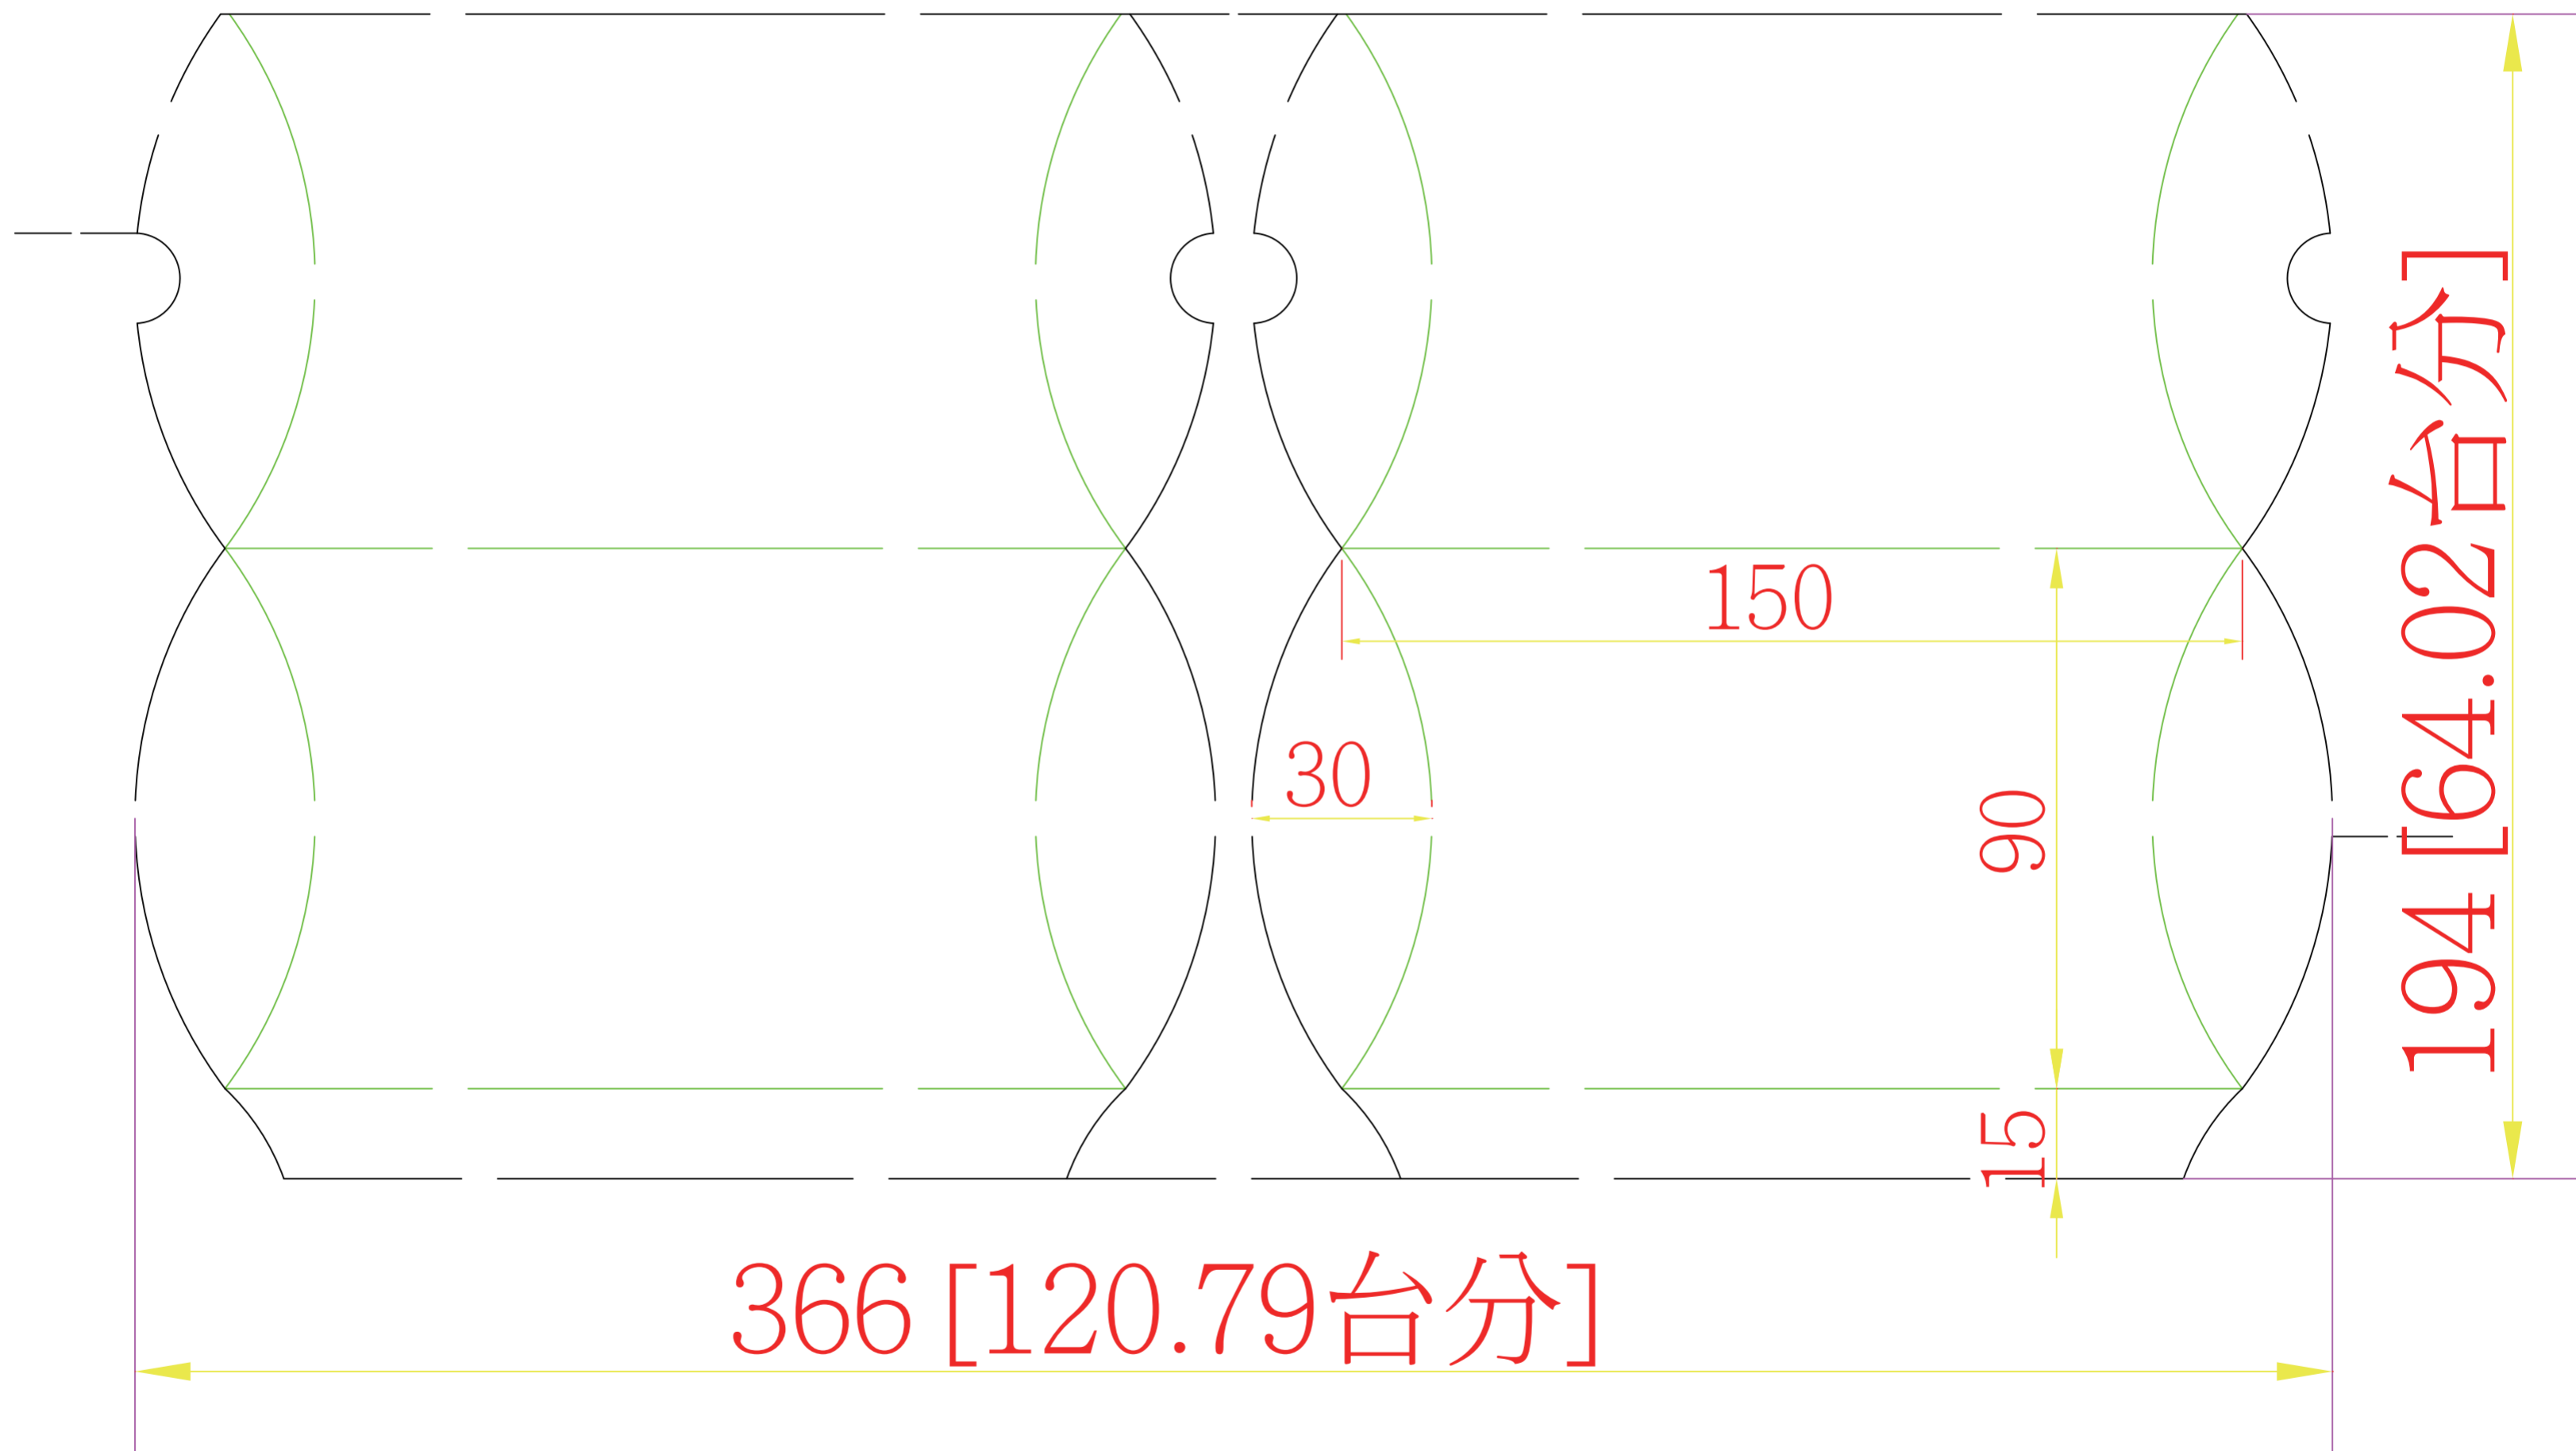

1278E

38751 派盒 9x15x3cm 紙質:340P金旺白卡+亮P 106.11.29

印刷面朝上咬口↓