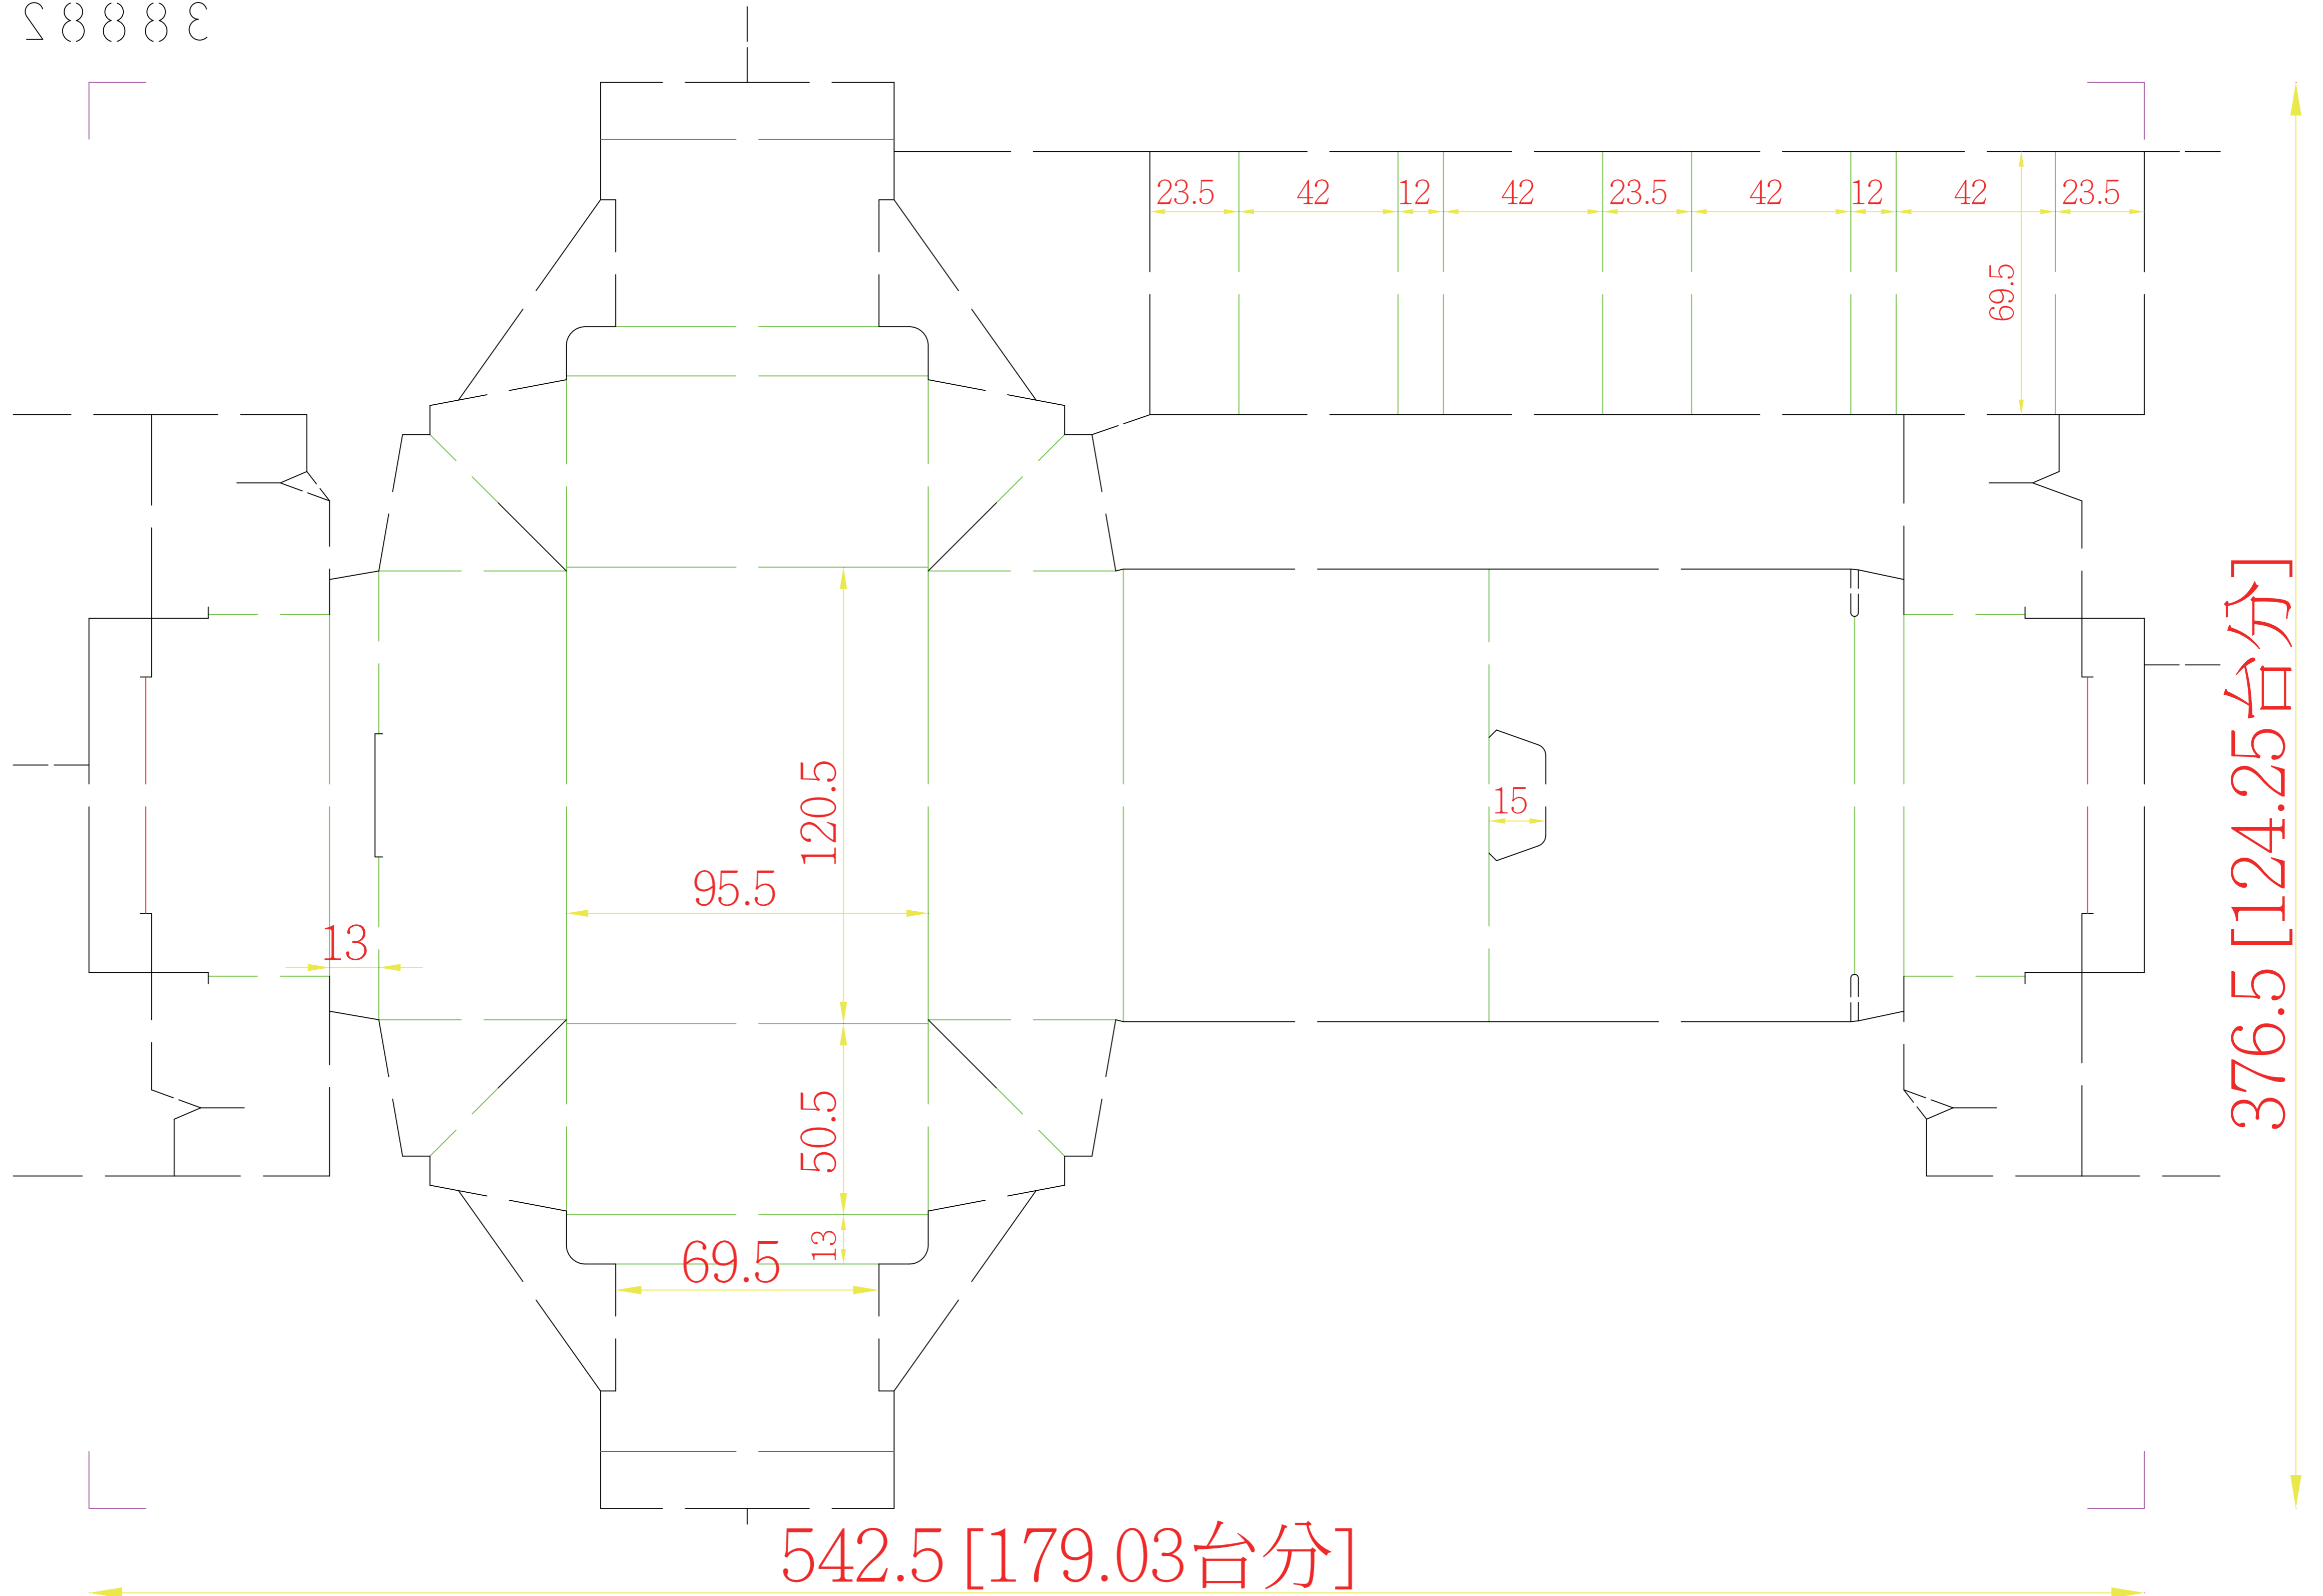

# 38882 書型盒 12x9.5x5cm 紙質:P 107.01.29

Σ 8 8 8 ε

印刷面朝上咬口 ↓