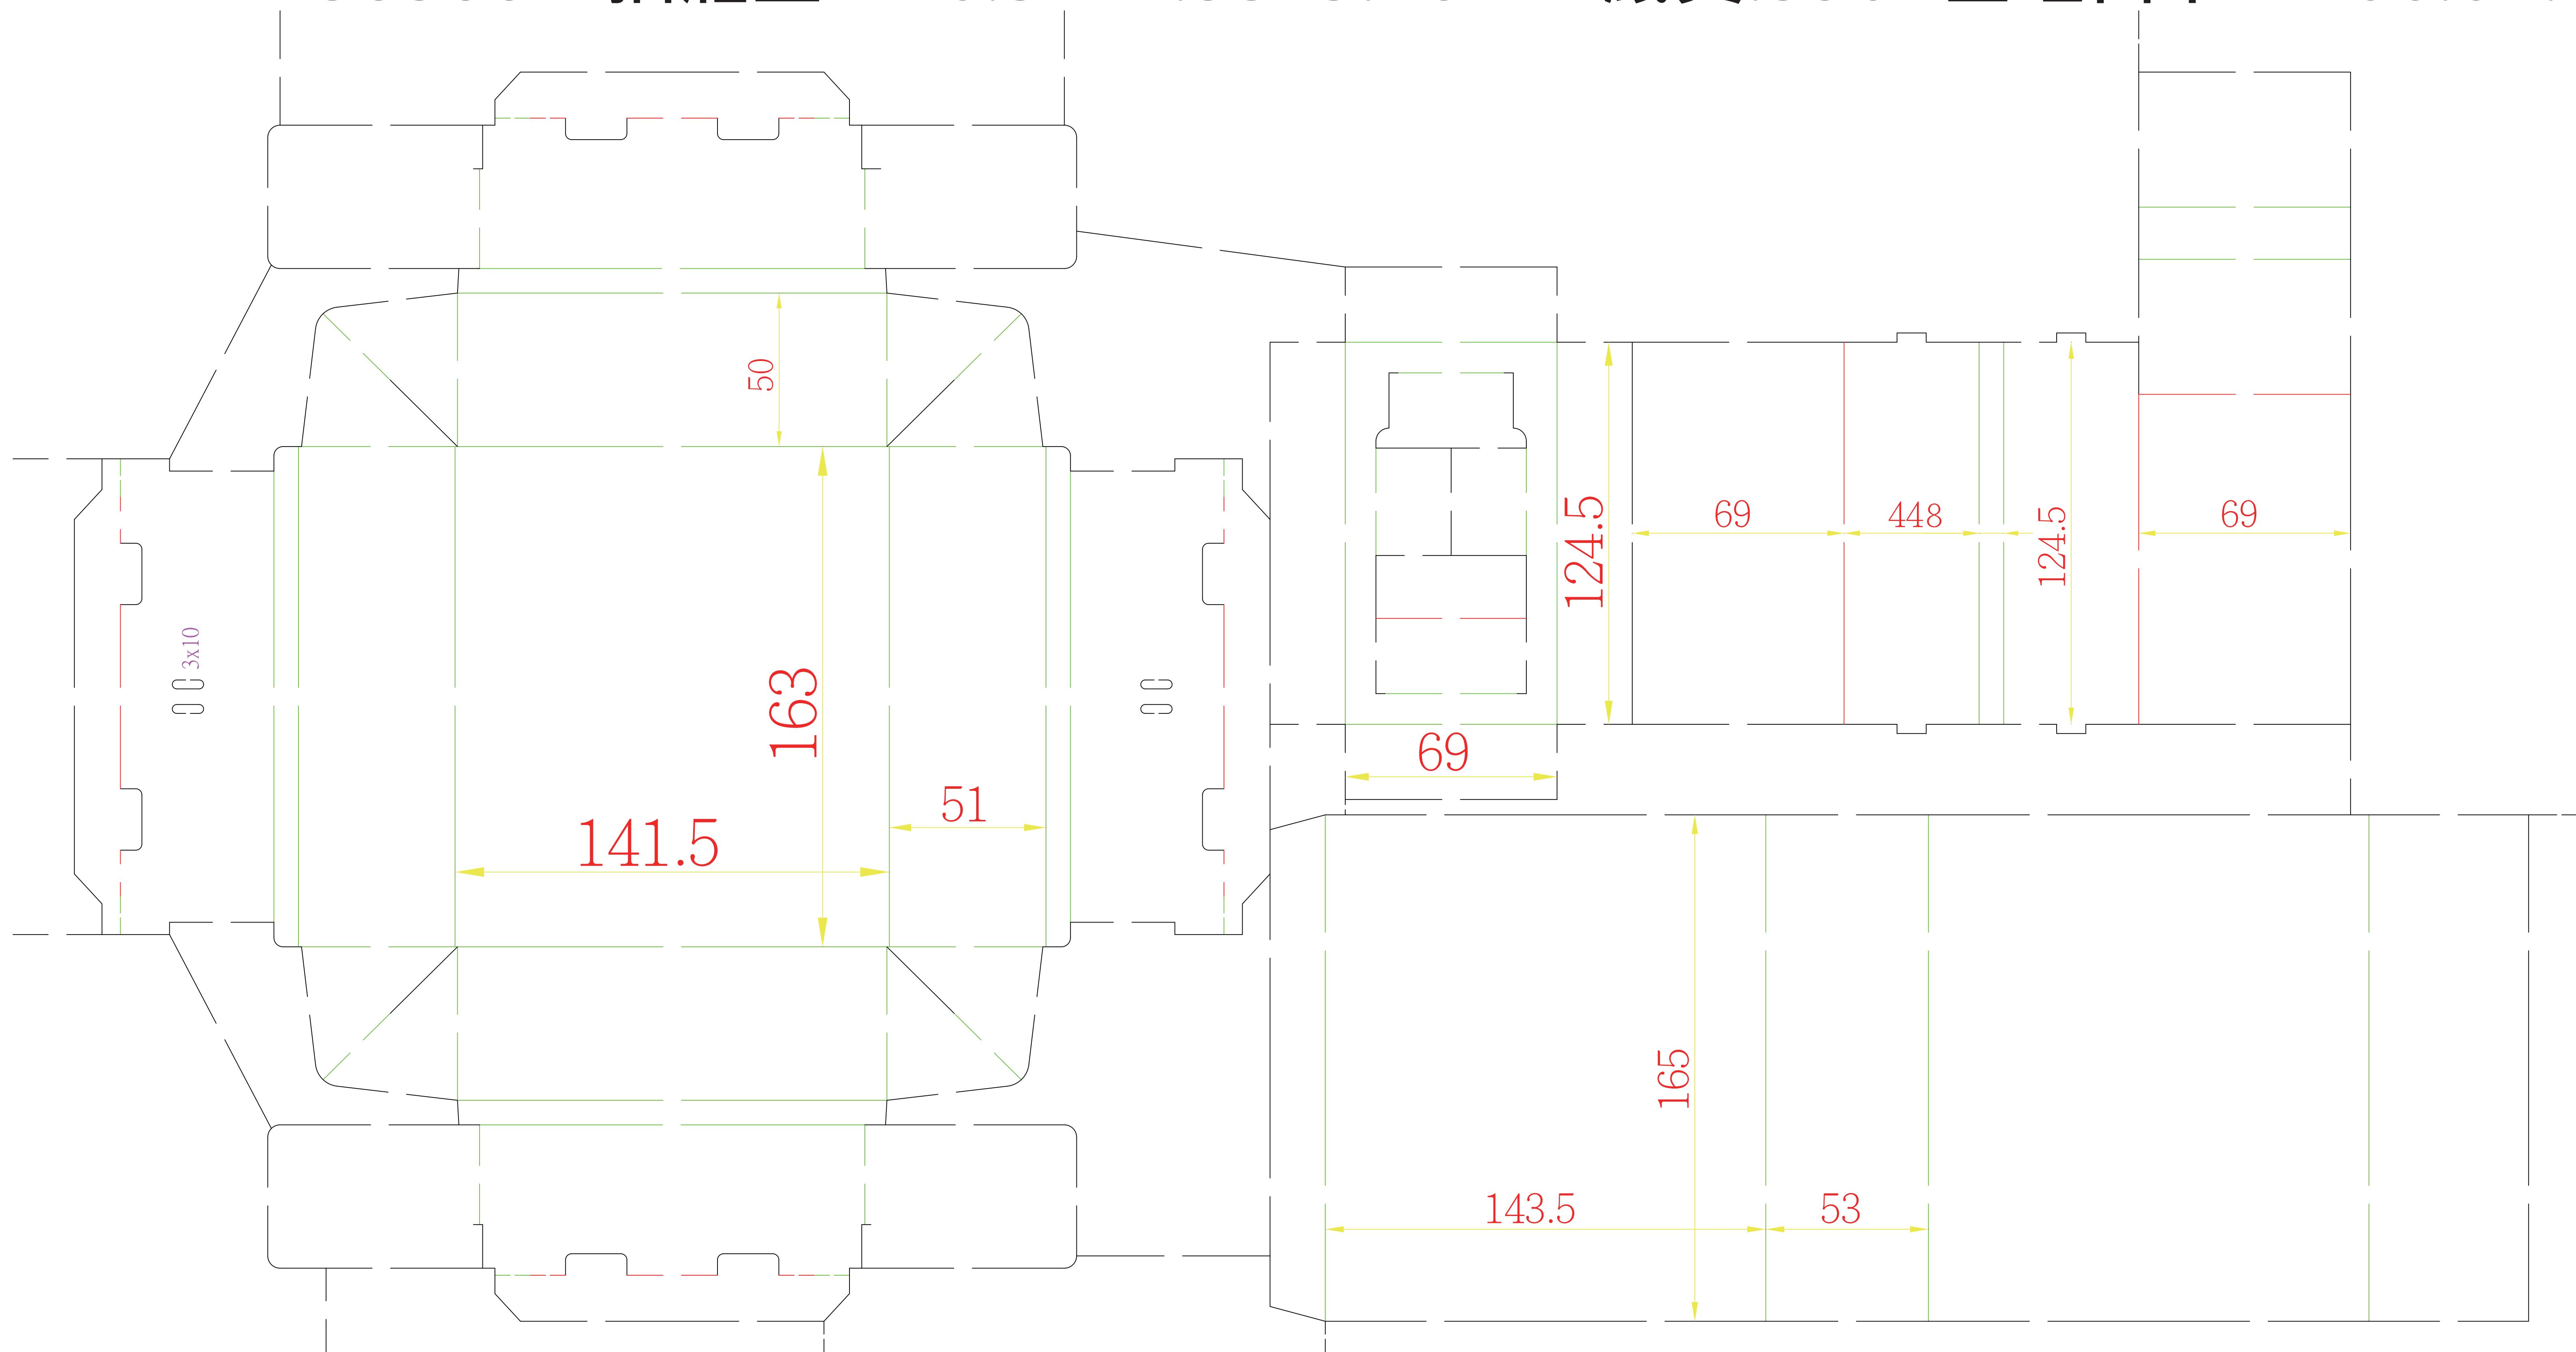

88E8E

38388

抽屜盒

16.5x14.35x5.2cm

紙質:390P金旺白卡

106.07.20

407 [134.31台分]

799.5 [263.83台分]

印刷面朝上咬口↓