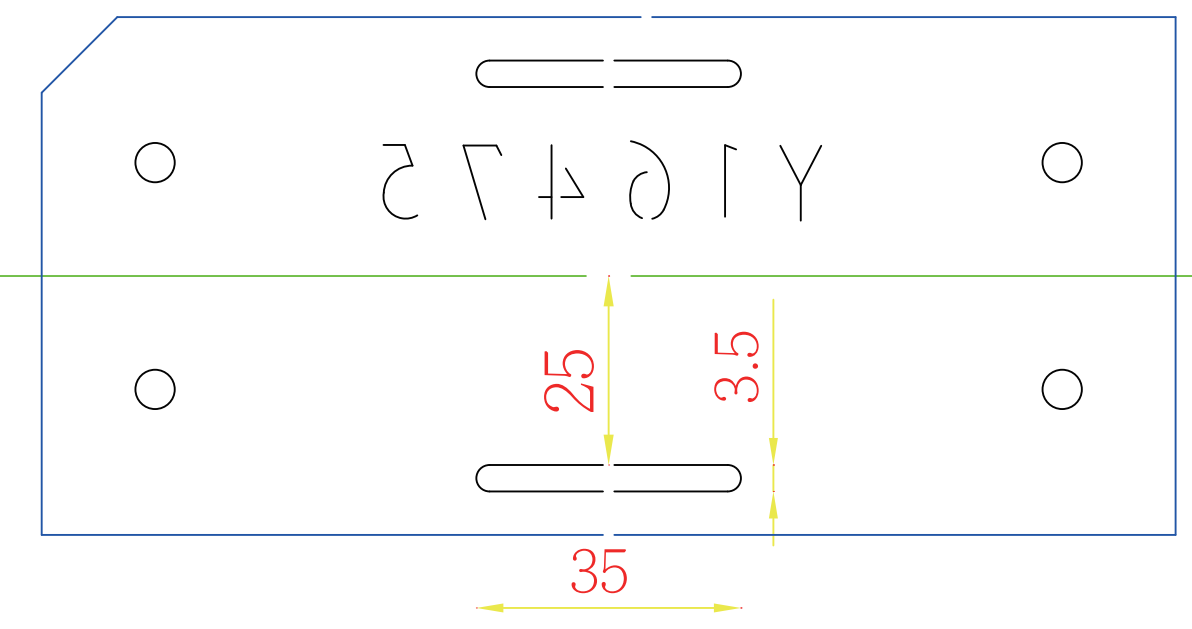

27401Y

Y16475

24.2x9.2x28.5cm

紙質:390P金旺白卡

106.07.21

台麗 5m/m

120

285

46

46

242

92

46

66

20

391 [129.03台分]

687 [226.71台分]

印刷面朝上咬口 ↓