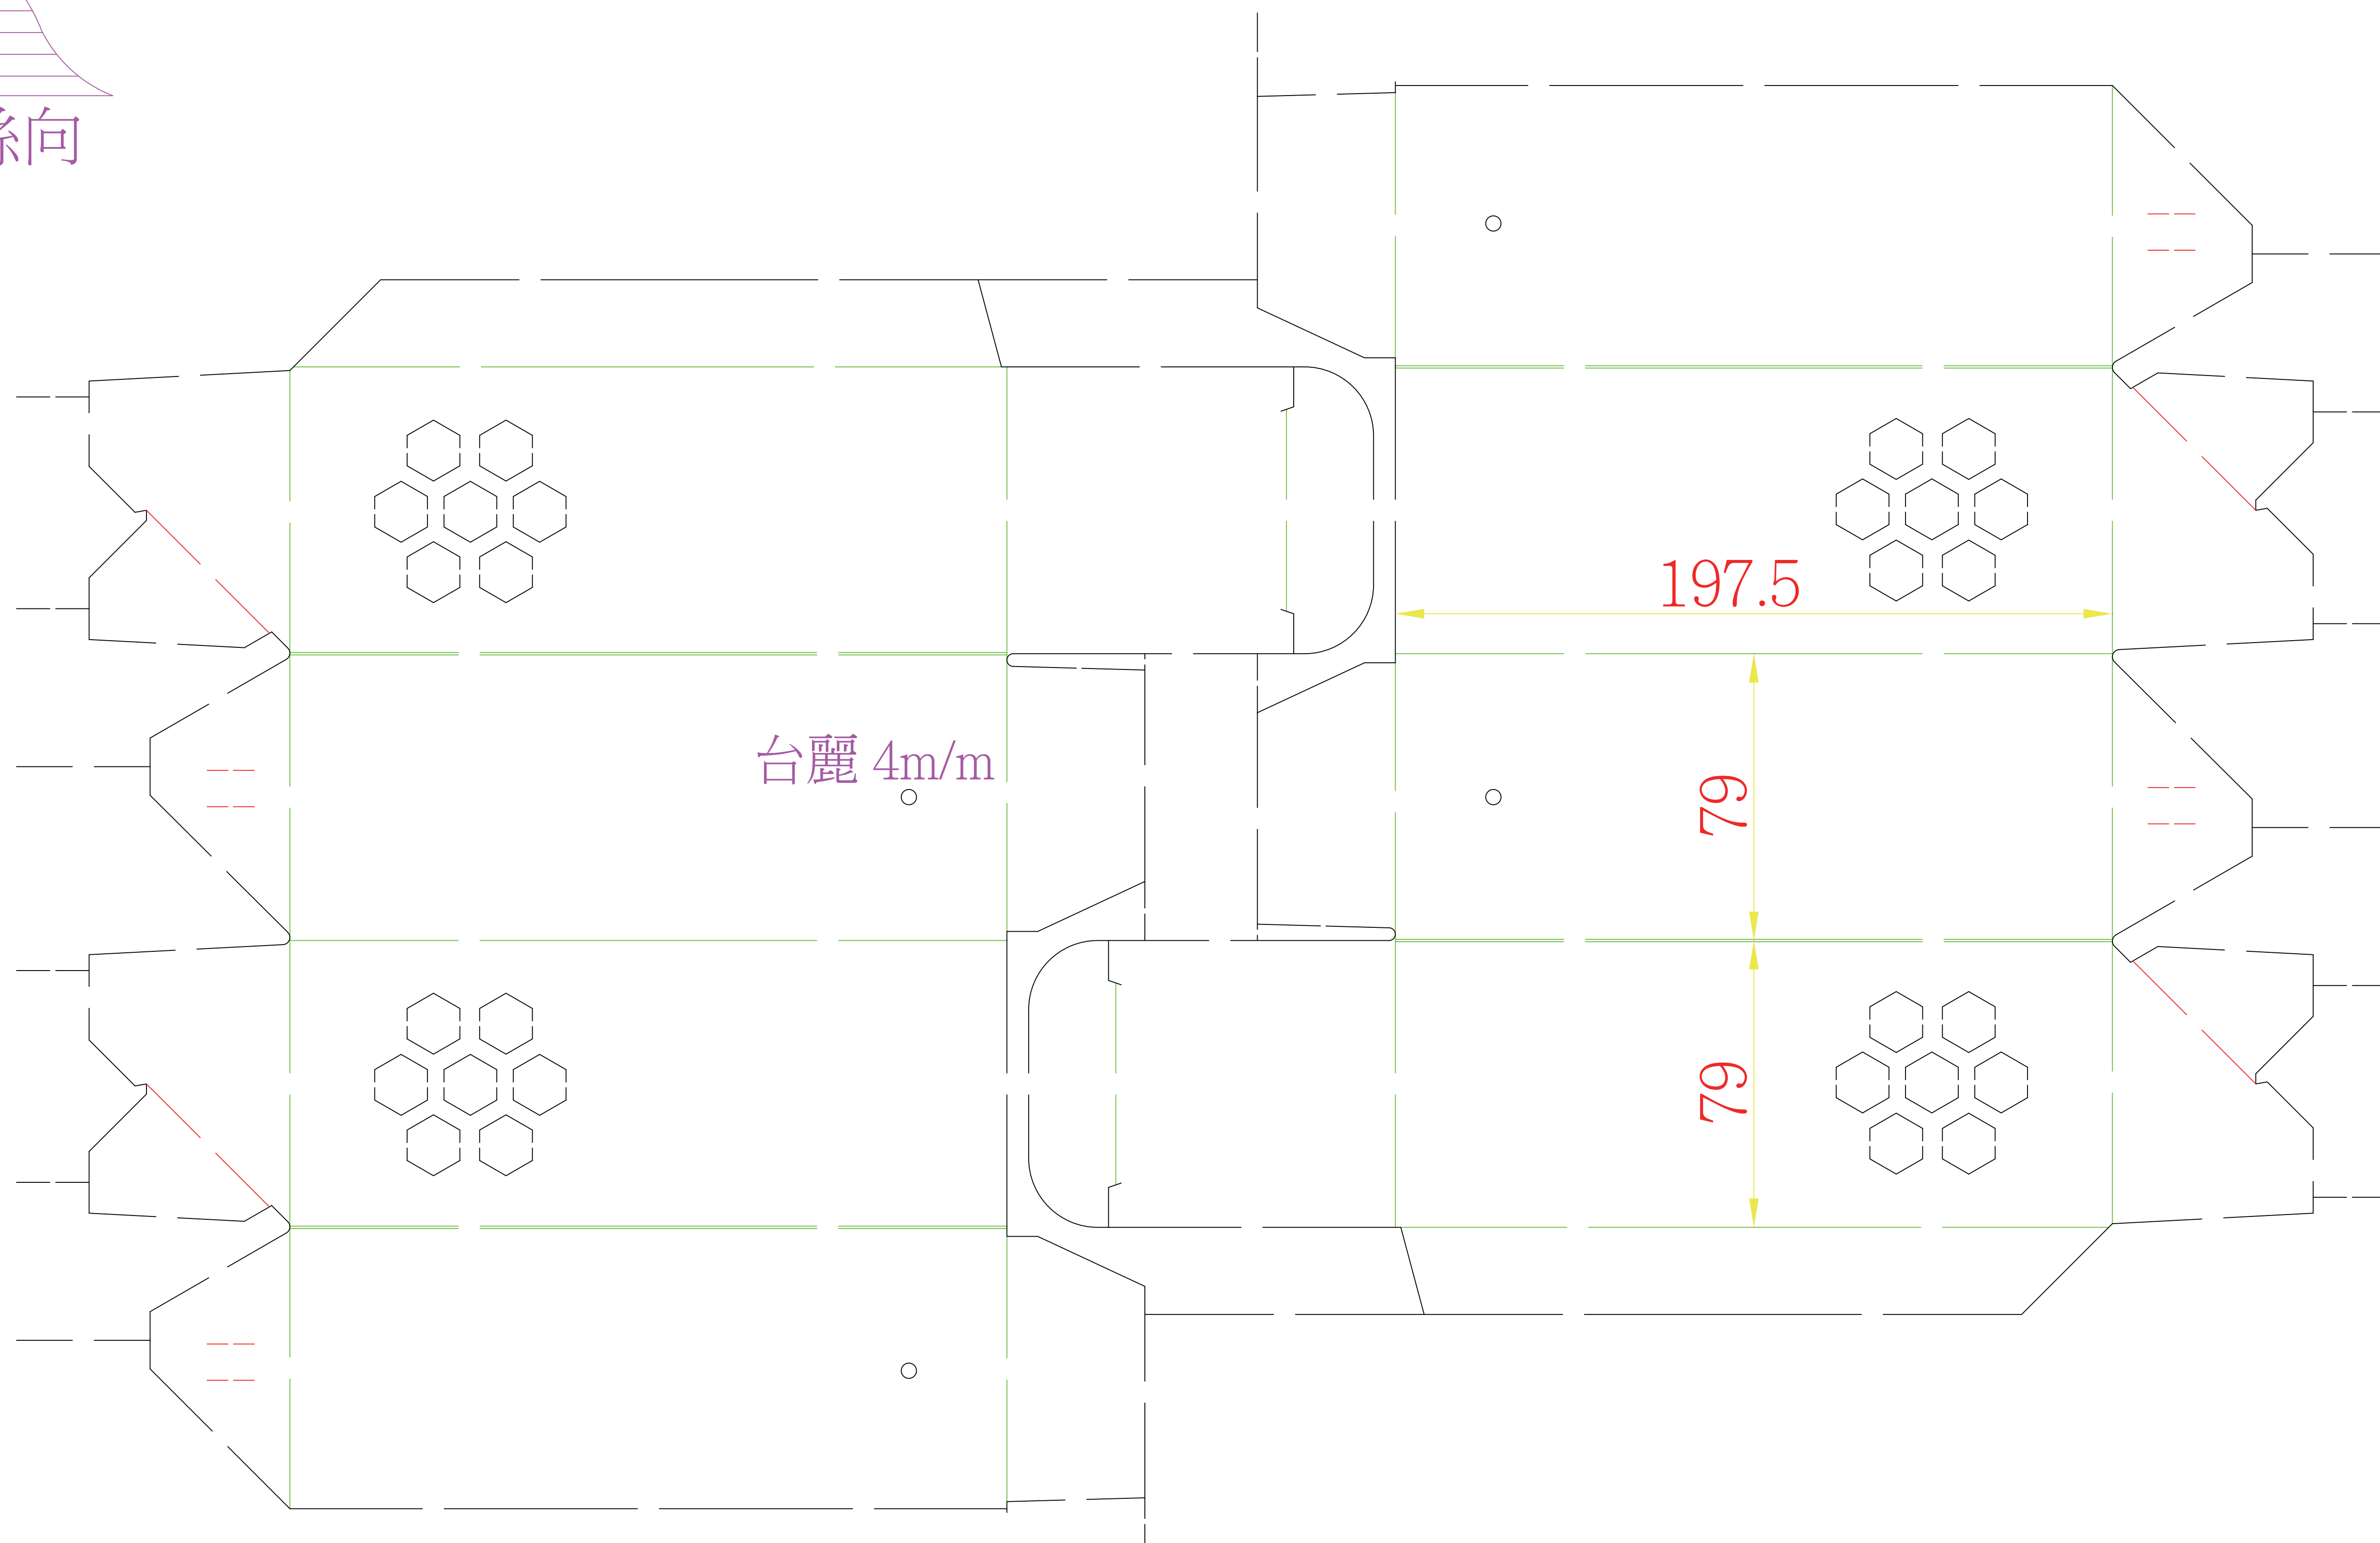

絲向

38210 7.9x7.9x19.75cm 紙質:300P灰銅+21E+霧P 2模 106.06.01 38210

台麗 4m/m

197.5

79

79

392 [129.36台分]

612.6 [202.16台分]

印刷面朝上咬口 ↓