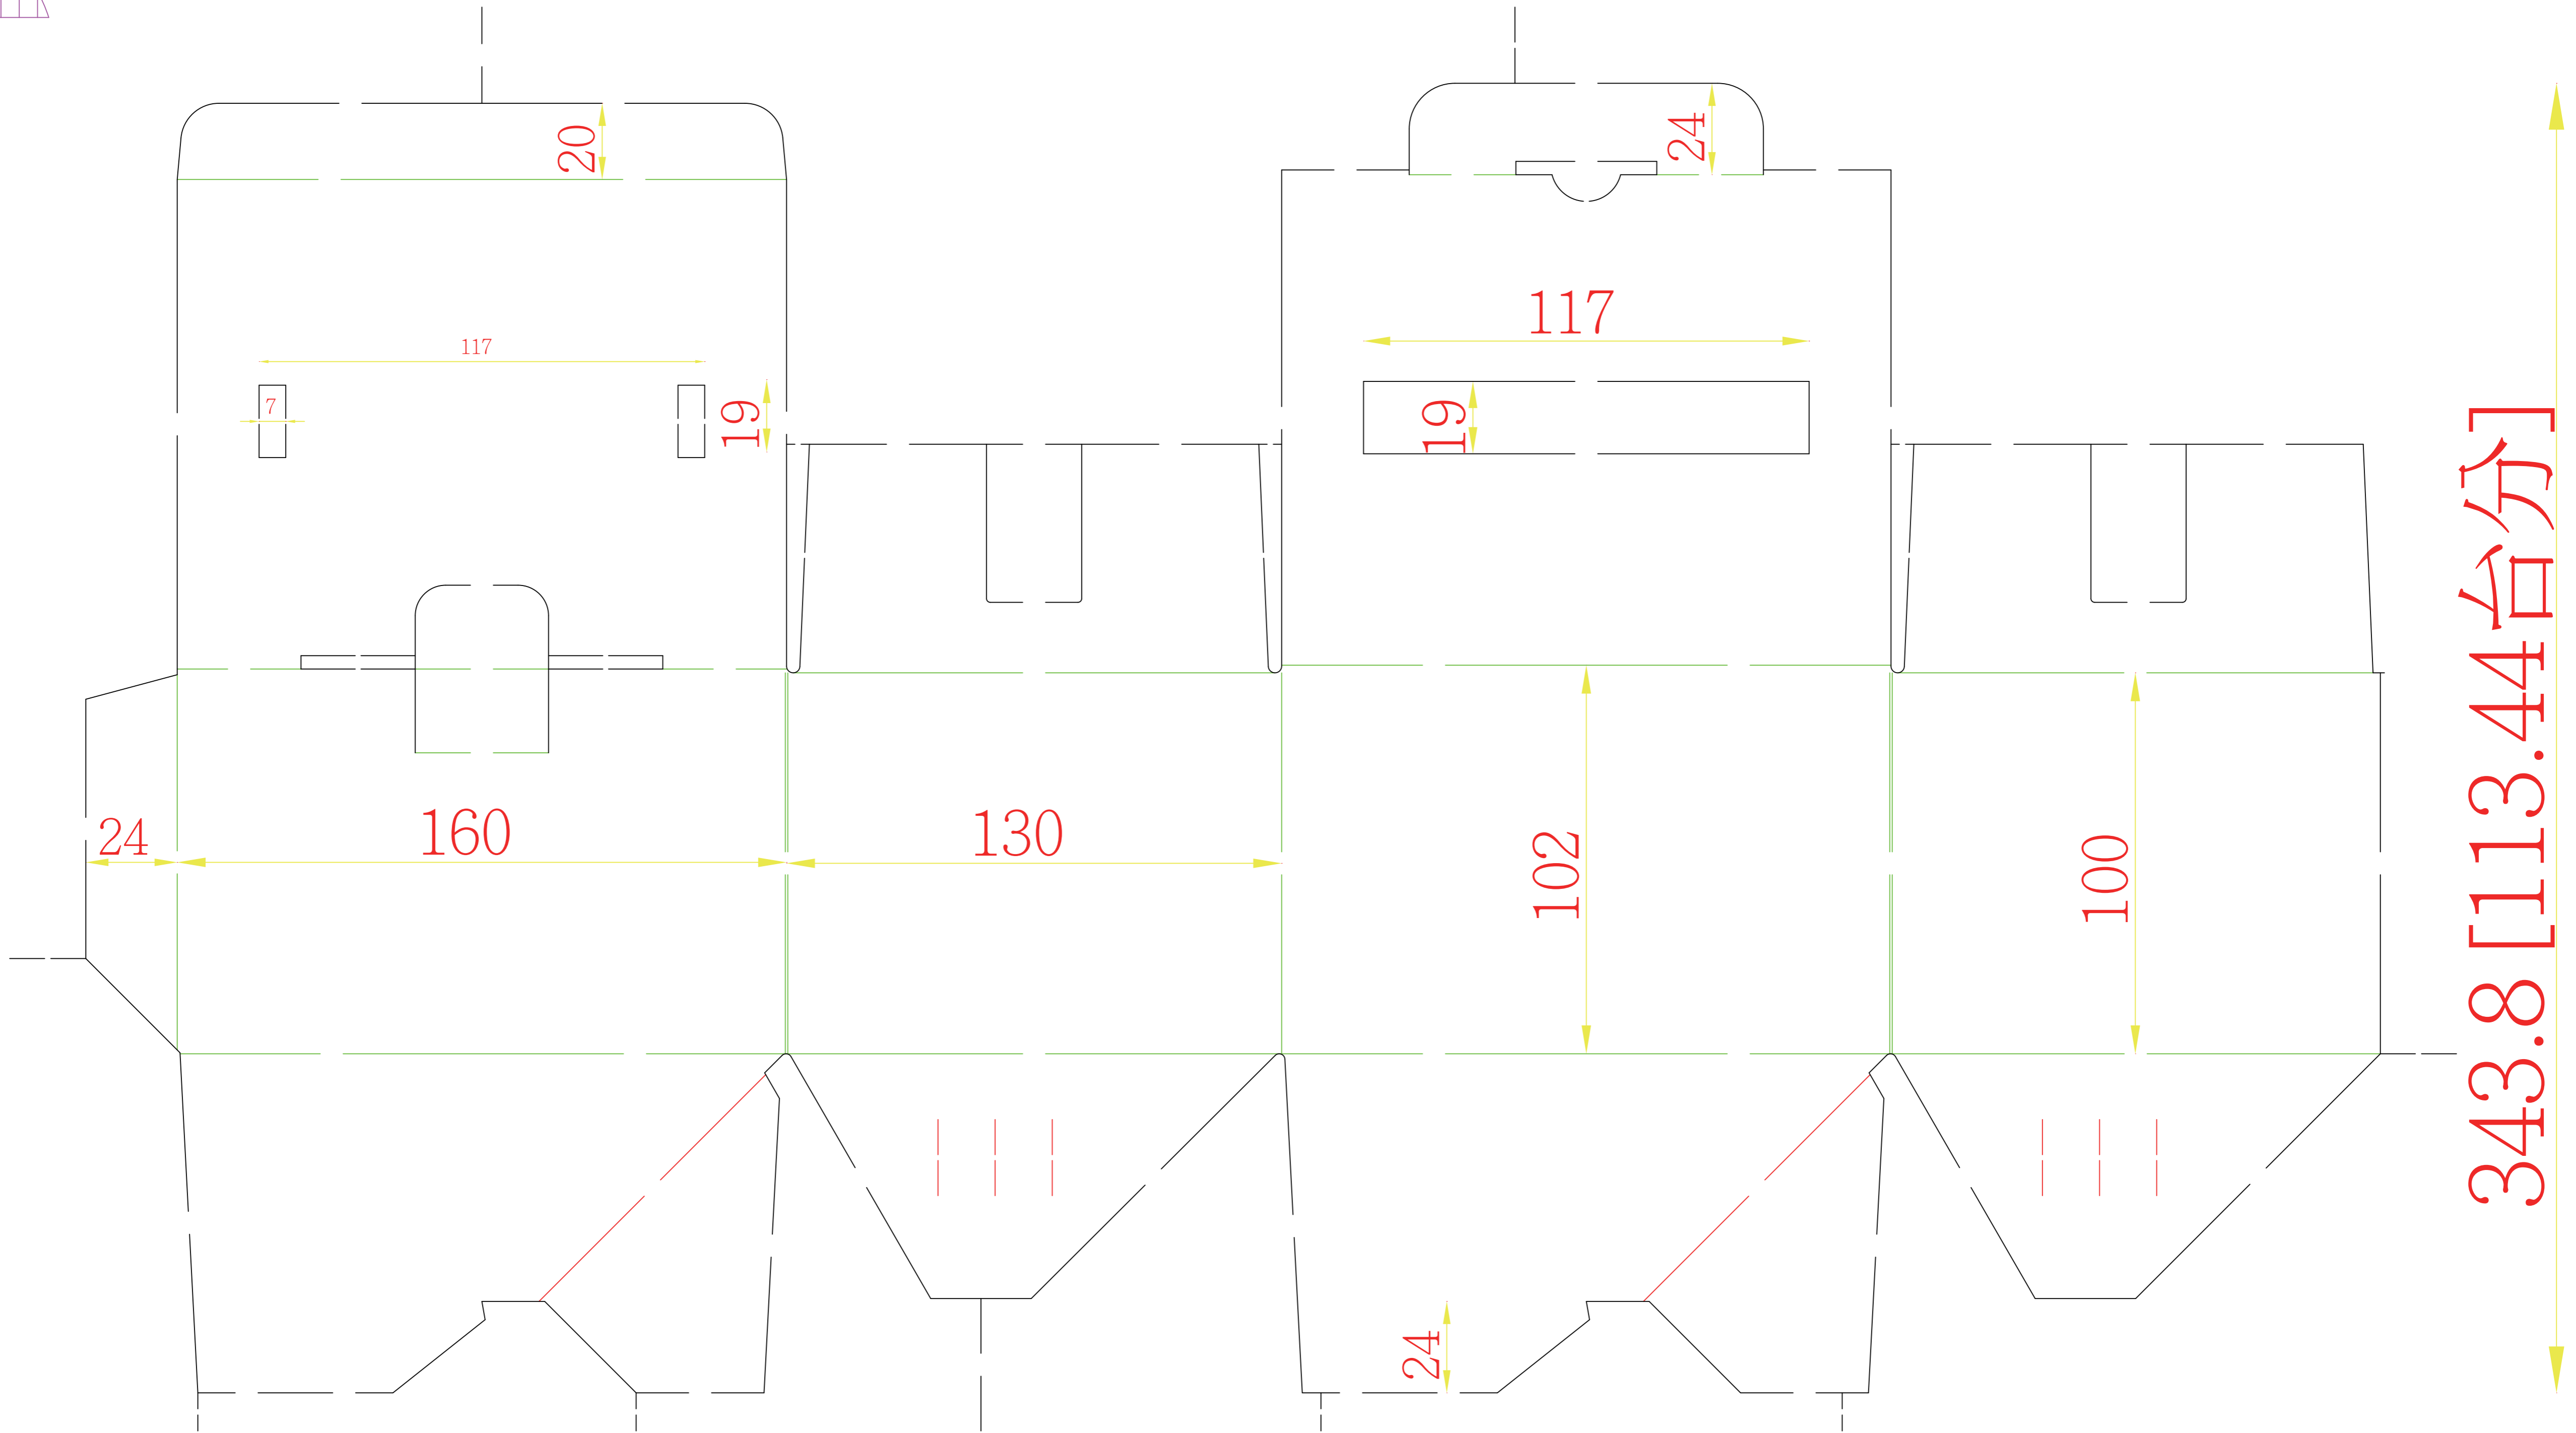

絲向

G13719

糊底盒

16x13x10cm

紙質:300P灰銅+白E浪+亮P

106.05.26

G13719

602.5 [198.83台分]