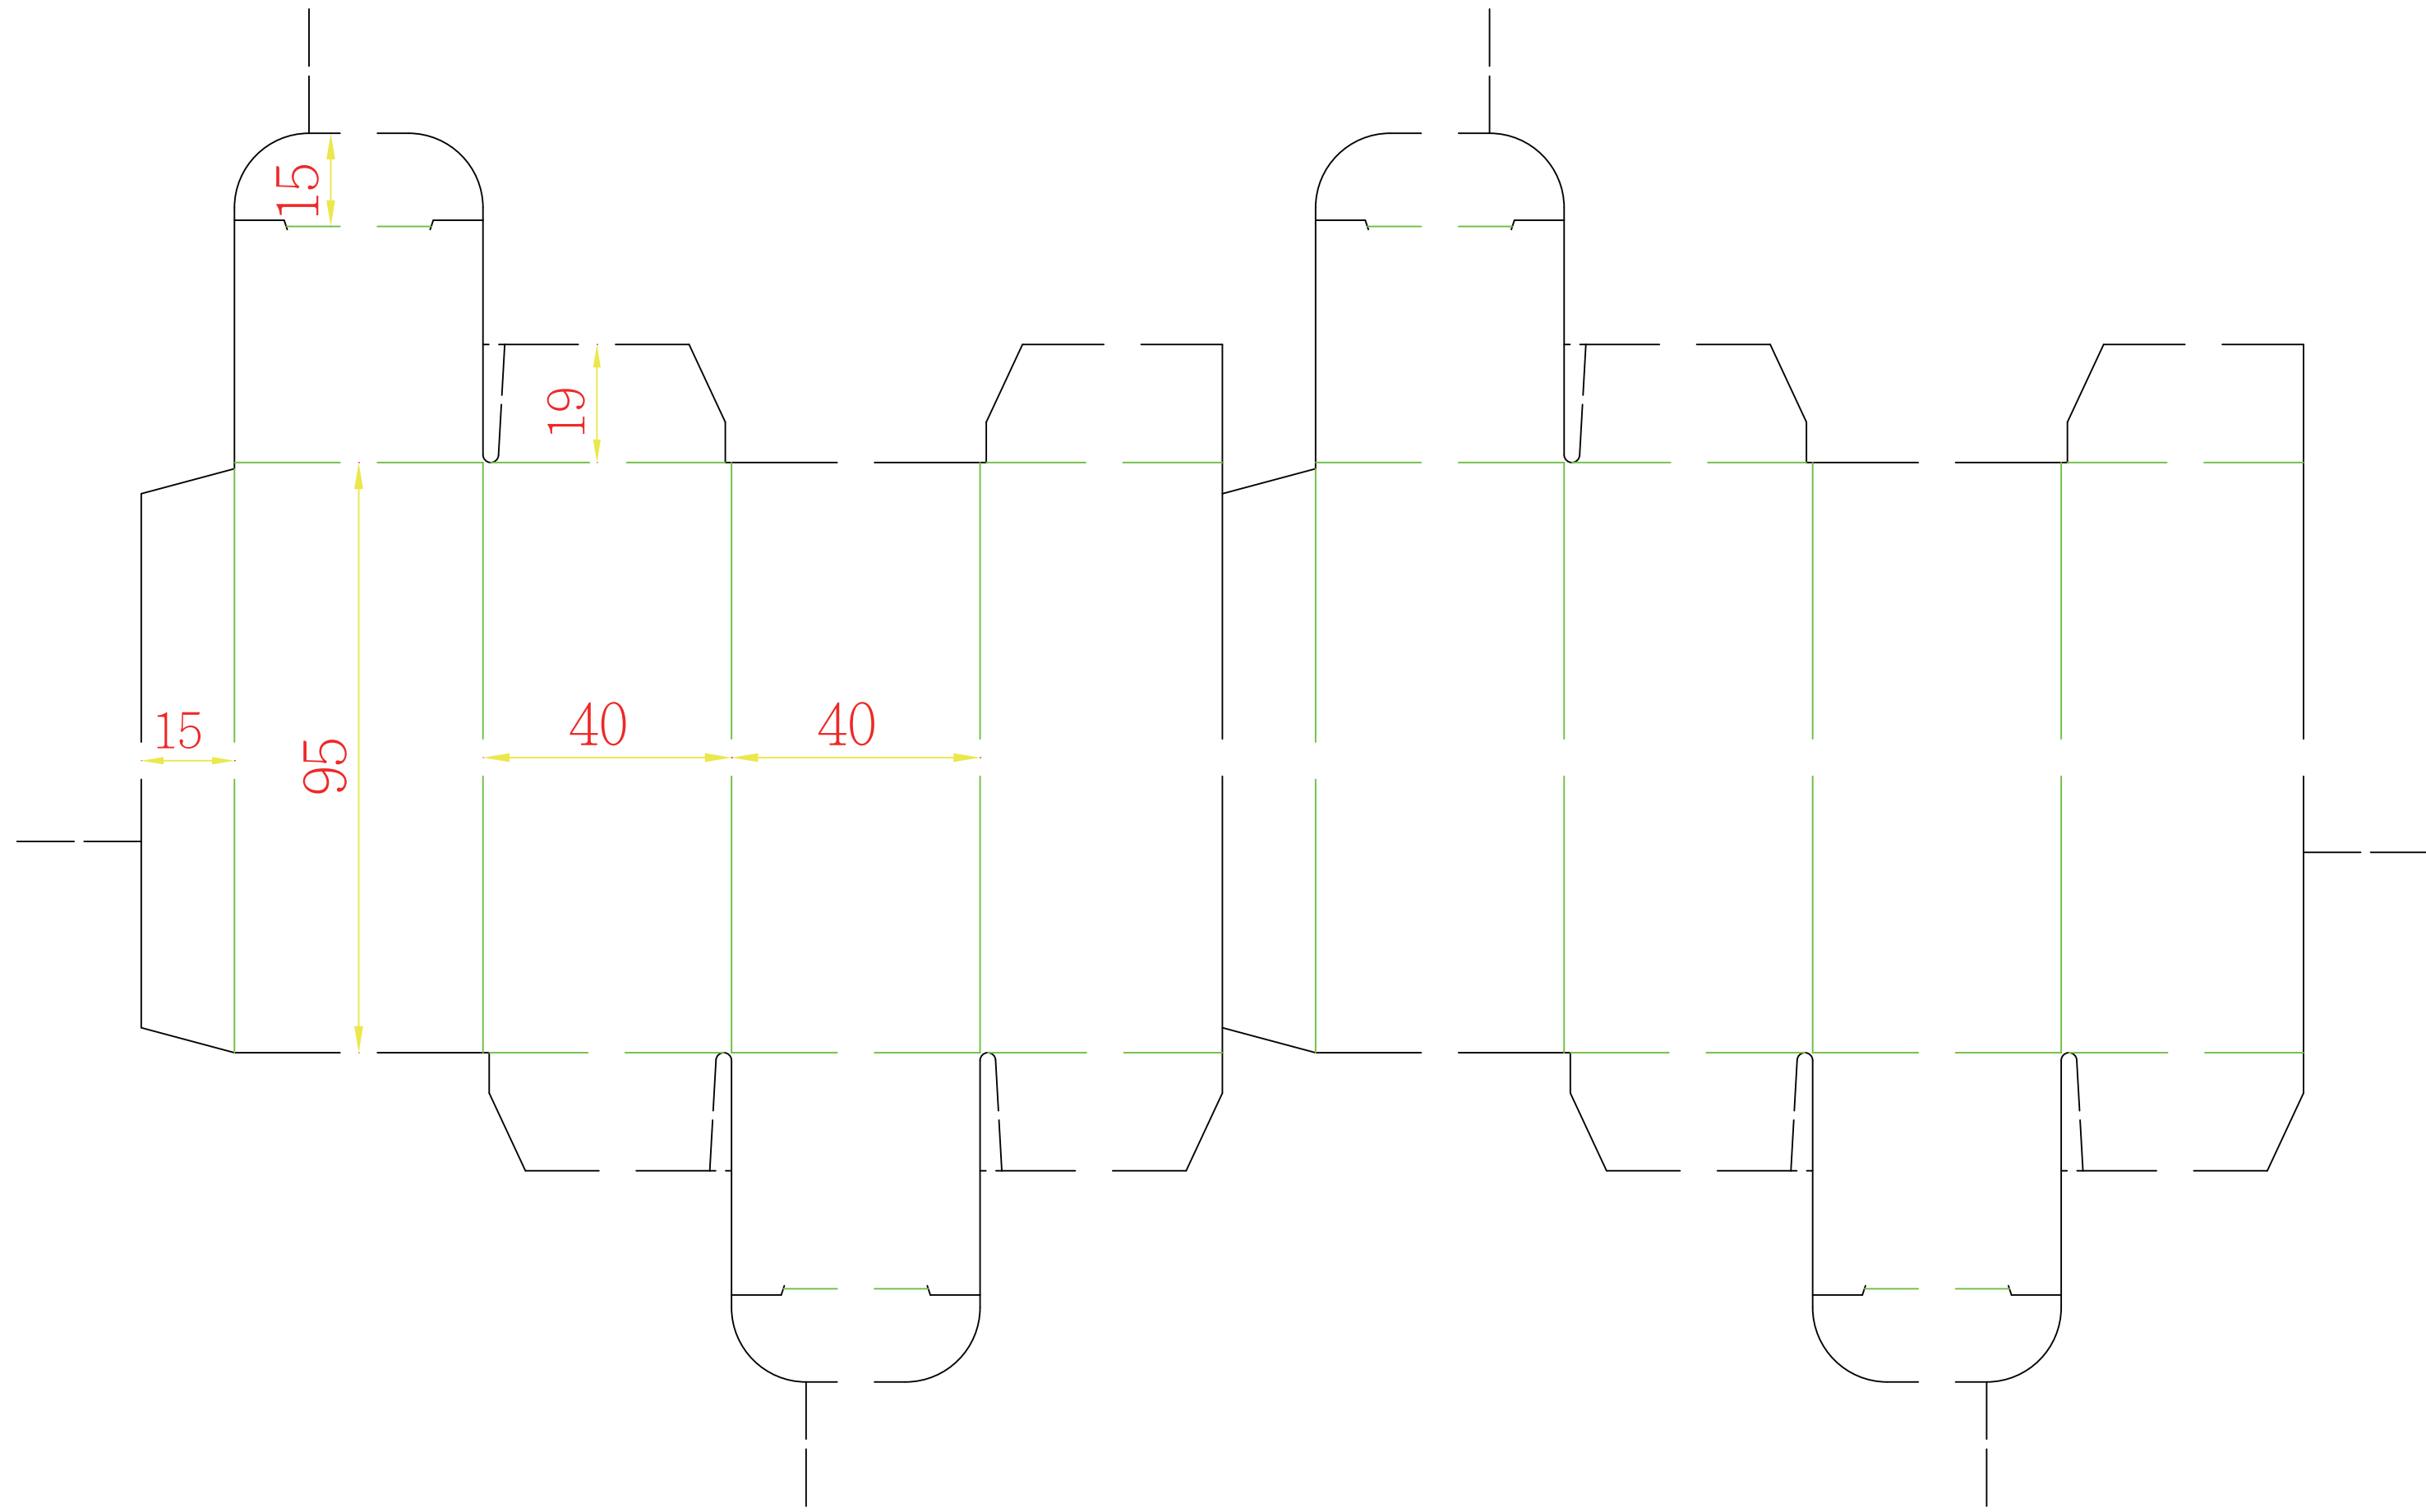

G11800-2 普通盒 4x4x9.5cm 紙質:P 2模 106.06.16

Σ - 008110

201 [66.33台分]

348 [114.84台分]

印刷面朝上咬口↓