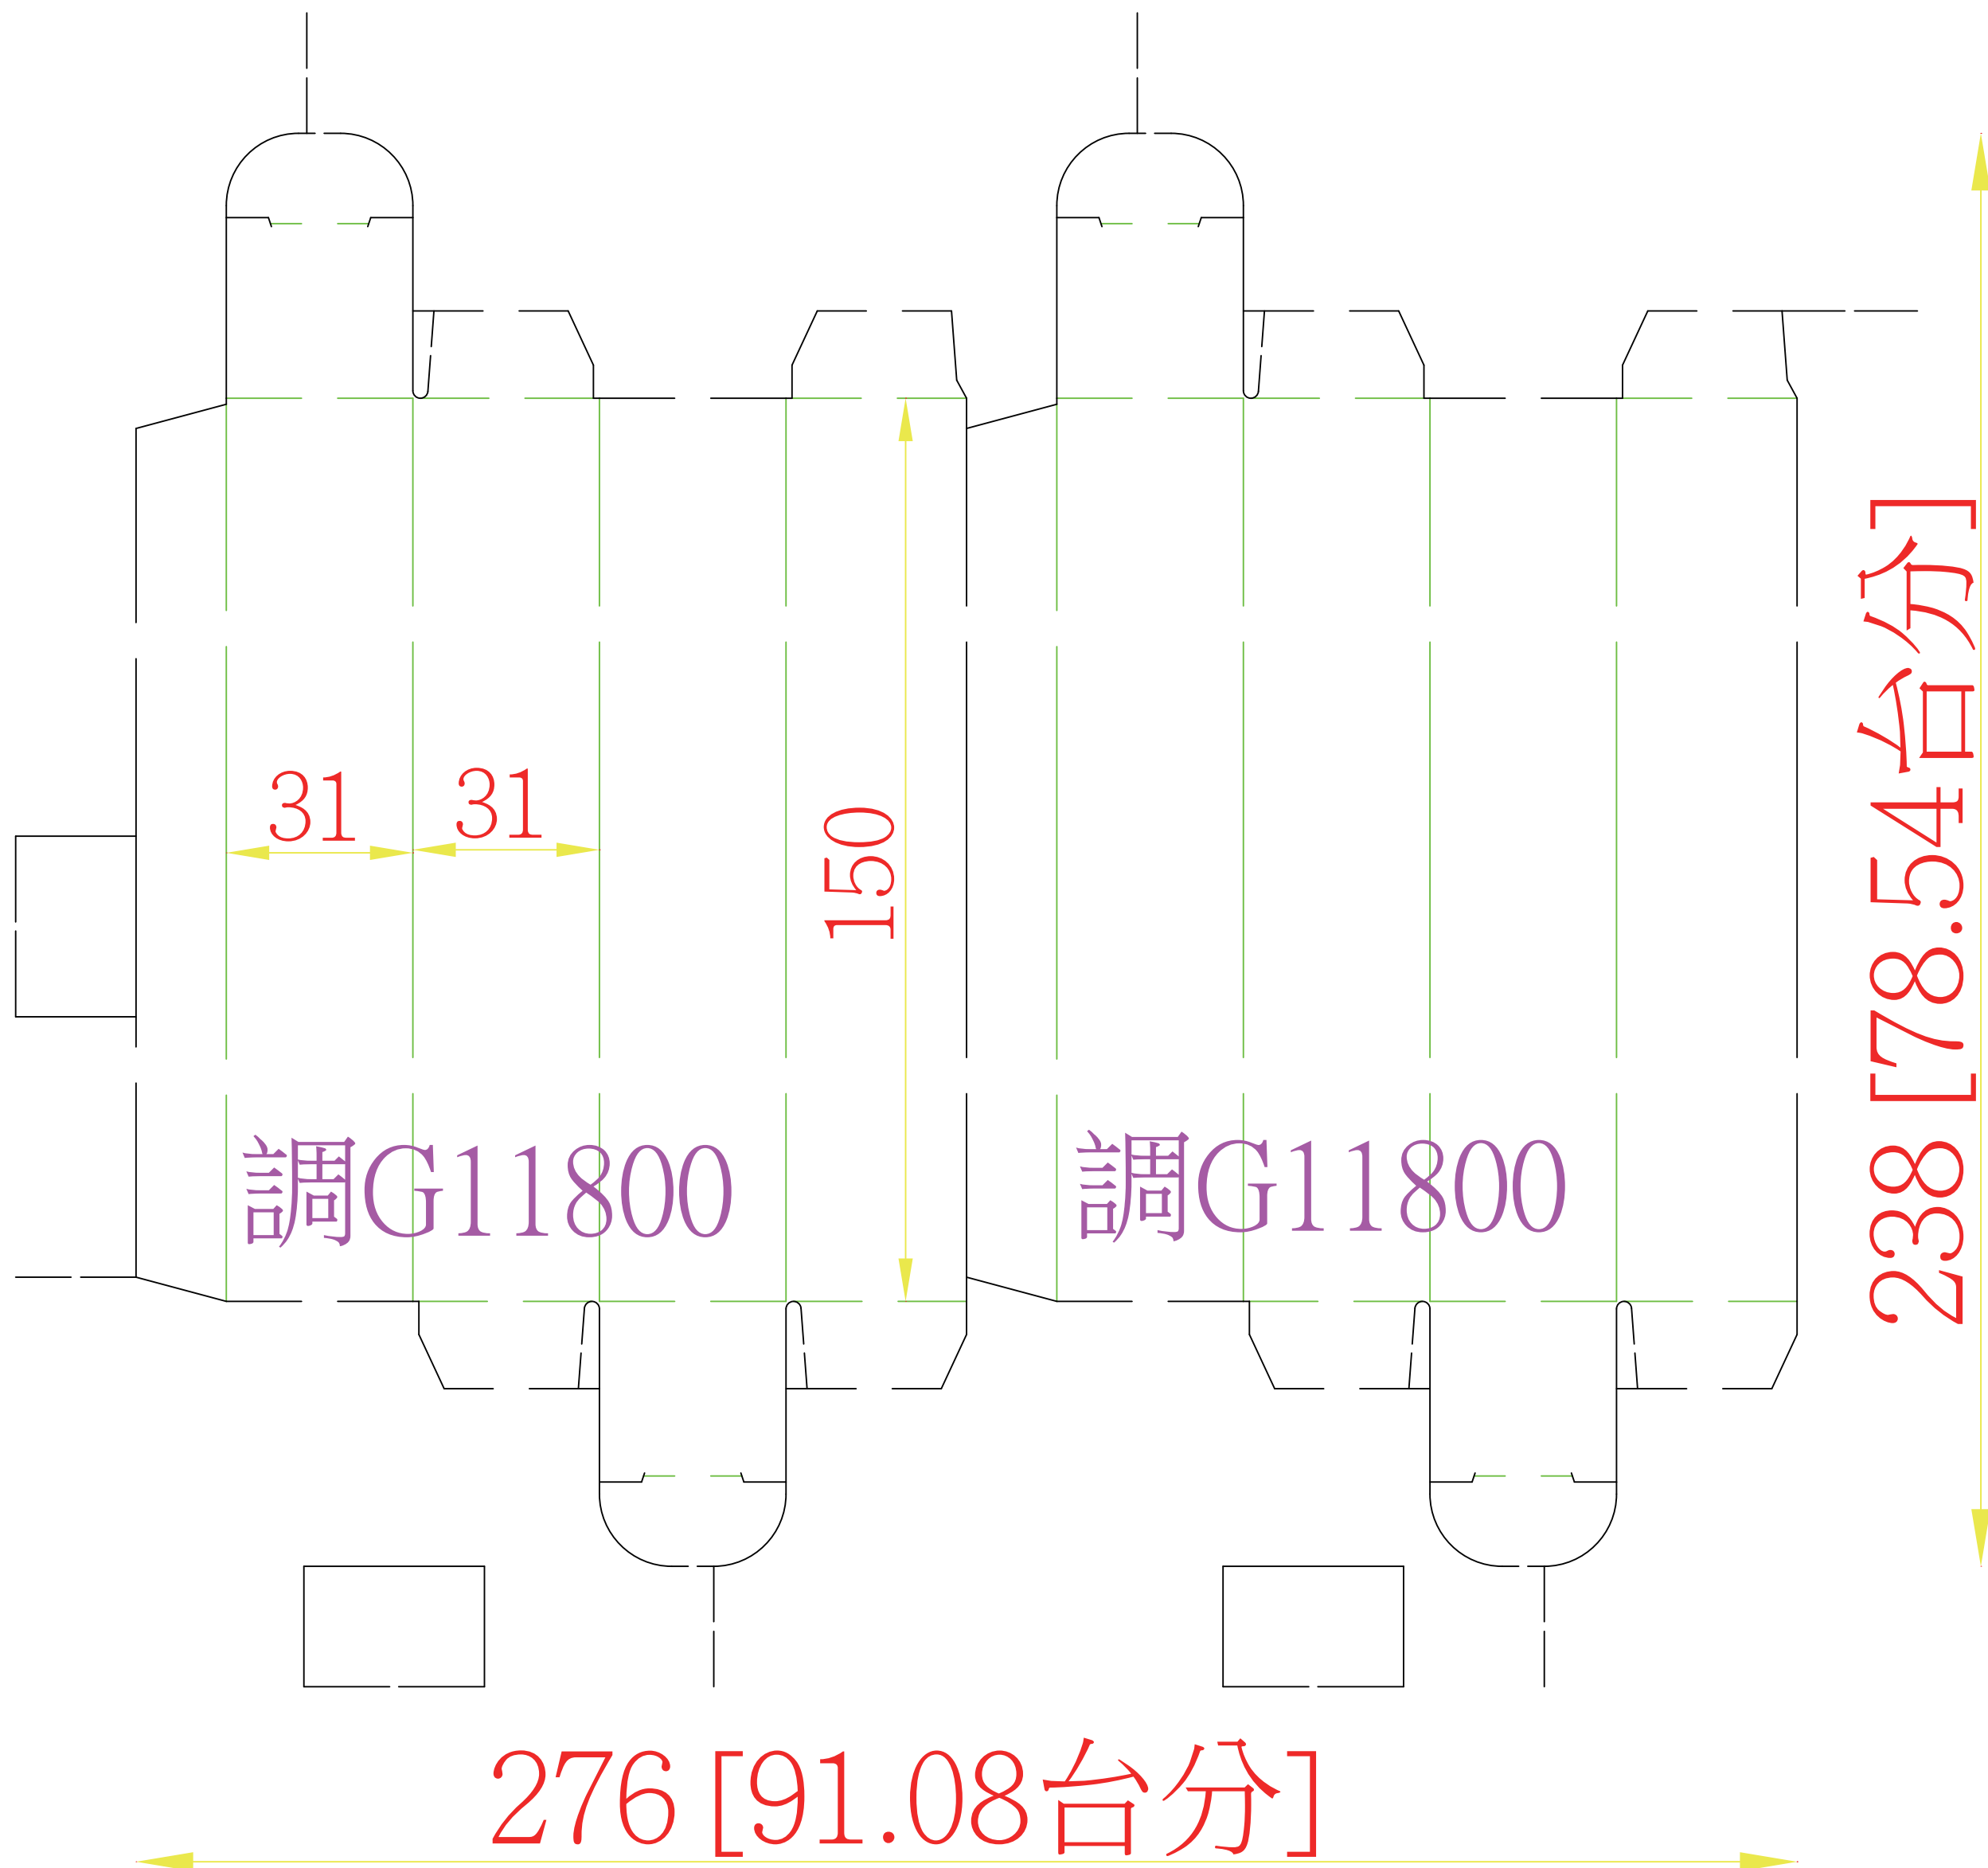

G11800-1 普通盒 3.1x3.1x15cm 紙質:P 2模 106.06.13

1-008110

印刷面朝上咬口