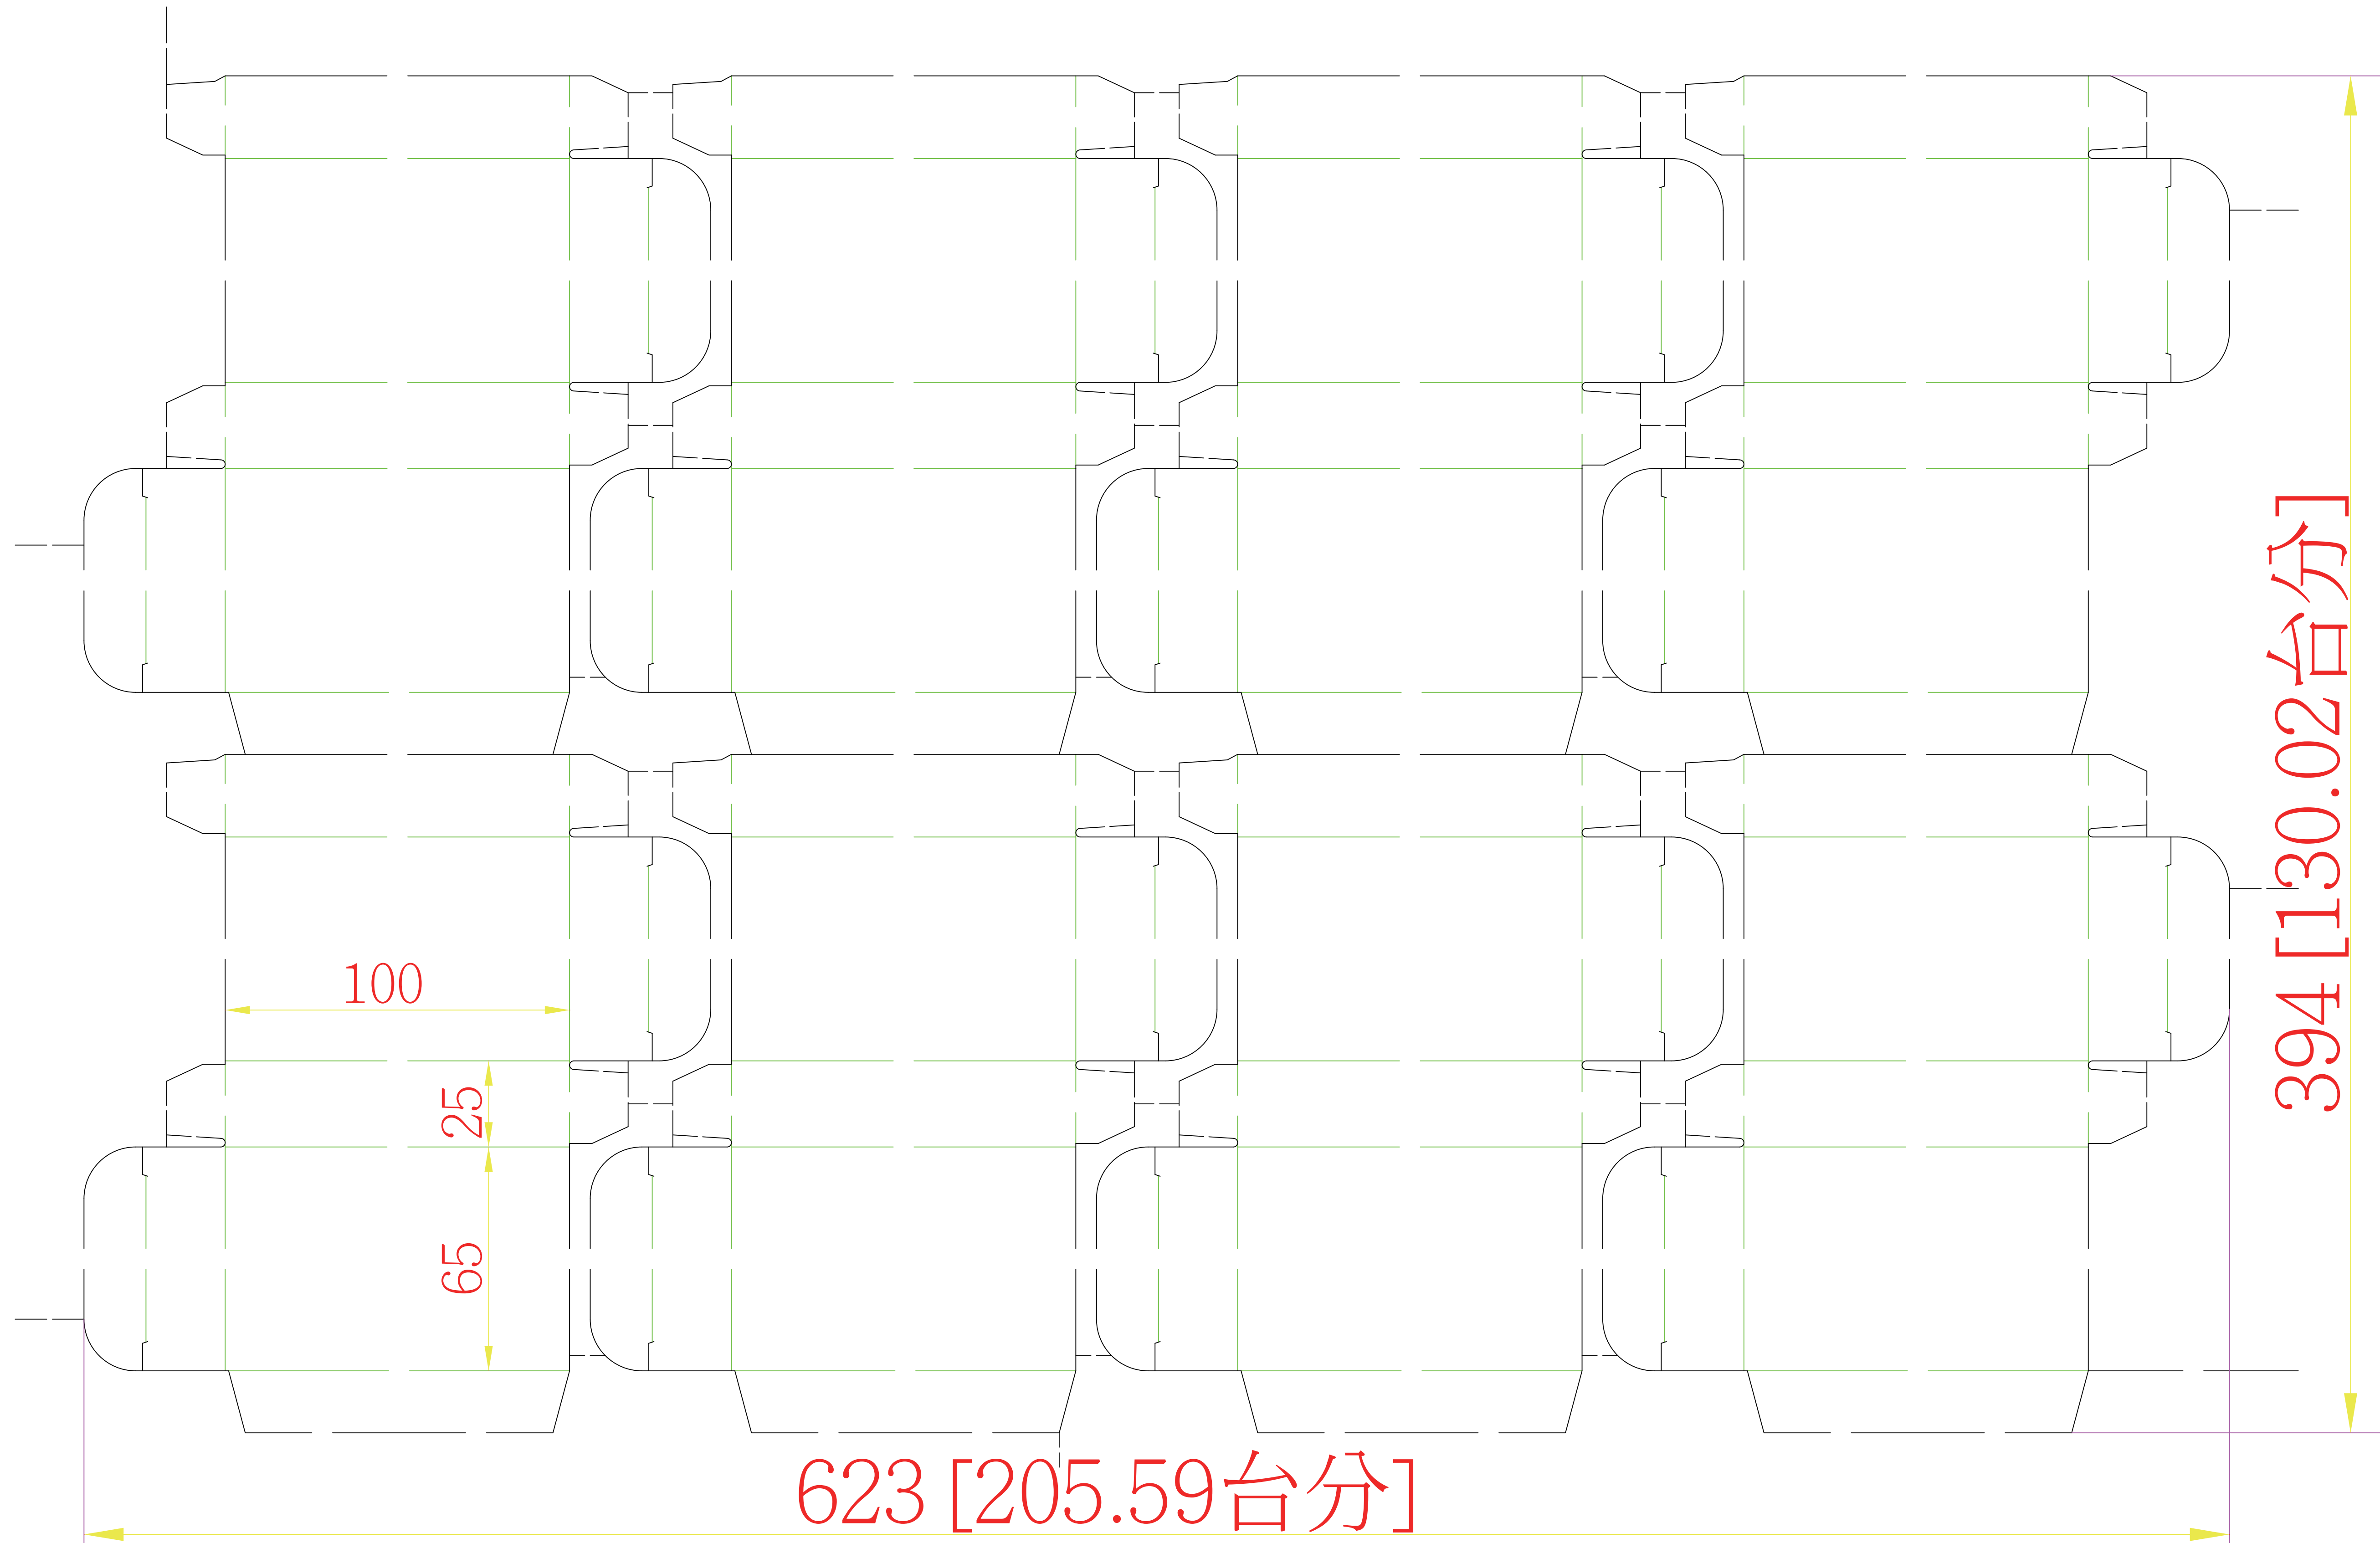

27188

38175

普通盒

6.5x2.5x10cm

紙質:400P灰銅

8模

106.05.10

623 [205.59台分]

394 [130.02台分]

100

25

65

印刷面朝上咬口 ↓