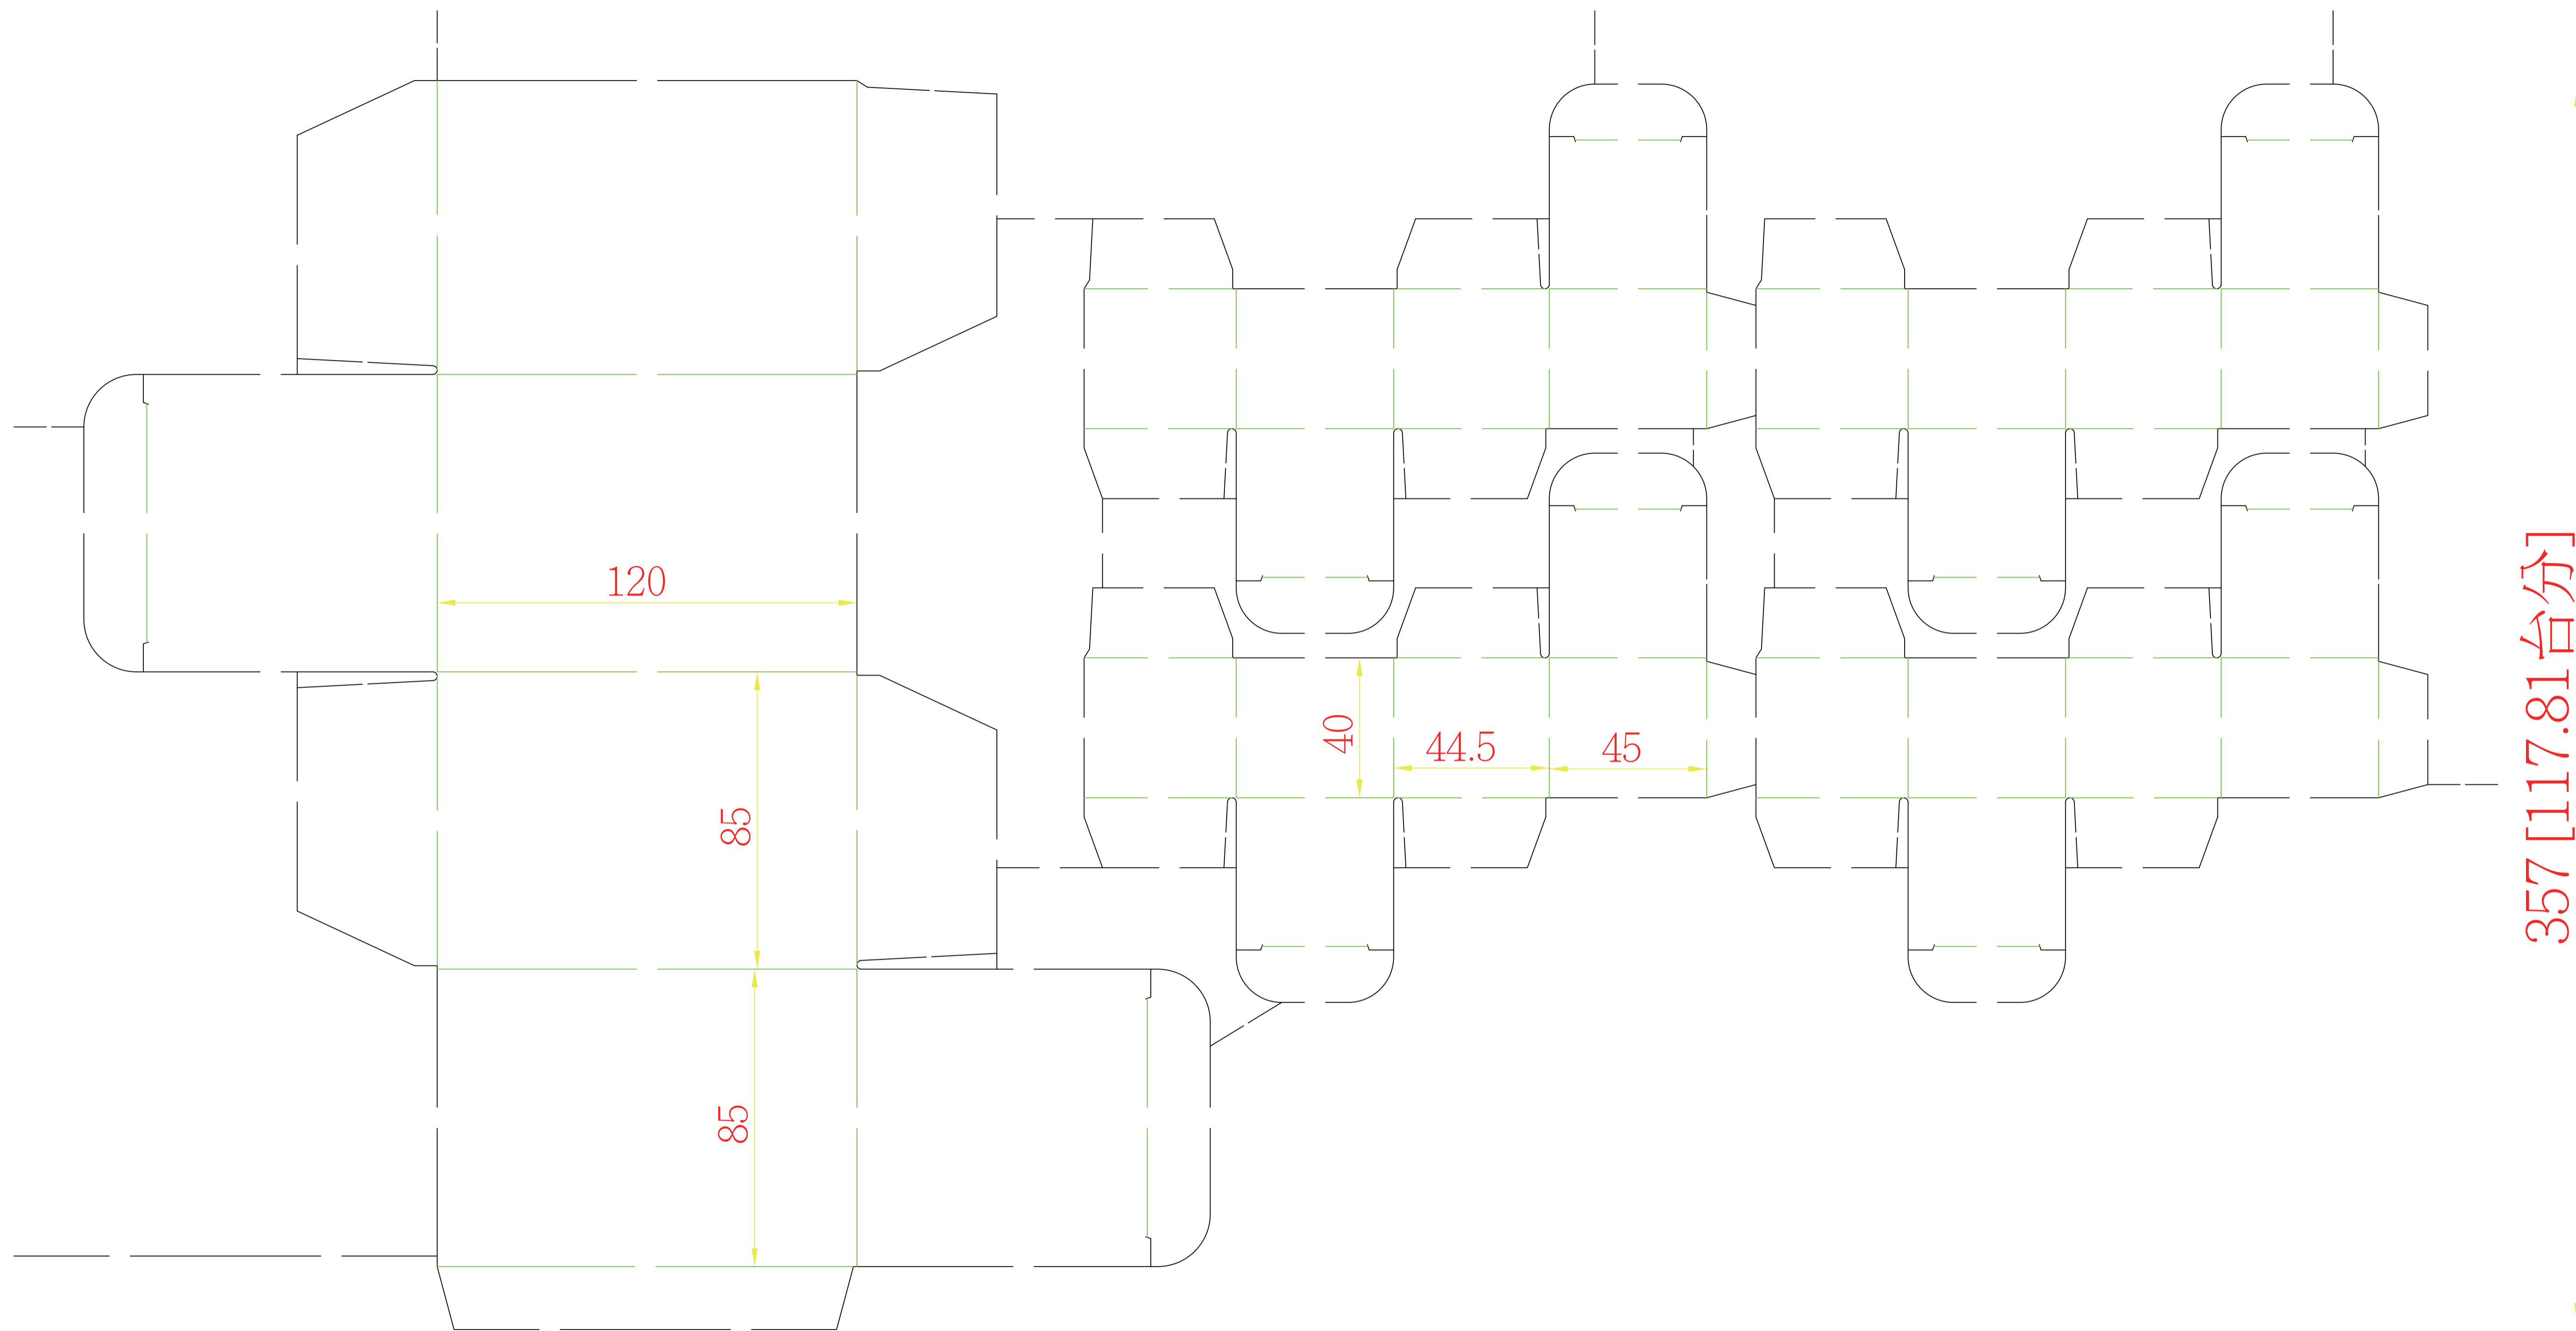

4 8 1 0 1 Y

Y16184

普通盒

4.5x4.5x4cm+8.5x8.5x12cm

紙質:P+OPP

106.03.07

印刷面朝上咬口↓

670.1 [221.12台分]

357 [117.81台分]