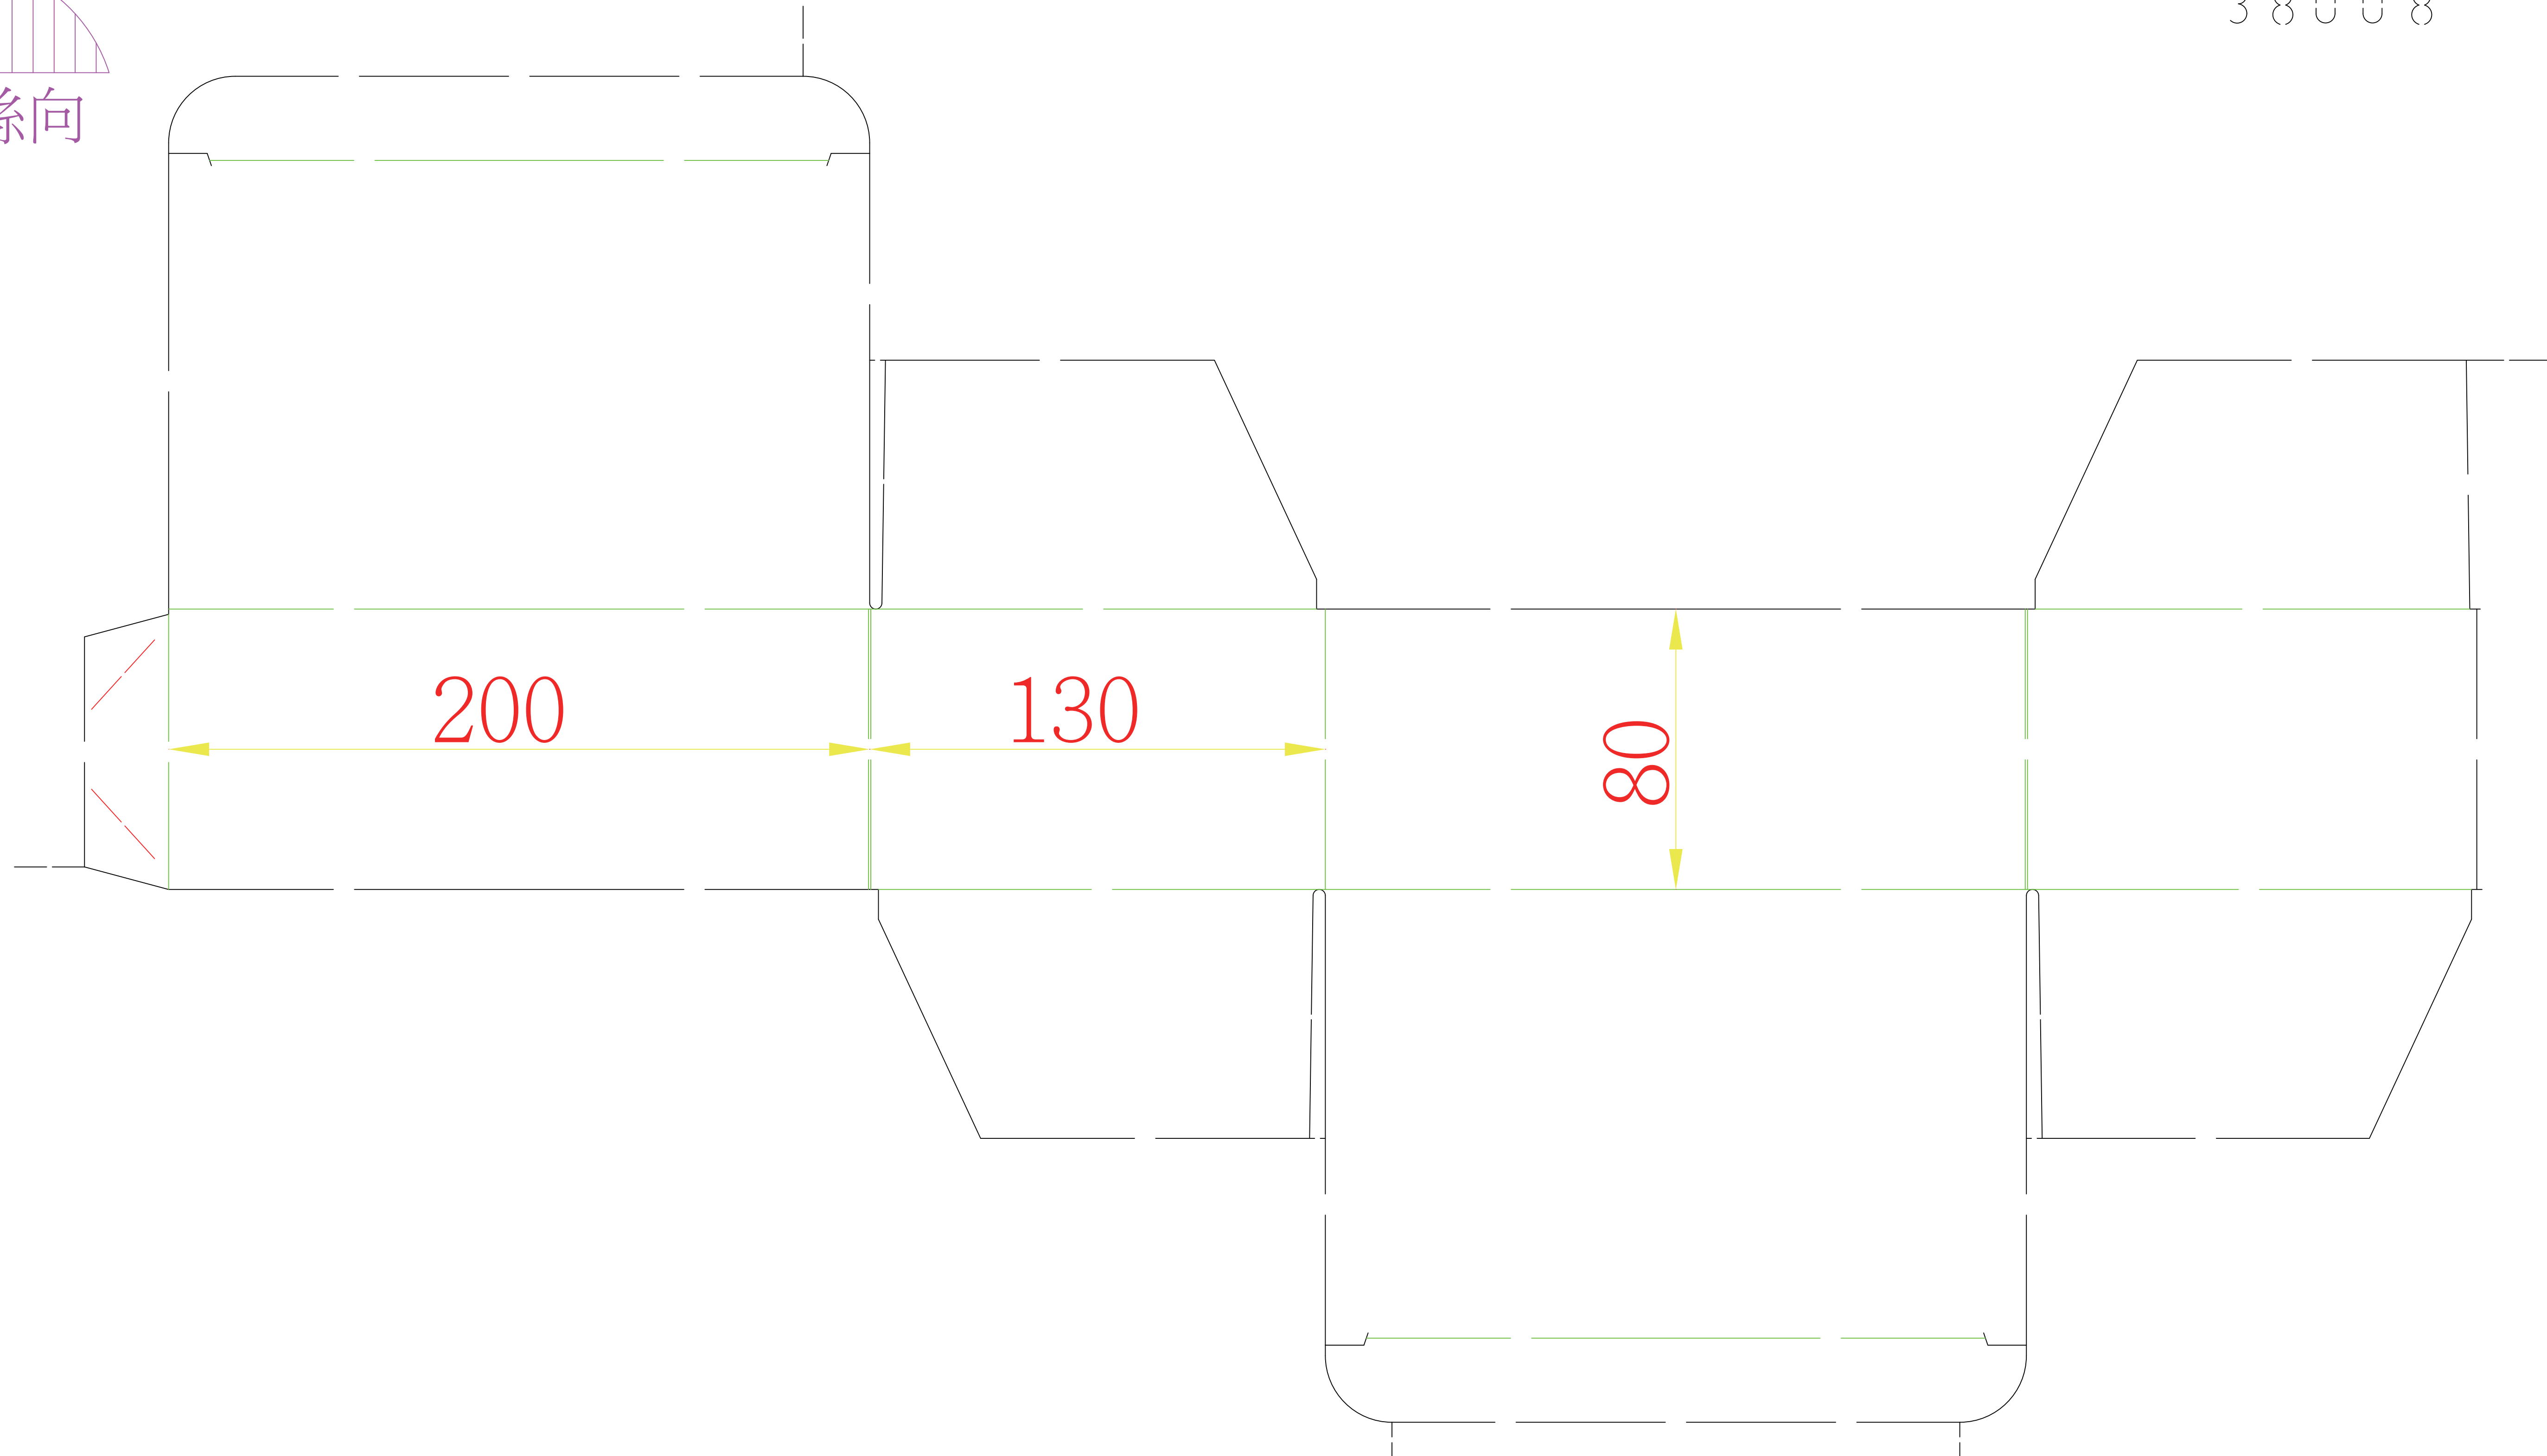

38008 普通盒 20x13x8cm 紙質:300P赤牛皮+21E(不上光) 106.02.20

38008

絲向

384 [126.72台分]

682.5 [225.23台分]

印刷面朝上咬口 ↓