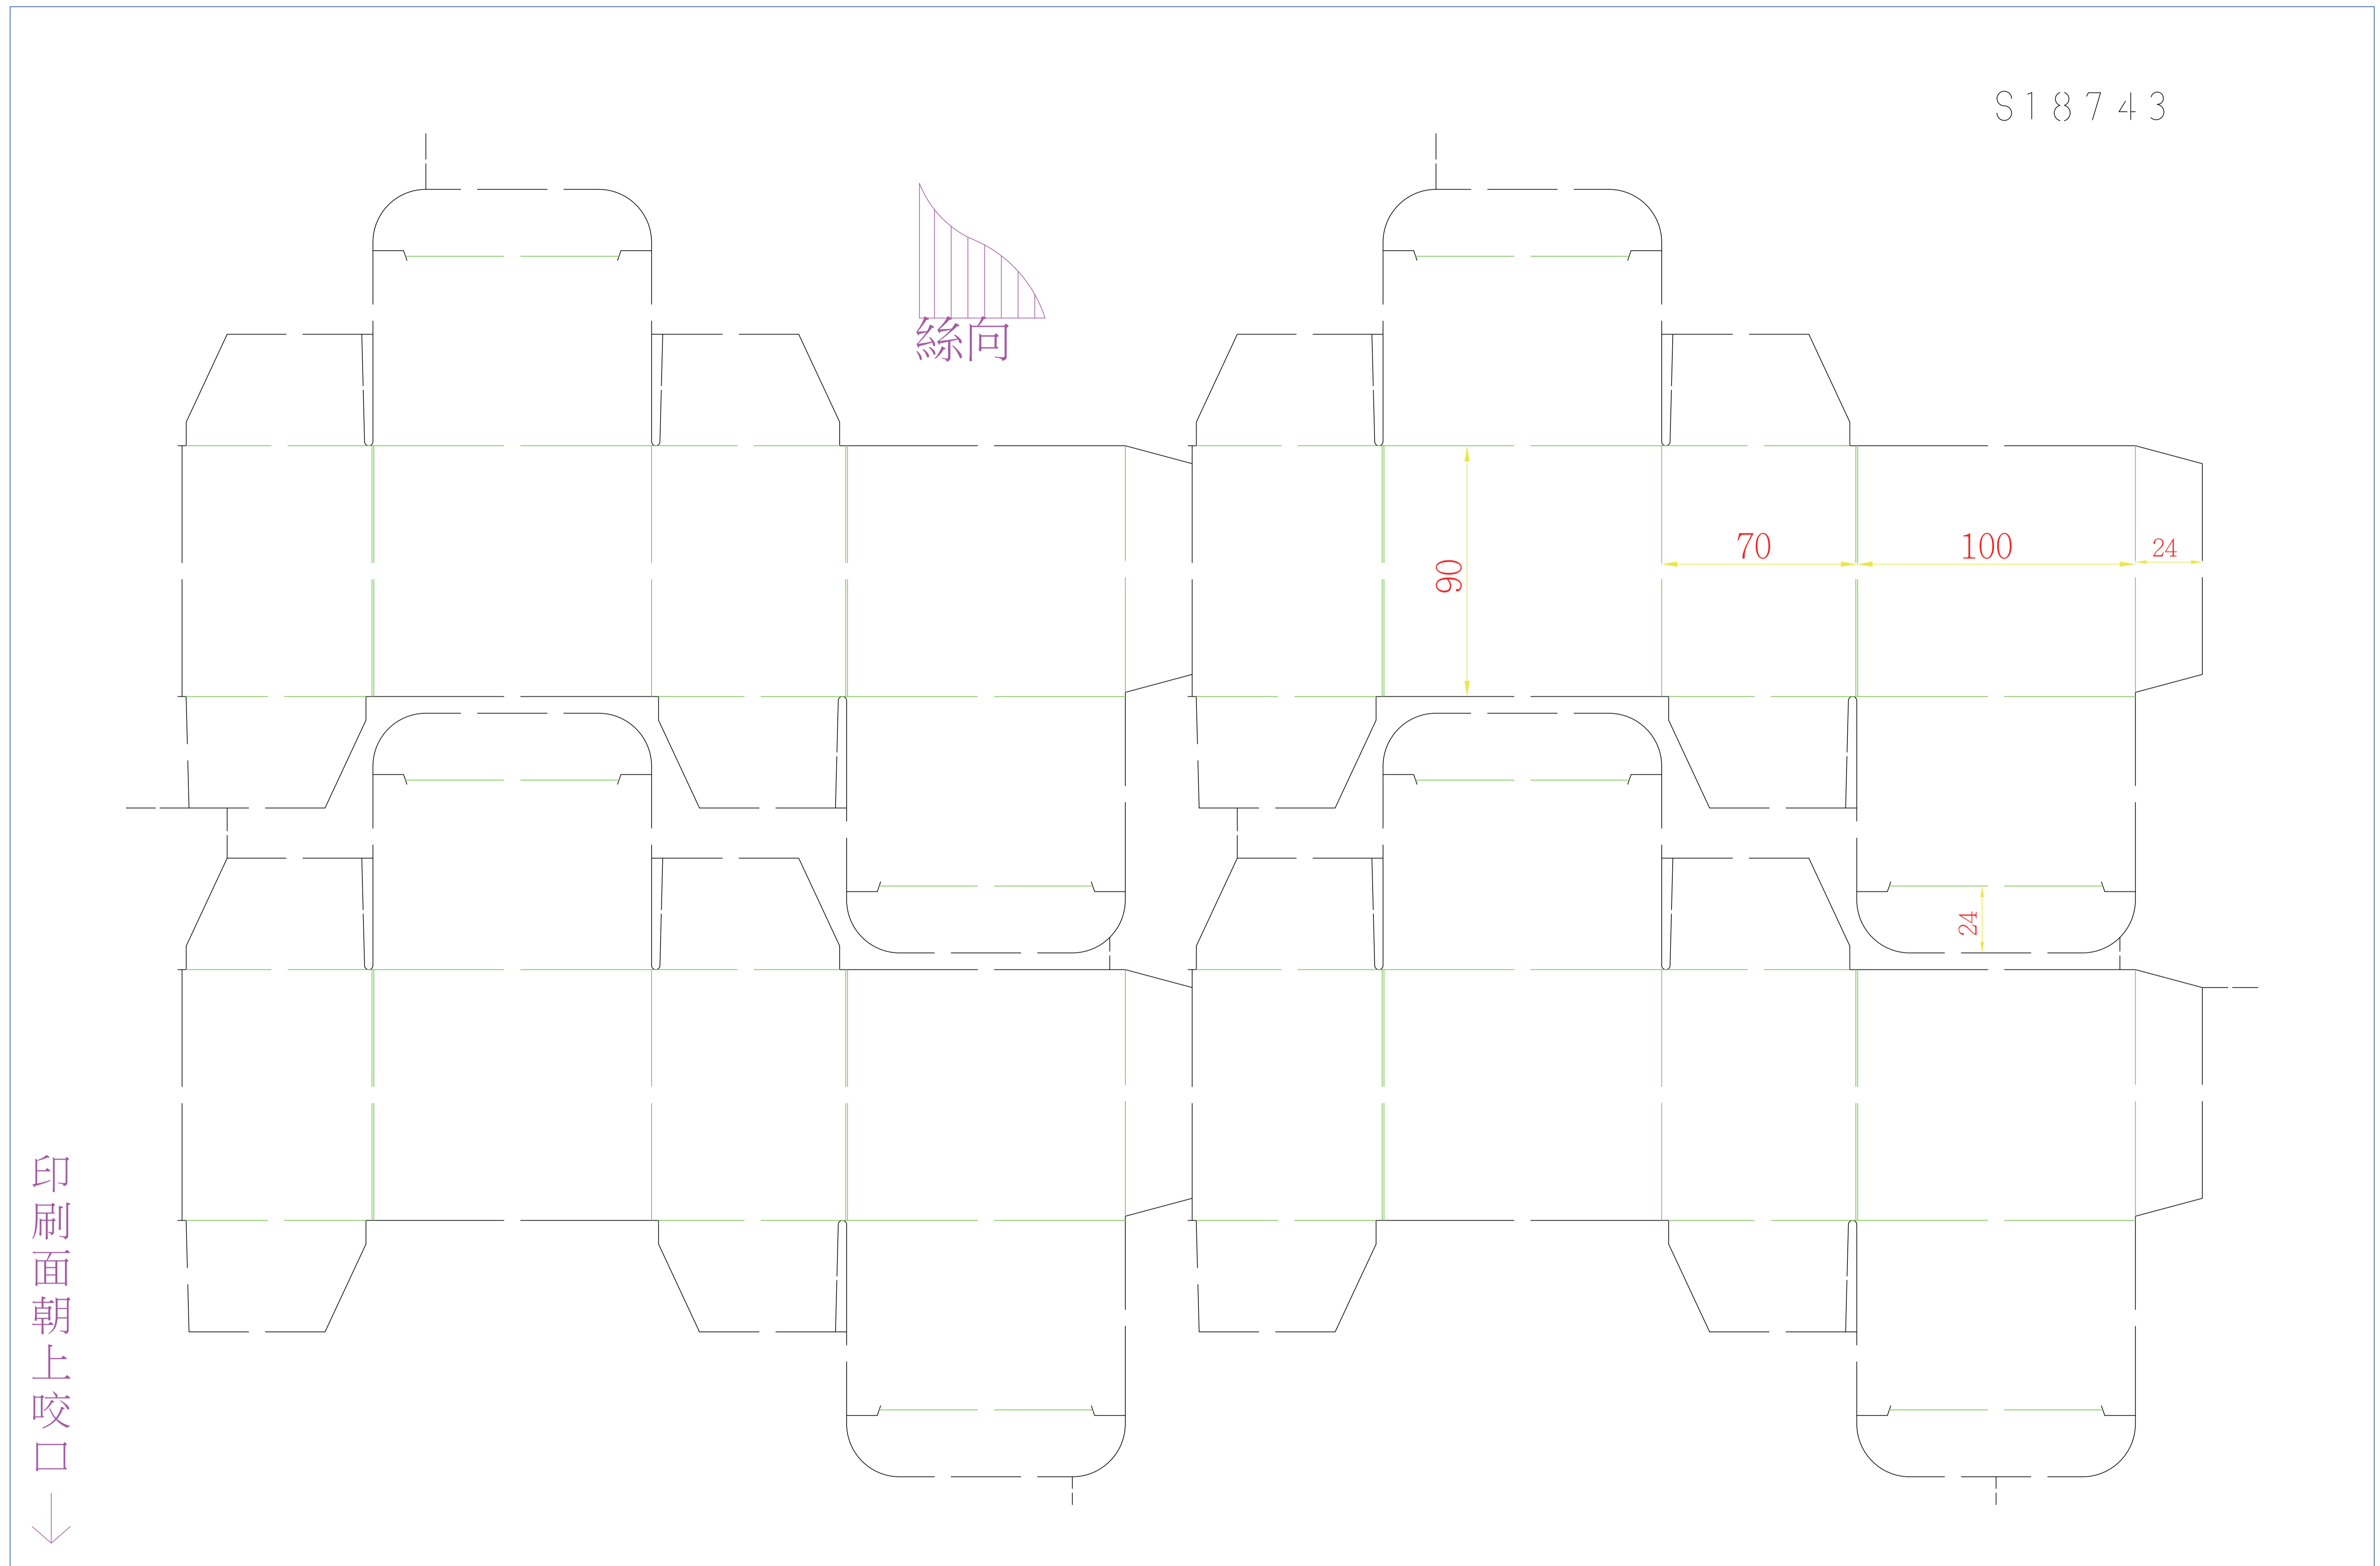

S18743

普通盒

10x7x9cm

紙質:E+OPP

4模

105.11.16

725 [239.25]

462 [152.46]