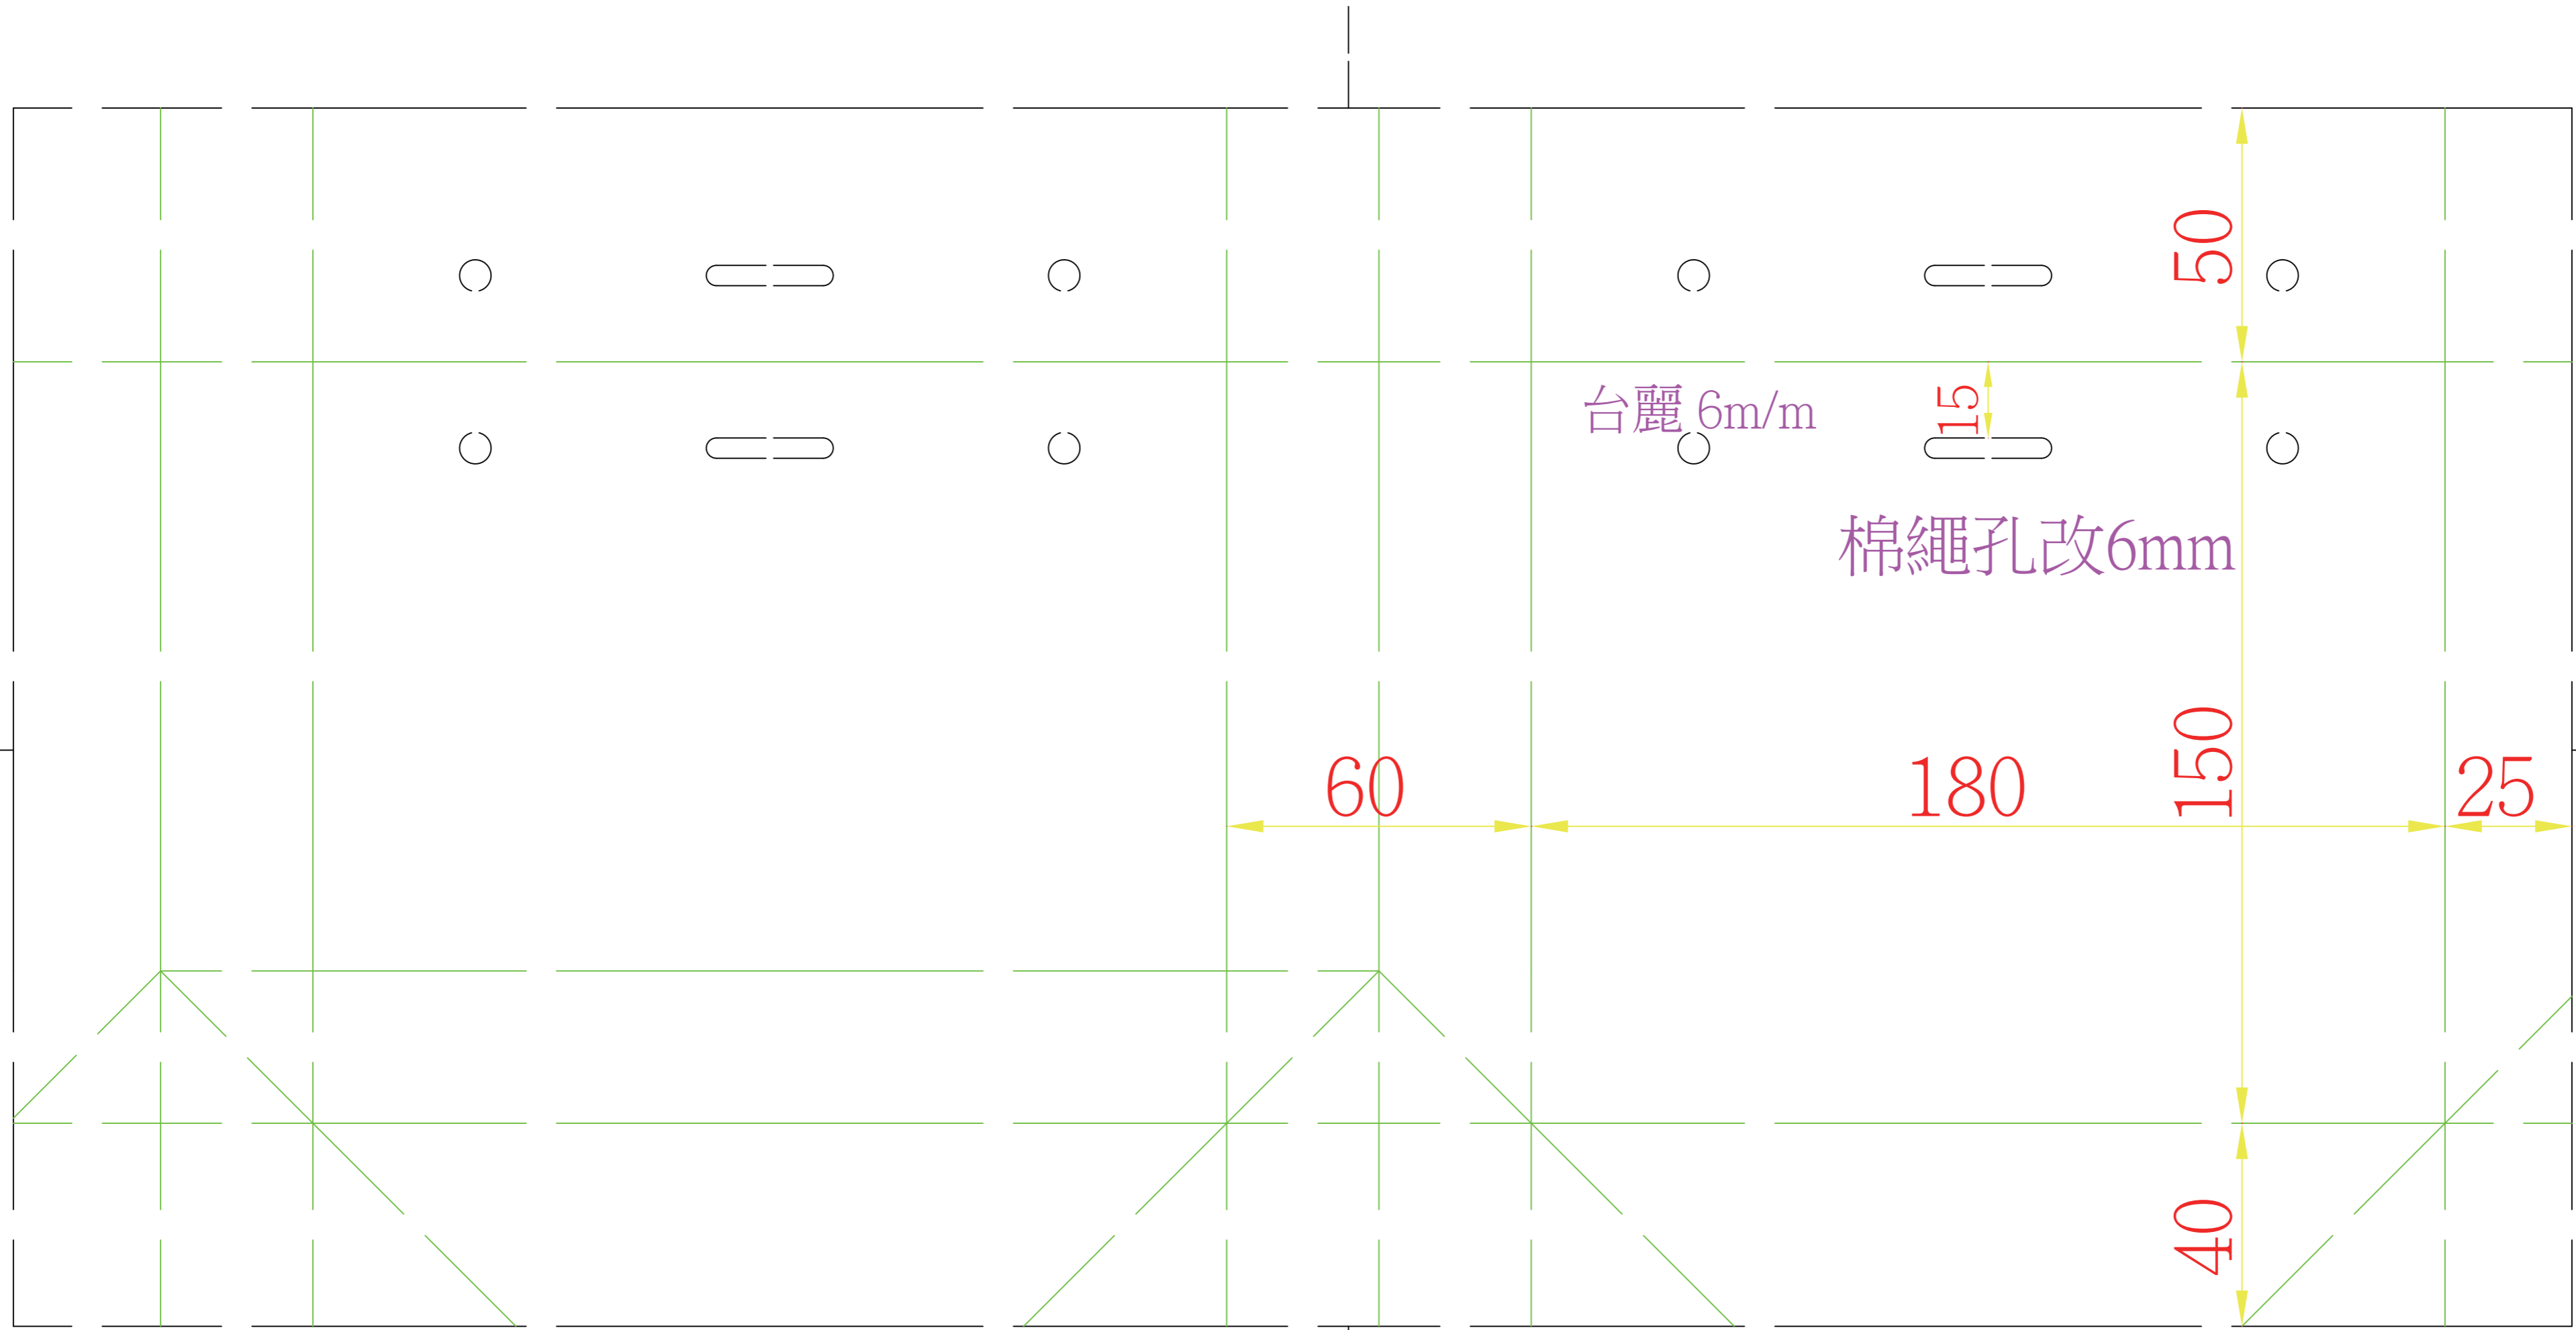

# G13364 18x6x15cm 105.09.05

1 3 3 0 4

印刷面朝上咬口 ↓

504 [166.32]

240 [79.20]