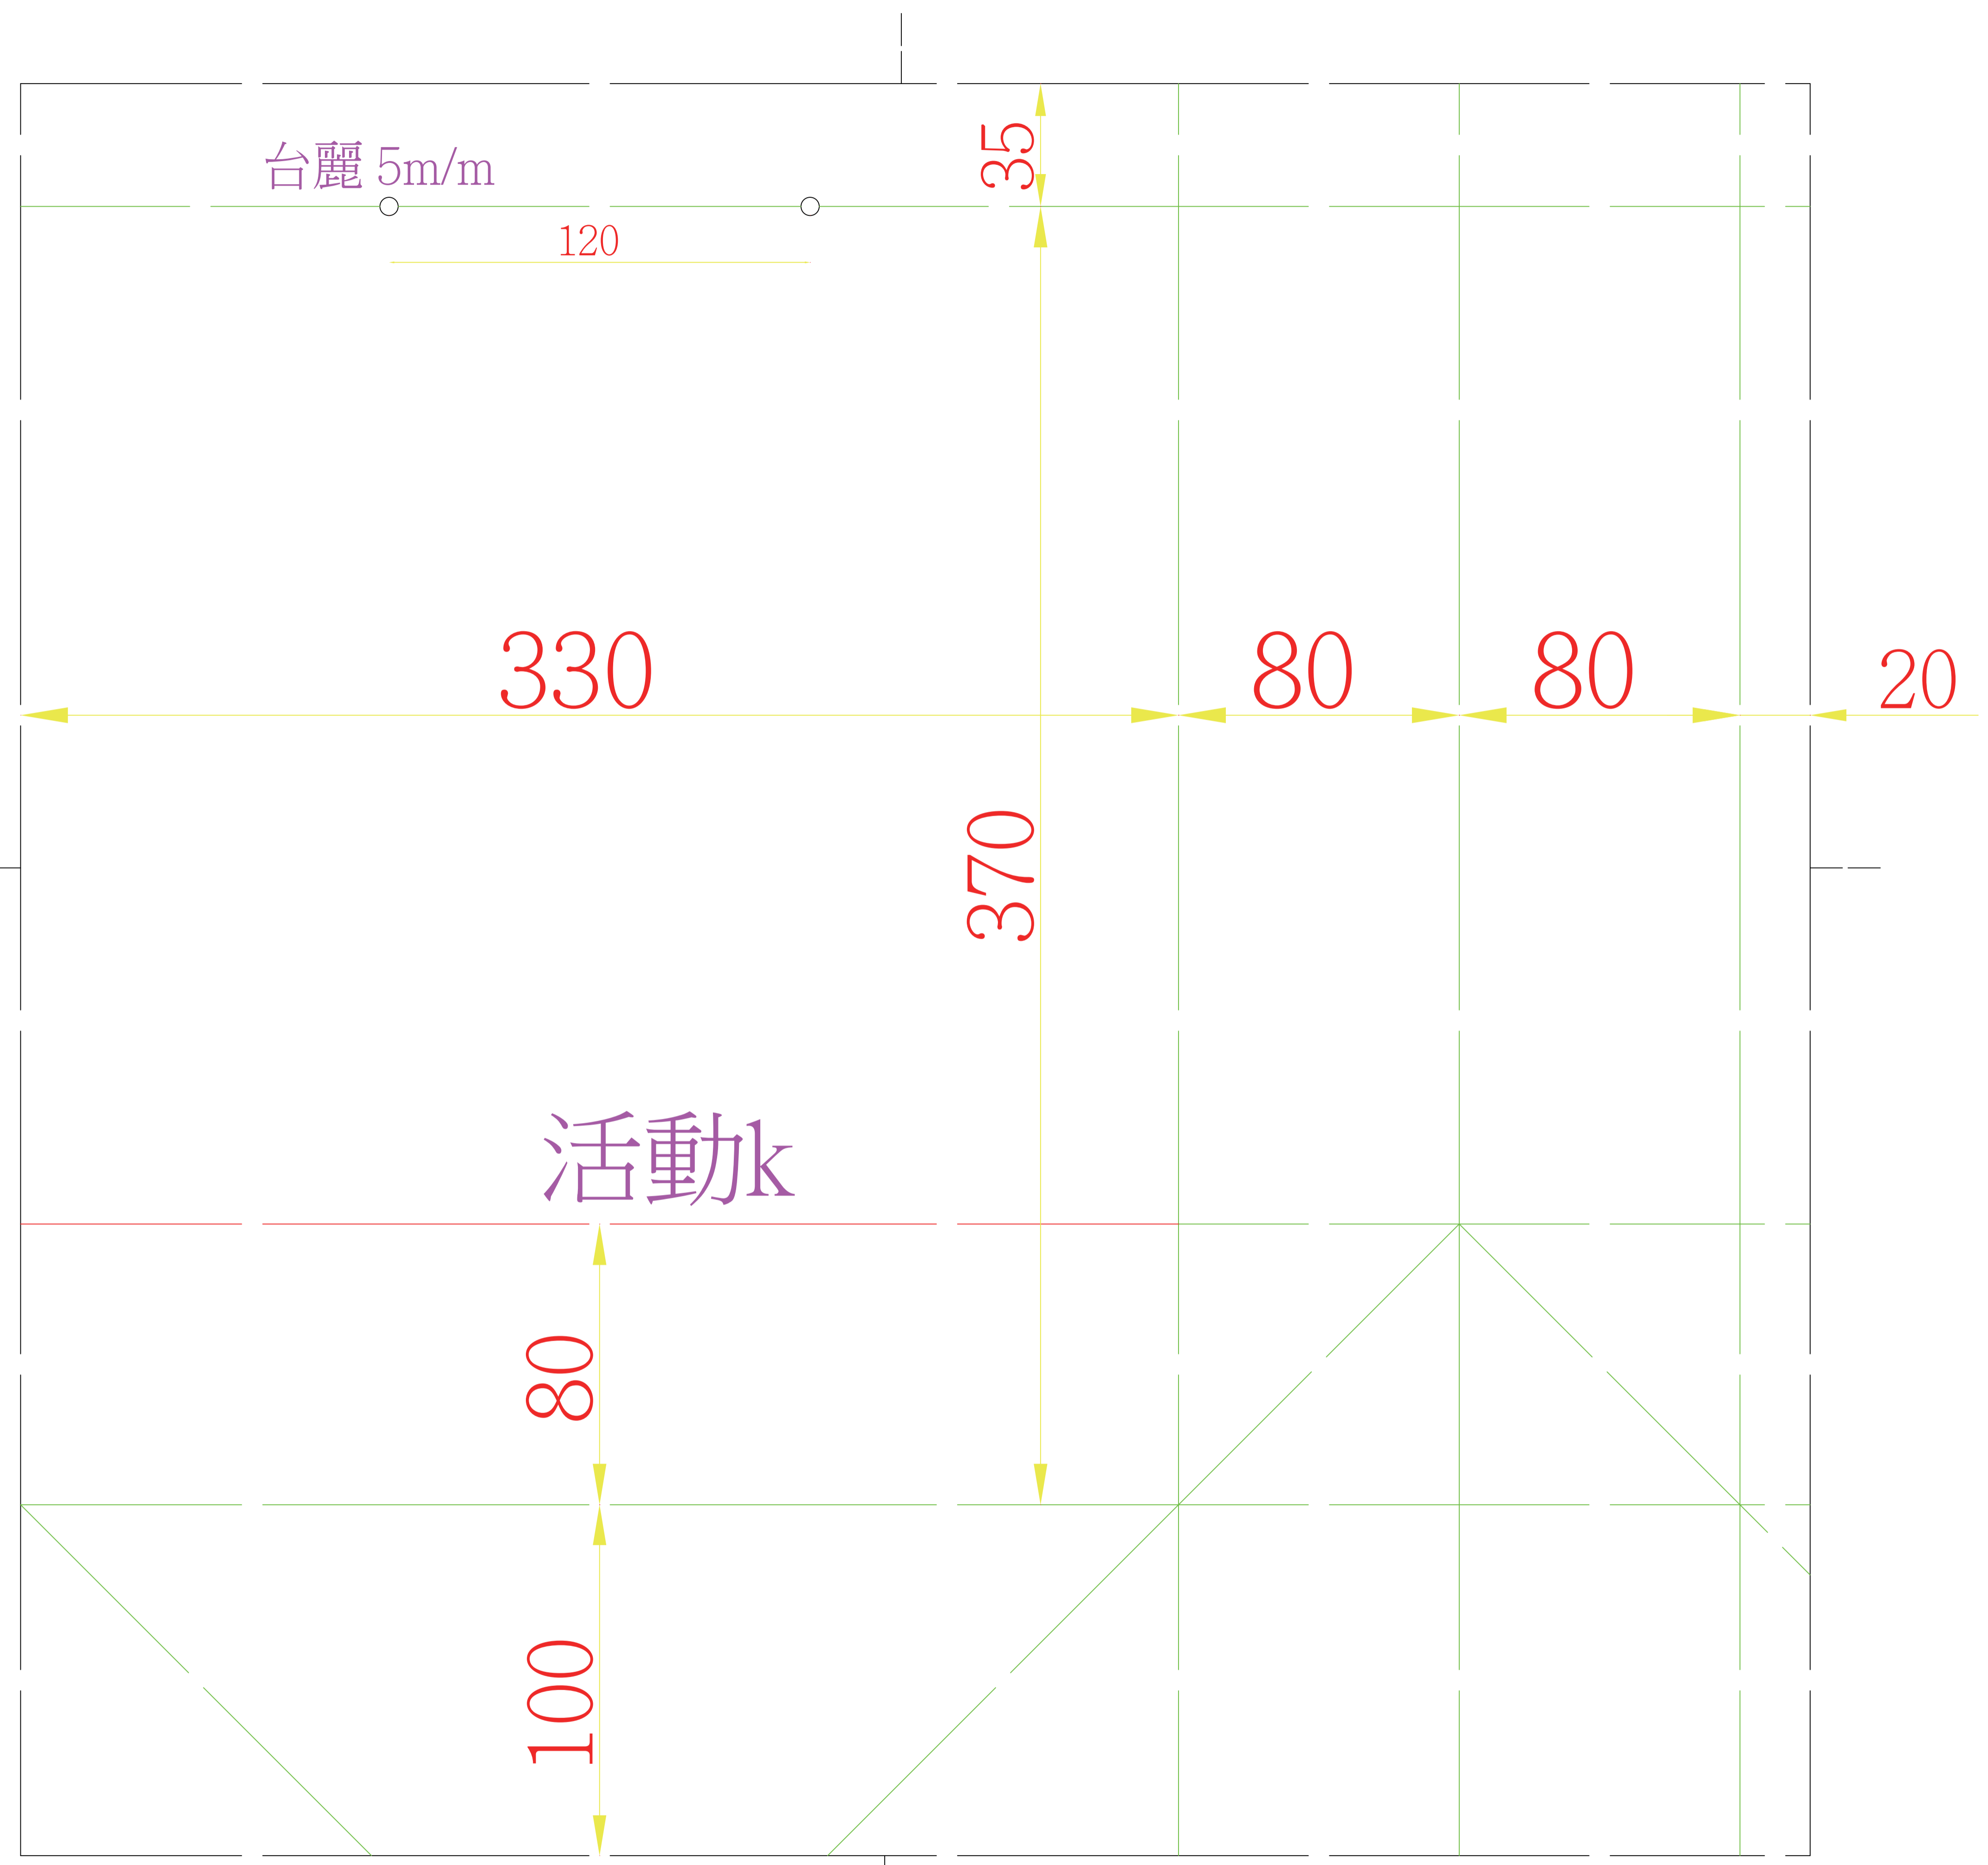

Y15580 33x16x37cm 2片接、軋正面 105.07.22

08221Y

印刷面朝上咬口 ↓

510 [168.30]

505 [166.65]