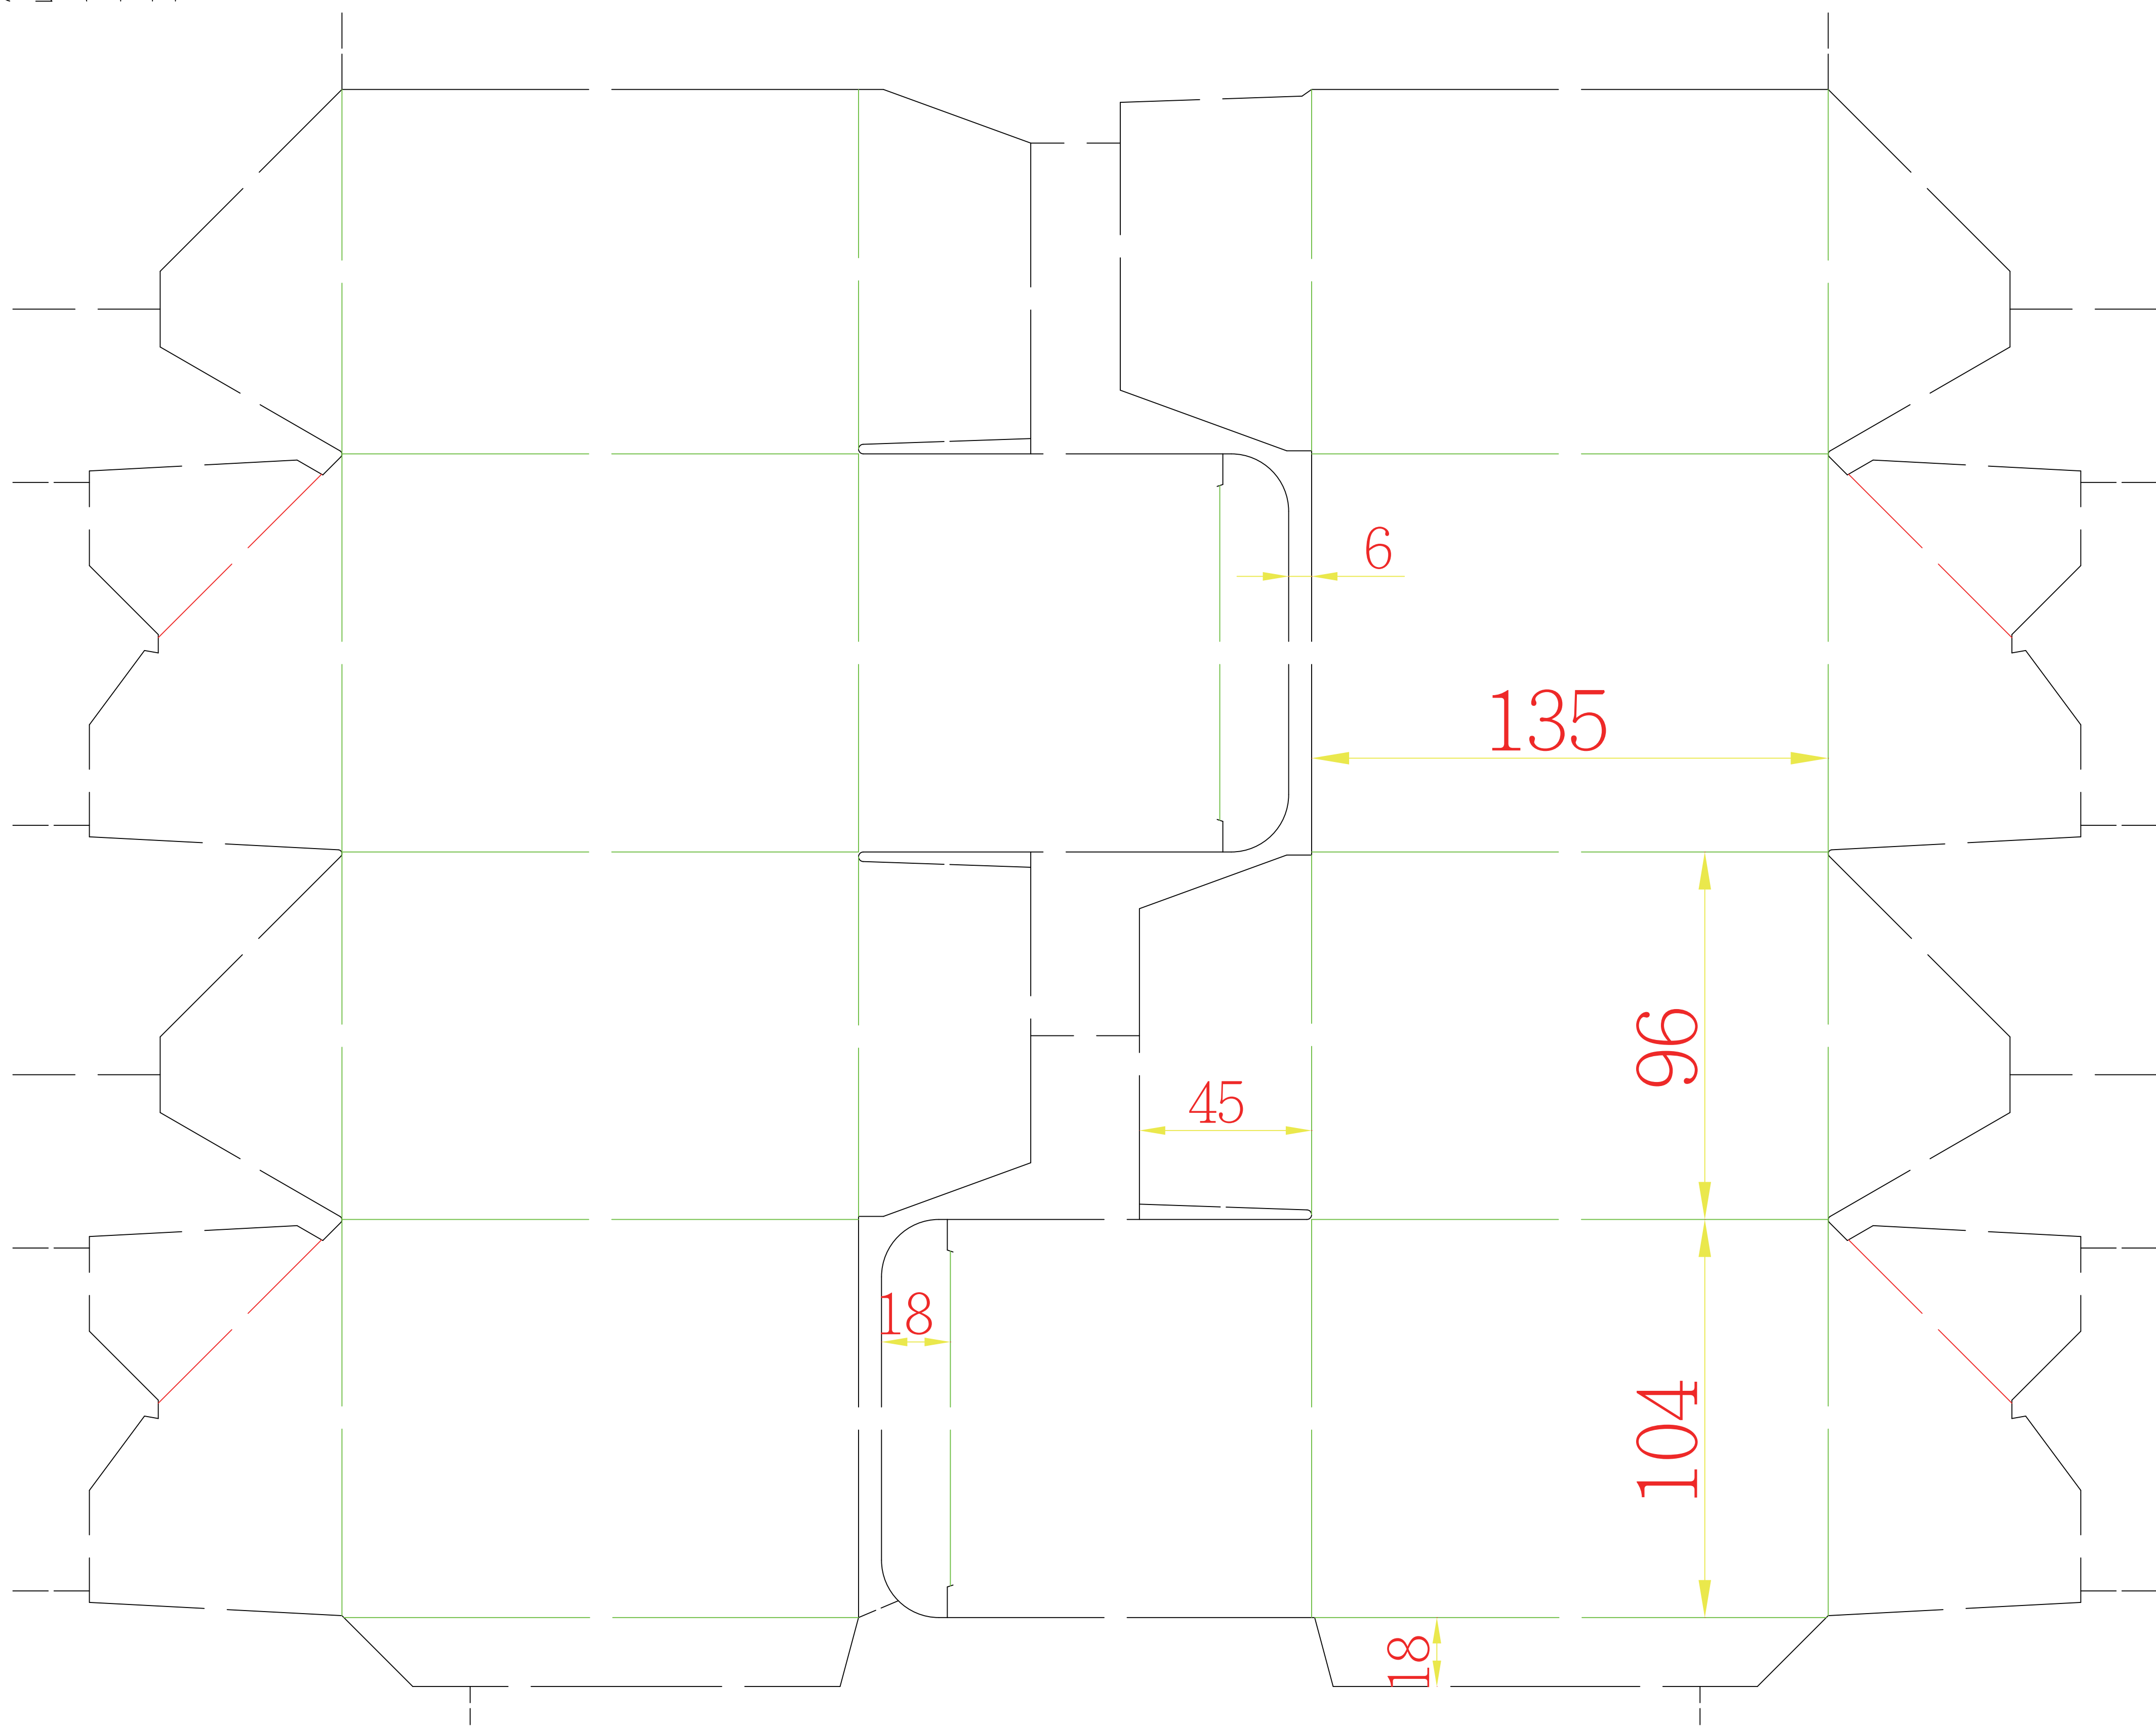

H17291

印刷面朝上咬口↓

520.4 [171.73]

417.2 [137.68]